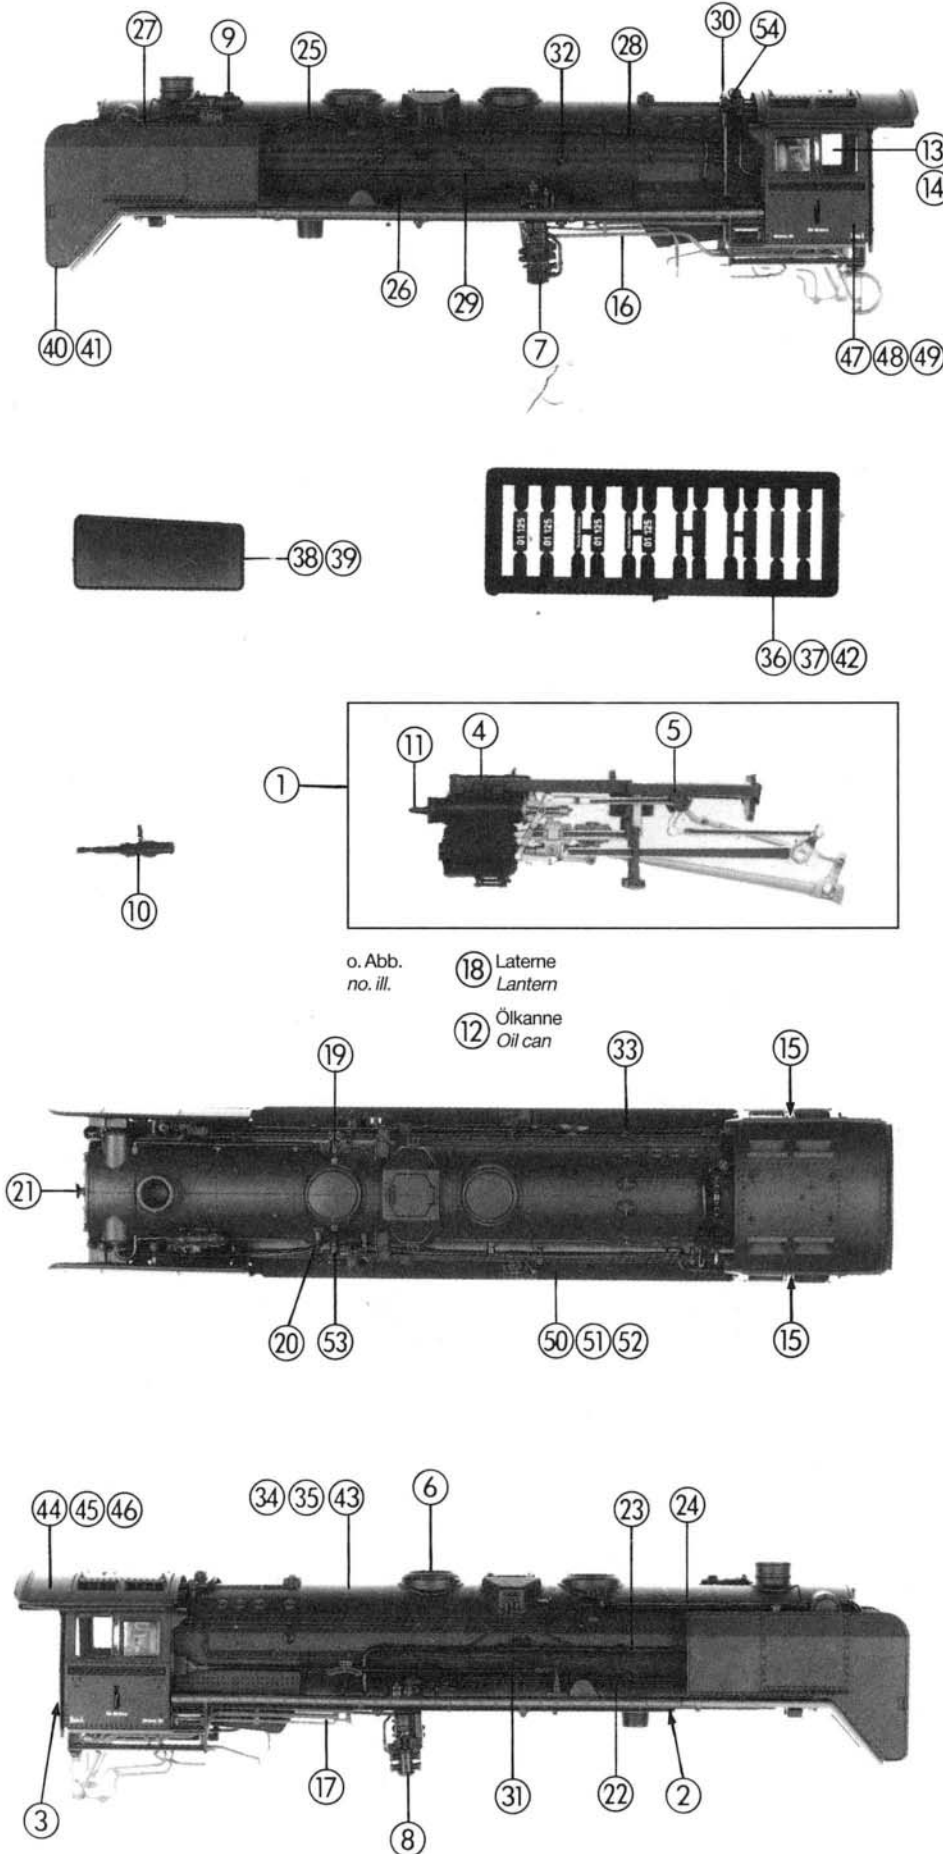

Original ROCO-Ersatzteile Original ROCO Replacement Parts

DB BR 01 43240
DB BR 01 43242
DB BR 01 43243

o. Abb. no. ill. (18) Laterne Lantern
(12) Ölkanne Oil can

Ref. Nr.	Art.-Nr. neu	Art.-Nr. alt	Text	Preis-gruppe
1	89474	4119S-A04	Steuerung kpl. Steering assembly	73
2	89930	—	Kessel-Kontakte Boiler contacts	8
3	92173	4119S-002	Inneneinrichtung Interior fittings	18
4	92174	4119S-007	Zylinderblock Cylinder block	20
5	92177	4119S-011	Steuerungsrahmen Steering frame	8
6	92185	4119S-039	Domdeckel Dom Lid	3
7	92186	4119S-040	Wasserpumpe Water pump	3
8	92187	4119S-041	Luftdruckpumpe Pneumatic pump	3
9	92188	4119S-042	Generator Generator	3
10	92191	4119S-050	Zylinderschutzrohr Cylinderprotection tube	3
11	92192	4119S-051	Schiebereinsatz Slider insert	2
12	92201	4119S-069	Ölkanne Oil can	3
13	92202	4119S-075	Fenster links Window left	3
14	92203	4119S-076	Fenster rechts Window right	3
15	92204	4119S-077	Windblende Wind shield	3
16	92205	4119S-092	Steckteil links Part left	3
17	92206	4119S-093	Steckteil rechts Part right	3
18	92212	4119S-099	Laterne Lantern	3
19	92214	4119S-102	Schieber rechts Slider right	3
20	92215	4119S-103	Schieber Slider	3
21	92216	4119S-106	Handrad-Rauchkammer Handwheel smoke chamber	3
22	92217	4119S-107	Kesselsteckteil Boiler part 1	3
23	92218	4119S-108	Kesselsteckteil 2 Boiler part 2	3
24	92219	4119S-109	Kesselsteckteil 3 Boiler part 3	3
25	92220	4119S-110	Kesselsteckteil 4 Boiler part 4	3
26	92221	4119S-111	Kesselsteckteil 5 Boiler part 5	3
27	92222	4119S-112	Kesselsteckteile 6 Boiler part 6	3
28	92223	4119S-113	Kesselsteckteil 7 Boiler part 7	3
29	92224	4119S-114	Kesselsteckteil 8 Boiler part 8	3
30	92225	4119S-115	Kesselsteckteil 9 Boiler part 9	3
31	92228	4119S-200	Steuerstange Steering rod	3
32	92229	4119S-201	Schaltachsenstütze 3-fach Switch rod triple	3
33	92230	4119S-202	Schaltachsenstütze 1-fach Switch rod single	3
34	94540	—	Kessel kpl. für 43242 Boiler assembly for 43242	73
35	94541	—	Kessel kpl. für 43243 Boiler assembly for 43243	73
36	94546	—	Nr.-Tafelsatz für 43242 Loco Number set for 43242	20
37	94547	—	Nr.-Tafelsatz für 43243 Loco Number set for 43243	20
38	94548	—	Windblech links (Witte) Smoke deflector left (Witte)	10
39	94549	—	Windblech rechts (Witte) Smoke deflector right (Witte)	10
40	94550	—	Windblech links (Wagner) Smoke deflector left (Wagner)	10
41	94551	—	Windblech rechts (Wagner) Smoke deflector right (Wagner)	10
42	94555	—	Nr.-Tafelsatz für 43240 Loco Number set for 43240	20
43	94556	—	Kessel kpl. für 43240 Boiler assembly for 43240	73
44	94559	—	Führerhaus für 43240 Drivers cab for 43240	30
45	94560	—	Führerhaus für 43242 Drivers cab for 43242	30
46	94561	—	Führerhaus für 43243 Drivers cab for 43243	30
47	94562	—	Führerhaus kpl. für 43240 Drivers cab assembly f. 43240	35
48	94563	—	Führerhaus kpl. für 43242 Drivers cab assembly f. 43242	35
49	94564	—	Führerhaus kpl. für 43243 Drivers cab assembly f. 43243	35
50	94566	—	Laufsteg für 43240 Running board for 43240	25
51	94567	—	Laufsteg für 43242 Running board for 43242	25
52	94568	—	Laufsteg für 43243 Running board for 43243	25
53	94575	—	Schieber links Slider left	3
54	94576	4119S-104	Schieber Mitte Slider middle	3