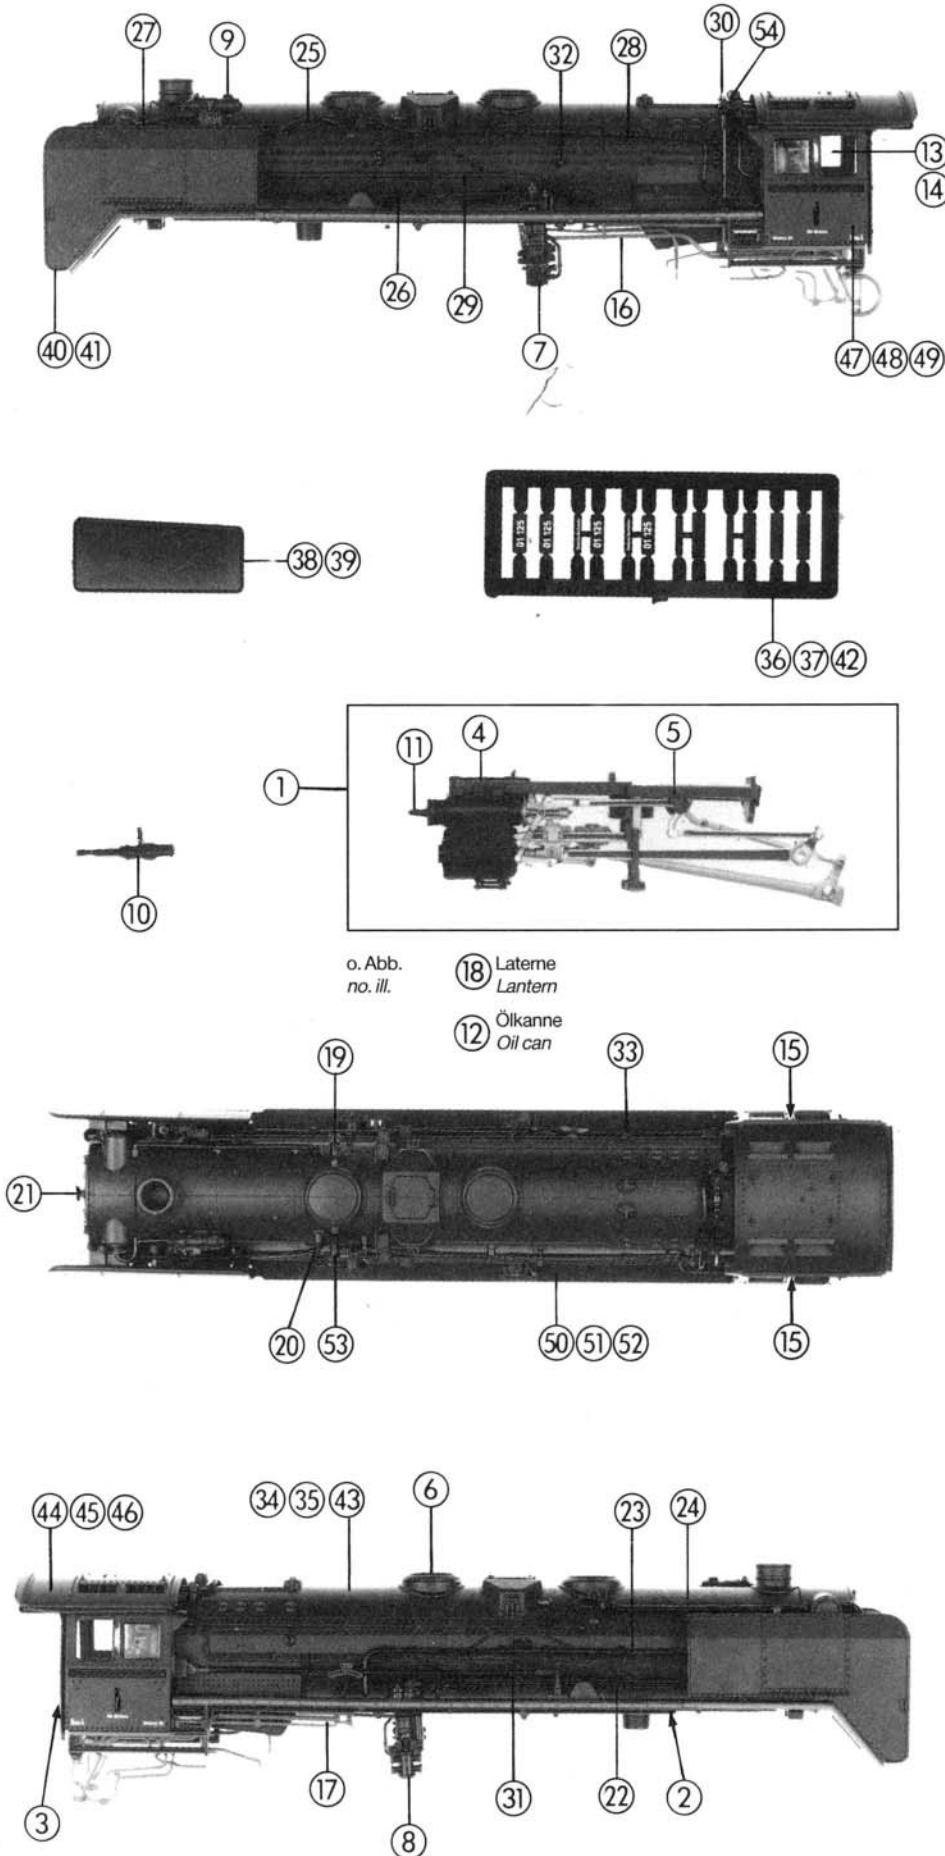

# Original ROCO-Ersatzteile Original ROCO Replacement Parts

DB BR 01 43240  
DB BR 01 43242  
BR 01 43243

o. Abb. no. ill. 18 Laterne Lantern

12 Ölkanne Oil can

Pos. Nr.	Art.-Nr. neu	Art.-Nr. alt	Text	Preis-gruppe
1	89474	4119S-A04	Steuerung kpl. Steering assembly	73
2	89930	—	Kessel-Kontakte Boiler contacts	8
3	92173	4119S-002	Inneneinrichtung Interior fittings	18
4	92174	4119S-007	Zylinderblock Cylinder block	20
5	92177	4119S-011	Steuerungsrahmen Steering frame	8
6	92185	4119S-039	Domdeckel Dom Lid	3
7	92186	4119S-040	Wasserpumpe Water pump	3
8	92187	4119S-041	Luftdruckpumpe Pneumatic pump	3
9	92188	4119S-042	Generator Generator	3
10	92191	4119S-050	Zylinderschutzrohr Cylinder protection tube	3
11	92192	4119S-051	Schiebereinsatz Slider insert	2
12	92201	4119S-069	Ölkanne Oil can	3
13	92202	4119S-075	Fenster links Window left	3
14	92203	4119S-076	Fenster rechts Window right	3
15	92204	4119S-077	Windblende Wind shield	3
16	92205	4119S-092	Steckteil links Part left	3
17	92206	4119S-093	Steckteil rechts Part right	3
18	92212	4119S-099	Laterne Lantern	3
19	92214	4119S-102	Schieber rechts Slider right	3
20	92215	4119S-103	Schieber Slider	3
21	92216	4119S-106	Handrad-Rauchkammer Handwheel smoke chamber	3
22	92217	4119S-107	Kesselsteckteil Boiler part 1	3
23	92218	4119S-108	Kesselsteckteil 2 Boiler part 2	3
24	92219	4119S-109	Kesselsteckteil 3 Boiler part 3	3
25	92220	4119S-110	Kesselsteckteil 4 Boiler part 4	3
26	92221	4119S-111	Kesselsteckteil 5 Boiler part 5	3
27	92222	4119S-112	Kesselsteckteile 6 Boiler part 6	3
28	92223	4119S-113	Kesselsteckteil 7 Boiler part 7	3
29	92224	4119S-114	Kesselsteckteil 8 Boiler part 8	3
30	92225	4119S-115	Kesselsteckteil 9 Boiler part 9	3
31	92228	4119S-200	Steuerstange Steering rod	3
32	92229	4119S-201	Schaltachsenstütze 3-fach Switch rod triple	3
33	92230	4119S-202	Schaltachsenstütze 1-fach Switch rod single	3
34	94540	—	Kessel kpl. für 43242 Boiler assembly for 43242	73
35	94541	—	Kessel kpl. für 43243 Boiler assembly for 43243	73
36	94546	—	Nr.-Tafelsatz für 43242 Loco Number set for 43242	20
37	94547	—	Nr.-Tafelsatz für 43243 Loco Number set for 43243	20
38	94548	—	Windblech links (Witte) Smoke deflektor left (Witte)	10
39	94549	—	Windblech rechts (Witte) Smoke deflektor right (Witte)	10
40	94550	—	Windblech links (Wagner) Smoke deflektor left (Wagner)	10
41	94551	—	Windblech rechts (Wagner) Smoke deflektor right (Wagner)	10
42	94555	—	Nr.-Tafelsatz für 43240 Loco Number set for 43240	20
43	94556	—	Kessel kpl. für 43240 Boiler assembly for 43240	73
44	94559	—	Führerhaus für 43240 Drivers cab for 43240	30
45	94560	—	Führerhaus für 43242 Drivers cab for 43242	30
46	94561	—	Führerhaus für 43243 Drivers cab for 43243	30
47	94562	—	Führerhaus kpl. für 43240 Drivers cab assembly f. 43240	35
48	94563	—	Führerhaus kpl. für 43242 Drivers cab assembly f. 43242	35
49	94564	—	Führerhaus kpl. für 43243 Drivers cab assembly f. 43243	35
50	94566	—	Laufsteg für 43240 Running board for 43240	25
51	94567	—	Laufsteg für 43242 Running board for 43242	25
52	94568	—	Laufsteg für 43243 Running board for 43243	25
53	94575	—	Schieber links Slider left	3
54	94576	4119S-104	Schieber Mitte Slider middle	3