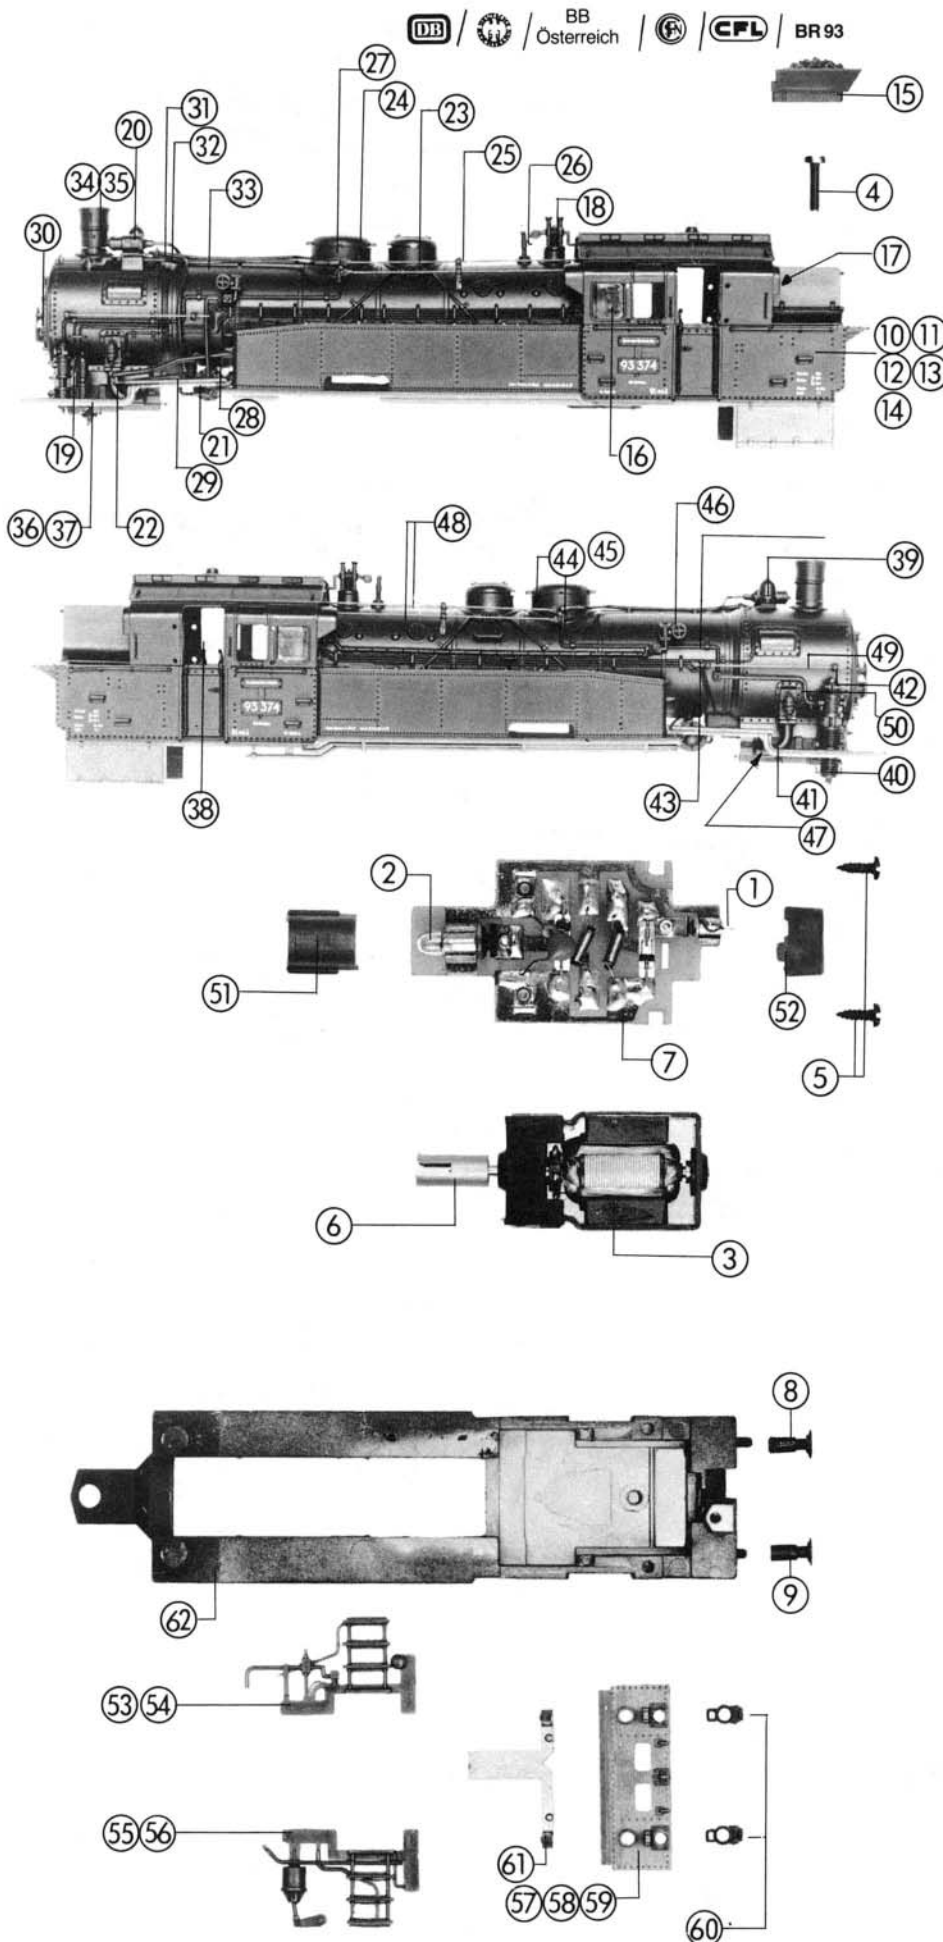

Original ROCO-Ersatzteile Original ROCO Replacement Parts

43250 – 43254

DB / BB Österreich / CFL / BR 93

Pos. Nr.	Art.-Nr. neu	Art.-Nr. alt	Text	Preis-gruppe
1	10021	4572S	Glühlampe Bulb	—
2	10023	4573S	Glühlampe Bulb	—
3	85032	0925A	Motor	—
4	85674	81000B-254	Zylinderkopfschraube M2×8 Cheese headed screw M2×8	2
5	85800	81050B-255	Schraube 2,2×6,5 Screw 2.2×6.5	2
6	87048	4122S-045	Kardanlager Cardan bearing	3
7	87652	4122S-A10	Platine kpl. Printed circuit assembly	38
8	88521	4120S-400	Puffer flach Buffer flat	4
9	88522	4120S-401	Puffer gewölbt Buffer vaulted	4
10	91510	4122S-A11	Gehäuse kpl. f. 43250 Body assembly for 43250	73
11	91511	4122S-B11	Gehäuse kpl. f. 43251 Body assembly for 43251	73
12	91512	4122S-C11	Gehäuse kpl. f. 43252 Body assembly for 43252	73
13	91513	4122S-D11	Gehäuse kpl. f. 43253 Body assembly for 43253	73
14	91514	—	Gehäuse kpl. f. 43254 Body assembly for 43254	73
15	91515	4122S-004	Kohletrichter Coal chest	6
16	91516	4122S-071	Fenster vorne Glazing front	3
17	91517	4122S-072	Fenster hinten Glazing rear	3
18	91518	4122S-013	Sicherheitsventil Safety valve	3
19	91519	4122S-014	Wasserspispumpe Water pump	3
20	91520	4122S-016	Generator	3
21	91521	4122S-017	Vorwärmer Preheater	3
22	91522	4122S-019	Rohr links Pipe left	3
23	91523	4122S-010	Dom Deckel klein Dome cover small	3
24	91524	4122S-009	Dom Deckel groß Dome cover large	3
25	91525	4122S-053	Schaltstangenlager Switch rod bearing	3
26	91526	4122S-056	Pfeife Pipe	3
27	91527	4122S-059	Kesselsteckteil links Boiler push in part left	3
28	91528	4122S-061	Vorwärmerleitung 1 Preheating pipe 1	3
29	91529	4122S-062	Vorwärmerleitung 2 Preheating pipe 2	3
30	91530	4122S-065	Kesselhandrad Boiler handwheel	3
31	91531	4122S-067	Generatorleitung 1 Generator pipe 1	3
32	91532	4122S-068	Generatorleitung 2 Generator pipe 2	3
33	91533	4122S-069	Rauchkammerleitung Smoke box pipe	3
34	91534	4122S-011	Rauchfang lang Funnel long	5
35	91535	4122B-111	Rauchfang kurz Funnel short	5
36	91536	4122S-A12	Laufsteg kpl. f. 43250/43254 Running board a. f. 43250/43254	23
37	91537	4122S-B12	Laufsteg kpl. f. 43251-52-53 Running board a. f. 43251-52-53	23
38	91538	4122S-006	Führerstandseinstieg Cab entrance	4
39	91539	4122S-012	Glocke Bell	3
40	91540	4122S-015	Luftpumpe Air pump	3
41	91541	4122S-020	Rohr rechts Pipe right	3
42	91542	4122S-054	Griffstangenhalter kurz Handrail short	3
43	91543	4122S-055	Griffstangenhalter lang Handrail long	3
44	91544	4122S-060	Kesselsteckteil rechts Boiler push in part right	3
45	91545	4122S-063	Ventilteil Valve part	3
46	91546	4122S-064	Ventil Valve	3
47	91547	4122S-079	Pumpenträger Pump carrier	3
48	91548	4122S-500	Schaltachse Switch rod	3
49	91549	4122S-501	Griffstange Handrail	3
50	91550	4122S-066	Pumpenrohr Pump pipe	3
51	91551	4122S-090	Lampenabdeckung vorne Lamp cover front	3
52	91552	4122S-091	Lampenabdeckung hinten Lamp cover back	3
53	91553	4122S-048	Steckteil rechts rot Push in part right red	5
54	91554	4122B-148	Steckteil rechts schwarz Push in part right black	5
55	91555	4122S-047	Steckteil links rot Push in part left red	5
56	91556	4122B-147	Steckteil links schwarz Push in part left black	5
57	91557	4122B-132	Pufferplatte schwarz Buffer plate black	10
58	91558	4122C-132	Pufferplatte für 43252 Buffer plate for 43252	5
59	91559	4122S-032	Pufferplatte rot Buffer plate red	5
60	91560	4122S-058	Laterne hinten Lantern rear	3
61	91561	4122S-074	Leuchtab hinten Light transmission bar rear	3
62	91584	4122S-037	Rahmen Frame	44