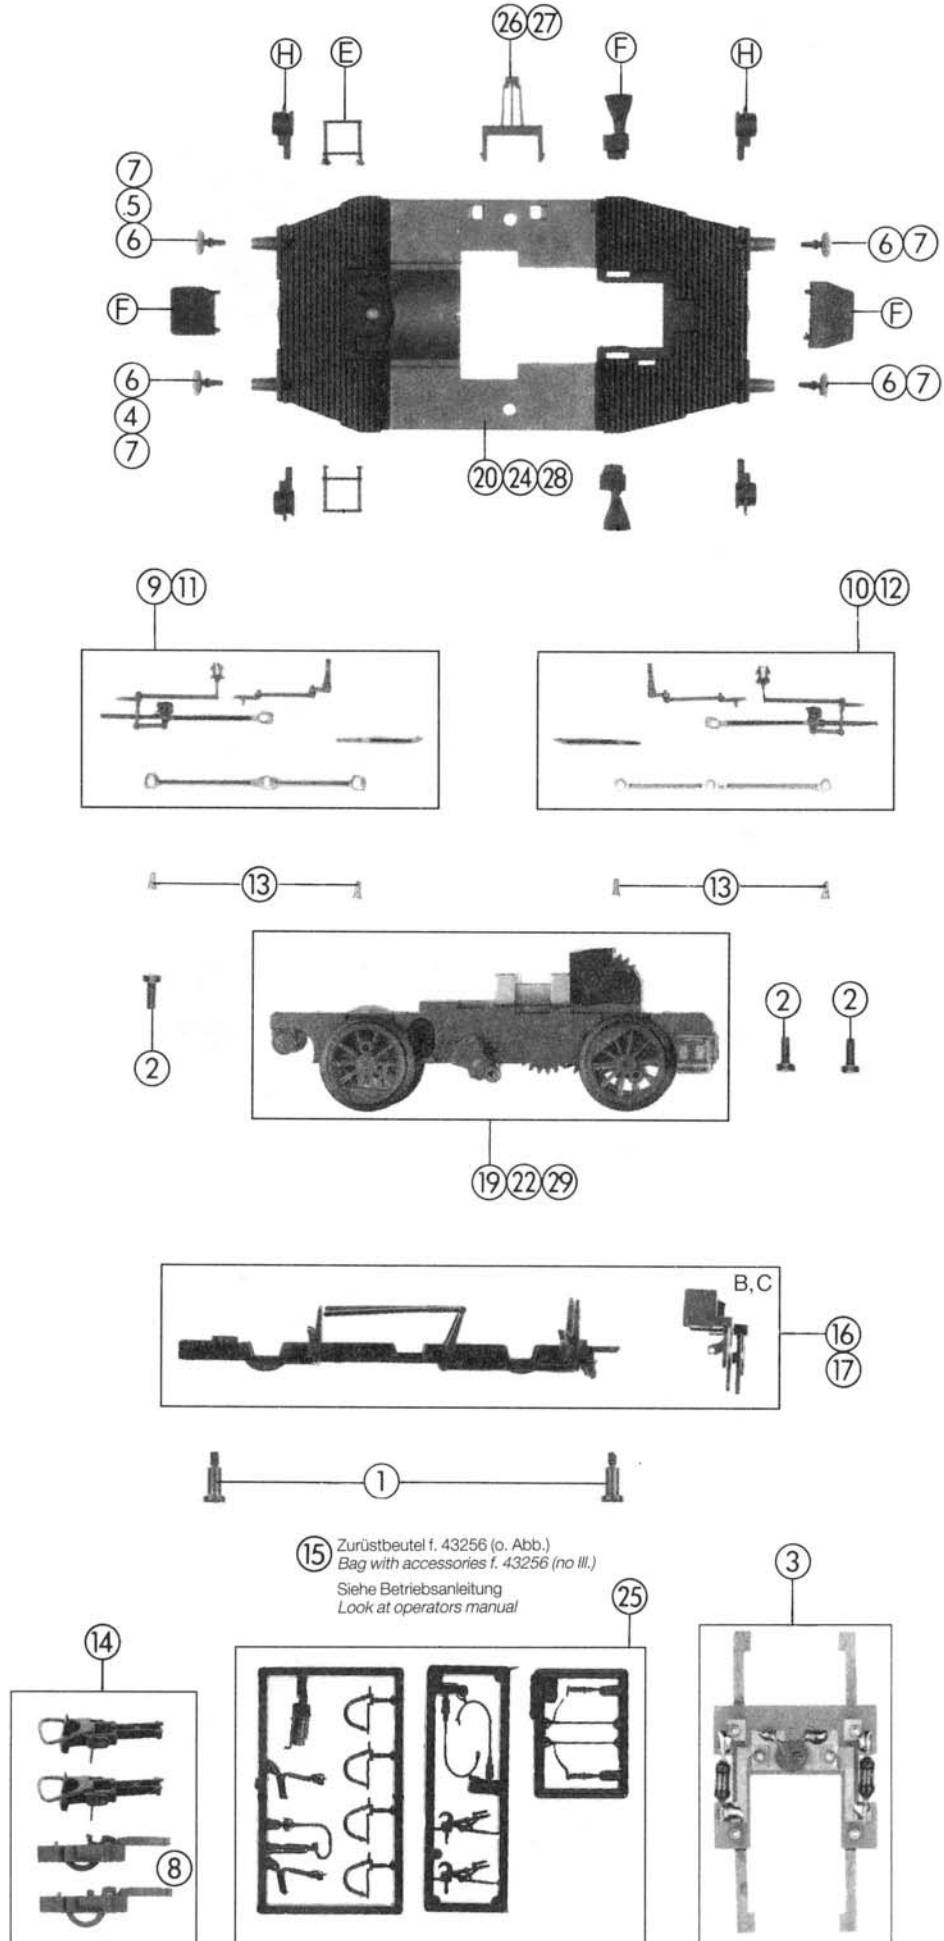

Pos. Nr.	Art.-Nr.	Text	Preis-gruppe
1	85669	Ansatzschraube M 2x5 <i>Lug screw M 2x5</i>	3
2	85671	Schraube M 2x5 <i>Screw M 2x5</i>	2
3	87731	Platine komplett <i>Printed circuit assy.</i>	30
4	88502	Puffer flach f. 43258=1x <i>Buffer flat f. 43258=1x</i>	4
5	88503	Puffer gewölbt f. 43258=1x <i>Buffer vaulted f. 43258=1x</i>	4
6	88593	Puffer gewölbt f. 43256=4x, f. 43258=2x <i>Buffer vaulted f. 43256=4x, f. 43258=2x</i>	4
7	88594	Puffer gewölbt (bedruckt), f. 43255=4x <i>Buffer vaulted (printed), f. 43255=4x</i>	6
8	89240	Kurzkupplungsatz (2 Stk.) <i>Coupling set-short (2pcs.)</i>	9
9	89536	Steuerung links kpl. (rot) <i>Steering assy. left (red)</i>	41
10	89537	Steuerung rechts kpl. (rot) <i>Steering assy. right (red)</i>	41
11	89538	Steuerung links kpl. (grün) <i>Steering assy. left (green)</i>	41
12	89539	Steuerung rechts kpl. (grün) <i>Steering assy. right (green)</i>	41
13	89734	Bolzen f. Kuppelstange <i>Coupling bolt</i>	2
14	95144	Zurüstbeutel Kupplungen <i>Bag with couplings</i>	15
15	95599	Zurüstbeutel f. 43256 <i>Bag with accessories f. 43256</i>	18
16	95601	Teilesatz B (schwarz) <i>Parts set B (black)</i>	22
17	95602	Teilesatz C (rot) <i>Parts set C (red)</i>	22
18	95604	Teilesatz E (Blatt 219/1) <i>Parts set E (page 219/1)</i>	18
19	95606	Getriebe kpl. f. 43255 <i>Gear assembly f. 43255</i>	50
20	95607	Grundrahmen f. 43258 <i>Body frame f. 43258</i>	30
21	95608	Teilesatz F (Blatt 219/1) <i>Parts set F (page 219/1)</i>	22
22	95610	Getriebe kpl. f. 43258 <i>Gear assembly f. 43258</i>	50
23	95611	Teilesatz H (Blatt 219/1) <i>Parts set H (page 219/1)</i>	24
24	95616	Grundrahmen f. 43255 <i>Body frame f. 43255</i>	30
25	95629	Zurüstbeutel f. 453255/43258 <i>Bag with acc. f. 43255/43258</i>	12
26	95622	Tachowelle, rot <i>Tachometer drive shaft, red</i>	2
27	95623	Tachowelle, schwarz <i>Tachometer drive shaft, black</i>	2
28	95625	Grundrahmen f. 43256 <i>Body frame f. 43256</i>	30
29	95626	Getriebe kpl. f. 43256 <i>Gear assembly f. 43256</i>	50