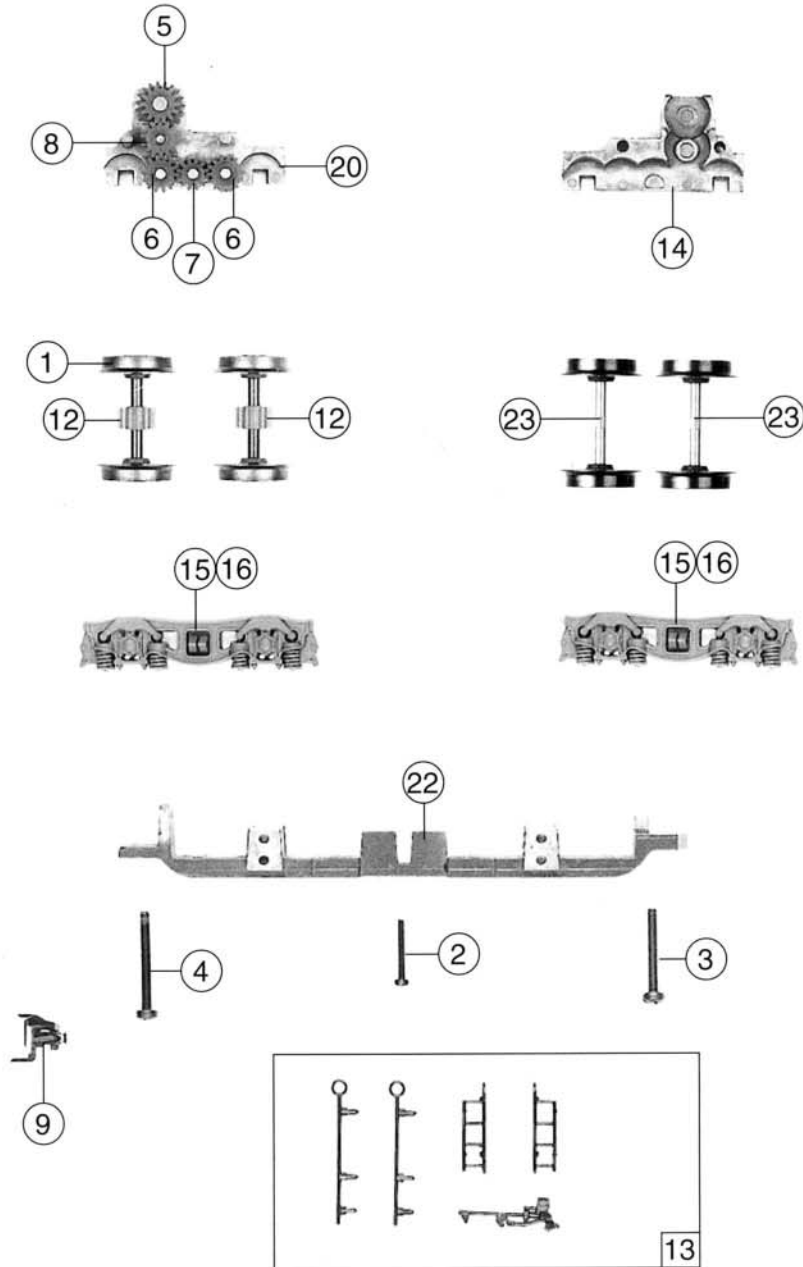

Pos. Nr.	Text	Art.-Nr.	Preisgruppe
1	Hafttring <i>Traction tyre</i>	85622	19
2	Schraube 2 x 10 <i>Screw 2 x 10</i>	85675	2
3	Schraube 2 x 14 <i>Screw 2 x 14</i>	85677	2
4	Schraube 2 x 16 <i>Screw 2 x 16</i>	85678	2
5	Zahnrad <i>Gear</i>	86416	2
6	Zahnrad <i>Gear</i>	86480	2
7	Zahnrad <i>Gear</i>	86510	3
8	Achszahnrad <i>Axle gear</i>	86465	3
9	Universalkupplung höhenverst. <i>Universal coupling</i>	89283	2
10	Fahrer <i>Driver</i>	89724	5
11	Heizer <i>Engine man</i>	89725	5
12	Radsatz mit Hafttring <i>Wheelset with traction tyre</i>	90477	20
13	Zurüstbeutel Steckteile für 43260 <i>Bag with accessories for 43260</i>	92511	20
14	Getriebehälfte 2 <i>Gear part 2</i>	94571	6
15	Drehgestellblende Tender für 43260 <i>Bogie frame for 43260</i>	94574	12
16	Blende eckig für 43351 <i>Bogie frame for 43351</i>	101905	12
17	Zurüstbeutel <i>Bag with accessories</i>	106167	28
18	Aufkleber für 43351 <i>Decals set for 43351</i>	106190	10
19	Nr. Tafelsatz für 43260 <i>Loco numbers set for 43260</i>	109520	20
20	Getriebehälfte 1 <i>Gear part 1</i>	109522	20
21	Nr. Tafelsatz für 43351 <i>Loco number set for 43351</i>	109543	20
22	Getriebeboden <i>Gear bottom</i>	110167	14
23	Radsatz ohne Hafttring ohne Zahnrad <i>Wheelset without traction tyre without gear</i>	110168	16

18 o. Abb. / no ill.
Aufkleber
Decals set

19 o. Abb. / no ill.
Nummertafelsatz
Loco numbers set