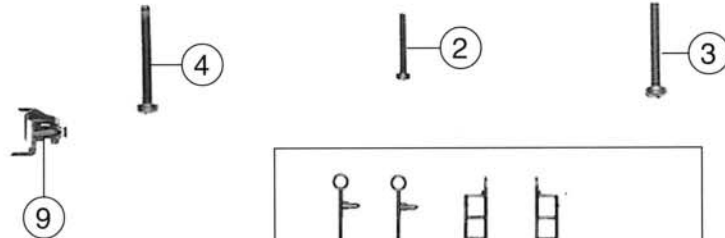

Pos. Nr.	Text	Art.-Nr.	Preis-Gruppe
1	Haltring <i>Traction tyre</i>	85622	19
2	Schraube 2 x 10 <i>Screw 2 x 10</i>	85675	2
3	Schraube 2 x 14 <i>Screw 2 x 14</i>	85677	2
4	Schraube 2 x 16 <i>Screw 2 x 16</i>	85678	2
5	Zahnrad <i>Gear</i>	86416	2
6	Zahnrad <i>Gear</i>	86480	2
7	Zahnrad <i>Gear</i>	86510	3
8	Achszahnrad <i>Axle gear</i>	86465	3
9	Universalkupplung höhenverst. <i>Universal coupling</i>	89283	2
10	Fahrer <i>Driver</i>	89724	5
11	Heizer <i>Engine man</i>	89725	5
12	Radsatz mit Haltring <i>Wheelset with traction tyre</i>	90477	20
13	Zurüstbeutel Steckteile für 43260 <i>Bag with accessories for 43260</i>	92511	20
14	Getriebehälfte 2 <i>Gear part 2</i>	94571	6
15	Drehgestellblende Tender für 43260 <i>Bogie frame for 43260</i>	94574	12
16	Blende eckig für 43351 <i>Bogie frame for 43351</i>	101905	12
17	Zurüstbeutel <i>Bag with accessories</i>	106167	28
18	Aufkleber für 43351 <i>Decals set for 43351</i>	106190	10
19	Nr. Tafelsatz für 43260 <i>Loco numbers set for 43260</i>	109520	20
20	Getriebehälfte 1 <i>Gear part 1</i>	109522	20
21	Nr. Tafelsatz für 43351 <i>Loco number set for 43351</i>	109543	20
22	Getriebeboden <i>Gear bottom</i>	110167	14
23	Radsatz ohne Haltring ohne Zahnrad <i>Wheelset without traction tyre without gear</i>	110168	16

10=94570

18 o. Abb. / no ill.
Aufkleber
Decals set

19 o. Abb. / no ill.
Nummertafelsatz
Loco numbers set