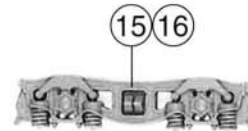

Pos. Nr.	Text	Art.-Nr.	Preis-Gruppe
1	Haltring <i>Traction tyre</i>	85622	19
2	Schraube 2 x 10 <i>Screw 2 x 10</i>	85675	2
3	Schraube 2 x 14 <i>Screw 2 x 14</i>	85677	2
4	Schraube 2 x 16 <i>Screw 2 x 16</i>	85678	2
5	Zahnrad <i>Gear</i>	86416	2
6	Zahnrad <i>Gear</i>	86480	2
7	Zahnrad <i>Gear</i>	86510	3
8	Achszahnrad <i>Axle gear</i>	86465	3
9	Universalkupplung höhenverst. <i>Universal coupling</i>	89283	2
10	Fahrer <i>Driver</i>	89724	5
11	Heizer <i>Engine man</i>	89725	5
12	Radsatz mit Haltring <i>Wheelset with traction tyre</i>	90477	20
13	Zurüstbeutel Steckteile für 43260 <i>Bag with accessories for 43260</i>	92511	20
14	Getriebehälfte 2 <i>Gear part 2</i>	94571	6
15	Drehgestellblende Tender für 43260 <i>Bogie frame for 43260</i>	94574	12
16	Blende eckig für 43351 <i>Bogie frame for 43351</i>	101905	12
17	Zurüstbeutel <i>Bag with accessories</i>	106167	28
18	Aufkleber für 43351 <i>Decals set for 43351</i>	106190	10
19	Nr. Tafelsatz für 43260 <i>Loco numbers set for 43260</i>	109520	20
20	Getriebehälfte 1 <i>Gear part 1</i>	109522	20
21	Nr. Tafelsatz für 43351 <i>Loco number set for 43351</i>	109543	20
22	Getriebeboden <i>Gear bottom</i>	110167	14
23	Radsatz ohne Haltring ohne Zahnrad <i>Wheelset without traction tyre without gear</i>	110168	16

10=94570

18 o. Abb. / no ill.
Aufkleber
Decals set

19 o. Abb. / no ill.
Nummertafelsatz
Loco numbers set