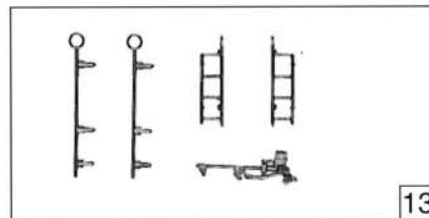

Pos. Nr.	Text	Art.-Nr.	Preis-Gruppe
1	Haltring <i>Traction tyre</i>	85622	19
2	Schraube 2 x 10 <i>Screw 2 x 10</i>	85675	2
3	Schraube 2 x 14 <i>Screw 2 x 14</i>	85677	2
4	Schraube 2 x 16 <i>Screw 2 x 16</i>	85678	2
5	Zahnrad <i>Gear</i>	86416	2
6	Zahnrad <i>Gear</i>	86480	2
7	Zahnrad <i>Gear</i>	86510	3
8	Achszahnrad <i>Axle gear</i>	86465	3
9	Universalkupplung höhenverst. <i>Universal coupling</i>	89283	2
10	Fahrer <i>Driver</i>	89724	5
11	Heizer <i>Engine man</i>	89725	5
12	Radsatz mit Haltring <i>Wheelset with traction tyre</i>	90477	20
13	Zurüstbeutel Steckteile für 43260 <i>Bag with accessories for 43260</i>	92511	20
14	Getriebehälfte 2 <i>Gear part 2</i>	94571	6
15	Drehgestellblende Tender für 43260 <i>Bogie frame for 43260</i>	94574	12
16	Blende eckig für 43351 <i>Bogie frame for 43351</i>	101905	12
17	Zurüstbeutel <i>Bag with accessories</i>	106167	28
18	Aufkleber für 43351 <i>Decals set for 43351</i>	106190	10
19	Nr. Tafelsatz für 43260 <i>Loco numbers set for 43260</i>	109520	20
20	Getriebehälfte 1 <i>Gear part 1</i>	109522	20
21	Nr. Tafelsatz für 43351 <i>Loco number set for 43351</i>	109543	20
22	Getriebeboden <i>Gear bottom</i>	110167	14
23	Radsatz ohne Haltring ohne Zahnrad <i>Wheelset without traction tyre without gear</i>	110168	16

10=94570

18 o. Abb. / no ill.
Aufkleber
Decals set

19 o. Abb. / no ill.
Nummertafelsatz
Loco numbers set