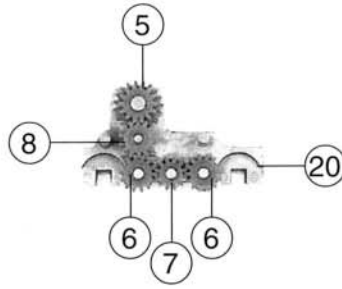

Pos. Nr.	Text	Art.-Nr.	Preis-Gruppe
1	Haltring <i>Traction tyre</i>	85622	19
2	Schraube 2 x 10 <i>Screw 2 x 10</i>	85675	2
3	Schraube 2 x 14 <i>Screw 2 x 14</i>	85677	2
4	Schraube 2 x 16 <i>Screw 2 x 16</i>	85678	2
5	Zahnrad <i>Gear</i>	86416	2
6	Zahnrad <i>Gear</i>	86480	2
7	Zahnrad <i>Gear</i>	86510	3
8	Achszahnrad <i>Axle gear</i>	86465	3
9	Universalkupplung höhenverst. <i>Universal coupling</i>	89283	2
10	Fahrer <i>Driver</i>	89724	5
11	Heizer <i>Engine man</i>	89725	5
12	Radsatz mit Haltring <i>Wheelset with traction tyre</i>	90477	20
13	Zurüstbeutel Steckteile für 43260 <i>Bag with accessories for 43260</i>	92511	20
14	Getriebehälfte 2 <i>Gear part 2</i>	94571	6
15	Drehgestellblende Tender für 43260 <i>Bogie frame for 43260</i>	94574	12
16	Blende eckig für 43351 <i>Bogie frame for 43351</i>	101905	12
17	Zurüstbeutel <i>Bag with accessories</i>	106167	28
18	Aufkleber für 43351 <i>Decals set for 43351</i>	106190	10
19	Nr. Tafelsatz für 43260 <i>Loco numbers set for 43260</i>	109520	20
20	Getriebehälfte 1 <i>Gear part 1</i>	109522	20
21	Nr. Tafelsatz für 43351 <i>Loco number set for 43351</i>	109543	20
22	Getriebeboden <i>Gear bottom</i>	110167	14
23	Radsatz ohne Haltring ohne Zahnrad <i>Wheelset without traction tyre without gear</i>	110168	16

10=94570

18 o. Abb. / no ill.
Aufkleber
Decals set

19 o. Abb. / no ill.
Nummertafelsatz
Loco numbers set