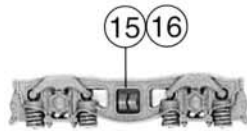

Pos. Nr.	Text	Art.-Nr.	Preis-Gruppe
1	Haltring <i>Traction tyre</i>	85622	19
2	Schraube 2 x 10 <i>Screw 2 x 10</i>	85675	2
3	Schraube 2 x 14 <i>Screw 2 x 14</i>	85677	2
4	Schraube 2 x 16 <i>Screw 2 x 16</i>	85678	2
5	Zahnrad <i>Gear</i>	86416	2
6	Zahnrad <i>Gear</i>	86480	2
7	Zahnrad <i>Gear</i>	86510	3
8	Achszahnrad <i>Axle gear</i>	86465	3
9	Universalkupplung höhenverst. <i>Universal coupling</i>	89283	2
10	Fahrer <i>Driver</i>	89724	5
11	Heizer <i>Engine man</i>	89725	5
12	Radsatz mit Haltring <i>Wheelset with traction tyre</i>	90477	20
13	Zurüstbeutel Steckteile für 43260 <i>Bag with accessories for 43260</i>	92511	20
14	Getriebehälfte 2 <i>Gear part 2</i>	94571	6
15	Drehgestellblende Tender für 43260 <i>Bogie frame for 43260</i>	94574	12
16	Blende eckig für 43351 <i>Bogie frame for 43351</i>	101905	12
17	Zurüstbeutel <i>Bag with accessories</i>	106167	28
18	Aufkleber für 43351 <i>Decals set for 43351</i>	106190	10
19	Nr. Tafelsatz für 43260 <i>Loco numbers set for 43260</i>	109520	20
20	Getriebehälfte 1 <i>Gear part 1</i>	109522	20
21	Nr. Tafelsatz für 43351 <i>Loco number set for 43351</i>	109543	20
22	Getriebeboden <i>Gear bottom</i>	110167	14
23	Radsatz ohne Haltring ohne Zahnrad <i>Wheelset without traction tyre without gear</i>	110168	16

10=94570

18 o. Abb. / no ill.
Aufkleber
Decals set

19 o. Abb. / no ill.
Nummertafelsatz
Loco numbers set