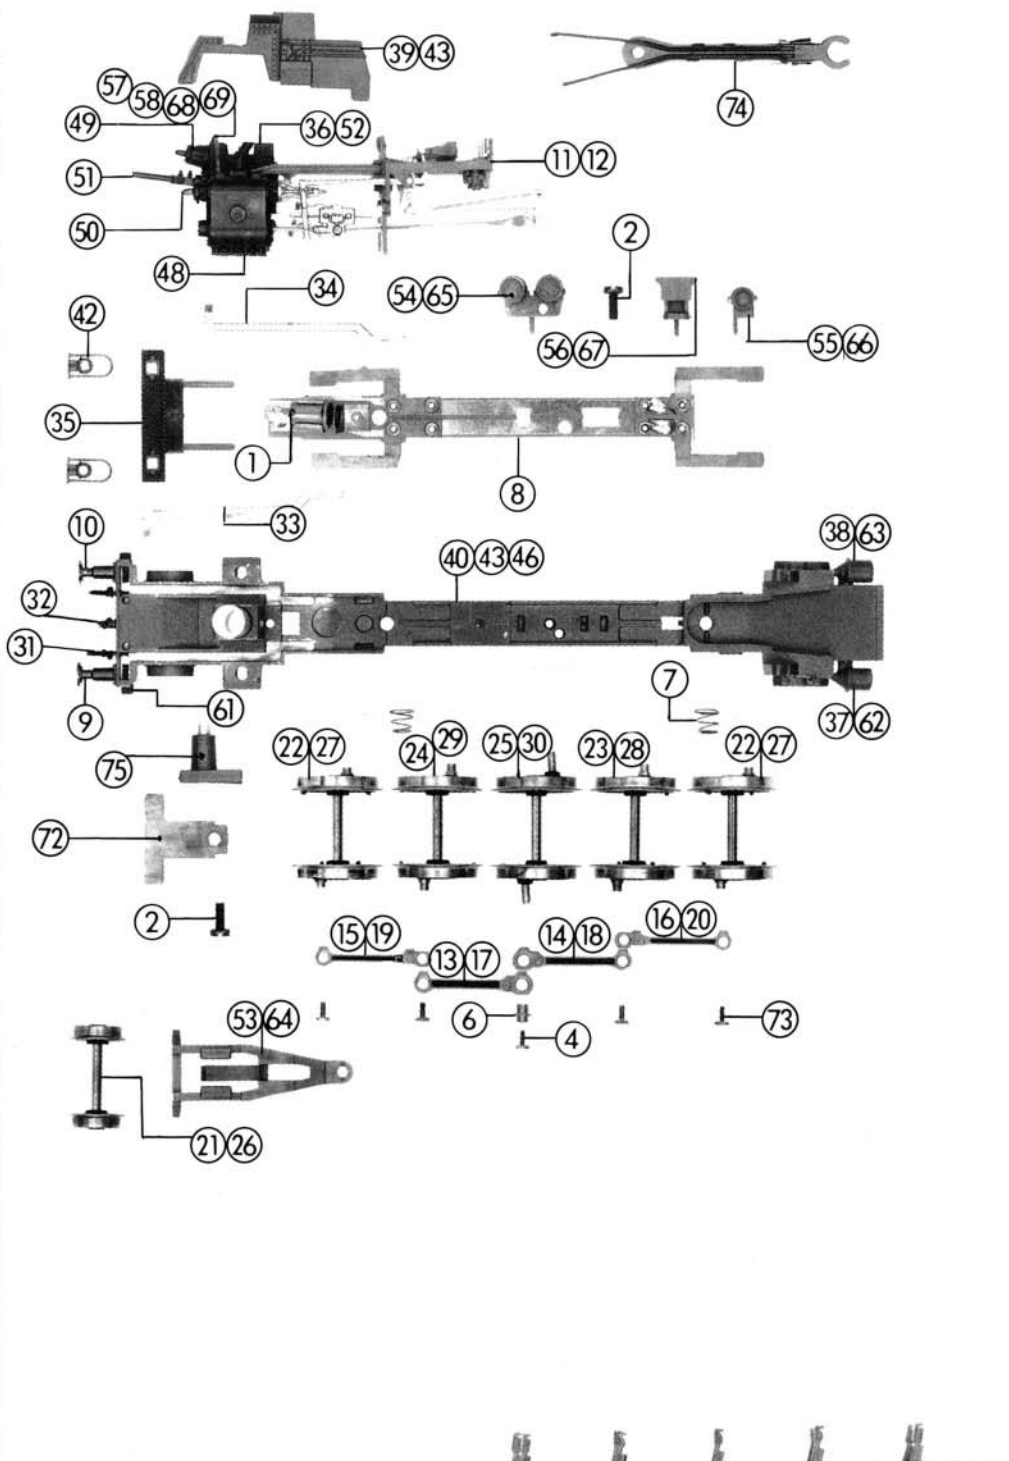

Art.-Nr. neu	Art.-Nr. alt	Text	Preisgruppe
10023	4573S	Gühlampe Light bulb	99
85671	81000B-251	Zylinderkopfschraube M2x5 Cheese headed screw M2x5	2
85752	5150S-026	Stiftschraube Pin screw	3
85803	4112S-136	Crankpin schraube M1x3,6 Crankpin screw M1x3,6	2
85809	4115S-122	Kessel-Schraube M2 Boiler screw M2	4
86104	4112S-062	Distanzhülse Small distance pipe	5
86202	4149S-066	Feder Spring	2
87667	4126S-A10	Platine kpl. Printed circuit assembly	38
88556	4120S-400	Puffer, flach Buffer, flat	4
88557	4120S-401	Puffer, gewölbt Buffer, vaulted	4
89478	4126S-R50	Steuerung kpl., rot Steering assembly, red	73
89479	4126S-S50	Steuerung kpl., schwarz Steering assembly, black	73
89506	4126R-100	Kuppelstange 2, rot Connecting-rod 2, red	9
89507	4126R-101	Kuppelstange 3, rot Connecting-rod 3, red	9
89508	4126R-102	Kuppelstange 1, rot Connecting-rod 1, red	9
89509	4126R-103	Kuppelstange 4, rot Connecting-rod 4, red	9
89510	4126S-100	Kuppelstange 2, schwarz Connecting-rod 2, black	9
89511	4126S-101	Kuppelstange 3, schwarz Connecting-rod 3, black	9
89512	4126S-102	Kuppelstange 1, schwarz Connecting-rod 1, black	9
89513	4126S-103	Kuppelstange 4, schwarz Connecting-rod 4, black	9
90189	4126S-R01	Vorlaufachse, rot Pilot wheel set, red	14
90190	4126S-R02	1. u. 5. Kuppelachse, rot 1st resp. 5th wheel set, red	20
90191	4126S-R03	4. Kuppelachse, rot 4th wheel set, red	20
90192	4126S-R04	2. Kuppelachse, rot 2nd wheel set, red	20
90193	4126S-R05	3. Kuppelachse, rot 3rd wheel set, red	20
90194	4126S-S04	Vorlaufachse, schwarz Pilot wheel set, black	14
90195	4126S-S02	1. u. 5. Kuppelachse, schwarz 1st resp. 5th wheel set, black	20
90196	4126S-S03	4. Kuppelachse, schwarz 4th wheel set, black	20
90197	4126S-S04	2. Kuppelachse, schwarz 2nd wheel set, black	20
90198	4126S-S05	3. Kuppelachse, schwarz 3rd wheel set, black	20
92207	4119S-094	Bremschlauch Brake pipe	2
92208	4119S-095	Kupplungshaken Coupling hook	3
92365	4126A-058	Lichtleitstab, links Light transmission bar, left	4
92366	4126A-059	Lichtleitstab, rechts Light transmission bar, right	4
92367	4126A-080	Laternenplatte Latern plate	4
92377	4126B-117	Dampfeinströmröhr, links Steam pipe, left	2
92384	4126D-023	Bremszylinder, links, rot Brake cylinder, left, red	3
92385	4126D-024	Bremszylinder, rechts, rot Brake cylinder, right, red	3
92386	4126D-032	Kesselstütze für 43263 Boiler support for 43263	12
92389	4126D-A03	Lokrahmen für 43263 Loco frame for 43263	44
92390	4126D-A14	Nummernsatz für 43263 Loco number set for 43263	20
92391	4126D-A15	Laternen kpl. Latern assembly	6
92403	4126F-A03	Lokrahmen für 43265 Loco frame for 43265	44
92405	4126F-A14	Nummernsatz für 43265 Loco numbers set for 43265	12
92409	4126G-032	Kesselstütze für 43265, 43266 Boiler support for 43265, 43266	12
92411	4126G-A03	Lokrahmen für 43266 Loco frame for 43266	44
92413	4126G-A14	Nummernsatz für 43266 Loco numbers set for 43266	20
92418	4126S-007	Zylinderblock Cylinder block	20
92419	4126S-010	Mittelzylinderersatz Middle cylinder insert	2
92420	4126S-011	Schieberersatz Slider insert	2
92421	4126S-012	Kolbenstangenschutzrohr Cylinder protection tube	2
92425	4126S-018	Dampfeinströmröhr, rechts Steam pipe, right	2
92438	4126S-033	Vorlaufgestell, rot Pilot frame, red	15
92439	4126S-034	Zweitelliger Behälter, rot Double tank, red	6
92440	4126S-035	Einteiliger Behälter, rot Tank, red	3
92441	4126S-036	Pumpenträger, rot Pump carrier, red	4
92444	4126S-039	Laufstegstütze, links, rot Supporting plate, left, red	2
92445	4126S-040	Laufstegstütze, rechts, rot Supporting plate, right, red	2
92446	4126S-041	Bremsbacken, rot Brake shoes, red	20
92449	4126S-044	Bremsgestänge, rot Brake rods, red	10
92467	4126S-088	Auftritt Step	2
92486	4126S-123	Bremszylinder, links, schwarz Brake cylinder, left, black	3
92487	4126S-124	Bremszylinder, rechts, schwarz Brake cylinder, right, black	3