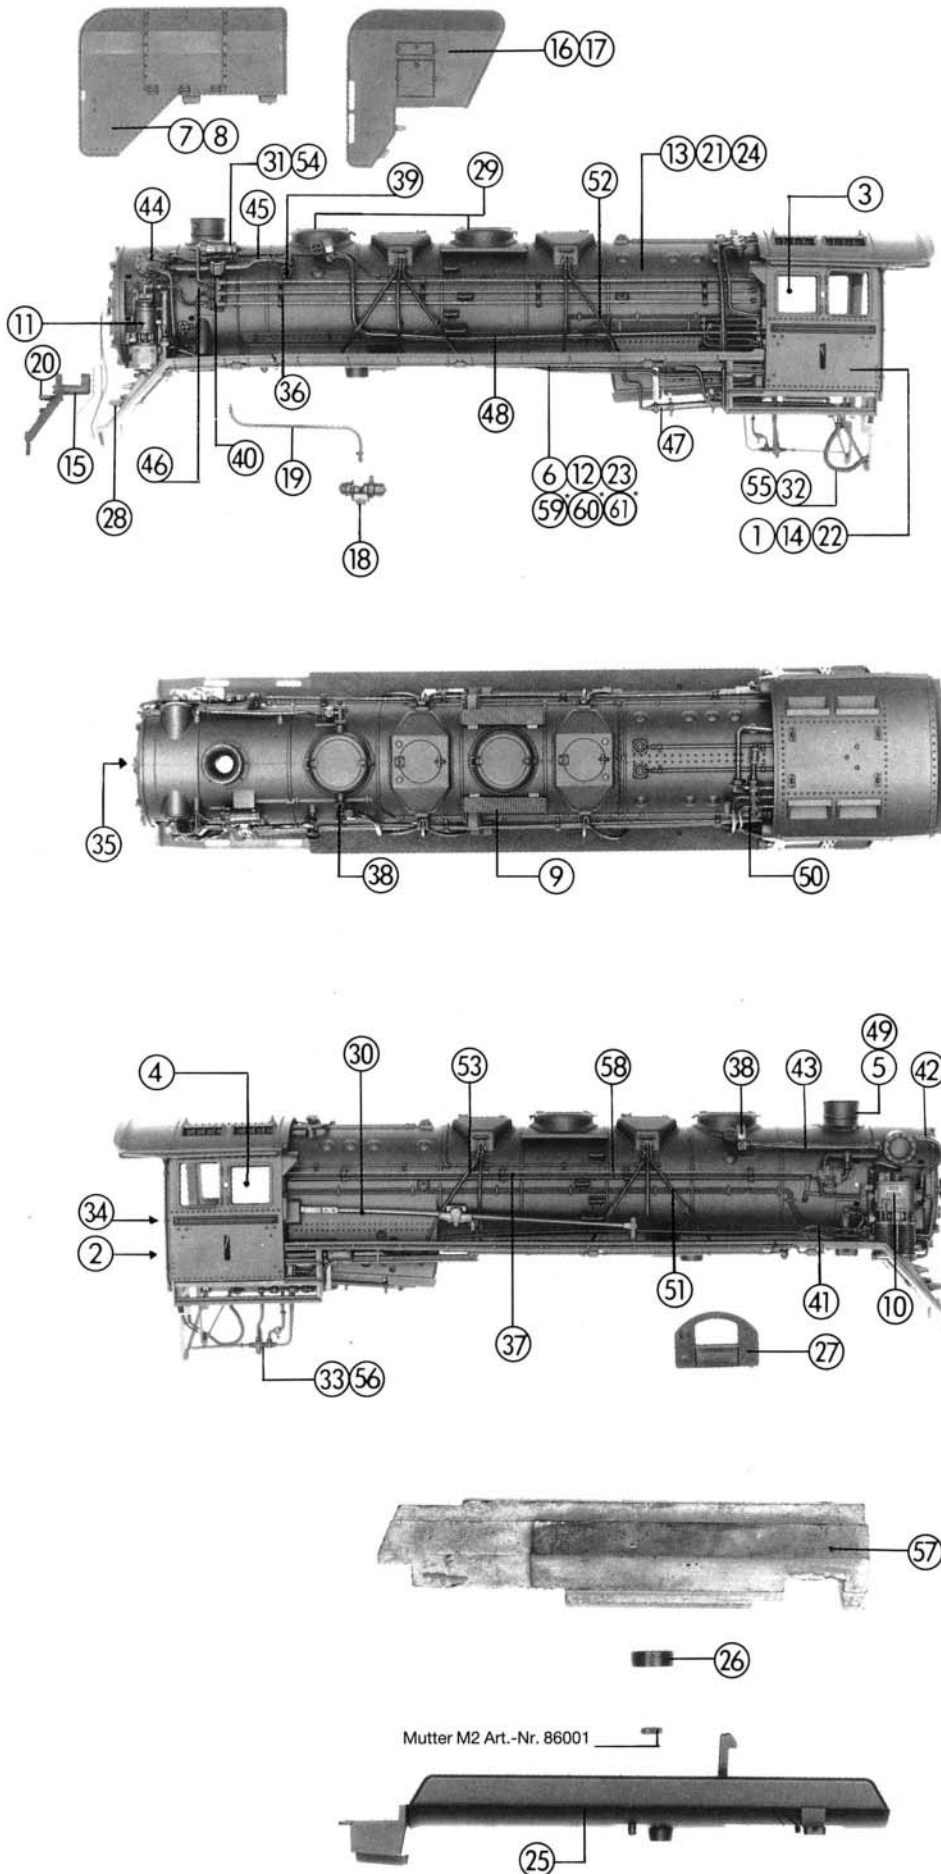

# Original ROCO-Ersatzteile Original ROCO Replacement Parts

**BR44**  
**150X**  
**44**

**43263**  
**43265**  
**43266**

Pos. Nr.	Art.-Nr. neu	Art.-Nr. alt	Text	Preis-gruppe
1	92172	4119S-001	Fahrerhaus für 43266 Cab for 43266	37
2	92173	4119S-002	Inneneinrichtung Interior Layouts	18
3	92202	4119S-075	Fenster, links Glazing, left	3
4	92203	4119S-076	Fenster, rechts Glazing, right	3
5	92362	4126A-015	Rauchfang für 43265 Chimney for 43265	5
6	92372	4126B-006	Laufsteg für 43265 Running board for 43265	25
7	92374	4126B-108	Wagner Windleitblech, links Wagner smoke deflector, left	10
8	92375	4126B-109	Wagner Windleitblech, rechts Wagner smoke deflector, right	10
9	92376	4126B-113	Dom-Steg Dome gangway	2
10	92378	4126B-120	Luftpumpe Air pump	4
11	92379	4126B-121	Wasserpumpe Water pump	4
12	92383	4126D-006	Laufsteg für 43263 Running board for 43263	25
13	92387	4126D-A01	Kessel kpl. für 43263 Boiler assembly for 43263	73
14	92388	4126D-A02	Führerhaus für 43263 Cab for 43263	39
15	92394	4126F-170	Frontabdeckung für 43265 Frontcover for 43265	3
16	92395	4126F-171	Windleitblech, links, für 43265 Smoke deflector, left, for 43265	10
17	92396	4126F-172	Windleitblech, rechts, für 43265 Smoke deflector, right, for 43265	10
18	92397	4126F-173	Generator für 43265 Generator for 43265	2
19	92398	4126F-174	Generatorleitung für 43265 Generator pipeline for 43265	2
20	92399	4126F-175	Steg Gangway	2
21	92401	4126F-A01	Kessel kpl. für 43265 Boiler assembly for 43265	73
22	92402	4126F-A02	Führerhaus für 43265 Cab for 43265	39
23	92408	4126G-006	Laufsteg für 43266 Running board for 43266	25
24	92410	4126G-A01	Kessel kpl. für 43266 Boiler assembly for 43266	73
25	92415	4126S-003	Kesselunterteil Boiler bottom	10
26	92416	4126S-004	Mutterdeckel Female screw cover	2
27	92417	4126S-005	Einrastteil Fastening part	2
28	92422	4126S-014	Steg Gangway	2
29	92423	4126S-016	Domdeckel Dome cover	2
30	92426	4126S-019	Schiebervorstellhebel Slide lever	2
31	92427	4126S-022	Generator für 43263, 43266 Generator for 43263, 43266	3
32	92447	4126S-042	Laufsteg-Steckteil, links Push-in part for running board, left	6
33	92448	4126S-043	Laufsteg-Steckteil, rechts Push-in part for running board, right	6
34	92453	4126S-054	Ölkanne Oil canister	3
35	92462	4126S-083	Handrad für Rauchkammer Handwheel for smoke chamber	2
36	92463	4126S-084	Schaltachsenlager, dreifach Switch rod bearing, in triplicate	2
37	92464	4126S-085	Schaltachsenlager, einfach Switch rod bearing	2
38	92465	4126S-086	Ventil mit Handrad Valve with handwheel	4
39	92466	4126S-087	Ventil mit Handrad, schräg Valve with handwheel, inclined	4
40	92468	4126S-089	Schaltstangenhalter Switch rod holder	2
41	92470	4126S-091	Kessel-Steckteil 1, rechts Push-in part for boiler 1, right	2
42	92471	4126S-092	Kessel-Steckteil 2, rechts Push-in part for boiler 2, right	2
43	92472	4126S-093	Kessel-Steckteil 3, rechts Push-in part for boiler 3, right	2
44	92473	4126S-094	Kessel-Steckteil 4, links Push-in part for boiler 4, left	2
45	92474	4126S-095	Kessel-Steckteil 5, links Push-in part for boiler 5, left	3
46	92475	4126S-096	Kessel-Steckteil 6, links Push-in part for boiler 6, left	2
47	92476	4126S-097	Kessel-Steckteil 7, links Push-in part for boiler 7, left	2
48	92478	4126S-099	Kessel-Steckteil 8, links Push-in part for boiler 8, left	3
49	92479	4126S-115	Rauchfang für 43263, 43266 Chimney for 43263, 43266	5
50	92480	4126S-117	Kessel-Steckteil 9, links Push-in part for boiler 9, left	4
51	92481	4126S-118	Sandstrahlrohr, dreifach Sand pipe, in triplicate	4
52	92482	4126S-119	Sandstrahlrohr, links Sand pipe, left	3
53	92483	4126S-120	Sandstrahlrohr, rechts Sand pipe, right	3
54	92485	4126S-122	Blindstopfen für 43265 Blindcover for 43265	2
55	92495	4126S-142	Laufsteg-Steckteil f. 43265, 43266 Push-in part for running board for 43265, 43266	6
56	92496	4126S-143	Laufsteg-Steckteil f. 43265, 43266 Push-in part for running board for 43265, 43266	6
57	92501	4126S-201	Kessel-Gewicht Boiler weight	10
58	92610	4134S-077	Dachleitung Roof wire	3
59	93754	—	Laufsteg Metall für 43263 Running board metal for 43263	30
60	93755	—	Laufsteg Metall für 43265 Running board metal for 43265	30
61	93756	—	Laufsteg Metall für 43266 Running board metal for 43266	30