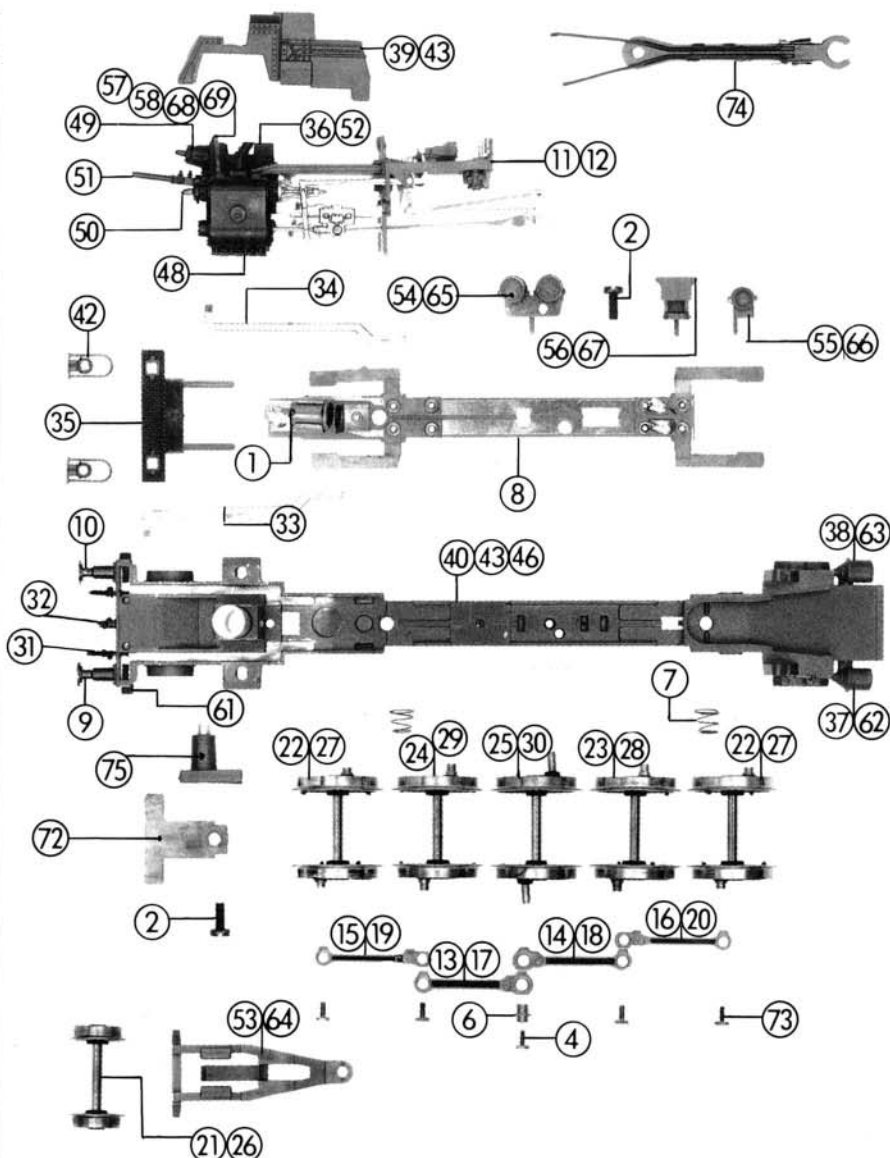

Art.-Nr. neu	Art.-Nr. alt	Text	Preisgruppe
10023	4573S	Gühlampe Light bulb	99
85671	81000B-251	Zylinderkopfschraube M2x5 Cheese headed screw M2x5	2
85752	5150S-026	Stiftschraube Pin screw	3
85803	4112S-136	Crankschraube M1x3,6 Crankpin screw M1x3,6	2
85809	4115S-122	Kessel-Schraube M2 Boiler screw M2	4
86104	4112S-062	Distanzhülse Small distance pipe	5
86202	4149S-066	Feder Spring	2
87667	4126S-A10	Platine kpl. Printed circuit assembly	38
88556	4120S-400	Puffer, flach Buffer, flat	4
88557	4120S-401	Puffer, gewölbt Buffer, vaulted	4
89478	4126S-R50	Steuerung kpl., rot Steering assembly, red	73
89479	4126S-S50	Steuerung kpl., schwarz Steering assembly, black	73
89506	4126R-100	Kuppelstange 2, rot Connecting-rod 2, red	9
89507	4126R-101	Kuppelstange 3, rot Connecting-rod 3, red	9
89508	4126R-102	Kuppelstange 1, rot Connecting-rod 1, red	9
89509	4126R-103	Kuppelstange 4, rot Connecting-rod 4, red	9
89510	4126S-100	Kuppelstange 2, schwarz Connecting-rod 2, black	9
89511	4126S-101	Kuppelstange 3, schwarz Connecting-rod 3, black	9
89512	4126S-102	Kuppelstange 1, schwarz Connecting-rod 1, black	9
89513	4126S-103	Kuppelstange 4, schwarz Connecting-rod 4, black	9
90189	4126S-R01	Vorlaufachse, rot Pilot wheel set, red	14
90190	4126S-R02	1. u. 5. Kuppelachse, rot 1st resp. 5th wheel set, red	20
90191	4126S-R03	4. Kuppelachse, rot 4th wheel set, red	20
90192	4126S-R04	2. Kuppelachse, rot 2nd wheel set, red	20
90193	4126S-R05	3. Kuppelachse, rot 3rd wheel set, red	20
90194	4126S-S04	Vorlaufachse, schwarz Pilot wheel set, black	14
90195	4126S-S02	1. u. 5. Kuppelachse, schwarz 1st resp. 5th wheel set, black	20
90196	4126S-S03	4. Kuppelachse, schwarz 4th wheel set, black	20
90197	4126S-S04	2. Kuppelachse, schwarz 2nd wheel set, black	20
90198	4126S-S05	3. Kuppelachse, schwarz 3rd wheel set, black	20
92207	4119S-094	Bremschlauch Brake pipe	2
92208	4119S-095	Kupplungshaken Coupling hook	3
92365	4126A-058	Lichtleitstab, links Light transmission bar, left	4
92366	4126A-059	Lichtleitstab, rechts Light transmission bar, right	4
92367	4126A-080	Laternenplatte Latern plate	4
92377	4126B-117	Dampfeinströmröhr, links Steam pipe, left	2
92384	4126D-023	Bremszylinder, links, rot Brake cylinder, left, red	3
92385	4126D-024	Bremszylinder, rechts, rot Brake cylinder, right, red	3
92386	4126D-032	Kesselstütze für 43263 Boiler support for 43263	12
92389	4126D-A03	Lokrahmen für 43263 Loco frame for 43263	44
92390	4126D-A14	Nummernsatz für 43263 Loco number set for 43263	20
92391	4126D-A15	Laternen kpl. Latern assembly	6
92403	4126F-A03	Lokrahmen für 43265 Loco frame for 43265	44
92405	4126F-A14	Nummernsatz für 43265 Loco numbers set for 43265	12
92409	4126G-032	Kesselstütze für 43265, 43266 Boiler support for 43265, 43266	12
92411	4126G-A03	Lokrahmen für 43266 Loco frame for 43266	44
92413	4126G-A14	Nummernsatz für 43266 Loco numbers set for 43266	20
92418	4126S-007	Zylinderblock Cylinder block	20
92419	4126S-010	Mittelzylinderersatz Middle cylinder insert	2
92420	4126S-011	Schieberersatz Slider insert	2
92421	4126S-012	Kolbenstangenschutzrohr Cylinder protection tube	2
92425	4126S-018	Dampfeinströmröhr, rechts Steam pipe, right	2
92438	4126S-033	Vorlaufgestell, rot Pilot frame, red	15
92439	4126S-034	Zweitelliger Behälter, rot Double tank, red	6
92440	4126S-035	Einteiliger Behälter, rot Tank, red	3
92441	4126S-036	Pumpenträger, rot Pump carrier, red	4
92444	4126S-039	Laufstegstütze, links, rot Supporting plate, left, red	2
92445	4126S-040	Laufstegstütze, rechts, rot Supporting plate, right, red	2
92446	4126S-041	Bremsbacken, rot Brake shoes, red	20
92449	4126S-044	Bremsgestänge, rot Brake rods, red	10
92467	4126S-088	Auftritt Step	2
92486	4126S-123	Bremszylinder, links, schwarz Brake cylinder, left, black	3
92487	4126S-124	Bremszylinder, rechts, schwarz Brake cylinder, right, black	3