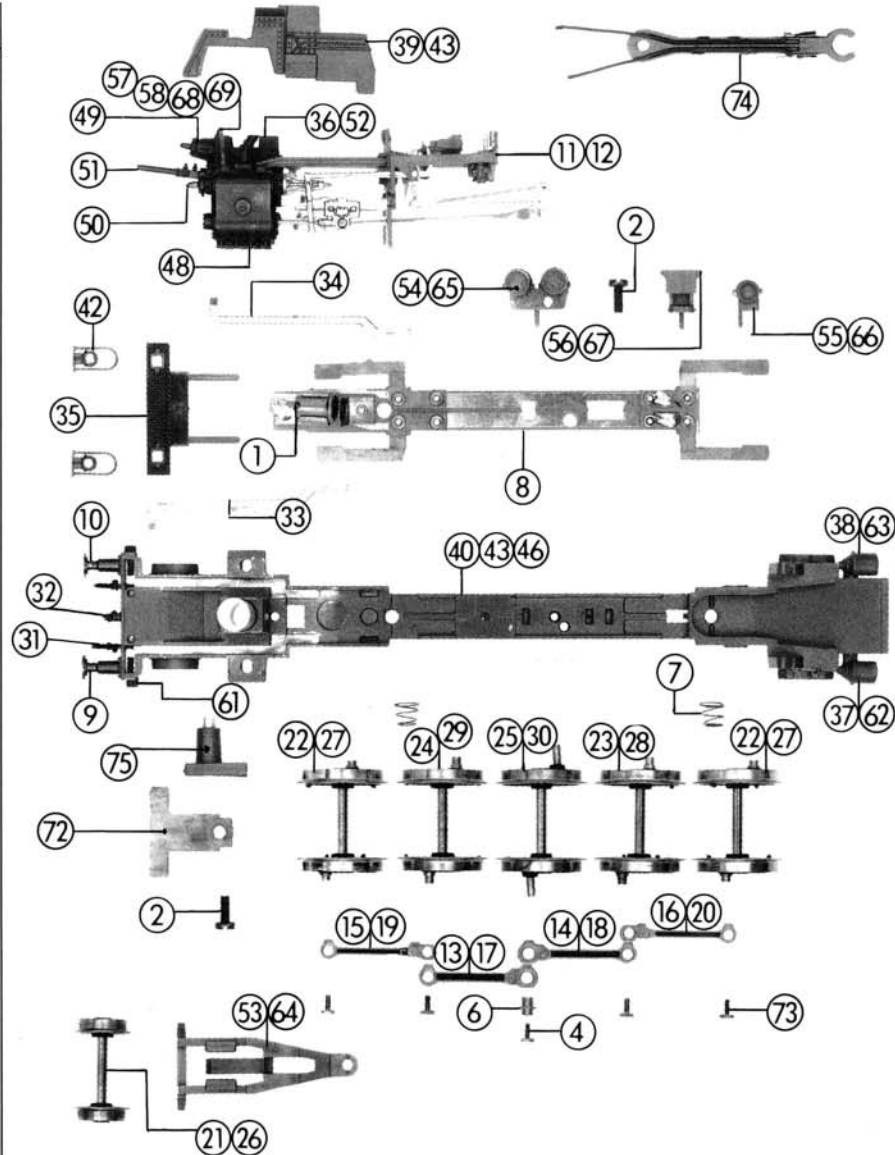

Art.-Nr. neu	Art.-Nr. alt	Text	Preisgruppe
10023	4573S	Gühlampe Light bulb	99
85671	81000B-251	Zylinderkopfschraube M2x5 Cheese headed screw M2x5	2
85752	5150S-026	Stiftschraube Pin screw	3
85803	4112S-136	Sechskantschraube M1x3,6 Crankpin screw M1x3,6	2
85809	4115S-122	Kessel-Schraube M2 Boiler screw M2	4
86104	4112S-062	Distanzhülse Small distance pipe	5
86202	4149S-066	Feder Spring	2
87667	4126S-A10	Platine kpl. Printed circuit assembly	38
88556	4120S-400	Puffer, flach Buffer, flat	4
88557	4120S-401	Puffer, gewölbt Buffer, vaulted	4
89478	4126S-R50	Steuerung kpl., rot Steering assembly, red	73
89479	4126S-S50	Steuerung kpl., schwarz Steering assembly, black	73
89506	4126R-100	Kuppelstange 2, rot Connecting-rod 2, red	9
89507	4126R-101	Kuppelstange 3, rot Connecting-rod 3, red	9
89508	4126R-102	Kuppelstange 1, rot Connecting-rod 1, red	9
89509	4126R-103	Kuppelstange 4, rot Connecting-rod 4, red	9
89510	4126S-100	Kuppelstange 2, schwarz Connecting-rod 2, black	9
89511	4126S-101	Kuppelstange 3, schwarz Connecting-rod 3, black	9
89512	4126S-102	Kuppelstange 1, schwarz Connecting-rod 1, black	9
89513	4126S-103	Kuppelstange 4, schwarz Connecting-rod 4, black	9
90189	4126S-R01	Vorlaufachse, rot Pilot wheel set, red	14
90190	4126S-R02	1. u. 5. Kuppelachse, rot 1st resp. 5th wheel set, red	20
90191	4126S-R03	4. Kuppelachse, rot 4th wheel set, red	20
90192	4126S-R04	2. Kuppelachse, rot 2nd wheel set, red	20
90193	4126S-R05	3. Kuppelachse, rot 3rd wheel set, red	20
90194	4126S-S04	Vorlaufachse, schwarz Pilot wheel set, black	14
90195	4126S-S02	1. u. 5. Kuppelachse, schwarz 1st resp. 5th wheel set, black	20
90196	4126S-S03	4. Kuppelachse, schwarz 4th wheel set, black	20
90197	4126S-S04	2. Kuppelachse, schwarz 2nd wheel set, black	20
90198	4126S-S05	3. Kuppelachse, schwarz 3rd wheel set, black	20
92207	4119S-094	Bremschlauch Brake pipe	2
92208	4119S-095	Kupplungshaken Coupling hook	3
92365	4126A-058	Lichtleitstab, links Light transmission bar, left	4
92366	4126A-059	Lichtleitstab, rechts Light transmission bar, right	4
92367	4126A-080	Laternenplatte Latern plate	4
92377	4126B-117	Dampfeinströmrohr, links Steam pipe, left	2
92384	4126D-023	Bremszylinder, links, rot Brake cylinder, left, red	3
92385	4126D-024	Bremszylinder, rechts, rot Brake cylinder, right, red	3
92386	4126D-032	Kesselstütze für 43263 Boiler support for 43263	12
92389	4126D-A03	Lokrahmen für 43263 Loco frame for 43263	44
92390	4126D-A14	Nummernsatz für 43263 Loco number set for 43263	20
92391	4126D-A15	Laternen kpl. Latern assembly	6
92403	4126F-A03	Lokrahmen für 43265 Loco frame for 43265	44
92405	4126F-A14	Nummernsatz für 43265 Loco numbers set for 43265	12
92409	4126G-032	Kesselstütze für 43265, 43266 Boiler support for 43265, 43266	12
92411	4126G-A03	Lokrahmen für 43266 Loco frame for 43266	44
92413	4126G-A14	Nummernsatz für 43266 Loco numbers set for 43266	20
92418	4126S-007	Zylinderblock Cylinder block	20
92419	4126S-010	Mittelzylinderersatz Middle cylinder insert	2
92420	4126S-011	Schieberersatz Slider insert	2
92421	4126S-012	Kolbenstangenschutzrohr Cylinder protection tube	2
92425	4126S-018	Dampfeinströmrohr, rechts Steam pipe, right	2
92438	4126S-033	Vorlaufgestell, rot Pilot frame, red	15
92439	4126S-034	Zweitelliger Behälter, rot Double tank, red	6
92440	4126S-035	Einteiliger Behälter, rot Tank, red	3
92441	4126S-036	Pumpenträger, rot Pump carrier, red	4
92444	4126S-039	Laufstegstütze, links, rot Supporting plate, left, red	2
92445	4126S-040	Laufstegstütze, rechts, rot Supporting plate, right, red	2
92446	4126S-041	Bremsbacken, rot Brake shoes, red	20
92449	4126S-044	Bremsgestänge, rot Brake rods, red	10
92467	4126S-088	Auftritt Step	2
92486	4126S-123	Bremszylinder, links, schwarz Brake cylinder, left, black	3
92487	4126S-124	Bremszylinder, rechts, schwarz Brake cylinder, right, black	3