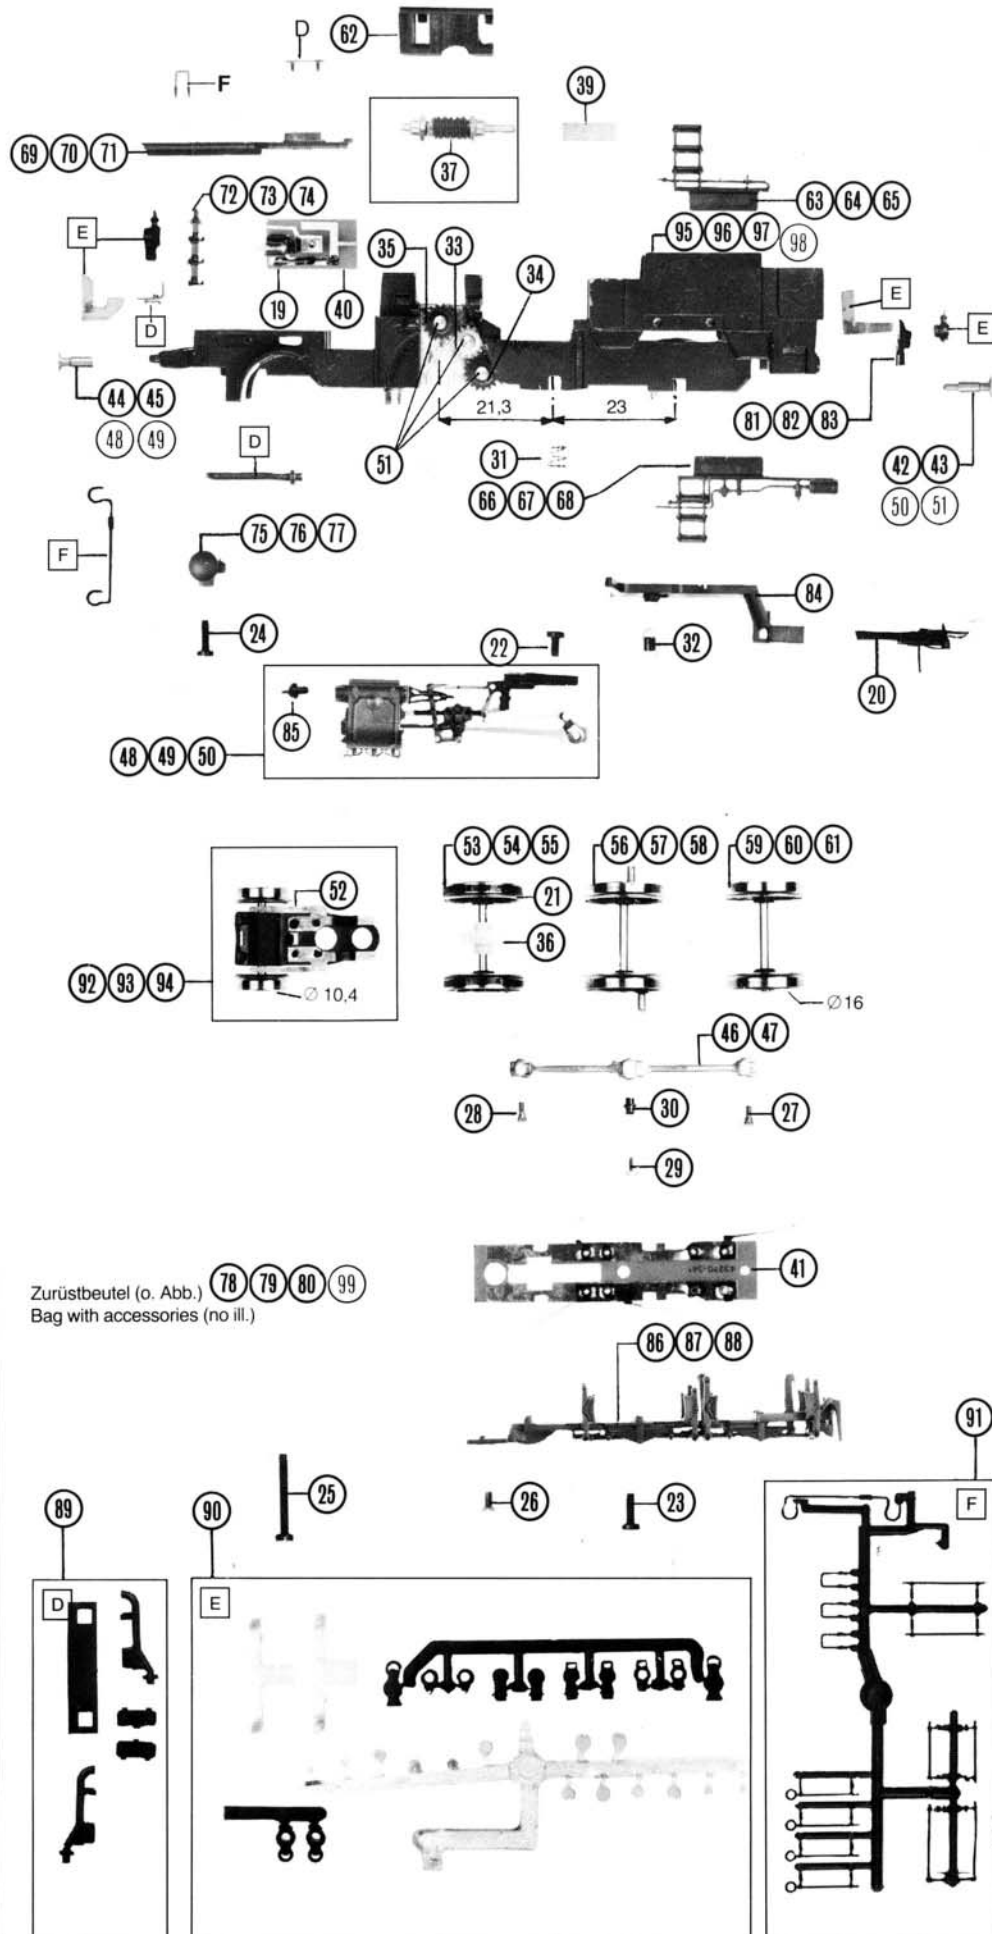

# Original ROCO-Ersatzteile Original ROCO Replacement Parts

Pos. / Nr.	Art.-Nr. neu	Art.-Nr. alt	Text	Preis-gruppe
48	89442	—	Steuerung für 43025 Steering for 43025	71
49	89443	—	Steuerung für 43271 Steering for 43271	71
50	89444	—	Steuerung für 43272, 43273 Steering for 43272, 43273	71
51	89701	4149S-065	Achse 2,6 x 11,5 mm Axle 2.6 x 11.5 mm	2
52	89810	—	Radkontakt Rad contact	5
53	90044	—	1. Kuppelachse für 43271 1. Wheelset for 43271	20
54	90045	—	1. Kuppelachse für 43025 1. Wheelset for 43025	20
55	90046	—	1. Kuppelachse für 43272, 43273 1. Wheelset for 43272, 43273	20
56	90047	—	2. Kuppelachse für 43271 2. Wheelset for 43271	18
57	90048	—	2. Kuppelachse für 43025 2. Wheelset for 43025	18
58	90049	—	2. Kuppelachse für 43272, 43273 2. Wheelset for 43272, 43273	18
59	90050	—	3. Kuppelachse für 43271 3. Wheelset for 43271	18
60	90051	—	3. Kuppelachse für 43025 3. Wheelset for 43025	18
61	90052	—	3. Kuppelachse für 43272, 43273 3. Wheelset for 43272, 43273	18
62	95392	—	Schneckendeckel Worm cover	4
63	95393	—	Treppe rechts für 43271 Steps right for 43271	6
64	95394	—	Treppe rechts für 43025 Steps right for 43025	6
65	95395	—	Treppe rechts für 43272 Steps right for 43272	6
66	95396	—	Treppe links für 43271 Steps left for 43271	6
67	95397	—	Treppe links für 43025 Steps left for 43025	6
68	95398	—	Treppe links für 43272, 43273 Steps left for 43272, 43273	6
69	95399	—	Umlaufblech für 43271, 43273 Running board for 43271, 43273	12
70	95400	—	Umlaufblech für 43025 Running board for 43025	12
71	95401	—	Umlaufblech für 43272 Running board for 43272	12
72	95402	—	Auftritt für 43271 Steps for 43271	2
73	95403	—	Auftritt für 43025 Steps for 43025	2
74	95404	—	Auftritt für 43272 Steps for 43272	2
75	95405	—	Kessel für 43271 Boiler for 43271	4
76	95406	—	Kessel für 43025 Boiler for 43025	4
77	95407	—	Kessel für 43272, 43273 Boiler for 43272, 43273	4
78	95408	—	Zurüstbeutel für 43271 Bag with accessories for 43271	25
79	95409	—	Zurüstbeutel für 43025 Bag with accessories for 43025	25
80	95410	—	Zurüstbeutel für 43272 Bag with accessories for 43272	25
81	95411	—	Pufferplatte für 43271 Bufferplate for 43271	3
82	95412	—	Pufferplatte für 43025 Bufferplate for 43025	3
83	95413	—	Pufferplatte für 43272, 43273 Bufferplate for 43272, 43273	3
84	95414	—	Kupplungsdeichsel Holder for coupling	2
85	95415	—	Steckteil Pushin part	14
86	95416	—	Bremsbacken für 43271 Brakeshoes for 43271	14
87	95417	—	Bremsbacken für 43025 Brakeshoes for 43025	14
88	95418	—	Bremsbacken für 43272, 43273 Brakeshoes for 43272, 43273	14
89	95419	—	Teile Satz D Parts set D	20
90	95420	—	Teile Satz E Parts set E	12
91	95421	—	Teile Satz F Parts set F	28
92	95422	—	Vorlaufgestell für 43271 Pilot bogie for 43271	28
93	95423	—	Vorlaufgestell für 43025 Pilot bogie for 43025	28
94	95424	—	Vorlaufgestell für 43272, 43273 Pilot bogie for 43272, 43273	28
95	95425	—	Rahmen für 43271 Mainframe for 43271	41
96	95426	—	Rahmen für 43025 Mainframe for 43025	41
97	95427	—	Rahmen für 43272 Mainframe for 43272	41
98	95429	—	Rahmen für 43273 Mainframe for 43273	41
99	95431	—	Zurüstbeutel für 43273 Bag with accessories for 43273	25