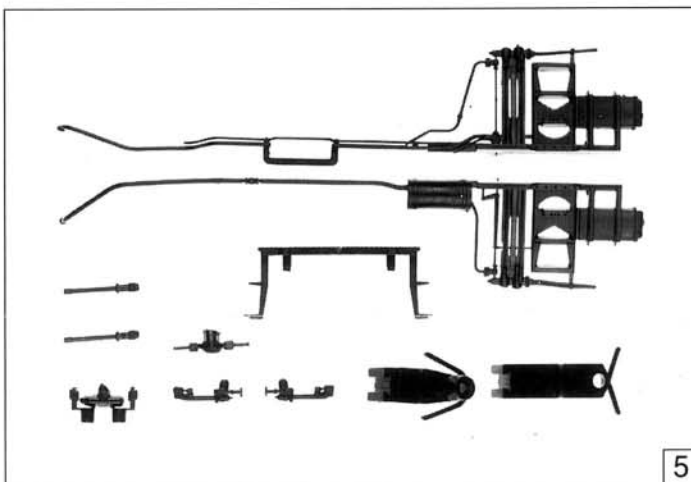

6 15

3

4

7

8

5

2 11 13

1

Pos.-Nr.	Text	Art.-Nr.	Preis-Gruppe
1	Platine komplett <i>Circuit assembly</i>	87779	35
2	Kessel Komplett für 43277.1 Betr. Nr. 880.051 <i>Boiler assembly for 43277.1 Betr. No. 880.051</i>	100852	54
3	Lampensatz <i>Lantern set</i>	100856	10
4	Fenster-Windschutzscheibensatz <i>Glazing set</i>	100858	21
5	Steckteilesatz 1 <i>Push in part set 1</i>	100860	18
6	Umlaufblech für 43277.1, 43277.2 <i>Gangway for 43277.1, 43277.2</i>	100865	3
7	Griffstangensatz <i>Handrail set</i>	100866	15
8	Steckteilesatz 2 <i>Push in part set 2</i>	100867	18
9	Handrad rot für 43277.1, 43277.2 <i>Handwheel red for 43277.1, 43277.2</i>	100883	2
10	Handrad schwarz für 43277.3 <i>Handwheel black for 43277.3</i>	100888	2
11	Kessel komplett für 43277.2 Betr. Nr. 880.045 <i>Boiler assembly for 43277.2 Betr. No. 880.045</i>	100891	54
12	Führerhaus-Dach für 43277.1, 43277.2, 43277.3 <i>Drivers cab for 43277.1, 43277.2, 43277.3</i>	100895	6
13	Kessel komplett für 43277.3 Betr. Nr. 880.1 <i>Boiler assembly for 43277.3 Betr. No. 880.1</i>	100896	54
14	Rauchfangring für 43277.2, 43277.3 <i>Chimney ring for 43277.2, 43277.3</i>	101050	6
15	Umlaufblech für 43277.3 <i>Gangway for 43277.3</i>	101078	3