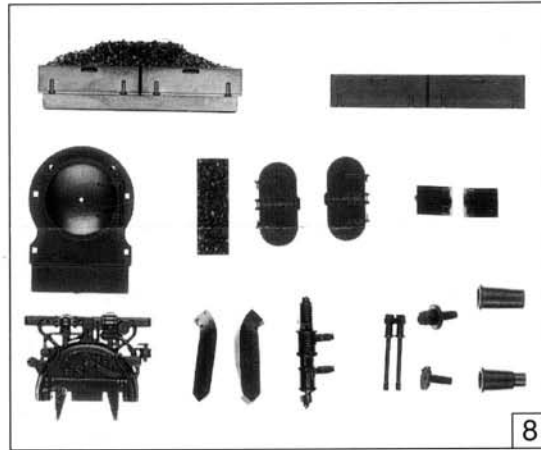

6 15

3

4

7

8

5

2 11 13

1

Pos.-Nr.	Text	Art.-Nr.	Preis-Gruppe
1	Platine komplett <i>Circuit assembly</i>	87779	35
2	Kessel Komplett für 43277.1 Betr. Nr. 880.051 <i>Boiler assembly for 43277.1 Betr. No. 880.051</i>	100852	54
3	Lampensatz <i>Lantern set</i>	100856	10
4	Fenster-Windschutzscheibensatz <i>Glazing set</i>	100858	21
5	Steckteilesatz 1 <i>Push in part set 1</i>	100860	18
6	Umlaufblech für 43277.1, 43277.2 <i>Gangway for 43277.1, 43277.2</i>	100865	3
7	Griffstangensatz <i>Handrail set</i>	100866	15
8	Steckteilesatz 2 <i>Push in part set 2</i>	100867	18
9	Handrad rot für 43277.1, 43277.2 <i>Handwheel red for 43277.1, 43277.2</i>	100883	2
10	Handrad schwarz für 43277.3 <i>Handwheel black for 43277.3</i>	100888	2
11	Kessel komplett für 43277.2 Betr. Nr. 880.045 <i>Boiler assembly for 43277.2 Betr. No. 880.045</i>	100891	54
12	Führerhaus-Dach für 43277.1, 43277.2, 43277.3 <i>Drivers cab for 43277.1, 43277.2, 43277.3</i>	100895	6
13	Kessel komplett für 43277.3 Betr. Nr. 880.1 <i>Boiler assembly for 43277.3 Betr. No. 880.1</i>	100896	54
14	Rauchfangring für 43277.2, 43277.3 <i>Chimney ring for 43277.2, 43277.3</i>	101050	6
15	Umlaufblech für 43277.3 <i>Gangway for 43277.3</i>	101078	3