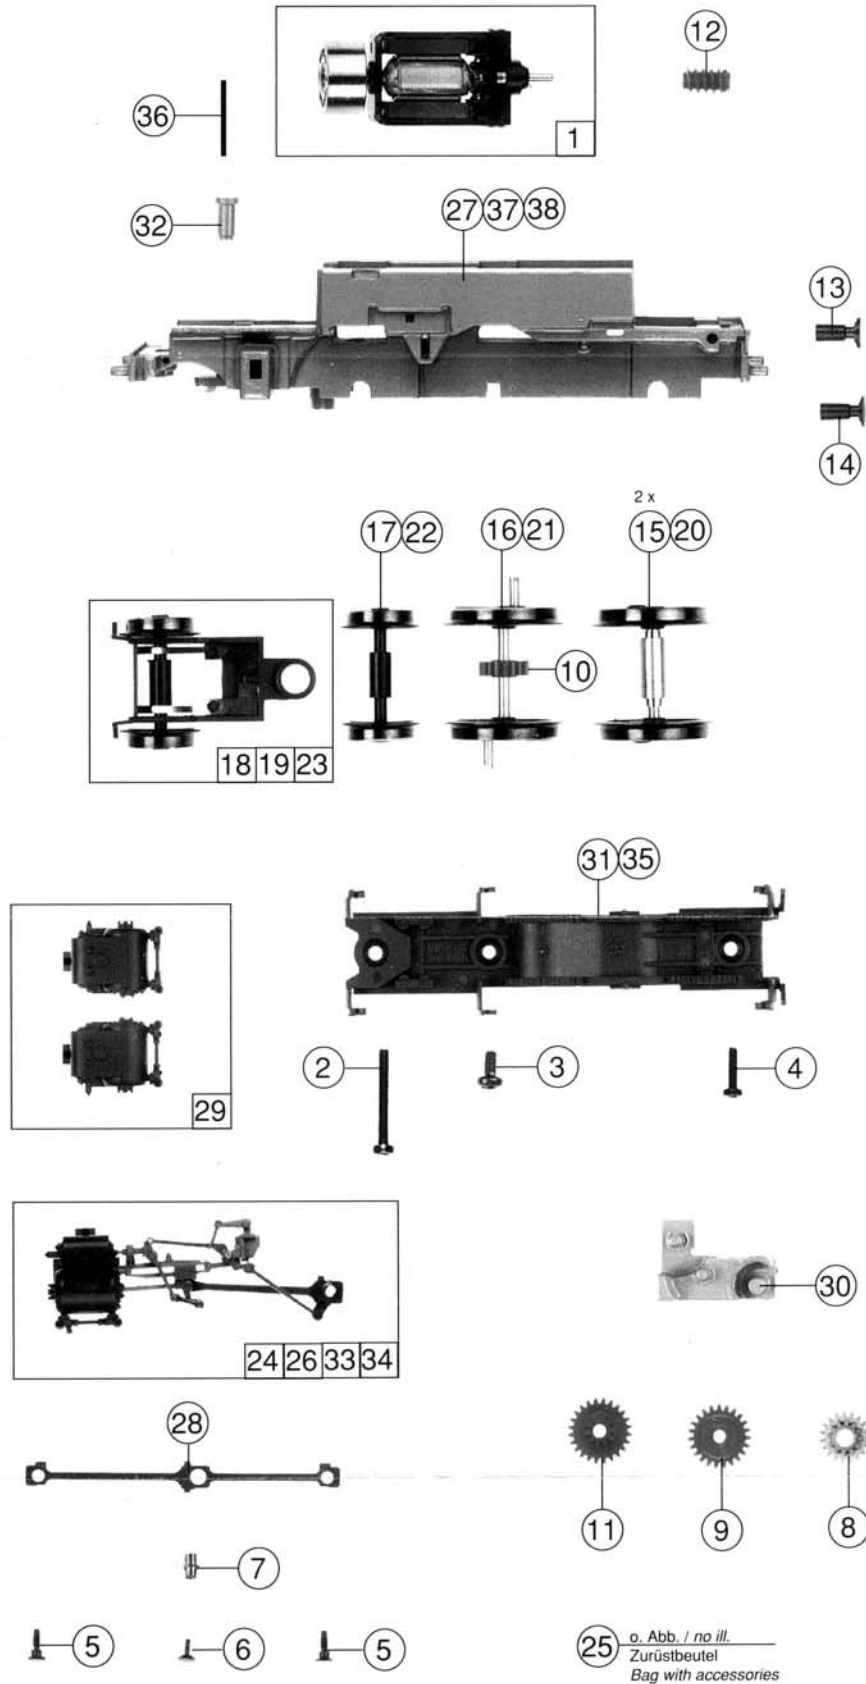

Pos.-Nr.	Text	Art.-Nr.	Preisgruppe
1	Motor komplett <i>Motor assembly</i>	85053	57
2	Schraube M 2 x 14 <i>Screw M 2 x 14</i>	85694	2
3	Schraube M 2 x 4 <i>Screw M 2 x 4</i>	85670	2
4	Schraube M 2 x 8 <i>Screw M 2 x 8</i>	85674	2
5	Ansatzschraube M 1,4 x 3,2 / 1,1 <i>Screw</i>	85764	2
6	Sechskantschraube M 1 x 3,6 <i>Screw</i>	85765	2
7	Distanzhülse <i>Distance tube</i>	86104	5
8	Zahnrad z=19/12; m 0,4 <i>Gear</i>	86424	3
9	Zahnrad z=23 gerade; m 0,4 <i>Gear</i>	86425	2
10	Achszahnrad <i>Axlegear</i>	86460	2
11	Schneckenrad <i>Gear</i>	86464	3
12	Schnecke <i>Worm</i>	86705	5
13	Puffer flach unbedruckt <i>Buffer flat</i>	88556	4
14	Puffer gewölbt unbedruckt <i>Buffer vaulted</i>	88557	4
15	Radsatz, kleines Gewicht für 43277.1 <i>Wheelset little weight for 43277.1</i>	90859	20
16	Radsatz, großes Gewicht für 43277.1 <i>Wheelset, big weight for 43277.1</i>	90860	20
17	Vorlaufadsatz für 43277.1 <i>Wheelset for 43277.1</i>	90861	14
18	Laufgestell komplett für 43277.1 <i>Pilot frame assembly for 43277.1</i>	90862	28
19	Laufgestell komplett für 43277.2 <i>Pilot frame assembly for 43277.2</i>	90866	28
20	Radsatz, kleines Gewicht für 43277.2, 43277.3 <i>Wheelset, little weight for 43277.2, 43277.3</i>	90867	20
21	Radsatz, großes Gewicht für 43277.2, 43277.3 <i>Wheelset, big weight for 43277.2, 43277.3</i>	90868	20
22	Vorlaufadsatz für 43277.2, 43277.3 <i>Wheelset for 43277.2, 43277.3</i>	90869	14
23	Laufgestell komplett für 43277.3 <i>Pilot frame assembly for 43277.3</i>	90870	28
24	Steuerung komplett links für 43277.1, 43277.2 <i>Steering assembly left for 43277.1, 43277.2</i>	100642	50
25	Zurüstbeutel <i>Bag with accessories</i>	100851	20
26	Steuerung komplett rechts für 43277.1, 43277.2 <i>Steering assembly right for 43277.1, 43277.2</i>	100854	50
27	Lokgrundrahmen für 43277.1 <i>Frame for 43277.1</i>	100855	20
28	Kuppelstange <i>Connecting</i>	100857	9
29	Zylinderblocksatz <i>Cylinder block set</i>	100859	20
30	Getriebekasten <i>Gear set</i>	100861	10
31	Unterteildeckel <i>Underbody cover</i>	100862	20
32	Isolierbuchse <i>Insulation tube</i>	100863	2
33	Steuerung komplett, links für 43277.3 <i>Steering assembly left for 43277.3</i>	100884	50
34	Steuerung komplett, recht für 43277.3 <i>Steering assembly, right for 43277.3</i>	100885	50
35	Unterteildeckel für 43277.3 <i>Underbody cover for 43277.3</i>	100892	20
36	Kontaktstift <i>Contact pin</i>	100893	3
37	Lokgrundrahmen für 43277.2 <i>Frame for 43277.2</i>	100894	20
38	Lokgrundrahmen für 43277.3 <i>Frame for 43277.3</i>	100897	20