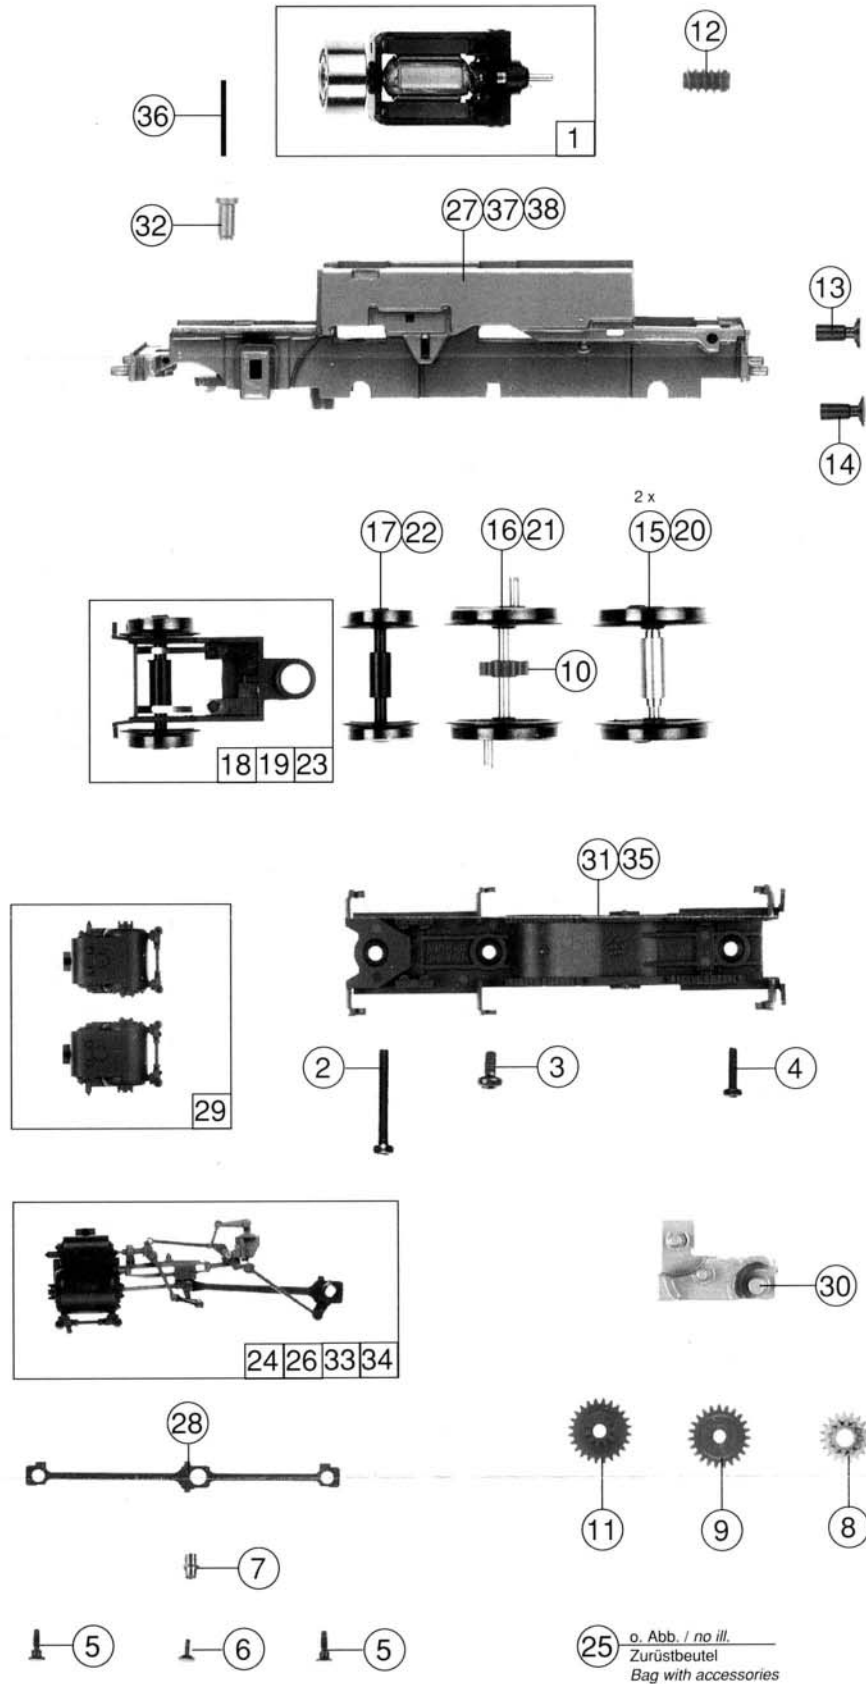

Pos.-Nr.	Text	Art.-Nr.	Preis-gruppe
1	Motor komplett <i>Motor assembly</i>	85053	57
2	Schraube M 2 x 14 <i>Screw M 2 x 14</i>	85694	2
3	Schraube M 2 x 4 <i>Screw M 2 x 4</i>	85670	2
4	Schraube M 2 x 8 <i>Screw M 2 x 8</i>	85674	2
5	Ansatzschraube M 1,4 x 3,2 / 1,1 <i>Screw</i>	85764	2
6	Sechskantschraube M 1 x 3,6 <i>Screw</i>	85765	2
7	Distanzhülse <i>Distance tube</i>	86104	5
8	Zahnrad z=19/12; m 0,4 <i>Gear</i>	86424	3
9	Zahnrad z=23 gerade; m 0,4 <i>Gear</i>	86425	2
10	Achszahnrad <i>Axlegear</i>	86460	2
11	Schnecken-zahnrad <i>Gear</i>	86464	3
12	Schnecke <i>Worm</i>	86705	5
13	Puffer flach unbedruckt <i>Buffer flat</i>	88556	4
14	Puffer gewölbt unbedruckt <i>Buffer vaulted</i>	88557	4
15	Radsatz, kleines Gewicht für 43277.1 <i>Wheelset little weight for 43277.1</i>	90859	20
16	Radsatz, großes Gewicht für 43277.1 <i>Wheelset, big weight for 43277.1</i>	90860	20
17	Vorlauf-radsatz für 43277.1 <i>Wheelset for 43277.1</i>	90861	14
18	Laufgestell komplett für 43277.1 <i>Pilot frame assembly for 43277.1</i>	90862	28
19	Laufgestell komplett für 43277.2 <i>Pilot frame assembly for 43277.2</i>	90866	28
20	Radsatz, kleines Gewicht für 43277.2, 43277.3 <i>Wheelset, little weight for 43277.2, 43277.3</i>	90867	20
21	Radsatz, großes Gewicht für 43277.2, 43277.3 <i>Wheelset, big weight for 43277.2, 43277.3</i>	90868	20
22	Vorlauf-radsatz für 43277.2, 43277.3 <i>Wheelset for 43277.2, 43277.3</i>	90869	14
23	Laufgestell komplett für 43277.3 <i>Pilot frame assembly for 43277.3</i>	90870	28
24	Steuerung komplett links für 43277.1, 43277.2 <i>Steering assembly left for 43277.1, 43277.2</i>	100642	50
25	Zurüstbeutel <i>Bag with accessories</i>	100851	20
26	Steuerung komplett rechts für 43277.1, 43277.2 <i>Steering assembly right for 43277.1, 43277.2</i>	100854	50
27	Lokgrundrahmen für 43277.1 <i>Frame for 43277.1</i>	100855	20
28	Kuppelstange <i>Connecting</i>	100857	9
29	Zylinderblocksatz <i>Cylinder block set</i>	100859	20
30	Getriebekasten <i>Gear set</i>	100861	10
31	Unterteildeckel <i>Underbody cover</i>	100862	20
32	Isolierbuchse <i>Insulation tube</i>	100863	2
33	Steuerung komplett, links für 43277.3 <i>Steering assembly left for 43277.3</i>	100884	50
34	Steuerung komplett, recht für 43277.3 <i>Steering assembly, right for 43277.3</i>	100885	50
35	Unterteildeckel für 43277.3 <i>Underbody cover for 43277.3</i>	100892	20
36	Kontaktstift <i>Contact pin</i>	100893	3
37	Lokgrundrahmen für 43277.2 <i>Frame for 43277.2</i>	100894	20
38	Lokgrundrahmen für 43277.3 <i>Frame for 43277.3</i>	100897	20