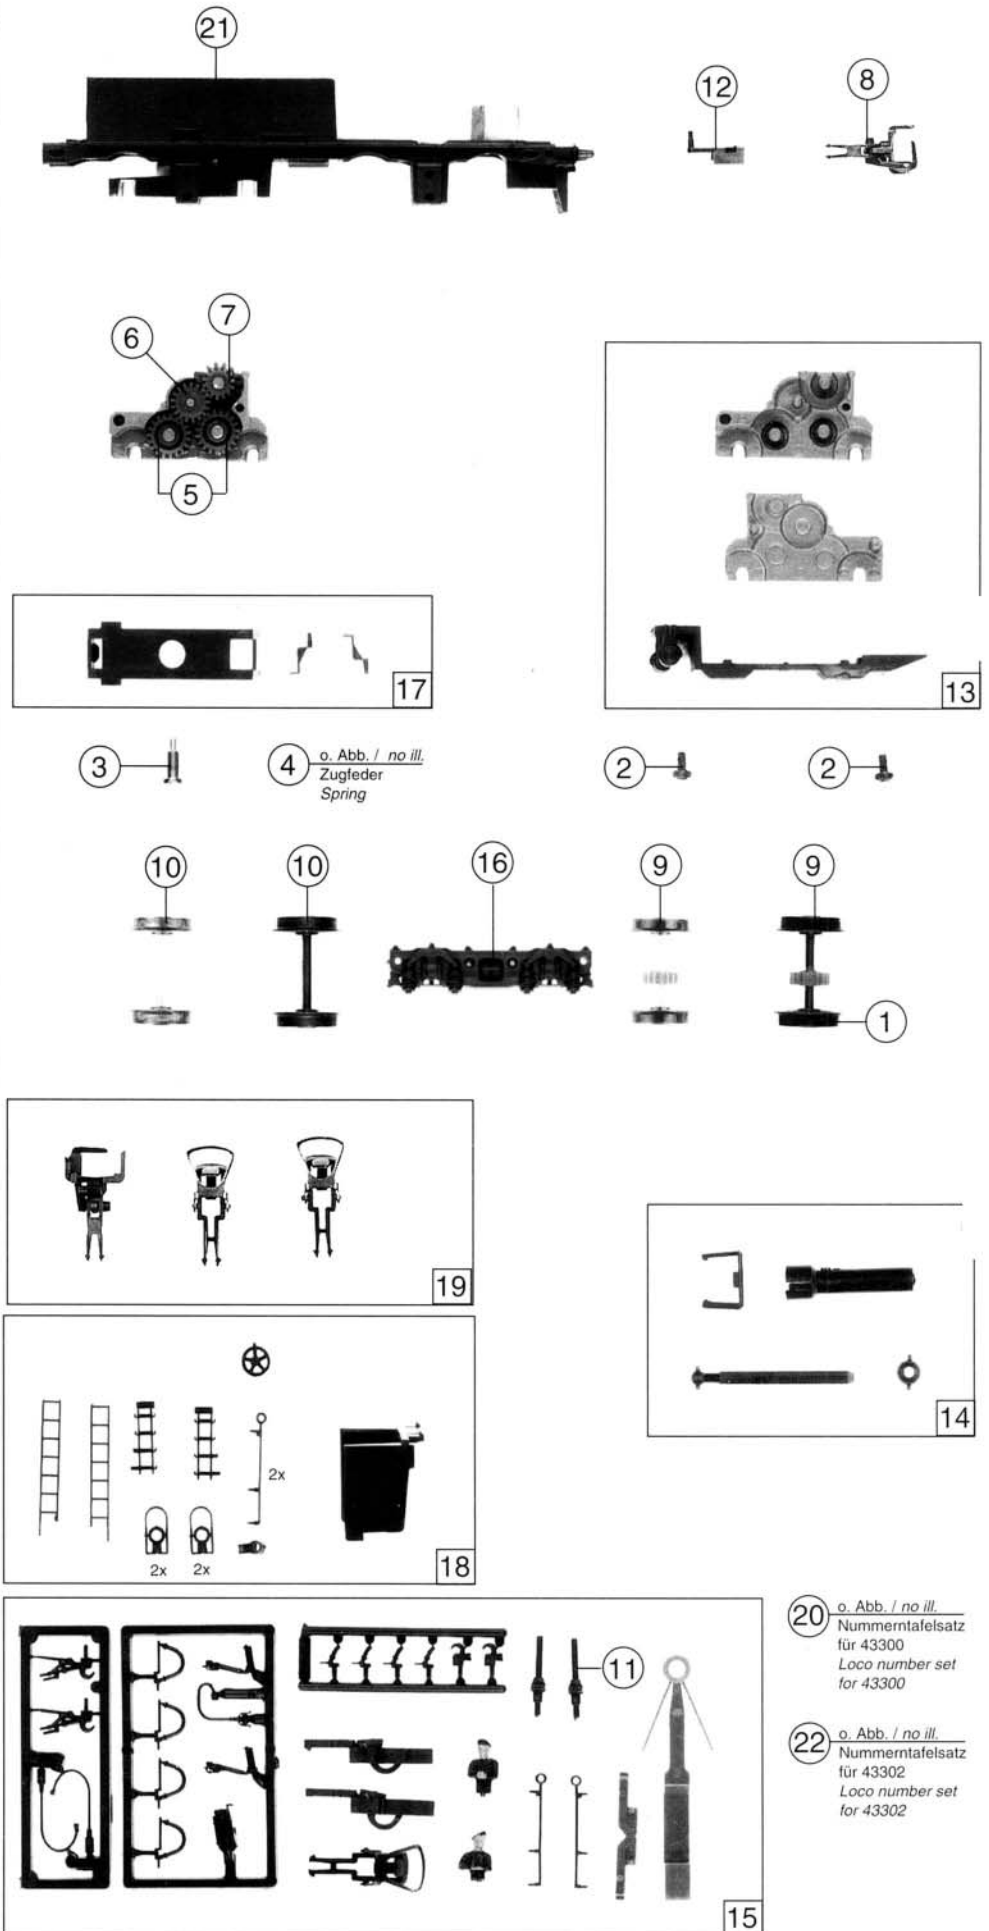

Pos. Nr.	Text	Art.-Nr.	Preisgruppe
1	Hafttring <i>Traction tyre</i>	85612	17
2	Schraube 2 x 4 <i>Screw 2 x 4</i>	85670	2
3	Absatzschraube 2 x 5 <i>Screw 2 x 5</i>	85760	2
4	Zugfeder <i>Spring</i>	86216	4
5	Zahnrad z=19/04 <i>Gear T=19/04</i>	86417	2
6	Zahnrad z=17 <i>Gear T=17</i>	86418	3
7	Schneckenzahnrad <i>Gear</i>	86490	2
8	Universalkupplung <i>Universal coupling</i>	89282	5
9	Radsatz mit 2 Haftreifen und Zahnrad <i>Wheelset with 2 traction tyre and gear</i>	90690	20
10	Radsatz ohne Zahnrad <i>Wheelset without gear</i>	90691	16
11	Kolbenschutzrohr <i>Cylinderprotection tube</i>	92421	2
12	Kupplungskammer <i>Coupling holder</i>	94975	2
13	Tendergetriebebesatz <i>Tender gear set</i>	100136	24
14	Antreibsteilesatz <i>Cardan set</i>	100150	14
15	Zurüstbeutel <i>Bag with accessories</i>	100162	28
16	Blende <i>Bogie frame</i>	100165	12
17	Teilsatz 4 Tender <i>Parts set 4 tender</i>	100167	10
18	Teilesatz 2 <i>Part set 2</i>	100731	20
19	Zurüstbeutel Kupplungen <i>Bag with accessories couplings</i>	105182	7
20	Numerntafelsatz für 43300 Betr. Nr. 50 1124 <i>Loco number set for 43300 Betr. No. 50 1124</i>	105444	20
21	Tendergrundrahmen <i>Tender frame</i>	105445	30
22	Numerntafelsatz für 43302 Betr. Nr. 50 1307 <i>Loco number set for 43302 Betr. No. 50 1307</i>	105453	20

20 o. Abb. / no ill.
Numerntafelsatz
für 43300
*Loco number set
for 43300*

22 o. Abb. / no ill.
Numerntafelsatz
für 43302
*Loco number set
for 43302*