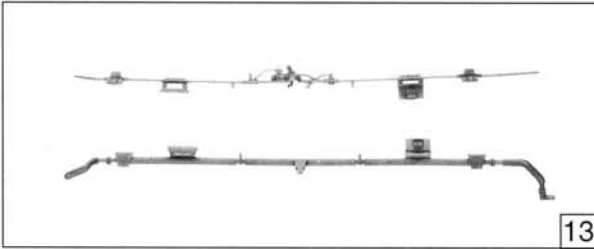

15 17

13

11

16 18

1

6

Pos. Nr.	Text	Art.-Nr.	Preisgruppe
1	Motor komplett <i>Motor assembly</i>	85090	57
2	Schraube 1,6 x 5 <i>Screw 1,6 x 5</i>	85692	2
3	Schraube 1,6 x 10 <i>Screw 1,6 x 10</i>	85699	2
4	Schnecke <i>Worm</i>	86720	5
5	Kardanschale kurz <i>Cardan bearing short</i>	87129	3
6	Tenderplatine komplett <i>Tenderprinted circuit assembly</i>	87763	28
7	Puffer flach <i>Buffer flat</i>	88556	4
8	Puffer gewölbt <i>Buffer vaulted</i>	88557	4
9	Diode <i>Diode</i>	89898	8
10	Glühlampe <i>Light bulb</i>	93518	12
11	Teilesatz 3 <i>Parts set 3</i>	100142	10
12	Tendergewicht <i>Tender weight</i>	100147	10
13	Tenderleitungssatz <i>Tender pipe set</i>	100166	8
14	Kohlekasten <i>Coalframe</i>	100729	15
15	Tender komplett für 43302 <i>Tender assembly for 43302</i>	105446	83
16	Tendergehäuse komplett für 43302 <i>Tender body assembly for 43302</i>	105448	41
17	Tender komplett für 43300 <i>Tender assembly for 43300</i>	105451	83
18	Tendergehäuse komplett für 43300 <i>Tender body assembly for 43300</i>	105452	41