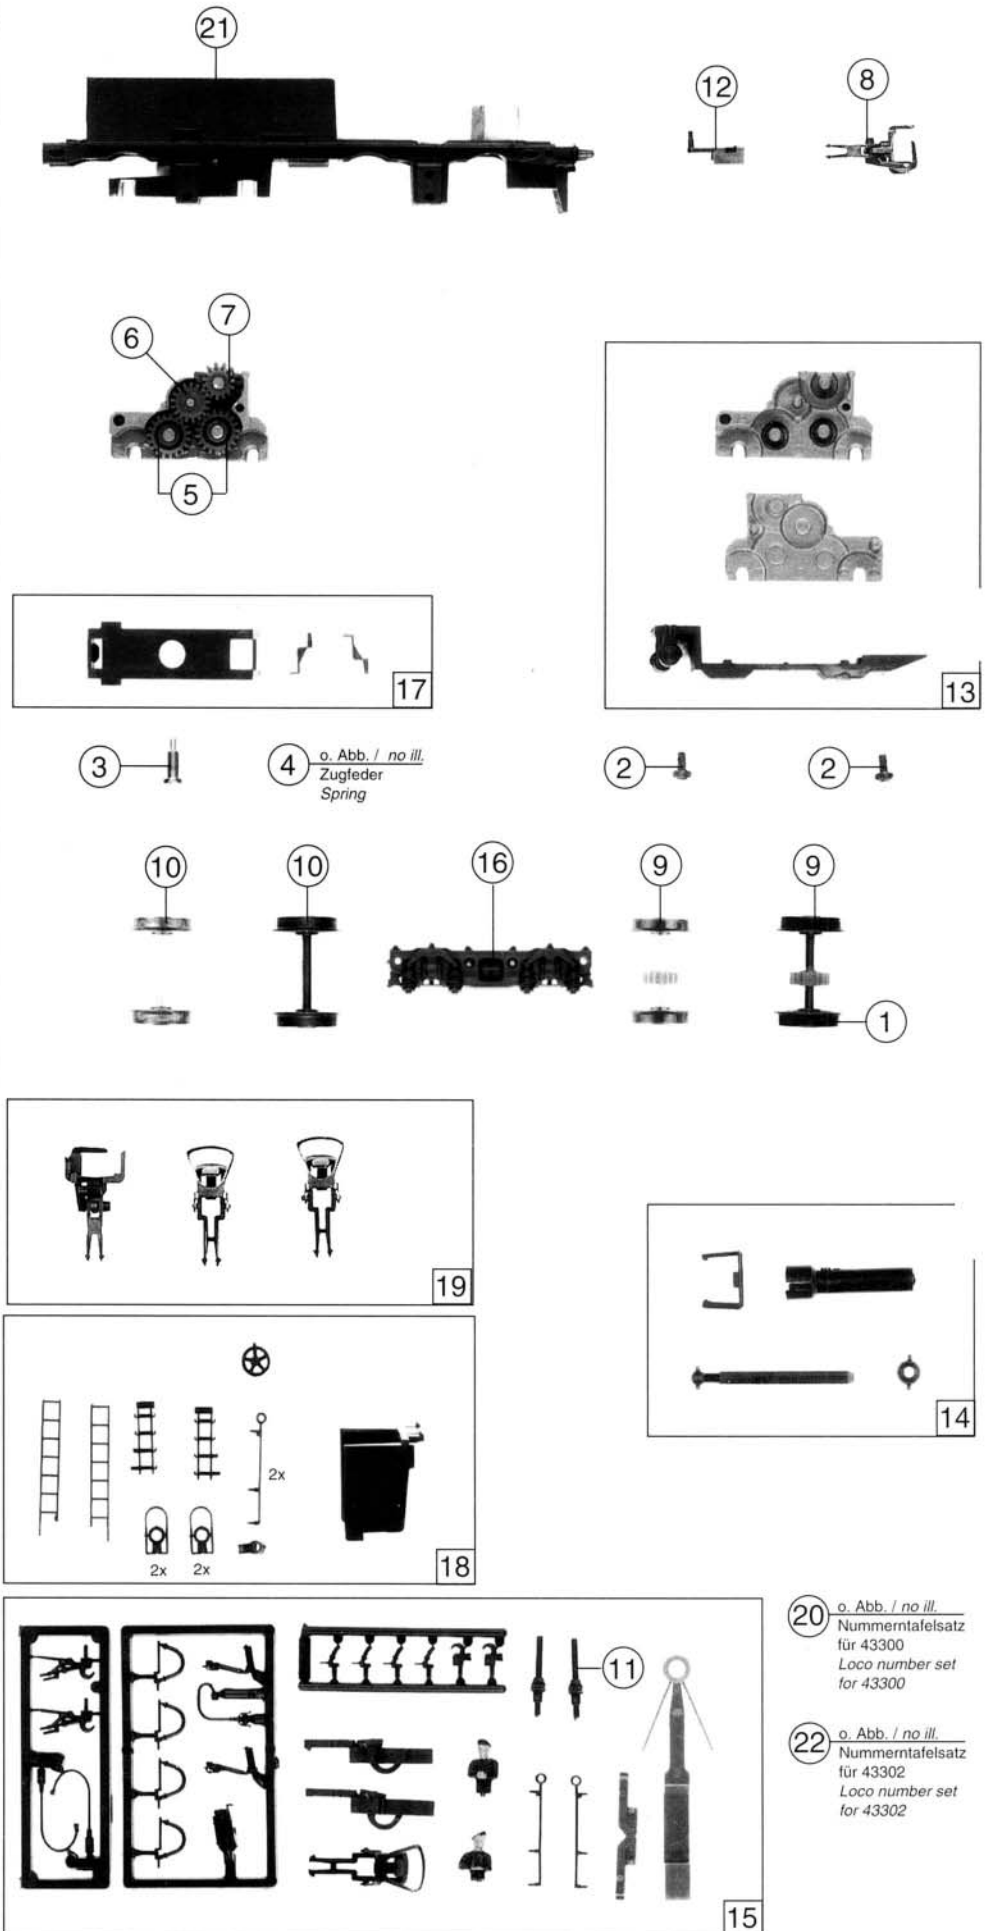

Pos. Nr.	Text	Art.-Nr.	Preisgruppe
1	Hafttring <i>Traction tyre</i>	85612	17
2	Schraube 2 x 4 <i>Screw 2 x 4</i>	85670	2
3	Absatzschraube 2 x 5 <i>Screw 2 x 5</i>	85760	2
4	Zugfeder <i>Spring</i>	86216	4
5	Zahnrad z=19/04 <i>Gear T=19/04</i>	86417	2
6	Zahnrad z=17 <i>Gear T=17</i>	86418	3
7	Schneckenzahnrad <i>Gear</i>	86490	2
8	Universalkupplung <i>Universal coupling</i>	89282	5
9	Radsatz mit 2 Haftreifen und Zahnrad <i>Wheelset with 2 traction tyre and gear</i>	90690	20
10	Radsatz ohne Zahnrad <i>Wheelset without gear</i>	90691	16
11	Kolbenschutzrohr <i>Cylinderprotection tube</i>	92421	2
12	Kupplungskammer <i>Coupling holder</i>	94975	2
13	Tendergetriebebesatz <i>Tender gear set</i>	100136	24
14	Antreibsteilesatz <i>Cardan set</i>	100150	14
15	Zurüstbeutel <i>Bag with accessories</i>	100162	28
16	Blende <i>Bogie frame</i>	100165	12
17	Teilsatz 4 Tender <i>Parts set 4 tender</i>	100167	10
18	Teilesatz 2 <i>Part set 2</i>	100731	20
19	Zurüstbeutel Kupplungen <i>Bag with accessories couplings</i>	105182	7
20	Numerntafelsatz für 43300 Betr. Nr. 50 1124 <i>Loco number set for 43300 Betr. No. 50 1124</i>	105444	20
21	Tendergrundrahmen <i>Tender frame</i>	105445	30
22	Numerntafelsatz für 43302 Betr. Nr. 50 1307 <i>Loco number set for 43302 Betr. No. 50 1307</i>	105453	20

20 o. Abb. / no ill.
Numerntafelsatz
für 43300
Loco number set
for 43300

22 o. Abb. / no ill.
Numerntafelsatz
für 43302
Loco number set
for 43302