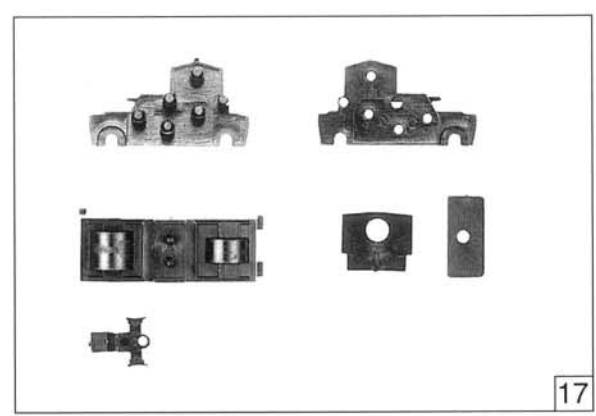

Pos. Nr.	Text	Art.-Nr.	Stückzahl
1	Haltringesatz <i>Traction tyre set</i>	85622	19
2	Schraube 2 x 12 <i>Screw 2 x 12</i>	85676	2
3	Schraube 2 x 14 <i>Screw 2 x 14</i>	85694	2
4	Beilagscheibe <i>Washer</i>	86084	2
5	Zahnrad z=17/links <i>Gear z=17/left</i>	86406	2
6	Zahnrad Z/14 rechts <i>Gear T/14 right</i>	86403	2
7	Zahnrad z/14 links <i>Gear T/14 left</i>	86404	2
8	Zahnrad z=17/rechts <i>Gear T=17/right</i>	86405	2
9	Achszahnrad <i>Gear</i>	86428	2
10	Universalkupplung höhenverstellbar <i>Universal-coupling</i>	89283	5
11	Sonderaufnahme <i>Coupling chamber</i>	89284	3
12	Tenderradsatz ohne Haltringe <i>Wheelset without traction tyre</i>	90901	18
13	Radsatz mit Haltringen <i>Wheelset with traction tyre</i>	90902	20
14	Schiebereinsatz <i>Slide insert</i>	91948	2
15	Tenderkontaktsatz <i>Contact set</i>	101271	22
16	Zurüstbeutel <i>Bag with accessories</i>	101274	18
17	Teilesatz <i>Push in partset</i>	101276	12
18	Zurüstbeutel <i>Bag with acc.</i>	108411	28
19	Nummertafelsatz (Kessel-Tender) <i>Loco number set (Tender boiler)</i>	108725	14

19 o. Abb. / no ill.
Nummertafelsatz
Loco number set