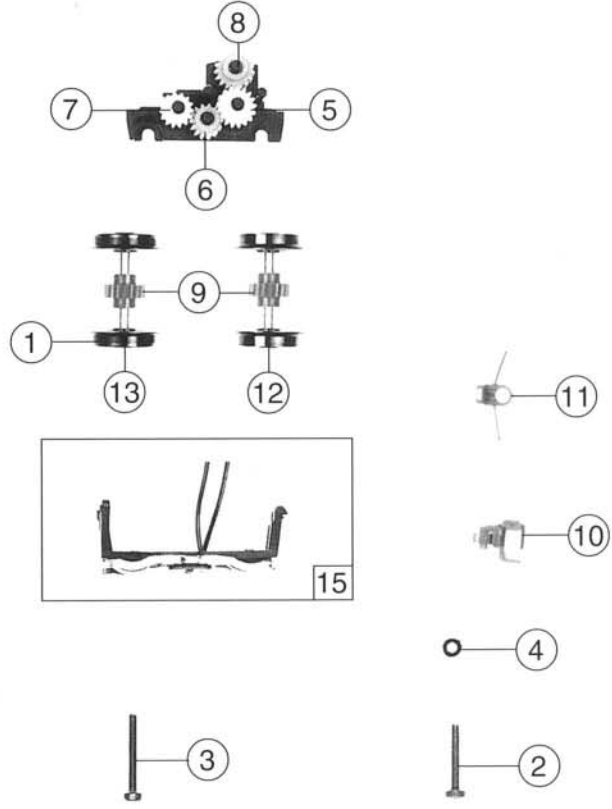

Pos. Nr.	Text	Art.-Nr.	Stückzahl
1	Haltringesatz <i>Traction tyre set</i>	85622	19
2	Schraube 2 x 12 <i>Screw 2 x 12</i>	85676	2
3	Schraube 2 x 14 <i>Screw 2 x 14</i>	85694	2
4	Beilagscheibe <i>Washer</i>	86084	2
5	Zahnrad z=17/links <i>Gear z=17/left</i>	86406	2
6	Zahnrad Z/14 rechts <i>Gear T/14 right</i>	86403	2
7	Zahnrad z/14 links <i>Gear T/14 left</i>	86404	2
8	Zahnrad z=17/rechts <i>Gear T=17/right</i>	86405	2
9	Achszahnrad <i>Gear</i>	86428	2
10	Universalkupplung höhenverstellbar <i>Universal-coupling</i>	89283	5
11	Sonderaufnahme <i>Coupling chamber</i>	89284	3
12	Tenderradsatz ohne Haltringe <i>Wheelset without traction tyre</i>	90901	18
13	Radsatz mit Haltringen <i>Wheelset with traction tyre</i>	90902	20
14	Schiebereinsatz <i>Slide insert</i>	91948	2
15	Tenderkontaktsatz <i>Contact set</i>	101271	22
16	Zurüstbeutel <i>Bag with accessories</i>	101274	18
17	Teilesatz <i>Push in partset</i>	101276	12
18	Zurüstbeutel <i>Bag with acc.</i>	108411	28
19	Nummertafelsatz (Kessel-Tender) <i>Loco number set (Tender boiler)</i>	108725	14

19 o. Abb. / no ill.
Nummertafelsatz
Loco number set