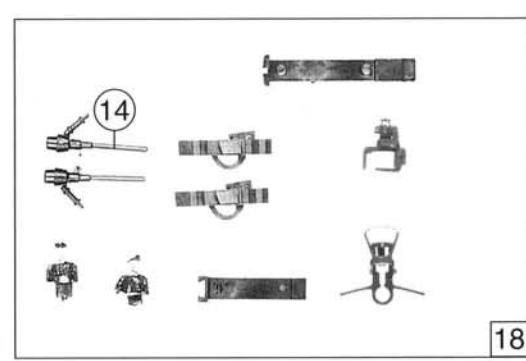

Pos. Nr.	Text	Art.-Nr.	Stückzahl
1	Haltringesatz <i>Traction tyre set</i>	85622	19
2	Schraube 2 x 12 <i>Screw 2 x 12</i>	85676	2
3	Schraube 2 x 14 <i>Screw 2 x 14</i>	85694	2
4	Beilagscheibe <i>Washer</i>	86084	2
5	Zahnrad z=17/links <i>Gear z=17/left</i>	86406	2
6	Zahnrad Z/14 rechts <i>Gear T/14 right</i>	86403	2
7	Zahnrad z/14 links <i>Gear T/14 left</i>	86404	2
8	Zahnrad z=17/rechts <i>Gear T=17/right</i>	86405	2
9	Achszahnrad <i>Gear</i>	86428	2
10	Universalkupplung höhenverstellbar <i>Universal-coupling</i>	89283	5
11	Sonderaufnahme <i>Coupling chamber</i>	89284	3
12	Tenderradsatz ohne Haltringe <i>Wheelset without traction tyre</i>	90901	18
13	Radsatz mit Haltringen <i>Wheelset with traction tyre</i>	90902	20
14	Schiebereinsatz <i>Slide insert</i>	91948	2
15	Tenderkontaktsatz <i>Contact set</i>	101271	22
16	Zurüstbeutel <i>Bag with accessories</i>	101274	18
17	Teilesatz <i>Push in partset</i>	101276	12
18	Zurüstbeutel <i>Bag with acc.</i>	108411	28
19	Nummertafelsatz (Kessel-Tender) <i>Loco number set (Tender boiler)</i>	108725	14

19 o. Abb. / no ill.
Nummertafelsatz
Loco number set