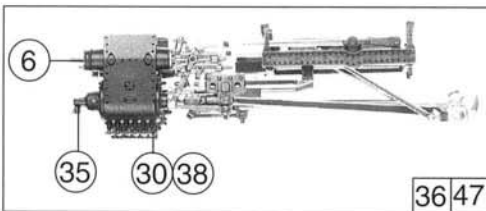

Pos. Nr.	Text	Art.-Nr.	Preis-gruppe
1	Luftdruckpumpe <i>Pneumatic pump</i>	91540	3
3	Wasserspeisepumpe <i>Water feeder pump</i>	91943	3
4	Behälter f. 43314, 43315 <i>Tank f. 43314, 43315</i>	91944	3
5	Hebel für Umschalter <i>Switch leever</i>	91946	3
6	Zylinderschutzrohr <i>Cylinder protection tube</i>	91949	2
7	Handgriff <i>Griphandle</i>	91961	2
8	Handgriff links <i>Griphandle left</i>	91962	2
9	Handgriff rechts <i>Griphandle right</i>	91963	2
10	Handrad <i>Hand wheel</i>	91978	4
11	Lokpfeife f. 43314, 43315 <i>Loco whistle f. 43314, 43315</i>	91981	3
12	Handrad <i>Hand wheel</i>	91983	3
13	Führerhaussteckteil li. f. 43314, 43315 <i>Water feeder left f. 43314, 43315</i>	91984	5
14	Führerhaussteckteil re. f. 43314, 43315 <i>Water feeder right f. 43314, 43315</i>	91985	5
15	Sanddomainsatz <i>Sand dome cover</i>	92342	3
16	Ventil mit Loch <i>Valve with hole</i>	92344	5
17	Ventil ohne Loch <i>Valve without hole</i>	92345	5
18	Stangenventil <i>Rod valve</i>	92346	5
19	Doppelstangenventil <i>Double valve</i>	92347	5
20	Rohr 1 <i>Pipe 1</i>	92349	3
21	Rohr 2 <i>Pipe 2</i>	92350	3
22	Griffstangenöse <i>Switch rod bearing</i>	92351	2
23	Griffstange 0,4 x 31 <i>Switch rod 0,4 x 31</i>	92352	2
24	Griffstange 0,4 x 86 <i>Switch rod 0,4 x 86</i>	92353	2
25	Ventilschaltachse 0,4 x 70 <i>Switch rod axle 0,4 x 70</i>	92354	2
26	Ventilschaltachse 0,4 x 69 <i>Switch rod axle 0,4 x 69</i>	92355	2
27	Domeinsatz <i>Dome cover</i>	94023	3
28	Inneneinrichtung f. 43314, 43315 <i>Interior detail f. 43314, 43315</i>	101259	18
29	Ventilhandratsatz <i>Valve set</i>	101261	10
30	Zylinderblock f. 43314, 43315 <i>Cylinder block set f. 43314, 43315</i>	101263	20
31	Windleitblech Stütze f. 43314, 43315 <i>Smoke deflector holder</i>	101281	2
32	Doppelventil f. 43314, 43315 <i>Double valve f. 43314, 43315</i>	101284	2
33	Doppelstangenführung <i>Double valve</i>	101285	2
34	Schlauchventil <i>Tube valve</i>	101286	2
35	Zylindereinsatz <i>Slide insert</i>	101492	2
36	Steuerung komplett f. 43312 <i>Steering assembly f. 43312</i>	108384	70
37	Kessel komplett f. 43312 Betr. Nr. 1112 <i>Boiler assembly f. 43312</i> <i>Betr. No. 1112</i>	108385	73
38	Zylinderblock f. 43312 <i>Cylinder block set f. 43312</i>	108396	20
39	Inneneinrichtung f. 43312 <i>Interior detail f. 43312</i>	108404	18
40	Führerhaus f. 43312 Betr. Nr. 1112 <i>Cab f. 43312</i> <i>Betr. No. 1112</i>	108405	35
41	Laufsteg f. 43312 <i>Gangway</i>	108406	30
42	Behälter f. 43312 <i>Tank f. 43312</i>	108407	3
43	Vorwärmer f. 43312 <i>Preheating f. 43312</i>	108408	3
44	Führerhaussteckteil links f. 43312 <i>Water feeder left f. 43312</i>	108409	5
45	Führerhaussteckteil rechts f. 43312 <i>Water feeder right f. 43312</i>	108410	5
46	Lokpfeife f. 43312 <i>Loco whistle f. 43312</i>	108415	3
47	Steuerung kpl. f. 43314, 43315 <i>Steering ass. f. 43314, 43315</i>	108419	70
48	Kessel kpl. f. 43314 Betr. Nr. 171132 <i>Boiler ass. f. 43314, 43315</i> <i>Betr. No. 171132</i>	108432	73
49	Führerhaus f. 43314 Betr. Nr. 171132 <i>Cab f. 43314</i> <i>Betr. No. 171132</i>	108434	35
50	Laufsteg f. 43314, 43315 <i>Gangway f. 43314, 43315</i>	108425	30
51	Vorwärmer f. 43314, 43315 <i>Preheating f. 43314, 43315</i>	108426	3
★52	Kessel kpl. f. 43315 Betr. Nr. 171124 <i>Boiler ass. f. 43315</i> <i>Betr. No. 171124</i>	108428	73
★53	Führerhaus f. 43315 Betr. Nr. 171124 <i>Cab f. 43315</i> <i>Betr. No. 171124</i>	108431	32
54	Nummerntafel f. 43314 <i>Loco-numberset v. 43314</i>	108685	6
55	Nummerntafel f. 43315 <i>Loco-numberset f. 43315</i>	108670	6
56	Doppelventil f. 43312 <i>Double valve f. 43312</i>	108672	2