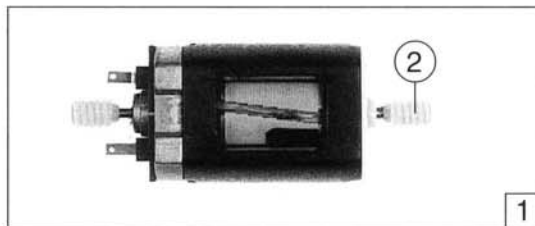

23 o. Abb. / no ill.
Tenderseitendeckelsatz
Cover small set

Pos. Nr.	Text	Art.-Nr.	Preisgruppe
1	Motor komplett <i>Motor assembly</i>	85096	57
2	Schnecke <i>Worm</i>	86713	5
3	Platine komplett <i>Printed circuit</i>	87788	30
4	Blende f. 43314, 43315 <i>Frame f. 43314, 43315</i>	91932	12
5	Tenderkastendeckel <i>Cover</i>	91950	2
6	Tenderseitendeckel gr. f. 43314, 43315 <i>Cover big f. 43314, 43315</i>	91951	3
7	Tenderseitendeckel kl. f. 43314, 43315 <i>Cover small f. 43314, 43315</i>	91952	3
8	Handgriff <i>Grip handle</i>	91965	2
9	Tenderstufe hinten <i>Tender steps rear</i>	91966	3
10	Tenderstufe links <i>Tender steps left</i>	91967	3
11	Tenderstufe rechts <i>Tender steps right</i>	91968	3
12	Wasserrohr f. 43314, 43315 <i>Water pipe f. 43314, 43315</i>	91986	3
13	Glühlampe <i>Light bulb</i>	93518	12
14	Fenster-Lichtleitstäbesatz <i>Glazing set</i>	108673	20
15	Tender Lampensatz <i>Lightning set</i>	101272	28
16	Tenderbremszylinder f. 43314, 43315 <i>Brake cylinder f. 43314, 43315</i>	101277	3
17	Tendergehäuse f. 43312 Betr. Nr. 1112 <i>Tender body f. 43312 Betr. No. 1112</i>	108397	41
18	Kohlekasten f. 43312 <i>Simulated coal f. 43312</i>	108400	15
19	Blende f. 43312 <i>Frame f. 43312</i>	108401	12
20	Wasserrohr f. 43312 <i>Tender water pipe f. 43312</i>	108402	3
21	Tenderbremszylinder f. 43312 <i>Brake cylinder f. 43312</i>	108403	3
22	Tenderunterteil f. 43312 <i>Tender lower part f. 43312</i>	108413	30
23	Tenderseitendeckelsatz f. 43312 <i>Cover small set f. 43312</i>	108414	7
24	Kohlekasten f. 43314 <i>Simulated coal f. 43314</i>	108420	15
25	Tenderunterteil f. 43314, 43315 <i>Tender lower part f. 43314, 43315</i>	108421	30
26	Tendergehäuse f. 43314 Betr. Nr. 171132 <i>Tender body f. 43314 Betr. No. 171132</i>	108433	41
★27	Tendergehäuse f. 43315 Betr. Nr. 171124 <i>Tender body f. 43315 Betr. No. 171124</i>	108429	41
★28	Tender Kohlekasten f. 43315 <i>Simulated coal f. 43315</i>	108430	15
29	Tenderkastenbehälter <i>Tender Tank</i>	108671	4