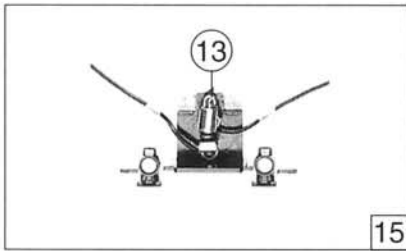

23 o. Abb. / no ill.
Tenderseitendeckelsatz
Cover small set

Pos. Nr.	Text	Art.-Nr.	Preisgruppe
1	Motor komplett <i>Motor assembly</i>	85096	57
2	Schnecke <i>Worm</i>	86713	5
3	Platine komplett <i>Printed circuit</i>	87788	30
4	Blende f. 43314, 43315 <i>Frame f. 43314, 43315</i>	91932	12
5	Tenderkastendeckel <i>Cover</i>	91950	2
6	Tenderseitendeckel gr. f. 43314, 43315 <i>Cover big f. 43314, 43315</i>	91951	3
7	Tenderseitendeckel kl. f. 43314, 43315 <i>Cover small f. 43314, 43315</i>	91952	3
8	Handgriff <i>Grip handle</i>	91965	2
9	Tenderstufe hinten <i>Tender steps rear</i>	91966	3
10	Tenderstufe links <i>Tender steps left</i>	91967	3
11	Tenderstufe rechts <i>Tender steps right</i>	91968	3
12	Wasserrohr f. 43314, 43315 <i>Water pipe f. 43314, 43315</i>	91986	3
13	Glühlampe <i>Light bulb</i>	93518	12
14	Fenster-Lichtleitstäbesatz <i>Glazing set</i>	108673	20
15	Tender Lampensatz <i>Lightning set</i>	101272	28
16	Tenderbremszylinder f. 43314, 43315 <i>Brake cylinder f. 43314, 43315</i>	101277	3
17	Tendergehäuse f. 43312 Betr. Nr. 1112 <i>Tender body f. 43312 Betr. No. 1112</i>	108397	41
18	Kohlekasten f. 43312 <i>Simulated coal f. 43312</i>	108400	15
19	Blende f. 43312 <i>Frame f. 43312</i>	108401	12
20	Wasserrohr f. 43312 <i>Tender water pipe f. 43312</i>	108402	3
21	Tenderbremszylinder f. 43312 <i>Brake cylinder f. 43312</i>	108403	3
22	Tenderunterteil f. 43312 <i>Tender lower part f. 43312</i>	108413	30
23	Tenderseitendeckelsatz f. 43312 <i>Cover small set f. 43312</i>	108414	7
24	Kohlekasten f. 43314 <i>Simulated coal f. 43314</i>	108420	15
25	Tenderunterteil f. 43314, 43315 <i>Tender lower part f. 43314, 43315</i>	108421	30
26	Tendergehäuse f. 43314 Betr. Nr. 171132 <i>Tender body f. 43314 Betr. No. 171132</i>	108433	41
★27	Tendergehäuse f. 43315 Betr. Nr. 171124 <i>Tender body f. 43315 Betr. No. 171124</i>	108429	41
★28	Tender Kohlekasten f. 43315 <i>Simulated coal f. 43315</i>	108430	15
29	Tenderkastenbehälter <i>Tender Tank</i>	108671	4