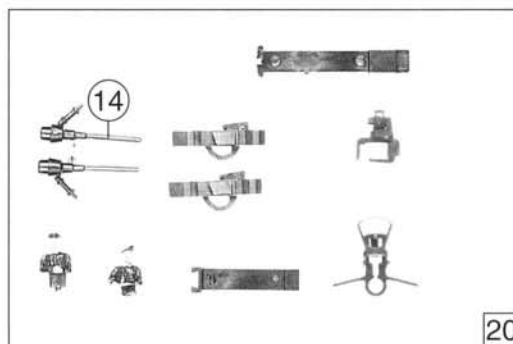

Pos. Nr.	Text	Art.-Nr.	Preisgruppe
1	Hafringesatz <i>Traction tyre set</i>	85622	19
2	Schraube 2 x 12 <i>Screw 2 x 12</i>	85676	2
3	Schraube 2 x 14 <i>Screw 2 x 14</i>	85694	2
4	Beilagscheibe <i>Washer</i>	86084	2
5	Zahnrad z=17/links <i>Gear z=17/left</i>	86406	2
6	Zahnrad Z/14 rechts <i>Gear T/14 right</i>	86403	2
7	Zahnrad z/14 links <i>Gear T/14 left</i>	86404	2
8	Zahnrad z=17/rechts <i>Gear T=17/right</i>	86405	2
9	Achszahnrad <i>Gear</i>	86428	2
10	Universalkupplung höhenverstellbar <i>Universal-coupling</i>	89283	5
11	Sonderaufnahme <i>Coupling chamber</i>	89284	3
12	Tenderradsatz ohne Hafringe f. 43314, 43315 <i>Wheelset without traction tyre f. 43314, 43315</i>	90901	18
13	Radsatz mit Hafringen f. 43314, 43315 <i>Wheelset with traction tyre f. 43314, 43315</i>	90902	20
14	Schiebereinsatz <i>Slide insert</i>	91948	2
15	Tenderkontaktsatz <i>Contact set</i>	101271	22
16	Zurüstbeutel f. 43314, 43315 <i>Bag with accessories f. 43314, 43315</i>	101274	18
17	Teilesatz 1 <i>Push in partset 1</i>	101276	12
18	Tenderradsatz ohne Hafring f. 43312 <i>Wheelset without traction tyre f. 43312</i>	108398	18
19	Tenderradsatz mit Hafringen f. 43312 <i>Wheelset with traction tyre f. 43312</i>	108399	20
20	Zurüstbeutel 1 <i>Bag with acc. 1</i>	108411	28
21	Zurüstbeutel 2 f. 43312 <i>Bag with accessories 2 f. 43312</i>	108412	18
22	Tafel f. 43312 <i>Loco set f. 43312</i>	108650	6
23	Nummertafel f. 43314 <i>Loco number set f. 43314</i>	108686	6
24	Nummertafel f. 43315 <i>Loco number set f. 43315</i>	108653	6

22 23 24 o. Abb. / no ill.  
Nummertafeln  
Loco number-set