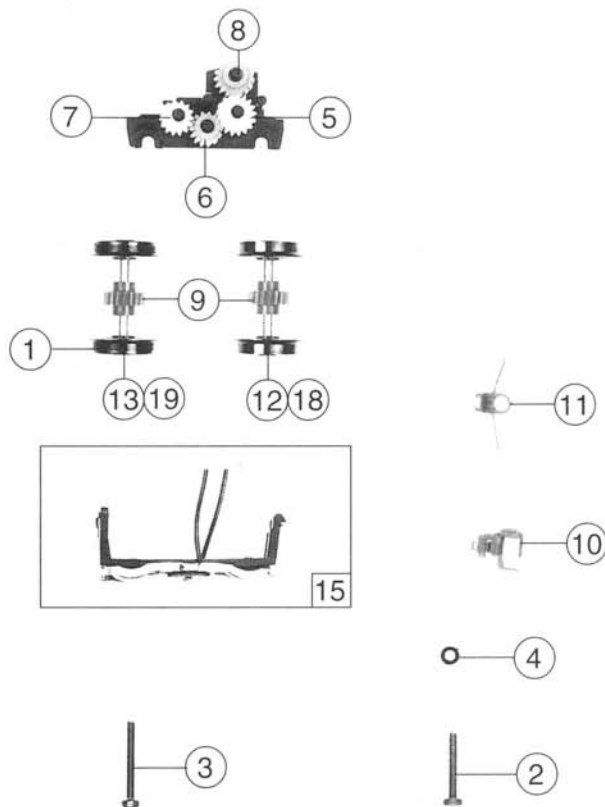

Pos. Nr.	Text	Art.-Nr.	Preisgruppe
1	Hafringesatz <i>Traction tyre set</i>	85622	19
2	Schraube 2 x 12 <i>Screw 2 x 12</i>	85676	2
3	Schraube 2 x 14 <i>Screw 2 x 14</i>	85694	2
4	Beilagscheibe <i>Washer</i>	86084	2
5	Zahnrad z=17/links <i>Gear z=17/left</i>	86406	2
6	Zahnrad Z/14 rechts <i>Gear T/14 right</i>	86403	2
7	Zahnrad z/14 links <i>Gear T/14 left</i>	86404	2
8	Zahnrad z=17/rechts <i>Gear T=17/right</i>	86405	2
9	Achszahnrad <i>Gear</i>	86428	2
10	Universalkupplung höhenverstellbar <i>Universal-coupling</i>	89283	5
11	Sonderaufnahme <i>Coupling chamber</i>	89284	3
12	Tenderradsatz ohne Hafringe f. 43314, 43315 <i>Wheelset without traction tyre f. 43314, 43315</i>	90901	18
13	Radsatz mit Hafringen f. 43314, 43315 <i>Wheelset with traction tyre f. 43314, 43315</i>	90902	20
14	Schiebereinsatz <i>Slide insert</i>	91948	2
15	Tenderkontaktsatz <i>Contact set</i>	101271	22
16	Zurüstbeutel f. 43314, 43315 <i>Bag with accessories f. 43314, 43315</i>	101274	18
17	Teilesatz 1 <i>Push in partset 1</i>	101276	12
18	Tenderradsatz ohne Hafring f. 43312 <i>Wheelset without traction tyre f. 43312</i>	108398	18
19	Tenderradsatz mit Hafringen f. 43312 <i>Wheelset with traction tyre f. 43312</i>	108399	20
20	Zurüstbeutel 1 <i>Bag with acc. 1</i>	108411	28
21	Zurüstbeutel 2 f. 43312 <i>Bag with accessories 2 f. 43312</i>	108412	18
22	Tafel f. 43312 <i>Loco set f. 43312</i>	108650	6
23	Nummertafel f. 43314 <i>Loco number set f. 43314</i>	108686	6
24	Nummertafel f. 43315 <i>Loco number set f. 43315</i>	108653	6

22 23 24 o. Abb. / no ill.  
Nummertafeln  
Loco number-set