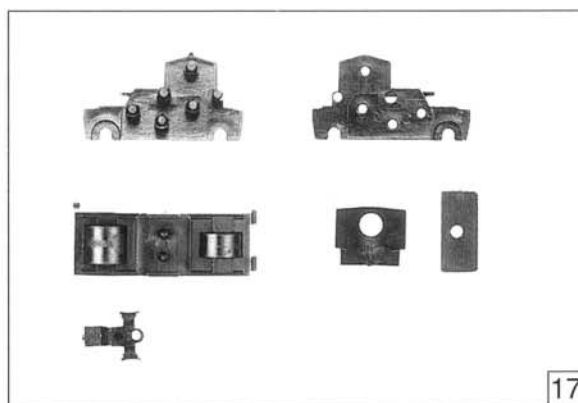

Pos. Nr.	Text	Art.-Nr.	Preisgruppe
1	Hafringesatz <i>Traction tyre set</i>	85622	19
2	Schraube 2 x 12 <i>Screw 2 x 12</i>	85676	2
3	Schraube 2 x 14 <i>Screw 2 x 14</i>	85694	2
4	Beilagscheibe <i>Washer</i>	86084	2
5	Zahnrad z=17/links <i>Gear z=17/left</i>	86406	2
6	Zahnrad Z/14 rechts <i>Gear T/14 right</i>	86403	2
7	Zahnrad z/14 links <i>Gear T/14 left</i>	86404	2
8	Zahnrad z=17/rechts <i>Gear T=17/right</i>	86405	2
9	Achszahnrad <i>Gear</i>	86428	2
10	Universalkupplung höhenverstellbar <i>Universal-coupling</i>	89283	5
11	Sonderaufnahme <i>Coupling chamber</i>	89284	3
12	Tenderradsatz ohne Hafringe f. 43314, 43315 <i>Wheelset without traction tyre f. 43314, 43315</i>	90901	18
13	Radsatz mit Hafringen f. 43314, 43315 <i>Wheelset with traction tyre f. 43314, 43315</i>	90902	20
14	Schiebereinsatz <i>Slide insert</i>	91948	2
15	Tenderkontaktsatz <i>Contact set</i>	101271	22
16	Zurüstbeutel f. 43314, 43315 <i>Bag with accessories f. 43314, 43315</i>	101274	18
17	Teilesatz 1 <i>Push in partset 1</i>	101276	12
18	Tenderradsatz ohne Hafring f. 43312 <i>Wheelset without traction tyre f. 43312</i>	108398	18
19	Tenderradsatz mit Hafringen f. 43312 <i>Wheelset with traction tyre f. 43312</i>	108399	20
20	Zurüstbeutel 1 <i>Bag with acc. 1</i>	108411	28
21	Zurüstbeutel 2 f. 43312 <i>Bag with accessories 2 f. 43312</i>	108412	18
22	Tafel f. 43312 <i>Loco set f. 43312</i>	108650	6
23	Nummertafel f. 43314 <i>Loco number set f. 43314</i>	108686	6
24	Nummertafel f. 43315 <i>Loco number set f. 43315</i>	108653	6

22 23 24 o. Abb. / no ill.  
Nummertafeln  
Loco number-set