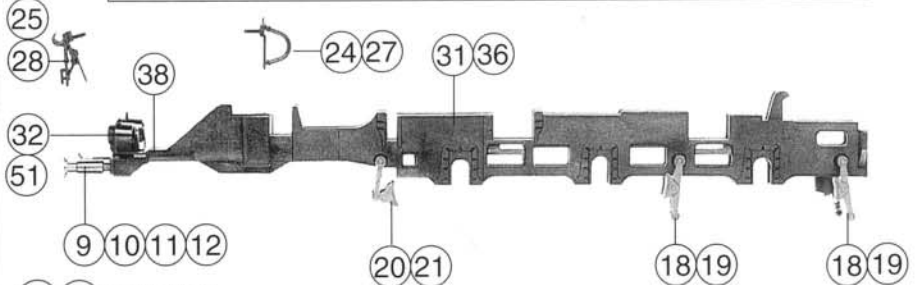

Pos.-Nr.	Text	Art.-Nr.	Preisgruppe
1	Stiftschraube Screw	85752	3
2	Schraube 2 x 25 Screw 2 x 25	85759	3
3	Schraube 1 x 3,6 Screw 1 x 3,6	85765	2
4	Ansatzschraube 1,4 x 3,2 / 1,1 Screw 1,4 x 3,2 / 1,1	85764	2
5	Schraube 1,4 x 3,2 / 1,5 Screw 1,4 x 3,2 / 1,5	85770	2
6	Distanzhülse Distance tube	86100	5
7	Feder Spring	86238	3
8	Platine komplett Circuit assembly	87787	35
9	Puffer flach f. 43312 Buffer flat f. 43312	88551	4
10	Puffer gewölbt f. 43312 Buffer vaulted f. 43312	88552	4
11	Puffer flach f. 43314, 43315 Buffer flat f. 43314, 43315	88556	4
12	Puffer gewölbt f. 43314, 43315 Buffer vaulted	88557	4
13	Diode Diode	89898	8
14	Vorlaufradsatz f. 43314, 43315 Pilot wheelset f. 43314, 43315	90897	16
15	Radsatz m. Bolzen f. 43314, 43315 Wheelset f. 43314, 43315	90898	20
16	Radsatz, gr. Gewicht f. 43314, 43315 Wheelset, big weight f. 43314, 43315	90899	20
17	Radsatz, kl. Gewicht f. 43314, 43315 Wheelset, little weight f. 43314, 43315	90900	20
18	Bremsbacke li. hinten f. 43314, 43315 Brake block rear left f. 43314, 43315	91935	2
19	Bremsbacke re. hinten f. 43314, 43315 Brake block rear right f. 43314, 43315	91936	2
20	Bremsbacke li. vorne f. 43314, 43315 Brake block front left v. 43314, 43315	91937	2
21	Bremsbacke re. vorne f. 43314, 43315 Brake block front right f. 43314, 43315	91938	2
22	Laufgestelldeichsel Coupling holder	91979	5
23	Bremsgestänge f. 43314, 43315 Brake rods f. 43314, 43315	91987	8
24	Bremsschlauch f. 43314, 43315 Brooke pipe f. 43314, 43315	92207	2
25	Kupplungshaken f. 43314, 43315 Coupling hook f. 43314, 43315	92208	3
26	Glühlampe Lamp	93519	10
27	Bremsschlauch f. 43312 Brake pipe f. 43312	101067	2
28	Kupplungshaken f. 43312 Coupling hook	101068	3
29	Lokunterteildeckel f. 43314, 43315 Cover f. 43314, 43315	101264	20
30	Lok-Tender-Kupplung Loco-tender-coupling	101266	18
31	Lokunterteil f. 43314, 43315 Loco underbody	101278	12
32	Laterne 43314, 43315 Latern 43314, 43315	105020	3
33	Linse 43314, 43315 Lens 43314, 43315	106481	2
34	Kuppelstange links f. 43312 Connecting rod left f. 43312	108382	9
35	Kuppelstange rechts f. 43312 Connecting rod right f. 43312	108383	9
36	Lokunterteil f. 43312 Loco underbody f. 43312	108386	12
37	Lokunterteildeckel f. 43312 Cover f. 43312	108387	20
38	Laternenplatte Laternplate	108389	4
39	Bremsbackensatz f. 43312 Brake block set f. 43312	108388	14
40	Bremsgestänge f. 43312 Brake rods f. 43312	108390	8
41	Radsatz mit Bolzen f. 43312 Wheelset f. 43312	108391	20
42	Radsatz, großes Gewicht f. 43312 Wheelset f. 43312	108392	20
43	Radsatz, kleines Gewicht f. 43312 Wheelset f. 43312	108393	20
44	Vorlaufradsatz f. 43312 Pilot wheelset f. 43312	108394	16
45	Laufgestell-Bremseinsatz f. 43312 Frame-brake element f. 43312	108395	9
46	Bremszylinder f. 43314, 43315 Brake cylinder f. 43314, 43315	108416	2
47	Kuppelstange rechts f. 43314, 43315 Connecting road right f. 43314, 43315	108417	9
48	Kuppelstange links f. 43314, 43315 Connecting road left f. 43314, 43315	108418	9
49	Laufgestell - Bremsbackeneinsatz f. 43314, 43315 Frame-brake element f. 43314, 43315	108427	10
50	Linse f. 43312 Lens f. 43312	101322	2
51	Laterne f. 43312 Latern f. 43312	101065	3