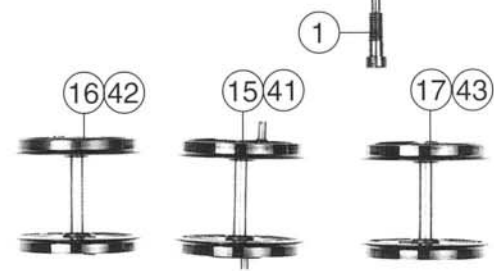

Pos.-Nr.	Text	Art.-Nr.	Preisgruppe
1	Stiftschraube Screw	85752	3
2	Schraube 2 x 25 Screw 2 x 25	85759	3
3	Schraube 1 x 3,6 Screw 1 x 3,6	85765	2
4	Ansatzschraube 1,4 x 3,2 / 1,1 Screw 1,4 x 3,2 / 1,1	85764	2
5	Schraube 1,4 x 3,2 / 1,5 Screw 1,4 x 3,2 / 1,5	85770	2
6	Distanzhülse Distance tube	86100	5
7	Feder Spring	86238	3
8	Platine komplett Circuit assembly	87787	35
9	Puffer flach f. 43312 Buffer flat f. 43312	88551	4
10	Puffer gewölbt f. 43312 Buffer vaulted f. 43312	88552	4
11	Puffer flach f. 43314, 43315 Buffer flat f. 43314, 43315	88556	4
12	Puffer gewölbt f. 43314, 43315 Buffer vaulted	88557	4
13	Diode Diode	89898	8
14	Vorlaufradsatz f. 43314, 43315 Pilot wheelset f. 43314, 43315	90897	16
15	Radsatz m. Bolzen f. 43314, 43315 Wheelset f. 43314, 43315	90898	20
16	Radsatz, gr. Gewicht f. 43314, 43315 Wheelset, big weight f. 43314, 43315	90899	20
17	Radsatz, kl. Gewicht f. 43314, 43315 Wheelset, little weight f. 43314, 43315	90900	20
18	Bremsbacke li. hinten f. 43314, 43315 Brake block rear left f. 43314, 43315	91935	2
19	Bremsbacke re. hinten f. 43314, 43315 Brake block rear right f. 43314, 43315	91936	2
20	Bremsbacke li. vorne f. 43314, 43315 Brake block front left v. 43314, 43315	91937	2
21	Bremsbacke re. vorne f. 43314, 43315 Brake block front right f. 43314, 43315	91938	2
22	Laufgestelldeichsel Coupling holder	91979	5
23	Bremsgestänge f. 43314, 43315 Brake rods f. 43314, 43315	91987	8
24	Bremsschlauch f. 43314, 43315 Brooke pipe f. 43314, 43315	92207	2
25	Kupplungshaken f. 43314, 43315 Coupling hook f. 43314, 43315	92208	3
26	Glühlampe Lamp	93519	10
27	Bremsschlauch f. 43312 Brake pipe f. 43312	101067	2
28	Kupplungshaken f. 43312 Coupling hook	101068	3
29	Lokunterteildeckel f. 43314, 43315 Cover f. 43314, 43315	101264	20
30	Lok-Tender-Kupplung Loco-tender-coupling	101266	18
31	Lokunterteil f. 43314, 43315 Loco underbody	101278	12
32	Laterne 43314, 43315 Latern 43314, 43315	105020	3
33	Linse 43314, 43315 Lens 43314, 43315	106481	2
34	Kuppelstange links f. 43312 Connecting rod left f. 43312	108382	9
35	Kuppelstange rechts f. 43312 Connecting rod right f. 43312	108383	9
36	Lokunterteil f. 43312 Loco underbody f. 43312	108386	12
37	Lokunterteildeckel f. 43312 Cover f. 43312	108387	20
38	Laternenplatte Laternplate	108389	4
39	Bremsbackensatz f. 43312 Brake block set f. 43312	108388	14
40	Bremsgestänge f. 43312 Brake rods f. 43312	108390	8
41	Radsatz mit Bolzen f. 43312 Wheelset f. 43312	108391	20
42	Radsatz, großes Gewicht f. 43312 Wheelset f. 43312	108392	20
43	Radsatz, kleines Gewicht f. 43312 Wheelset f. 43312	108393	20
44	Vorlaufradsatz f. 43312 Pilot wheelset f. 43312	108394	16
45	Laufgestell-Bremseinsatz f. 43312 Frame-brake element f. 43312	108395	9
46	Bremszylinder f. 43314, 43315 Brake cylinder f. 43314, 43315	108416	2
47	Kuppelstange rechts f. 43314, 43315 Connecting road right f. 43314, 43315	108417	9
48	Kuppelstange links f. 43314, 43315 Connecting road left f. 43314, 43315	108418	9
49	Laufgestell - Bremsbackeneinsatz f. 43314, 43315 Frame-brake element f. 43314, 43315	108427	10
50	Linse f. 43312 Lens f. 43312	101322	2
51	Laterne f. 43312 Latern f. 43312	101065	3