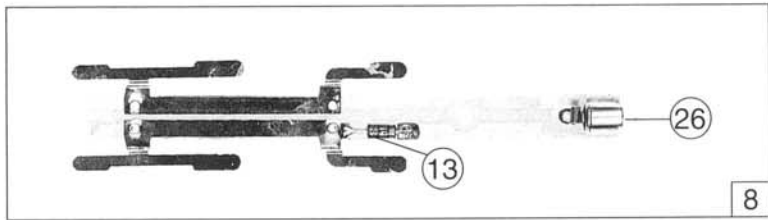

Pos.-Nr.	Text	Art.-Nr.	Preisgruppe
1	Stiftschraube Screw	85752	3
2	Schraube 2 x 25 Screw 2 x 25	85759	3
3	Schraube 1 x 3,6 Screw 1 x 3,6	85765	2
4	Ansatzschraube 1,4 x 3,2 / 1,1 Screw 1,4 x 3,2 / 1,1	85764	2
5	Schraube 1,4 x 3,2 / 1,5 Screw 1,4 x 3,2 / 1,5	85770	2
6	Distanzhülse Distance tube	86100	5
7	Feder Spring	86238	3
8	Platine komplett Circuit assembly	87787	35
9	Puffer flach f. 43312 Buffer flat f. 43312	88551	4
10	Puffer gewölbt f. 43312 Buffer vaulted f. 43312	88552	4
11	Puffer flach f. 43314, 43315 Buffer flat f. 43314, 43315	88556	4
12	Puffer gewölbt f. 43314, 43315 Buffer vaulted	88557	4
13	Diode Diode	89898	8
14	Vorlaufradsatz f. 43314, 43315 Pilot wheelset f. 43314, 43315	90897	16
15	Radsatz m. Bolzen f. 43314, 43315 Wheelset f. 43314, 43315	90898	20
16	Radsatz, gr. Gewicht f. 43314, 43315 Wheelset, big weight f. 43314, 43315	90899	20
17	Radsatz, kl. Gewicht f. 43314, 43315 Wheelset, little weight f. 43314, 43315	90900	20
18	Bremsbacke li. hinten f. 43314, 43315 Brake block rear left f. 43314, 43315	91935	2
19	Bremsbacke re. hinten f. 43314, 43315 Brake block rear right f. 43314, 43315	91936	2
20	Bremsbacke li. vorne f. 43314, 43315 Brake block front left v. 43314, 43315	91937	2
21	Bremsbacke re. vorne f. 43314, 43315 Brake block front right f. 43314, 43315	91938	2
22	Laufgestelldeichsel Coupling holder	91979	5
23	Bremsgestänge f. 43314, 43315 Brake rods f. 43314, 43315	91987	8
24	Bremsschlauch f. 43314, 43315 Brooke pipe f. 43314, 43315	92207	2
25	Kupplungshaken f. 43314, 43315 Coupling hook f. 43314, 43315	92208	3
26	Glühlampe Lamp	93519	10
27	Bremsschlauch f. 43312 Brake pipe f. 43312	101067	2
28	Kupplungshaken f. 43312 Coupling hook	101068	3
29	Lokunterteildeckel f. 43314, 43315 Cover f. 43314, 43315	101264	20
30	Lok-Tender-Kupplung Loco-tender-coupling	101266	18
31	Lokunterteil f. 43314, 43315 Loco underbody	101278	12
32	Laterne 43314, 43315 Latern 43314, 43315	105020	3
33	Linse 43314, 43315 Lens 43314, 43315	106481	2
34	Kuppelstange links f. 43312 Connecting rod left f. 43312	108382	9
35	Kuppelstange rechts f. 43312 Connecting rod right f. 43312	108383	9
36	Lokunterteil f. 43312 Loco underbody f. 43312	108386	12
37	Lokunterteildeckel f. 43312 Cover f. 43312	108387	20
38	Laternenplatte Laternplate	108389	4
39	Bremsbackensatz f. 43312 Brake block set f. 43312	108388	14
40	Bremsgestänge f. 43312 Brake rods f. 43312	108390	8
41	Radsatz mit Bolzen f. 43312 Wheelset f. 43312	108391	20
42	Radsatz, großes Gewicht f. 43312 Wheelset f. 43312	108392	20
43	Radsatz, kleines Gewicht f. 43312 Wheelset f. 43312	108393	20
44	Vorlaufradsatz f. 43312 Pilot wheelset f. 43312	108394	16
45	Laufgestell-Bremseinsatz f. 43312 Frame-brake element f. 43312	108395	9
46	Bremszylinder f. 43314, 43315 Brake cylinder f. 43314, 43315	108416	2
47	Kuppelstange rechts f. 43314, 43315 Connecting road right f. 43314, 43315	108417	9
48	Kuppelstange links f. 43314, 43315 Connecting road left f. 43314, 43315	108418	9
49	Laufgestell - Bremsbackeneinsatz f. 43314, 43315 Frame-brake element f. 43314, 43315	108427	10
50	Linse f. 43312 Lens f. 43312	101322	2
51	Laterne f. 43312 Latern f. 43312	101065	3