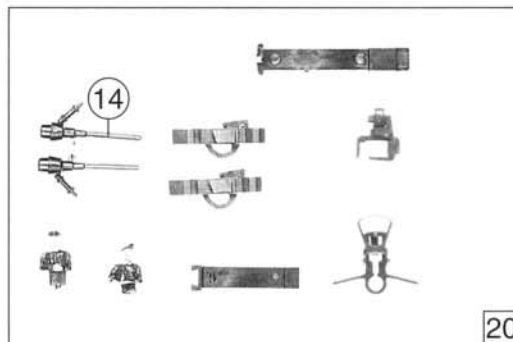

Pos. Nr.	Text	Art.-Nr.	Preisgruppe
1	Hafringesatz <i>Traction tyre set</i>	85622	19
2	Schraube 2 x 12 <i>Screw 2 x 12</i>	85676	2
3	Schraube 2 x 14 <i>Screw 2 x 14</i>	85694	2
4	Beilagscheibe <i>Washer</i>	86084	2
5	Zahnrad z=17/links <i>Gear z=17/left</i>	86406	2
6	Zahnrad Z/14 rechts <i>Gear T/14 right</i>	86403	2
7	Zahnrad z/14 links <i>Gear T/14 left</i>	86404	2
8	Zahnrad z=17/rechts <i>Gear T=17/right</i>	86405	2
9	Achszahnrad <i>Gear</i>	86428	2
10	Universalkupplung höhenverstellbar <i>Universal-coupling</i>	89283	5
11	Sonderaufnahme <i>Coupling chamber</i>	89284	3
12	Tenderradsatz ohne Hafringe f. 43314, 43315 <i>Wheelset without traction tyre f. 43314, 43315</i>	90901	18
13	Radsatz mit Hafringen f. 43314, 43315 <i>Wheelset with traction tyre f. 43314, 43315</i>	90902	20
14	Schiebereinsatz <i>Slide insert</i>	91948	2
15	Tenderkontaktsatz <i>Contact set</i>	101271	22
16	Zurüstbeutel f. 43314, 43315 <i>Bag with accessories f. 43314, 43315</i>	101274	18
17	Teilesatz 1 <i>Push in partset 1</i>	101276	12
18	Tenderradsatz ohne Hafring f. 43312 <i>Wheelset without traction tyre f. 43312</i>	108398	18
19	Tenderradsatz mit Hafringen f. 43312 <i>Wheelset with traction tyre f. 43312</i>	108399	20
20	Zurüstbeutel 1 <i>Bag with acc. 1</i>	108411	28
21	Zurüstbeutel 2 f. 43312 <i>Bag with accessories 2 f. 43312</i>	108412	18
22	Tafel f. 43312 <i>Loco set f. 43312</i>	108650	6
23	Nummertafel f. 43314 <i>Loco number set f. 43314</i>	108686	6
24	Nummertafel f. 43315 <i>Loco number set f. 43315</i>	108653	6

22 23 24 o. Abb. / no ill.
Nummertafeln
Loco number-set