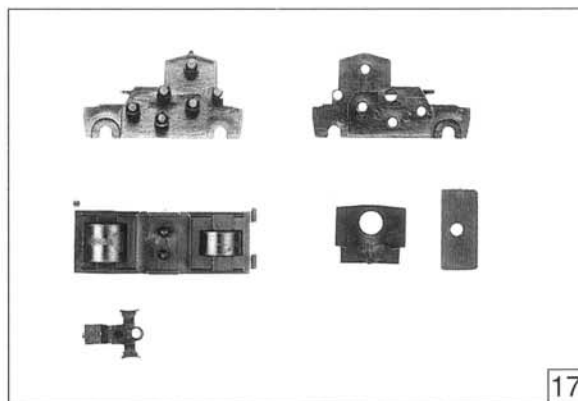

Pos. Nr.	Text	Art.-Nr.	Preisgruppe
1	Hafringesatz <i>Traction tyre set</i>	85622	19
2	Schraube 2 x 12 <i>Screw 2 x 12</i>	85676	2
3	Schraube 2 x 14 <i>Screw 2 x 14</i>	85694	2
4	Beilagscheibe <i>Washer</i>	86084	2
5	Zahnrad z=17/links <i>Gear z=17/left</i>	86406	2
6	Zahnrad Z/14 rechts <i>Gear T/14 right</i>	86403	2
7	Zahnrad z/14 links <i>Gear T/14 left</i>	86404	2
8	Zahnrad z=17/rechts <i>Gear T=17/right</i>	86405	2
9	Achszahnrad <i>Gear</i>	86428	2
10	Universalkupplung höhenverstellbar <i>Universal-coupling</i>	89283	5
11	Sonderaufnahme <i>Coupling chamber</i>	89284	3
12	Tenderradsatz ohne Hafringe f. 43314, 43315 <i>Wheelset without traction tyre f. 43314, 43315</i>	90901	18
13	Radsatz mit Hafringen f. 43314, 43315 <i>Wheelset with traction tyre f. 43314, 43315</i>	90902	20
14	Schiebereinsatz <i>Slide insert</i>	91948	2
15	Tenderkontaktsatz <i>Contact set</i>	101271	22
16	Zurüstbeutel f. 43314, 43315 <i>Bag with accessories f. 43314, 43315</i>	101274	18
17	Teilesatz 1 <i>Push in partset 1</i>	101276	12
18	Tenderradsatz ohne Hafring f. 43312 <i>Wheelset without traction tyre f. 43312</i>	108398	18
19	Tenderradsatz mit Hafringen f. 43312 <i>Wheelset with traction tyre f. 43312</i>	108399	20
20	Zurüstbeutel 1 <i>Bag with acc. 1</i>	108411	28
21	Zurüstbeutel 2 f. 43312 <i>Bag with accessories 2 f. 43312</i>	108412	18
22	Tafel f. 43312 <i>Loco set f. 43312</i>	108650	6
23	Nummertafel f. 43314 <i>Loco number set f. 43314</i>	108686	6
24	Nummertafel f. 43315 <i>Loco number set f. 43315</i>	108653	6

22 23 24 o. Abb. / no ill.
Nummertafeln
Loco number-set