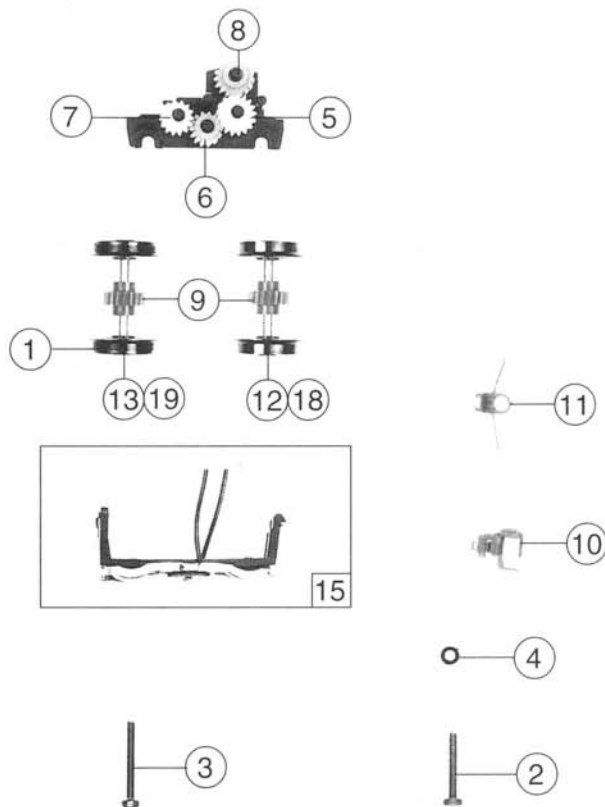

Pos. Nr.	Text	Art.-Nr.	Preisgruppe
1	Hafringesatz <i>Traction tyre set</i>	85622	19
2	Schraube 2 x 12 <i>Screw 2 x 12</i>	85676	2
3	Schraube 2 x 14 <i>Screw 2 x 14</i>	85694	2
4	Beilagscheibe <i>Washer</i>	86084	2
5	Zahnrad z=17/links <i>Gear z=17/left</i>	86406	2
6	Zahnrad Z/14 rechts <i>Gear T/14 right</i>	86403	2
7	Zahnrad z/14 links <i>Gear T/14 left</i>	86404	2
8	Zahnrad z=17/rechts <i>Gear T=17/right</i>	86405	2
9	Achszahnrad <i>Gear</i>	86428	2
10	Universalkupplung höhenverstellbar <i>Universal-coupling</i>	89283	5
11	Sonderaufnahme <i>Coupling chamber</i>	89284	3
12	Tenderradsatz ohne Hafringe f. 43314, 43315 <i>Wheelset without traction tyre f. 43314, 43315</i>	90901	18
13	Radsatz mit Hafringen f. 43314, 43315 <i>Wheelset with traction tyre f. 43314, 43315</i>	90902	20
14	Schiebereinsatz <i>Slide insert</i>	91948	2
15	Tenderkontaktsatz <i>Contact set</i>	101271	22
16	Zurüstbeutel f. 43314, 43315 <i>Bag with accessories f. 43314, 43315</i>	101274	18
17	Teilesatz 1 <i>Push in partset 1</i>	101276	12
18	Tenderradsatz ohne Hafring f. 43312 <i>Wheelset without traction tyre f. 43312</i>	108398	18
19	Tenderradsatz mit Hafringen f. 43312 <i>Wheelset with traction tyre f. 43312</i>	108399	20
20	Zurüstbeutel 1 <i>Bag with acc. 1</i>	108411	28
21	Zurüstbeutel 2 f. 43312 <i>Bag with accessories 2 f. 43312</i>	108412	18
22	Tafel f. 43312 <i>Loco set f. 43312</i>	108650	6
23	Nummertafel f. 43314 <i>Loco number set f. 43314</i>	108686	6
24	Nummertafel f. 43315 <i>Loco number set f. 43315</i>	108653	6

22 23 24 o. Abb. / no ill.
Nummertafeln
Loco number-set