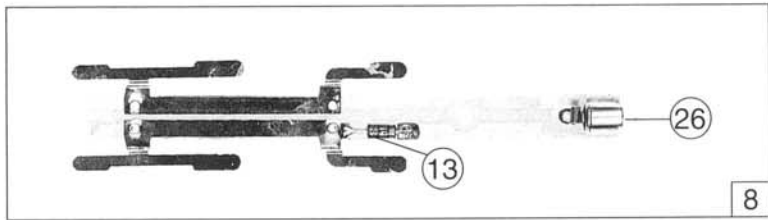

Pos.-Nr.	Text	Art.-Nr.	Preisgruppe
1	Stiftschraube Screw	85752	3
2	Schraube 2 x 25 Screw 2 x 25	85759	3
3	Schraube 1 x 3,6 Screw 1 x 3,6	85765	2
4	Ansatzschraube 1,4 x 3,2 / 1,1 Screw 1,4 x 3,2 / 1,1	85764	2
5	Schraube 1,4 x 3,2 / 1,5 Screw 1,4 x 3,2 / 1,5	85770	2
6	Distanzhülse Distance tube	86100	5
7	Feder Spring	86238	3
8	Platine komplett Circuit assembly	87787	35
9	Puffer flach f. 43312 Buffer flat f. 43312	88551	4
10	Puffer gewölbt f. 43312 Buffer vaulted f. 43312	88552	4
11	Puffer flach f. 43314, 43315 Buffer flat f. 43314, 43315	88556	4
12	Puffer gewölbt f. 43314, 43315 Buffer vaulted f. 43314, 43315	88557	4
13	Diode Diode	89898	8
14	Vorlaufratsatz f. 43314, 43315 Pilot wheelset f. 43314, 43315	90897	16
15	Radsatz m. Bolzen f. 43314, 43315 Wheelset f. 43314, 43315	90898	20
16	Radsatz, gr. Gewicht f. 43314, 43315 Wheelset, big weight f. 43314, 43315	90899	20
17	Radsatz, kl. Gewicht f. 43314, 43315 Wheelset, little weight f. 43314, 43315	90900	20
18	Bremsbacke li. hinten f. 43314, 43315 Brake block rear left f. 43314, 43315	91935	2
19	Bremsbacke re. hinten f. 43314, 43315 Brake block rear right f. 43314, 43315	91936	2
20	Bremsbacke li. vorne f. 43314, 43315 Brake block front left v. 43314, 43315	91937	2
21	Bremsbacke re. vorne f. 43314, 43315 Brake block front right f. 43314, 43315	91938	2
22	Laufgestelldeichsel Coupling holder	91979	5
23	Bremsgestänge f. 43314, 43315 Brake rods f. 43314, 43315	91987	8
24	Bremsschlauch f. 43314, 43315 Brooke pipe f. 43314, 43315	92207	2
25	Kupplungshaken f. 43314, 43315 Coupling hook f. 43314, 43315	92208	3
26	Glühlampe Lamp	93519	10
27	Bremsschlauch f. 43312 Brake pipe f. 43312	101067	2
28	Kupplungshaken f. 43312 Coupling hook	101068	3
29	Lokunterteildeckel f. 43314, 43315 Cover f. 43314, 43315	101264	20
30	Lok-Tender-Kupplung Loco-tender-coupling	101266	18
31	Lokunterteil f. 43314, 43315 Loco underbody	101278	12
32	Laterne 43314, 43315 Latern 43314, 43315	105020	3
33	Linse 43314, 43315 Lens 43314, 43315	106481	2
34	Kuppelstange links f. 43312 Connecting rod left f. 43312	108382	9
35	Kuppelstange rechts f. 43312 Connecting rod right f. 43312	108383	9
36	Lokunterteil f. 43312 Loco underbody f. 43312	108386	12
37	Lokunterteildeckel f. 43312 Cover f. 43312	108387	20
38	Laternenplatte Laternplate	108389	4
39	Bremsbackensatz f. 43312 Brake block set f. 43312	108388	14
40	Bremsgestänge f. 43312 Brake rods f. 43312	108390	8
41	Radsatz mit Bolzen f. 43312 Wheelset f. 43312	108391	20
42	Radsatz, großes Gewicht f. 43312 Wheelset f. 43312	108392	20
43	Radsatz, kleines Gewicht f. 43312 Wheelset f. 43312	108393	20
44	Vorlaufratsatz f. 43312 Pilot wheelset f. 43312	108394	16
45	Laufgestell-Bremseinsatz f. 43312 Frame-brake element f. 43312	108395	9
46	Bremszylinder f. 43314, 43315 Brake cylinder f. 43314, 43315	108416	2
47	Kuppelstange rechts f. 43314, 43315 Connecting road right f. 43314, 43315	108417	9
48	Kuppelstange links f. 43314, 43315 Connecting road left f. 43314, 43315	108418	9
49	Laufgestell - Bremsbackeneinsatz f. 43314, 43315 Frame-brake element f. 43314, 43315	108427	10
50	Linse f. 43312 Lens f. 43312	101322	2
51	Laterne f. 43312 Latern f. 43312	101065	3