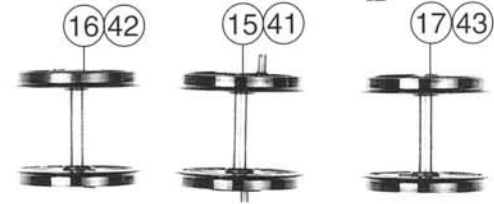

Pos.-Nr.	Text	Art.-Nr.	Preisgruppe
1	Stiftschraube Screw	85752	3
2	Schraube 2 x 25 Screw 2 x 25	85759	3
3	Schraube 1 x 3,6 Screw 1 x 3,6	85765	2
4	Ansatzschraube 1,4 x 3,2 / 1,1 Screw 1,4 x 3,2 / 1,1	85764	2
5	Schraube 1,4 x 3,2 / 1,5 Screw 1,4 x 3,2 / 1,5	85770	2
6	Distanzhülse Distance tube	86100	5
7	Feder Spring	86238	3
8	Platine komplett Circuit assembly	87787	35
9	Puffer flach f. 43312 Buffer flat f. 43312	88551	4
10	Puffer gewölbt f. 43312 Buffer vaulted f. 43312	88552	4
11	Puffer flach f. 43314, 43315 Buffer flat f. 43314, 43315	88556	4
12	Puffer gewölbt f. 43314, 43315 Buffer vaulted f. 43314, 43315	88557	4
13	Diode Diode	89898	8
14	Vorlaufratsatz f. 43314, 43315 Pilot wheelset f. 43314, 43315	90897	16
15	Radsatz m. Bolzen f. 43314, 43315 Wheelset f. 43314, 43315	90898	20
16	Radsatz, gr. Gewicht f. 43314, 43315 Wheelset, big weight f. 43314, 43315	90899	20
17	Radsatz, kl. Gewicht f. 43314, 43315 Wheelset, little weight f. 43314, 43315	90900	20
18	Bremsbacke li. hinten f. 43314, 43315 Brake block rear left f. 43314, 43315	91935	2
19	Bremsbacke re. hinten f. 43314, 43315 Brake block rear right f. 43314, 43315	91936	2
20	Bremsbacke li. vorne f. 43314, 43315 Brake block front left v. 43314, 43315	91937	2
21	Bremsbacke re. vorne f. 43314, 43315 Brake block front right f. 43314, 43315	91938	2
22	Laufgestelldeichsel Coupling holder	91979	5
23	Bremsgestänge f. 43314, 43315 Brake rods f. 43314, 43315	91987	8
24	Bremsschlauch f. 43314, 43315 Brooke pipe f. 43314, 43315	92207	2
25	Kupplungshaken f. 43314, 43315 Coupling hook f. 43314, 43315	92208	3
26	Glühlampe Lamp	93519	10
27	Bremsschlauch f. 43312 Brake pipe f. 43312	101067	2
28	Kupplungshaken f. 43312 Coupling hook	101068	3
29	Lokunterteildeckel f. 43314, 43315 Cover f. 43314, 43315	101264	20
30	Lok-Tender-Kupplung Loco-tender-coupling	101266	18
31	Lokunterteil f. 43314, 43315 Loco underbody	101278	12
32	Laterne 43314, 43315 Latern 43314, 43315	105020	3
33	Linse 43314, 43315 Lens 43314, 43315	106481	2
34	Kuppelstange links f. 43312 Connecting rod left f. 43312	108382	9
35	Kuppelstange rechts f. 43312 Connecting rod right f. 43312	108383	9
36	Lokunterteil f. 43312 Loco underbody f. 43312	108386	12
37	Lokunterteildeckel f. 43312 Cover f. 43312	108387	20
38	Laternenplatte Laternplate	108389	4
39	Bremsbackensatz f. 43312 Brake block set f. 43312	108388	14
40	Bremsgestänge f. 43312 Brake rods f. 43312	108390	8
41	Radsatz mit Bolzen f. 43312 Wheelset f. 43312	108391	20
42	Radsatz, großes Gewicht f. 43312 Wheelset f. 43312	108392	20
43	Radsatz, kleines Gewicht f. 43312 Wheelset f. 43312	108393	20
44	Vorlaufratsatz f. 43312 Pilot wheelset f. 43312	108394	16
45	Laufgestell-Bremseinsatz f. 43312 Frame-brake element f. 43312	108395	9
46	Bremszylinder f. 43314, 43315 Brake cylinder f. 43314, 43315	108416	2
47	Kuppelstange rechts f. 43314, 43315 Connecting road right f. 43314, 43315	108417	9
48	Kuppelstange links f. 43314, 43315 Connecting road left f. 43314, 43315	108418	9
49	Laufgestell - Bremsbackeneinsatz f. 43314, 43315 Frame-brake element f. 43314, 43315	108427	10
50	Linse f. 43312 Lens f. 43312	101322	2
51	Laterne f. 43312 Latern f. 43312	101065	3