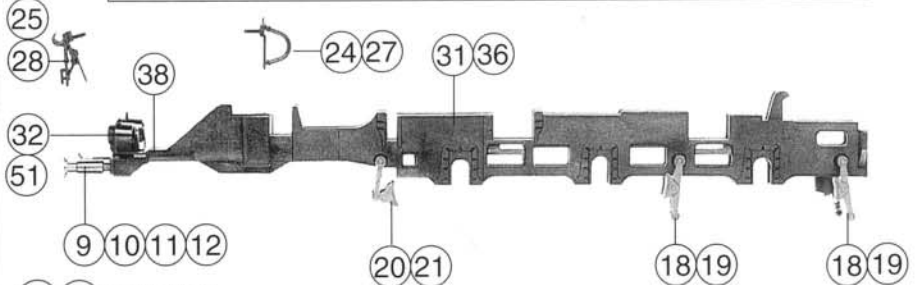

Pos.-Nr.	Text	Art.-Nr.	Preisgruppe
1	Stiftschraube Screw	85752	3
2	Schraube 2 x 25 Screw 2 x 25	85759	3
3	Schraube 1 x 3,6 Screw 1 x 3,6	85765	2
4	Ansatzschraube 1,4 x 3,2 / 1,1 Screw 1,4 x 3,2 / 1,1	85764	2
5	Schraube 1,4 x 3,2 / 1,5 Screw 1,4 x 3,2 / 1,5	85770	2
6	Distanzhülse Distance tube	86100	5
7	Feder Spring	86238	3
8	Platine komplett Circuit assembly	87787	35
9	Puffer flach f. 43312 Buffer flat f. 43312	88551	4
10	Puffer gewölbt f. 43312 Buffer vaulted f. 43312	88552	4
11	Puffer flach f. 43314, 43315 Buffer flat f. 43314, 43315	88556	4
12	Puffer gewölbt f. 43314, 43315 Buffer vaulted f. 43314, 43315	88557	4
13	Diode Diode	89898	8
14	Vorlaufratsatz f. 43314, 43315 Pilot wheelset f. 43314, 43315	90897	16
15	Radsatz m. Bolzen f. 43314, 43315 Wheelset f. 43314, 43315	90898	20
16	Radsatz, gr. Gewicht f. 43314, 43315 Wheelset, big weight f. 43314, 43315	90899	20
17	Radsatz, kl. Gewicht f. 43314, 43315 Wheelset, little weight f. 43314, 43315	90900	20
18	Bremsbacke li. hinten f. 43314, 43315 Brake block rear left f. 43314, 43315	91935	2
19	Bremsbacke re. hinten f. 43314, 43315 Brake block rear right f. 43314, 43315	91936	2
20	Bremsbacke li. vorne f. 43314, 43315 Brake block front left v. 43314, 43315	91937	2
21	Bremsbacke re. vorne f. 43314, 43315 Brake block front right f. 43314, 43315	91938	2
22	Laufgestelldeichsel Coupling holder	91979	5
23	Bremsgestänge f. 43314, 43315 Brake rods f. 43314, 43315	91987	8
24	Bremsschlauch f. 43314, 43315 Brooke pipe f. 43314, 43315	92207	2
25	Kupplungshaken f. 43314, 43315 Coupling hook f. 43314, 43315	92208	3
26	Glühlampe Lamp	93519	10
27	Bremsschlauch f. 43312 Brake pipe f. 43312	101067	2
28	Kupplungshaken f. 43312 Coupling hook	101068	3
29	Lokunterteildeckel f. 43314, 43315 Cover f. 43314, 43315	101264	20
30	Lok-Tender-Kupplung Loco-tender-coupling	101266	18
31	Lokunterteil f. 43314, 43315 Loco underbody	101278	12
32	Laterne 43314, 43315 Latern 43314, 43315	105020	3
33	Linse 43314, 43315 Lens 43314, 43315	106481	2
34	Kuppelstange links f. 43312 Connecting rod left f. 43312	108382	9
35	Kuppelstange rechts f. 43312 Connecting rod right f. 43312	108383	9
36	Lokunterteil f. 43312 Loco underbody f. 43312	108386	12
37	Lokunterteildeckel f. 43312 Cover f. 43312	108387	20
38	Laternenplatte Laternplate	108389	4
39	Bremsbackensatz f. 43312 Brake block set f. 43312	108388	14
40	Bremsgestänge f. 43312 Brake rods f. 43312	108390	8
41	Radsatz mit Bolzen f. 43312 Wheelset f. 43312	108391	20
42	Radsatz, großes Gewicht f. 43312 Wheelset f. 43312	108392	20
43	Radsatz, kleines Gewicht f. 43312 Wheelset f. 43312	108393	20
44	Vorlaufratsatz f. 43312 Pilot wheelset f. 43312	108394	16
45	Laufgestell-Bremseinsatz f. 43312 Frame-brake element f. 43312	108395	9
46	Bremszylinder f. 43314, 43315 Brake cylinder f. 43314, 43315	108416	2
47	Kuppelstange rechts f. 43314, 43315 Connecting road right f. 43314, 43315	108417	9
48	Kuppelstange links f. 43314, 43315 Connecting road left f. 43314, 43315	108418	9
49	Laufgestell - Bremsbackeneinsatz f. 43314, 43315 Frame-brake element f. 43314, 43315	108427	10
50	Linse f. 43312 Lens f. 43312	101322	2
51	Laterne f. 43312 Latern f. 43312	101065	3