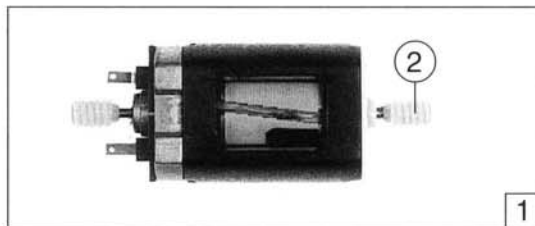

23 o. Abb. / no ill.  
Tenderseitendeckelsatz  
Cover small set

Pos. Nr.	Text	Art.-Nr.	Preisgruppe
1	Motor komplett <i>Motor assembly</i>	85096	57
2	Schnecke <i>Worm</i>	86713	5
3	Platine komplett <i>Printed circuit</i>	87788	30
4	Blende f. 43314, 43315 <i>Frame f. 43314, 43315</i>	91932	12
5	Tenderkastendeckel <i>Cover</i>	91950	2
6	Tenderseitendeckel gr. f. 43314, 43315 <i>Cover big f. 43314, 43315</i>	91951	3
7	Tenderseitendeckel kl. f. 43314, 43315 <i>Cover small f. 43314, 43315</i>	91952	3
8	Handgriff <i>Grip handle</i>	91965	2
9	Tenderstufe hinten <i>Tender steps rear</i>	91966	3
10	Tenderstufe links <i>Tender steps left</i>	91967	3
11	Tenderstufe rechts <i>Tender steps right</i>	91968	3
12	Wasserrohr f. 43314, 43315 <i>Water pipe f. 43314, 43315</i>	91986	3
13	Glühlampe <i>Light bulb</i>	93518	12
14	Fenster-Lichtleitstäbesatz <i>Glazing set</i>	108673	20
15	Tender Lampensatz <i>Lightning set</i>	101272	28
16	Tenderbremszylinder f. 43314, 43315 <i>Brake cylinder f. 43314, 43315</i>	101277	3
17	Tendergehäuse f. 43312 Betr. Nr. 1112 <i>Tender body f. 43312 Betr. No. 1112</i>	108397	41
18	Kohlekasten f. 43312 <i>Simulated coal f. 43312</i>	108400	15
19	Blende f. 43312 <i>Frame f. 43312</i>	108401	12
20	Wasserrohr f. 43312 <i>Tender water pipe f. 43312</i>	108402	3
21	Tenderbremszylinder f. 43312 <i>Brake cylinder f. 43312</i>	108403	3
22	Tenderunterteil f. 43312 <i>Tender lower part f. 43312</i>	108413	30
23	Tenderseitendeckelsatz f. 43312 <i>Cover small set f. 43312</i>	108414	7
24	Kohlekasten f. 43314 <i>Simulated coal f. 43314</i>	108420	15
25	Tenderunterteil f. 43314, 43315 <i>Tender lower part f. 43314, 43315</i>	108421	30
26	Tendergehäuse f. 43314 Betr. Nr. 171132 <i>Tender body f. 43314 Betr. No. 171132</i>	108433	41
★27	Tendergehäuse f. 43315 Betr. Nr. 171124 <i>Tender body f. 43315 Betr. No. 171124</i>	108429	41
★28	Tender Kohlekasten f. 43315 <i>Simulated coal f. 43315</i>	108430	15
29	Tenderkastenbehälter <i>Tender Tank</i>	108671	4