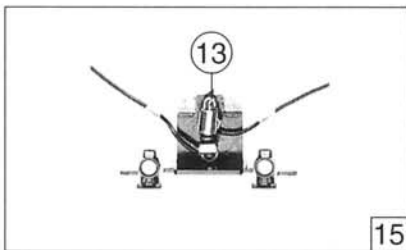

23 o. Abb. / no ill.  
Tenderseitendeckelsatz  
Cover small set

Pos. Nr.	Text	Art.-Nr.	Preisgruppe
1	Motor komplett <i>Motor assembly</i>	85096	57
2	Schnecke <i>Worm</i>	86713	5
3	Platine komplett <i>Printed circuit</i>	87788	30
4	Blende f. 43314, 43315 <i>Frame f. 43314, 43315</i>	91932	12
5	Tenderkastendeckel <i>Cover</i>	91950	2
6	Tenderseitendeckel gr. f. 43314, 43315 <i>Cover big f. 43314, 43315</i>	91951	3
7	Tenderseitendeckel kl. f. 43314, 43315 <i>Cover small f. 43314, 43315</i>	91952	3
8	Handgriff <i>Grip handle</i>	91965	2
9	Tenderstufe hinten <i>Tender steps rear</i>	91966	3
10	Tenderstufe links <i>Tender steps left</i>	91967	3
11	Tenderstufe rechts <i>Tender steps right</i>	91968	3
12	Wasserrohr f. 43314, 43315 <i>Water pipe f. 43314, 43315</i>	91986	3
13	Glühlampe <i>Light bulb</i>	93518	12
14	Fenster-Lichtleitstäbesatz <i>Glazing set</i>	108673	20
15	Tender Lampensatz <i>Lightning set</i>	101272	28
16	Tenderbremszylinder f. 43314, 43315 <i>Brake cylinder f. 43314, 43315</i>	101277	3
17	Tendergehäuse f. 43312 Betr. Nr. 1112 <i>Tender body f. 43312 Betr. No. 1112</i>	108397	41
18	Kohlekasten f. 43312 <i>Simulated coal f. 43312</i>	108400	15
19	Blende f. 43312 <i>Frame f. 43312</i>	108401	12
20	Wasserrohr f. 43312 <i>Tender water pipe f. 43312</i>	108402	3
21	Tenderbremszylinder f. 43312 <i>Brake cylinder f. 43312</i>	108403	3
22	Tenderunterteil f. 43312 <i>Tender lower part f. 43312</i>	108413	30
23	Tenderseitendeckelsatz f. 43312 <i>Cover small set f. 43312</i>	108414	7
24	Kohlekasten f. 43314 <i>Simulated coal f. 43314</i>	108420	15
25	Tenderunterteil f. 43314, 43315 <i>Tender lower part f. 43314, 43315</i>	108421	30
26	Tendergehäuse f. 43314 Betr. Nr. 171132 <i>Tender body f. 43314 Betr. No. 171132</i>	108433	41
★27	Tendergehäuse f. 43315 Betr. Nr. 171124 <i>Tender body f. 43315 Betr. No. 171124</i>	108429	41
★28	Tender Kohlekasten f. 43315 <i>Simulated coal f. 43315</i>	108430	15
29	Tenderkastenbehälter <i>Tender Tank</i>	108671	4