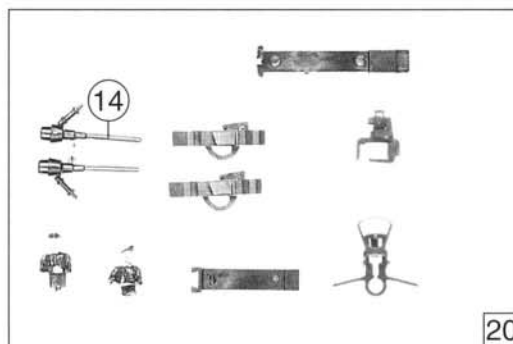

Pos. Nr.	Text	Art.-Nr.	Preisgruppe
1	Hafringesatz <i>Traction tyre set</i>	85622	19
2	Schraube 2 x 12 <i>Screw 2 x 12</i>	85676	2
3	Schraube 2 x 14 <i>Screw 2 x 14</i>	85694	2
4	Beilagscheibe <i>Washer</i>	86084	2
5	Zahnrad z=17/links <i>Gear z=17/left</i>	86406	2
6	Zahnrad Z/14 rechts <i>Gear T/14 right</i>	86403	2
7	Zahnrad z/14 links <i>Gear T/14 left</i>	86404	2
8	Zahnrad z=17/rechts <i>Gear T=17/right</i>	86405	2
9	Achszahnrad <i>Gear</i>	86428	2
10	Universalkupplung höhenverstellbar <i>Universal-coupling</i>	89283	5
11	Sonderaufnahme <i>Coupling chamber</i>	89284	3
12	Tenderradsatz ohne Hafringe f. 43314, 43315 <i>Wheelset without traction tyre f. 43314, 43315</i>	90901	18
13	Radsatz mit Hafringen f. 43314, 43315 <i>Wheelset with traction tyre f. 43314, 43315</i>	90902	20
14	Schiebereinsatz <i>Slide insert</i>	91948	2
15	Tenderkontaktsatz <i>Contact set</i>	101271	22
16	Zurüstbeutel f. 43314, 43315 <i>Bag with accessories f. 43314, 43315</i>	101274	18
17	Teilesatz 1 <i>Push in partset 1</i>	101276	12
18	Tenderradsatz ohne Hafring f. 43312 <i>Wheelset without traction tyre f. 43312</i>	108398	18
19	Tenderradsatz mit Hafringen f. 43312 <i>Wheelset with traction tyre f. 43312</i>	108399	20
20	Zurüstbeutel 1 <i>Bag with acc. 1</i>	108411	28
21	Zurüstbeutel 2 f. 43312 <i>Bag with accessories 2 f. 43312</i>	108412	18
22	Tafel f. 43312 <i>Loco set f. 43312</i>	108650	6
23	Nummertafel f. 43314 <i>Loco number set f. 43314</i>	108686	6
24	Nummertafel f. 43315 <i>Loco number set f. 43315</i>	108653	6

22 23 24 o. Abb. / no ill.
Nummertafeln
Loco number-set