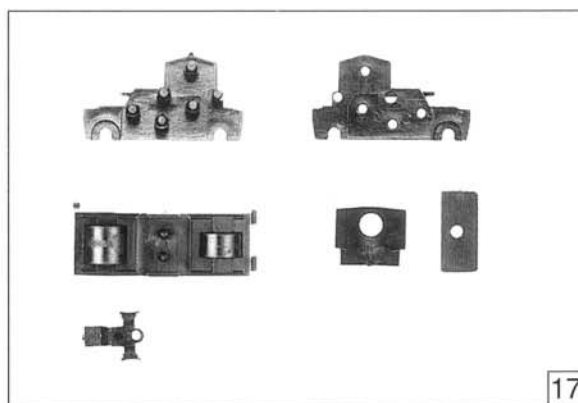

Pos. Nr.	Text	Art.-Nr.	Preisgruppe
1	Hafringesatz <i>Traction tyre set</i>	85622	19
2	Schraube 2 x 12 <i>Screw 2 x 12</i>	85676	2
3	Schraube 2 x 14 <i>Screw 2 x 14</i>	85694	2
4	Beilagscheibe <i>Washer</i>	86084	2
5	Zahnrad z=17/links <i>Gear z=17/left</i>	86406	2
6	Zahnrad Z/14 rechts <i>Gear T/14 right</i>	86403	2
7	Zahnrad z/14 links <i>Gear T/14 left</i>	86404	2
8	Zahnrad z=17/rechts <i>Gear T=17/right</i>	86405	2
9	Achszahnrad <i>Gear</i>	86428	2
10	Universalkupplung höhenverstellbar <i>Universal-coupling</i>	89283	5
11	Sonderaufnahme <i>Coupling chamber</i>	89284	3
12	Tenderradsatz ohne Hafringe f. 43314, 43315 <i>Wheelset without traction tyre f. 43314, 43315</i>	90901	18
13	Radsatz mit Hafringen f. 43314, 43315 <i>Wheelset with traction tyre f. 43314, 43315</i>	90902	20
14	Schiebereinsatz <i>Slide insert</i>	91948	2
15	Tenderkontaktsatz <i>Contact set</i>	101271	22
16	Zurüstbeutel f. 43314, 43315 <i>Bag with accessories f. 43314, 43315</i>	101274	18
17	Teilesatz 1 <i>Push in partset 1</i>	101276	12
18	Tenderradsatz ohne Hafring f. 43312 <i>Wheelset without traction tyre f. 43312</i>	108398	18
19	Tenderradsatz mit Hafringen f. 43312 <i>Wheelset with traction tyre f. 43312</i>	108399	20
20	Zurüstbeutel 1 <i>Bag with acc. 1</i>	108411	28
21	Zurüstbeutel 2 f. 43312 <i>Bag with accessories 2 f. 43312</i>	108412	18
22	Tafel f. 43312 <i>Loco set f. 43312</i>	108650	6
23	Nummertafel f. 43314 <i>Loco number set f. 43314</i>	108686	6
24	Nummertafel f. 43315 <i>Loco number set f. 43315</i>	108653	6

22 23 24 o. Abb. / no ill.
Nummertafeln
Loco number-set