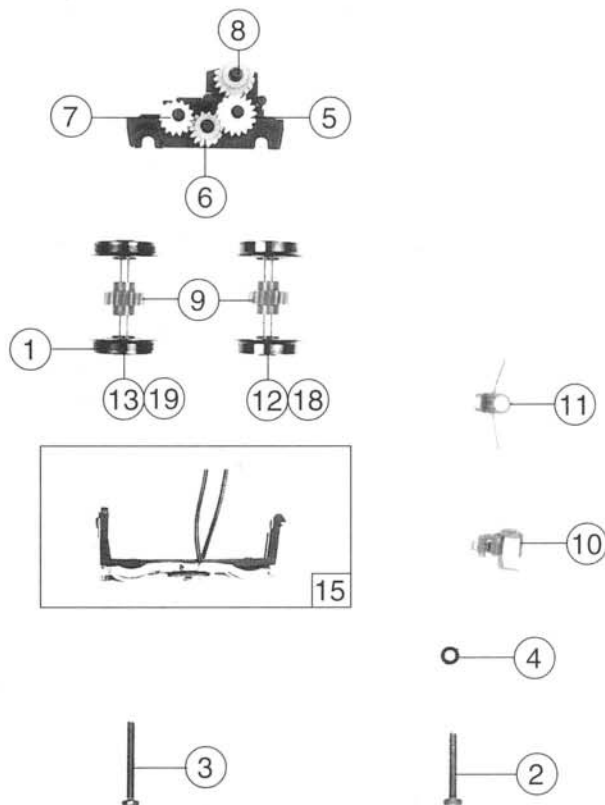

Pos. Nr.	Text	Art.-Nr.	Preisgruppe
1	Hafringesatz <i>Traction tyre set</i>	85622	19
2	Schraube 2 x 12 <i>Screw 2 x 12</i>	85676	2
3	Schraube 2 x 14 <i>Screw 2 x 14</i>	85694	2
4	Beilagscheibe <i>Washer</i>	86084	2
5	Zahnrad z=17/links <i>Gear z=17/left</i>	86406	2
6	Zahnrad Z/14 rechts <i>Gear T/14 right</i>	86403	2
7	Zahnrad z/14 links <i>Gear T/14 left</i>	86404	2
8	Zahnrad z=17/rechts <i>Gear T=17/right</i>	86405	2
9	Achszahnrad <i>Gear</i>	86428	2
10	Universalkupplung höhenverstellbar <i>Universal-coupling</i>	89283	5
11	Sonderaufnahme <i>Coupling chamber</i>	89284	3
12	Tenderradsatz ohne Hafringe f. 43314, 43315 <i>Wheelset without traction tyre f. 43314, 43315</i>	90901	18
13	Radsatz mit Hafringen f. 43314, 43315 <i>Wheelset with traction tyre f. 43314, 43315</i>	90902	20
14	Schiebereinsatz <i>Slide insert</i>	91948	2
15	Tenderkontaktsatz <i>Contact set</i>	101271	22
16	Zurüstbeutel f. 43314, 43315 <i>Bag with accessories f. 43314, 43315</i>	101274	18
17	Teilesatz 1 <i>Push in partset 1</i>	101276	12
18	Tenderradsatz ohne Hafring f. 43312 <i>Wheelset without traction tyre f. 43312</i>	108398	18
19	Tenderradsatz mit Hafringen f. 43312 <i>Wheelset with traction tyre f. 43312</i>	108399	20
20	Zurüstbeutel 1 <i>Bag with acc. 1</i>	108411	28
21	Zurüstbeutel 2 f. 43312 <i>Bag with accessories 2 f. 43312</i>	108412	18
22	Tafel f. 43312 <i>Loco set f. 43312</i>	108650	6
23	Nummertafel f. 43314 <i>Loco number set f. 43314</i>	108686	6
24	Nummertafel f. 43315 <i>Loco number set f. 43315</i>	108653	6

22 23 24 o. Abb. / no ill.
Nummertafeln
Loco number-set