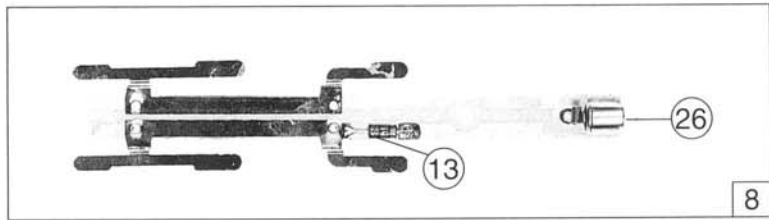

Pos.-Nr.	Text	Art.-Nr.	Preisgruppe
1	Stiftschraube Screw	85752	3
2	Schraube 2 x 25 Screw 2 x 25	85759	3
3	Schraube 1 x 3,6 Screw 1 x 3,6	85765	2
4	Ansatzschraube 1,4 x 3,2 / 1,1 Screw 1,4 x 3,2 / 1,1	85764	2
5	Schraube 1,4 x 3,2 / 1,5 Screw 1,4 x 3,2 / 1,5	85770	2
6	Distanzhülse Distance tube	86100	5
7	Feder Spring	86238	3
8	Platine komplett Circuit assembly	87787	35
9	Puffer flach f. 43312 Buffer flat f. 43312	88551	4
10	Puffer gewölbt f. 43312 Buffer vaulted f. 43312	88552	4
11	Puffer flach f. 43314, 43315 Buffer flat f. 43314, 43315	88556	4
12	Puffer gewölbt f. 43314, 43315 Buffer vaulted f. 43314, 43315	88557	4
13	Diode Diode	89898	8
14	Vorlaufratsatz f. 43314, 43315 Pilot wheelset f. 43314, 43315	90897	16
15	Radsatz m. Bolzen f. 43314, 43315 Wheelset f. 43314, 43315	90898	20
16	Radsatz, gr. Gewicht f. 43314, 43315 Wheelset, big weight f. 43314, 43315	90899	20
17	Radsatz, kl. Gewicht f. 43314, 43315 Wheelset, little weight f. 43314, 43315	90900	20
18	Bremsbacke li. hinten f. 43314, 43315 Brake block rear left f. 43314, 43315	91935	2
19	Bremsbacke re. hinten f. 43314, 43315 Brake block rear right f. 43314, 43315	91936	2
20	Bremsbacke li. vorne f. 43314, 43315 Brake block front left v. 43314, 43315	91937	2
21	Bremsbacke re. vorne f. 43314, 43315 Brake block front right f. 43314, 43315	91938	2
22	Laufgestelldeichsel Coupling holder	91979	5
23	Bremsgestänge f. 43314, 43315 Brake rods f. 43314, 43315	91987	8
24	Bremsschlauch f. 43314, 43315 Brooke pipe f. 43314, 43315	92207	2
25	Kupplungshaken f. 43314, 43315 Coupling hook f. 43314, 43315	92208	3
26	Glühlampe Lamp	93519	10
27	Bremsschlauch f. 43312 Brake pipe f. 43312	101067	2
28	Kupplungshaken f. 43312 Coupling hook	101068	3
29	Lokunterteildeckel f. 43314, 43315 Cover f. 43314, 43315	101264	20
30	Lok-Tender-Kupplung Loco-tender-coupling	101266	18
31	Lokunterteil f. 43314, 43315 Loco underbody	101278	12
32	Laterne 43314, 43315 Latern 43314, 43315	105020	3
33	Linse 43314, 43315 Lens 43314, 43315	106481	2
34	Kuppelstange links f. 43312 Connecting rod left f. 43312	108382	9
35	Kuppelstange rechts f. 43312 Connecting rod right f. 43312	108383	9
36	Lokunterteil f. 43312 Loco underbody f. 43312	108386	12
37	Lokunterteildeckel f. 43312 Cover f. 43312	108387	20
38	Laternenplatte Laternplate	108389	4
39	Bremsbackensatz f. 43312 Brake block set f. 43312	108388	14
40	Bremsgestänge f. 43312 Brake rods f. 43312	108390	8
41	Radsatz mit Bolzen f. 43312 Wheelset f. 43312	108391	20
42	Radsatz, großes Gewicht f. 43312 Wheelset f. 43312	108392	20
43	Radsatz, kleines Gewicht f. 43312 Wheelset f. 43312	108393	20
44	Vorlaufratsatz f. 43312 Pilot wheelset f. 43312	108394	16
45	Laufgestell-Bremseinsatz f. 43312 Frame-brake element f. 43312	108395	9
46	Bremszylinder f. 43314, 43315 Brake cylinder f. 43314, 43315	108416	2
47	Kuppelstange rechts f. 43314, 43315 Connecting rod right f. 43314, 43315	108417	9
48	Kuppelstange links f. 43314, 43315 Connecting rod left f. 43314, 43315	108418	9
49	Laufgestell - Bremsbackeneinsatz f. 43314, 43315 Frame-brake element f. 43314, 43315	108427	10
50	Linse f. 43312 Lens f. 43312	101322	2
51	Laterne f. 43312 Latern f. 43312	101065	3