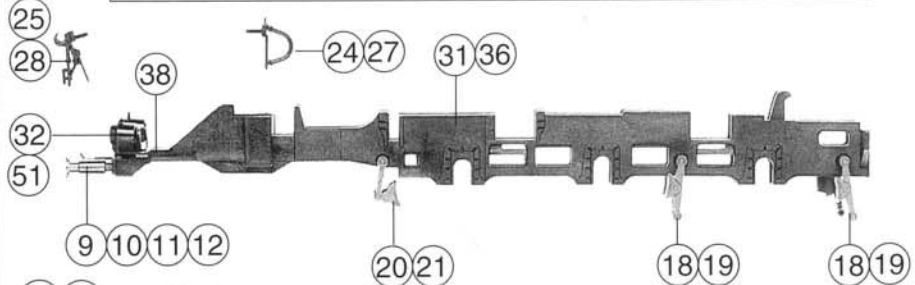

Pos.-Nr.	Text	Art.-Nr.	Preisgruppe
1	Stiftschraube Screw	85752	3
2	Schraube 2 x 25 Screw 2 x 25	85759	3
3	Schraube 1 x 3,6 Screw 1 x 3,6	85765	2
4	Ansatzschraube 1,4 x 3,2 / 1,1 Screw 1,4 x 3,2 / 1,1	85764	2
5	Schraube 1,4 x 3,2 / 1,5 Screw 1,4 x 3,2 / 1,5	85770	2
6	Distanzhülse Distance tube	86100	5
7	Feder Spring	86238	3
8	Platine komplett Circuit assembly	87787	35
9	Puffer flach f. 43312 Buffer flat f. 43312	88551	4
10	Puffer gewölbt f. 43312 Buffer vaulted f. 43312	88552	4
11	Puffer flach f. 43314, 43315 Buffer flat f. 43314, 43315	88556	4
12	Puffer gewölbt f. 43314, 43315 Buffer vaulted f. 43314, 43315	88557	4
13	Diode Diode	89898	8
14	Vorlaufratsatz f. 43314, 43315 Pilot wheelset f. 43314, 43315	90897	16
15	Radsatz m. Bolzen f. 43314, 43315 Wheelset f. 43314, 43315	90898	20
16	Radsatz, gr. Gewicht f. 43314, 43315 Wheelset, big weight f. 43314, 43315	90899	20
17	Radsatz, kl. Gewicht f. 43314, 43315 Wheelset, little weight f. 43314, 43315	90900	20
18	Bremsbacke li. hinten f. 43314, 43315 Brake block rear left f. 43314, 43315	91935	2
19	Bremsbacke re. hinten f. 43314, 43315 Brake block rear right f. 43314, 43315	91936	2
20	Bremsbacke li. vorne f. 43314, 43315 Brake block front left v. 43314, 43315	91937	2
21	Bremsbacke re. vorne f. 43314, 43315 Brake block front right f. 43314, 43315	91938	2
22	Laufgestelldeichsel Coupling holder	91979	5
23	Bremsgestänge f. 43314, 43315 Brake rods f. 43314, 43315	91987	8
24	Bremsschlauch f. 43314, 43315 Brooke pipe f. 43314, 43315	92207	2
25	Kupplungshaken f. 43314, 43315 Coupling hook f. 43314, 43315	92208	3
26	Glühlampe Lamp	93519	10
27	Bremsschlauch f. 43312 Brake pipe f. 43312	101067	2
28	Kupplungshaken f. 43312 Coupling hook	101068	3
29	Lokunterteildeckel f. 43314, 43315 Cover f. 43314, 43315	101264	20
30	Lok-Tender-Kupplung Loco-tender-coupling	101266	18
31	Lokunterteil f. 43314, 43315 Loco underbody	101278	12
32	Laterne 43314, 43315 Latern 43314, 43315	105020	3
33	Linse 43314, 43315 Lens 43314, 43315	106481	2
34	Kuppelstange links f. 43312 Connecting rod left f. 43312	108382	9
35	Kuppelstange rechts f. 43312 Connecting rod right f. 43312	108383	9
36	Lokunterteil f. 43312 Loco underbody f. 43312	108386	12
37	Lokunterteildeckel f. 43312 Cover f. 43312	108387	20
38	Laternenplatte Laternplate	108389	4
39	Bremsbackensatz f. 43312 Brake block set f. 43312	108388	14
40	Bremsgestänge f. 43312 Brake rods f. 43312	108390	8
41	Radsatz mit Bolzen f. 43312 Wheelset f. 43312	108391	20
42	Radsatz, großes Gewicht f. 43312 Wheelset f. 43312	108392	20
43	Radsatz, kleines Gewicht f. 43312 Wheelset f. 43312	108393	20
44	Vorlaufratsatz f. 43312 Pilot wheelset f. 43312	108394	16
45	Laufgestell-Bremseinsatz f. 43312 Frame-brake element f. 43312	108395	9
46	Bremszylinder f. 43314, 43315 Brake cylinder f. 43314, 43315	108416	2
47	Kuppelstange rechts f. 43314, 43315 Connecting rod right f. 43314, 43315	108417	9
48	Kuppelstange links f. 43314, 43315 Connecting rod left f. 43314, 43315	108418	9
49	Laufgestell - Bremsbackeneinsatz f. 43314, 43315 Frame-brake element f. 43314, 43315	108427	10
50	Linse f. 43312 Lens f. 43312	101322	2
51	Laterne f. 43312 Latern f. 43312	101065	3