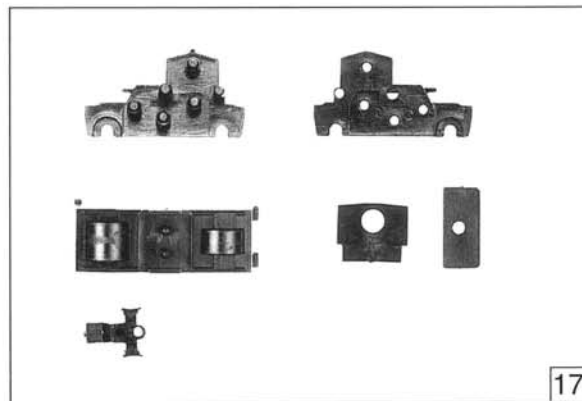

Pos.-Nr.	Text	Art.-Nr.	Preis-gruppe
1	Hafringesatz Traction tyre set	85622	19
2	Schraube 2 x 12 Screw 2 x 12	85676	2
3	Schraube 2 x 14 Screw 2 x 14	85694	2
4	Beilagscheibe Washer	86084	2
5	Zahnrad z=17/links Gear z=17/left	86406	2
6	Zahnrad Z/14 rechts Gear T/14 right	86403	2
7	Zahnrad z/14 links Gear T/14 left	86404	2
8	Zahnrad z=17/rechts Gear T=17/right	86405	2
9	Achszahnrad Gear	86428	2
10	Universalkupplung höhenverstellbar Universal-coupling	89283	5
11	Sonderaufnahme Coupling chamber	89284	3
12	Tenderradsatz ohne Hafringe f. 43314, 43315 Wheelset without traction tyre f. 43314, 43315	90901	18
13	Radsatz mit Hafringen f. 43314, 43315 Wheelset with traction tyre f. 43314, 43315	90902	20
14	Schiebereinsatz Slide insert	91948	2
15	Tenderkontaktsatz Contact set	101271	22
16	Zurüstbeutel f. 43314, 43315 Bag with accessories	101274	18
17	Teilesatz 1 Push in partset 1	101276	12
18	Tenderradsatz ohne Hafring f. 43312 Wheelset without traction tyre f. 43312	108398	18
19	Tenderradsatz mit Hafringen f. 43312 Wheelset with traction tyre f. 43312	108399	20
20	Zurüstbeutel 1 Bag with acc. 1	108411	28
21	Zurüstbeutel 2 f. 43312 Bag with accessories 2 f. 43312	108412	18
22	Tafel f. 43312 Loco set	108650	6
23	Nummertafel f. 43314 Loco number set f. 43314	108651	6
24	Nummertafel f. 43315 Loco number set f. 43315	108653	6

22 23 24 o. Abb. / no ill.
Nummertafeln
Loco number-set