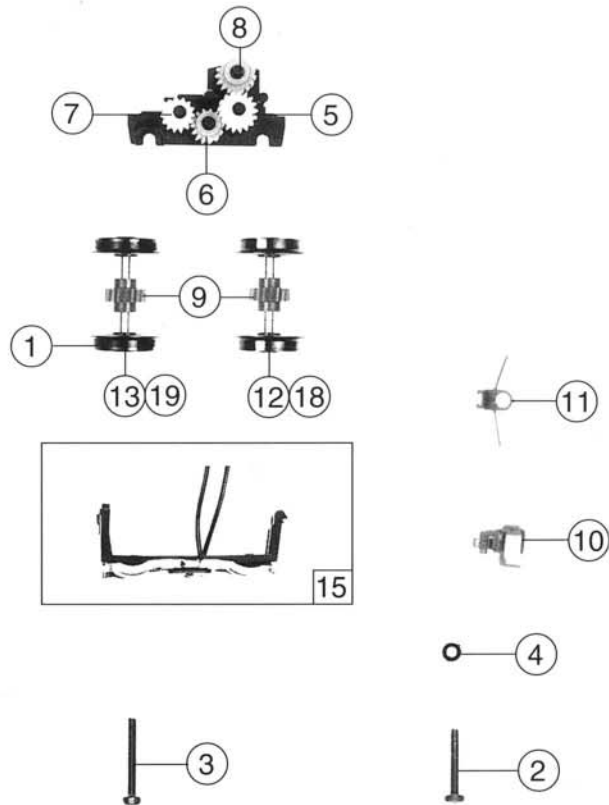

Pos.-Nr.	Text	Art.-Nr.	Preis-gruppe
1	Hafringesatz Traction tyre set	85622	19
2	Schraube 2 x 12 Screw 2 x 12	85676	2
3	Schraube 2 x 14 Screw 2 x 14	85694	2
4	Beilagscheibe Washer	86084	2
5	Zahnrad z=17/links Gear z=17/left	86406	2
6	Zahnrad Z/14 rechts Gear T/14 right	86403	2
7	Zahnrad z/14 links Gear T/14 left	86404	2
8	Zahnrad z=17/rechts Gear T=17/right	86405	2
9	Achszahnrad Gear	86428	2
10	Universalkupplung höhenverstellbar Universal-coupling	89283	5
11	Sonderaufnahme Coupling chamber	89284	3
12	Tenderradsatz ohne Hafringe f. 43314, 43315 Wheelset without traction tyre f. 43314, 43315	90901	18
13	Radsatz mit Hafringen f. 43314, 43315 Wheelset with traction tyre f. 43314, 43315	90902	20
14	Schiebereinsatz Slide insert	91948	2
15	Tenderkontaktsatz Contact set	101271	22
16	Zurüstbeutel f. 43314, 43315 Bag with accessories	101274	18
17	Teilesatz 1 Push in partset 1	101276	12
18	Tenderradsatz ohne Hafring f. 43312 Wheelset without traction tyre f. 43312	108398	18
19	Tenderradsatz mit Hafringen f. 43312 Wheelset with traction tyre f. 43312	108399	20
20	Zurüstbeutel 1 Bag with acc. 1	108411	28
21	Zurüstbeutel 2 f. 43312 Bag with accessories 2 f. 43312	108412	18
22	Tafel f. 43312 Loco set	108650	6
23	Nummertafel f. 43314 Loco number set f. 43314	108651	6
24	Nummertafel f. 43315 Loco number set f. 43315	108653	6

22 23 24 o. Abb. / no ill.
Nummertafeln
Loco number-set