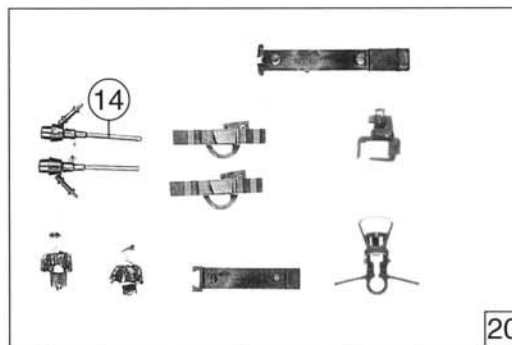

Pos.-Nr.	Text	Art.-Nr.	Preis-gruppe
1	Hafringesatz Traction tyre set	85622	19
2	Schraube 2 x 12 Screw 2 x 12	85676	2
3	Schraube 2 x 14 Screw 2 x 14	85694	2
4	Beilagscheibe Washer	86084	2
5	Zahnrad z=17/links Gear z=17/left	86406	2
6	Zahnrad Z/14 rechts Gear T/14 right	86403	2
7	Zahnrad z/14 links Gear T/14 left	86404	2
8	Zahnrad z=17/rechts Gear T=17/right	86405	2
9	Achszahnrad Gear	86428	2
10	Universalkupplung höhenverstellbar Universal-coupling	89283	5
11	Sonderaufnahme Coupling chamber	89284	3
12	Tenderradsatz ohne Hafringe f. 43314, 43315 Wheelset without traction tyre f. 43314, 43315	90901	18
13	Radsatz mit Hafringen f. 43314, 43315 Wheelset with traction tyre f. 43314, 43315	90902	20
14	Schiebereinsatz Slide insert	91948	2
15	Tenderkontaktsatz Contact set	101271	22
16	Zurüstbeutel f. 43314, 43315 Bag with accessories	101274	18
17	Teilesatz 1 Push in partset 1	101276	12
18	Tenderradsatz ohne Hafring f. 43312 Wheelset without traction tyre f. 43312	108398	18
19	Tenderradsatz mit Hafringen f. 43312 Wheelset with traction tyre f. 43312	108399	20
20	Zurüstbeutel 1 Bag with acc. 1	108411	28
21	Zurüstbeutel 2 f. 43312 Bag with accessories 2 f. 43312	108412	18
22	Tafel f. 43312 Loco set	108650	6
23	Nummertafel f. 43314 Loco number set f. 43314	108651	6
24	Nummertafel f. 43315 Loco number set f. 43315	108653	6

22 23 24 o. Abb. / no ill.
Nummertafeln
Loco number-set