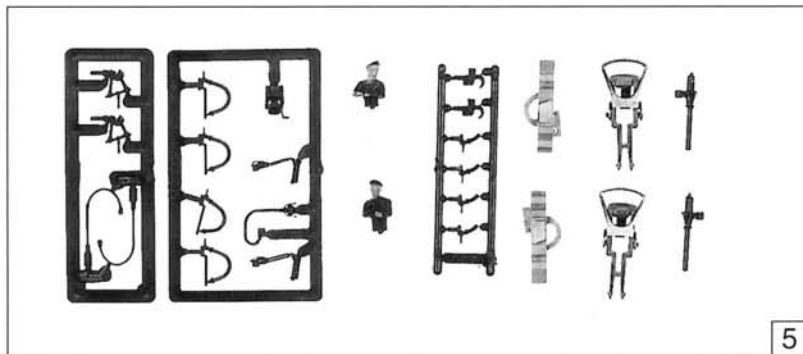

4

1

7

8

2

6

3

5

Pos. Nr.	Text	Art.-Nr.	Preis- gruppe
1	Umlaufsatz <i>Running set</i>	106830	8
2	Teilesatz <i>Parts set</i>	106836	20
3	Teilesatz <i>Parts set</i>	106837	20
4	Teilesatz <i>Parts set</i>	106838	15
5	Zurüstbeutel <i>Bag with accessories</i>	106853	24
6	Teilesatz <i>Parts set</i>	106859	20
7	Pufferbohle hinten für 43321 <i>Headstock rear for 43321</i>	107003	3
8	Pufferbohle hinten für 43875 <i>Headstock rear for 43875</i>	107188	3