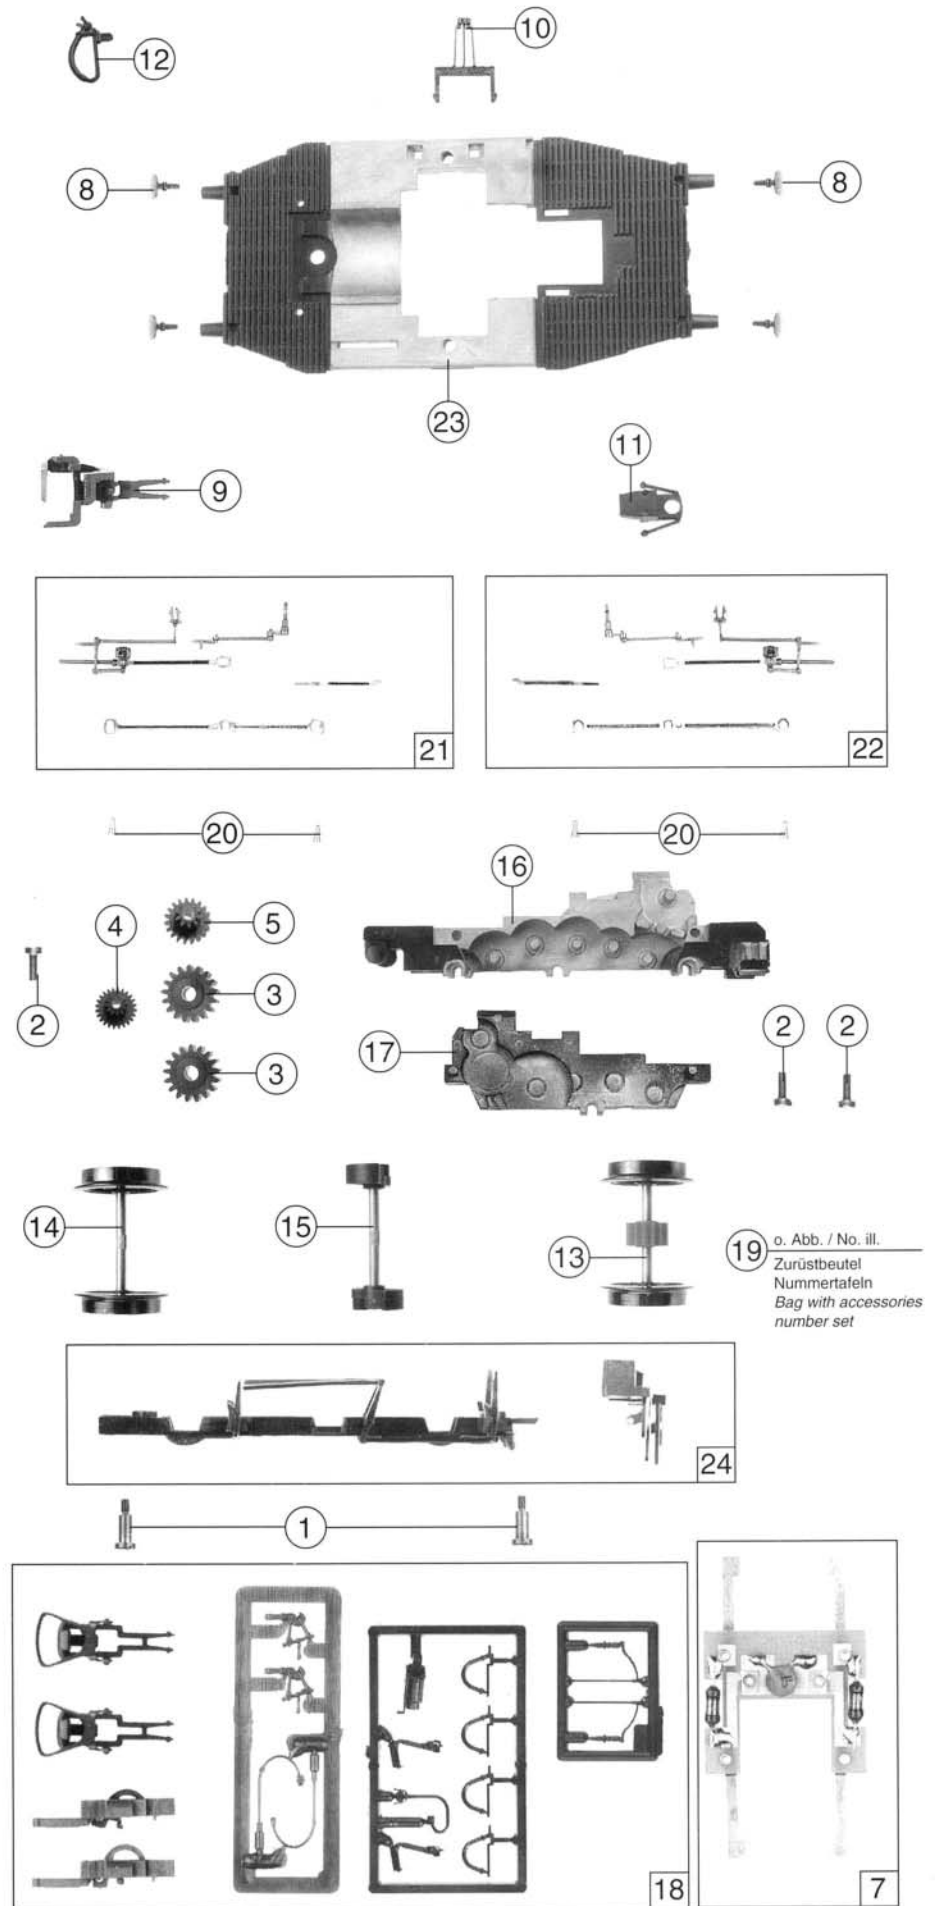

Pos. Nr.	Text	Art.-Nr.	Preis-gruppe
1	Ansatzschraube M 2 x 5 <i>Lug screw M 2 x 5</i>	85669	3
2	Schraube M 2 x 5 <i>Screw M 2 x 5</i>	85671	2
3	Zahnrad z=17 / 0,4 G <i>Gear z=17 / 0,4 G</i>	86418	2
4	Zahnrad z=24/12; m=0,4 <i>Gear z=24/12; m=0,4</i>	86426	3
5	Schnecken Zahnrad <i>Gear</i>	86478	3
7	Platine komplett <i>Printed circuit assembly</i>	87731	30
8	Puffer gewölbt <i>Buffer vaulted</i>	88593	4
9	Universalkupplung <i>Universal coupling</i>	89282	5
10	Tachowelle, schwarz <i>Tachometer drive shaft, black</i>	95623	2
11	Kupplungskammer <i>Coupling holder</i>	100103	2
12	Bremsschlauch <i>Brake pipe</i>	101067	2
13	Radsatz mit Zahnrad <i>Wheelset with gear</i>	110025	18
14	Radsatz ohne Zahnrad <i>Wheelset without gear</i>	110026	16
15	Blindwellensatz <i>Blind shaft</i>	110027	16
16	Getriebe <i>Gearbox</i>	110031	17
17	Getriebedeckel <i>Gearbox cover</i>	110032	12
18	Zurüstbeutel <i>Bag with accessories</i>	110034	24
19	Zurüstbeutel Nummertafeln <i>Bag with accessories number set</i>	110035	18
20	Bolzen für Kuppelstange <i>Coupling bolt</i>	110036	2
21	Steuerung links komplett <i>Steering left assembly</i>	110037	41
22	Steuerung rechts komplett <i>Steering right assembly</i>	110038	41
23	Grundrahmen <i>Body frame</i>	110392	30
24	Teilesatz <i>Parts set</i>	110393	22

o. Abb. / No. ill.
Zurüstbeutel
Nummertafeln
Bag with accessories
number set