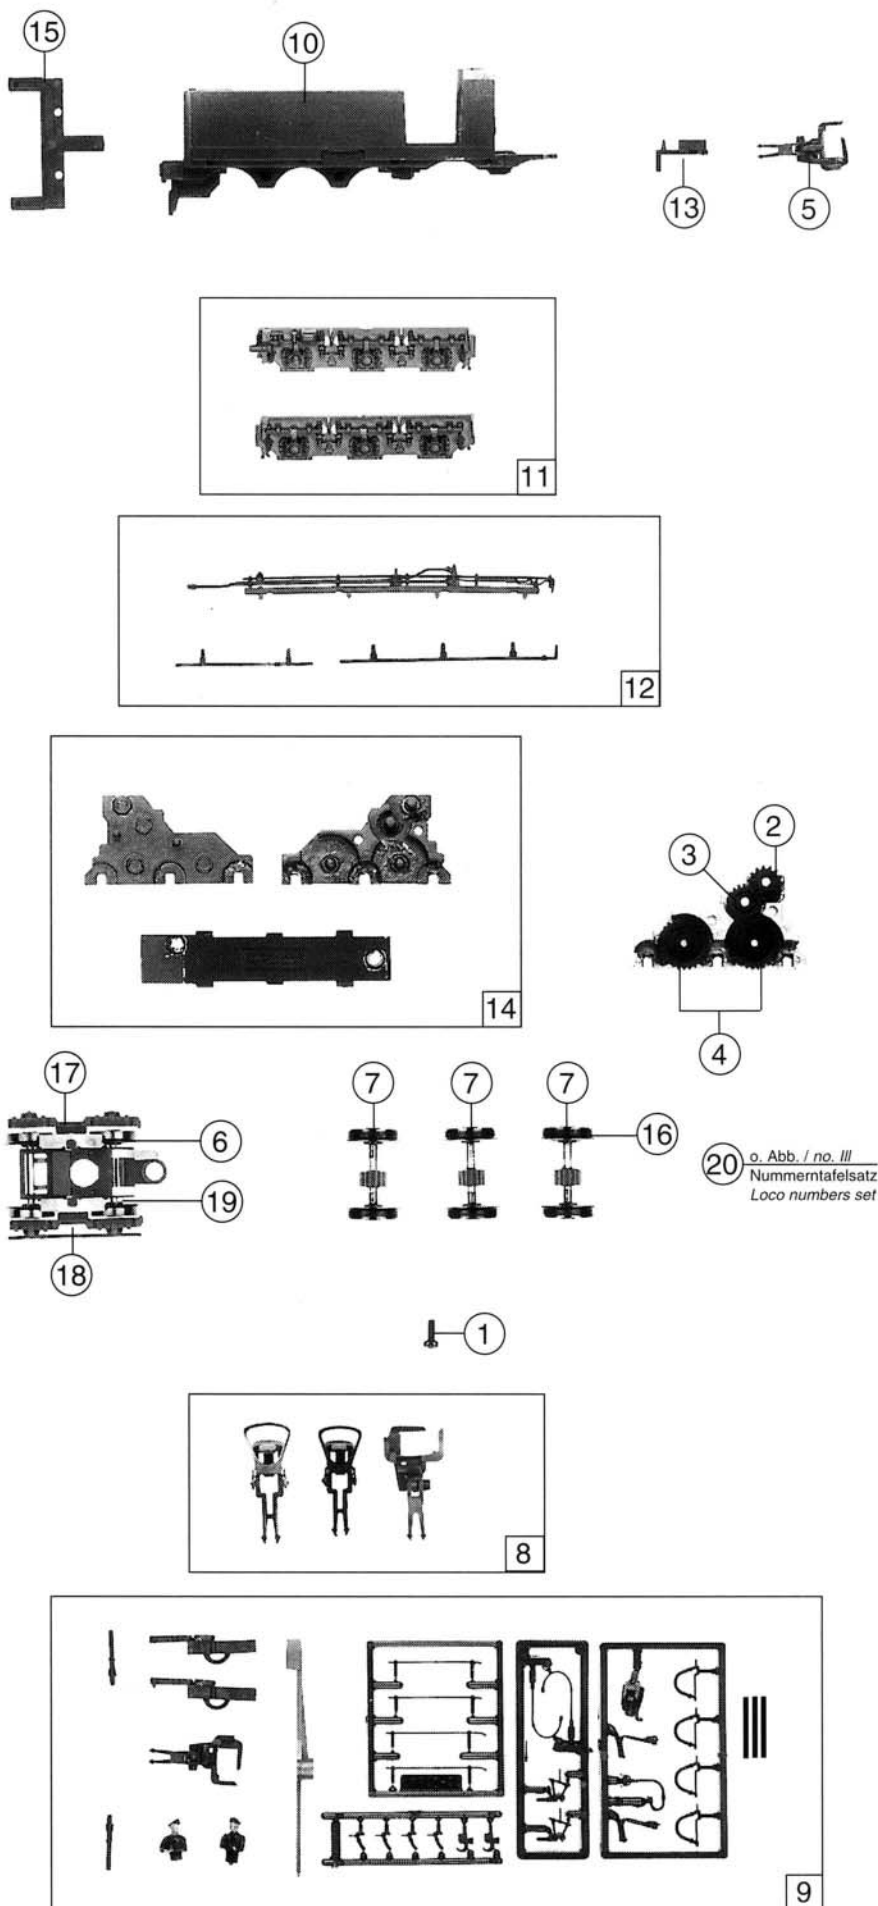

Pos. Nr.	Text	Art.-Nr.	Preis-gruppe
1	Schraube Screw	85675	2
2	Zahnrad Gear	86416	2
3	Zahnrad Gear	86417	2
4	Zahnrad Gear	86517	2
5	Universal Kupplung Universal coupling	89282	5
6	Radsatz ohne Zahnrad Wheelset without gear	90454	16
7	Radsatz mit 2 Halfringen Wheelset with 2 traction	90972	20
8	Zurüstbeutel 3 Kupplungen Bag with accessories 3 coupling	105182	7
9	Zurüstbeutel Bag with accessories	105957	28
10	Tendergrundrahmen Tender frame	105972	30
11	Blendensatz Bogie set	105973	14
12	Tenderleitungssatz Tender pipe set	105974	9
13	Kupplungshalter Coupling holder	105976	2
14	Getriebesatz Tender gear set	105977	18
15	Lampenhalter Bulb set	105978	2
16	Halfring Traction	85612	17
17	Drehgestellrahmen Bogie frame	106208	12
18	Kontakthalter Contact holder	106209	2
19	Radkontakt Wheel current contact	106210	4
20	Nummertafelsatz Loco number set	105958	20

20 o. Abb. / no. III
Nummertafelsatz
Loco numbers set