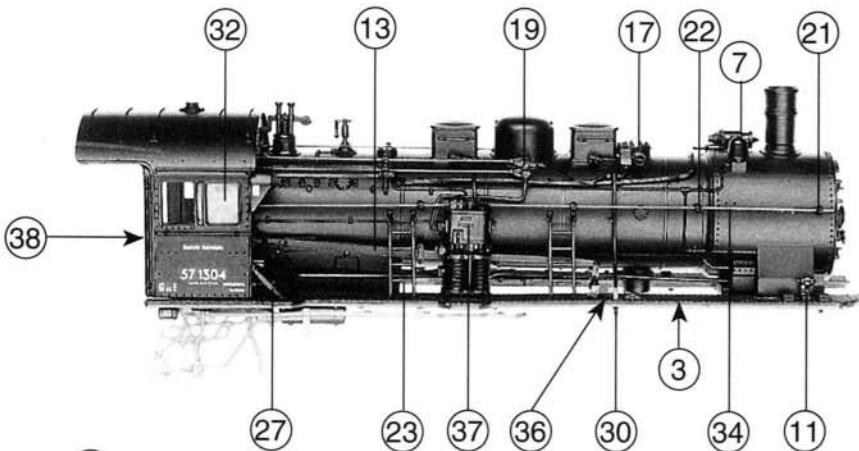

8 o. Abb. / no ill.
Luftdruckpumpe
Pneumatic pump

10 o. Abb. / no ill.
Wasserspeisepumpe
Water pump

28 o. Abb. / no ill.
Kesselrohrsatz
Boiler set

41 44

Pos. Nr.	Text	Art.-Nr.	Preisgruppe
1	Griffstange Kessel für 43347 Handrail boiler for 43347	91994	2
2	Ventilschaltachse für 43347 Switchrod axle for 43347	91996	2
3	Umlaufblech Steckteil Gandway push	92015	4
4	Umlaufblech Running board	92025	30
5	Domdeckel Dom cover	92074	3
6	Sanddomdeckel für 43346 Sanddome cover for 43346	92075	3
7	Glocke für 43346 Bell for 43346	92076	3
8	Luftdruckpumpe für 43347 Pneumatic pump for 43347	92077	5
9	Luftdrucksteckteil für 43347 Pneumatic push in parts for 43347	92078	2
10	Wasserspeisepumpe für 43347 Water pump for 43347	92079	2
11	Pumpensteckteil rechts für 43347 Water parts right for 43347	92080	2
12	Vorwärmer Preheater	92081	3
13	Schiebeverstellhebel Slide lever	92083	3
14	Rauchfang lang Chimney long	92086	3
15	Sicherheitsventil Safety valve	92087	3
16	Ventil links Valve left	92098	3
17	Ventil rechts Valve right	92099	3
18	Schaltachsenlager links Switch rod bearing left	92100	3
19	Schaltachsenlager rechts Switch rod bearing right	92101	3
20	Schaltachsenlager doppelt Switch rod bearing double	92102	2
21	Griffstangenhalter kurz Handrail holder short	92103	2
22	Griffstangenhalter lang Handrail holder long	92104	2
23	Kesselleiter Boiler ladder	92105	3
24	Lokpfeife Loco whistle	92106	3
25	Steckteil 5 Push in part 5	92107	2
26	Handrad Handwheel	92108	3
27	Steckteil 3 rechts Push in part 3 right	92109	2
28	Kesselrohrsatz Boiler set	92111	25
29	Schwingenhebel links Regulator lever left	92113	3
30	Schwingenhebel rechts Regulator lever right	92114	3
31	Fenster links Glazing left	92119	3
32	Fenster rechts Glazing right	92123	3
33	Kesseldeckel für 43346 Boiler cover for 43346	92126	2
34	Achse 0,4 x 94 mm Axle 0,4 x 94 mm	92134	2
35	Achse 0,4 x 45 mm Axle 0,4 x 45 mm	92135	2
36	Achse 0,8 x 27 mm Axle 0,8 x 27 mm	92137	2
37	Luftpumpe rechts für 43346 Air pump right for 43346	92378	4
38	Inneneinrichtung Interior set	92794	16
39	Generator Generator	92082	3
40	Teilesatz Push in part set	101708	10
41	Kessel komplett für 43346 Betr. Nr. 57 1304 Boiler assembly for 43346 Betr. No. 57 1304	106366	73
42	Führerhaus ohne Lüfter für 43346 Betr. Nr. 57 1304 Driver cab without ventilator for 43346 Betr. No. 57 1304	106370	30
43	Wasserpumpe Water pump	106371	4
44	Kessel komplett für 43347 Betr. Nr. 57 3381 Boiler assembly for 43347 Betr. No. 57 3381	106374	73
45	Kesselleuchtstab für 43347 Boiler light transmission for 43347	106379	3
46	Führerhaus mit Lüfter für 43347 Betr. Nr. 57 3381 Drivers cab with ventilator for 43347 Betr. No. 57 3381	106378	30