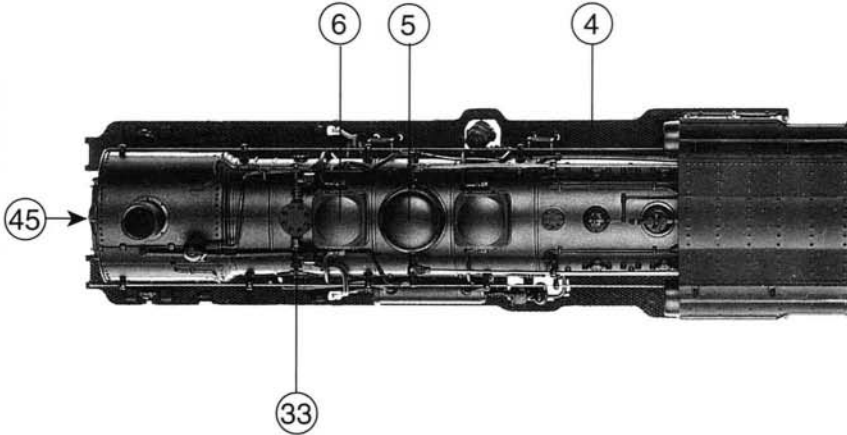

8 o. Abb. / no ill.
Luftdruckpumpe
Pneumatic pump

10 o. Abb. / no ill.
Wasserspeisepumpe
Water pump

28 o. Abb. / no ill.
Kesselrohrsatz
Boiler set

41 44

Pos. Nr.	Text	Art.-Nr.	Preisgruppe
1	Griffstange Kessel für 43347 Handrail boiler for 43347	91994	2
2	Ventilschaltachse für 43347 Switchrod axle for 43347	91996	2
3	Umlaufblech Steckteil Gandway push	92015	4
4	Umlaufblech Running board	92025	30
5	Domdeckel Dom cover	92074	3
6	Sanddomdeckel für 43346 Sanddome cover for 43346	92075	3
7	Glocke für 43346 Bell for 43346	92076	3
8	Luftdruckpumpe für 43347 Pneumatic pump for 43347	92077	5
9	Luftdrucksteckteil für 43347 Pneumatic push in parts for 43347	92078	2
10	Wasserspeisepumpe für 43347 Water pump for 43347	92079	2
11	Pumpensteckteil rechts für 43347 Water parts right for 43347	92080	2
12	Vorwärmer Preheater	92081	3
13	Schiebeverstellhebel Slide lever	92083	3
14	Rauchfang lang Chimney long	92086	3
15	Sicherheitsventil Safety valve	92087	3
16	Ventil links Valve left	92098	3
17	Ventil rechts Valve right	92099	3
18	Schaltachsenlager links Switch rod bearing left	92100	3
19	Schaltachsenlager rechts Switch rod bearing right	92101	3
20	Schaltachsenlager doppelt Switch rod bearing double	92102	2
21	Griffstangenhalter kurz Handrail holder short	92103	2
22	Griffstangenhalter lang Handrail holder long	92104	2
23	Kesselleiter Boiler ladder	92105	3
24	Lokpfeife Loco whistle	92106	3
25	Steckteil 5 Push in part 5	92107	2
26	Handrad Handwheel	92108	3
27	Steckteil 3 rechts Push in part 3 right	92109	2
28	Kesselrohrsatz Boiler set	92111	25
29	Schwingenhebel links Regulator lever left	92113	3
30	Schwingenhebel rechts Regulator lever right	92114	3
31	Fenster links Glazing left	92119	3
32	Fenster rechts Glazing right	92123	3
33	Kesseldeckel für 43346 Boiler cover for 43346	92126	2
34	Achse 0,4 x 94 mm Axle 0,4 x 94 mm	92134	2
35	Achse 0,4 x 45 mm Axle 0,4 x 45 mm	92135	2
36	Achse 0,8 x 27 mm Axle 0,8 x 27 mm	92137	2
37	Luftpumpe rechts für 43346 Air pump right for 43346	92378	4
38	Inneneinrichtung Interior set	92794	16
39	Generator Generator	92082	3
40	Teilesatz Push in part set	101708	10
41	Kessel komplett für 43346 Betr. Nr. 57 1304 Boiler assembly for 43346 Betr. No. 57 1304	106366	73
42	Führerhaus ohne Lüfter für 43346 Betr. Nr. 57 1304 Driver cab without ventilator for 43346 Betr. No. 57 1304	106370	30
43	Wasserpumpe Water pump	106371	4
44	Kessel komplett für 43347 Betr. Nr. 57 3381 Boiler assembly for 43347 Betr. No. 57 3381	106374	73
45	Kesselleuchtstab für 43347 Boiler light transmission for 43347	106379	3
46	Führerhaus mit Lüfter für 43347 Betr. Nr. 57 3381 Drivers cab with ventilator for 43347 Betr. No. 57 3381	106378	30