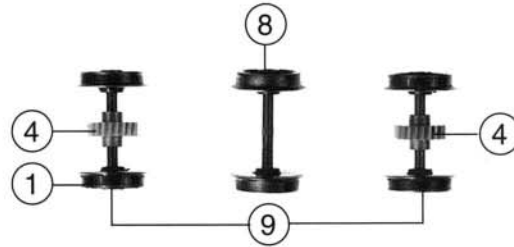

Pos. Nr.	Text	Art.-Nr.	Preisgruppe
1	Hafttring Traction tyre	85612	17
2	Schraube M 2 x 8 Screw M 2 x 8	85674	2
3	Zylinderkopfschraube M 2 x 14 Cheese headed screw M 2 x 14	85677	2
4	Achszahnrad z=21r; m 0,4 Axle gear T=21r; m 0,4	86401	2
5	Zahnrad z=14l; m 0,4 Gear T=14l; m 0,4	86404	2
6	Zahnrad z=17r; m 0,4 Gear T=17r; m 0,4	86405	2
7	Universalkupplung höhenverstellbar Universal coupling	89283	5
8	Radsatz ohne Zahnrad ohne Hafttring Wheelset without gear without traction	90586	16
9	Radsatz mit Zahnrad und Hafttring Wheelset with gear and traction tyre	90641	20
10	Getriebekasten Gear chest	92935	10
11	Getriebedeckel Gear cover	92936	6
12	Getriebe komplett Gear assembly	92937	36
13	Bremsbackensatz Brakeshoes set	101713	12
14	Getriebeboden Gear bottom	101715	14

② o. Abb. / no ill.
Schraube M 2 x 8
Screw M 2 x 8