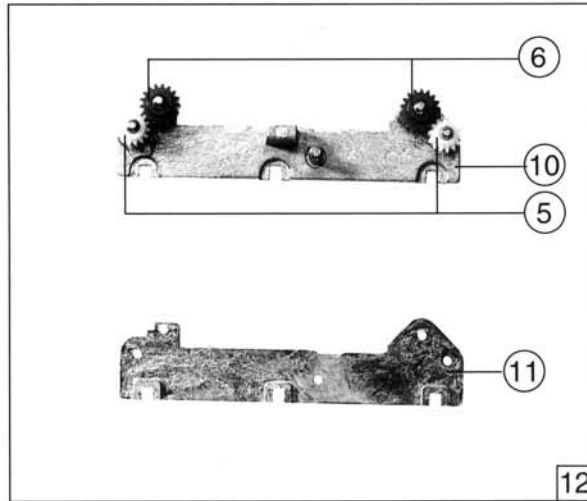

Pos. Nr.	Text	Art.-Nr.	Preisgruppe
1	Hafttring Traction tyre	85612	17
2	Schraube M 2 x 8 Screw M 2 x 8	85674	2
3	Zylinderkopfschraube M 2 x 14 Cheese headed screw M 2 x 14	85677	2
4	Achszahnrad z=21r; m 0,4 Axle gear T=21r; m 0,4	86401	2
5	Zahnrad z=14l; m 0,4 Gear T=14l; m 0,4	86404	2
6	Zahnrad z=17r; m 0,4 Gear T=17r; m 0,4	86405	2
7	Universalkupplung höhenverstellbar Universal coupling	89283	5
8	Radsatz ohne Zahnrad ohne Hafttring Wheelset without gear without traction	90586	16
9	Radsatz mit Zahnrad und Hafttring Wheelset with gear and traction tyre	90641	20
10	Getriebekasten Gear chest	92935	10
11	Getriebedeckel Gear cover	92936	6
12	Getriebe komplett Gear assembly	92937	36
13	Bremsbackensatz Brakeshoes set	101713	12
14	Getriebeboden Gear bottom	101715	14

② o. Abb. / no ill.
Schraube M 2 x 8
Screw M 2 x 8