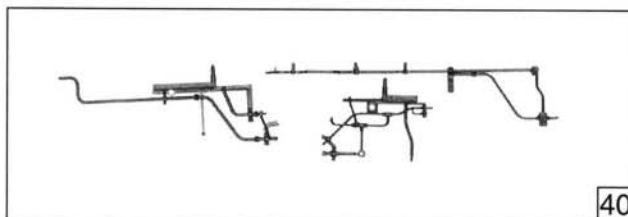

8 o. Abb. / no ill.  
Luftdruckpumpe  
Pneumatic pump

10 o. Abb. / no ill.  
Wasserspeisepumpe  
Water pump

28 o. Abb. / no ill.  
Kesselrohrsatz  
Boiler set

Pos. Nr.	Text	Art.-Nr.	Preisgruppe
1	Griffstange Kessel für 43347 Handrail boiler for 43347	91994	2
2	Ventilschaltachse für 43347 Switchrod axle for 43347	91996	2
3	Umlaufblech Steckteil Gandway push Umlaufblech	92015	4
4	Running board Domdeckel Dom cover	92025	30
5	Sanddomdeckel für 43346 Sanddome cover for 43346	92074	3
6	Glocke für 43346 Bell for 43346	92075	3
7	Luftdruckpumpe für 43347 Pneumatic pump for 43347	92076	3
8	Luftdrucksteckteil für 43347 Pneumatic push in parts for 43347	92077	5
9	Wasserspeisepumpe für 43347 Water pump for 43347	92078	2
10	Pumpensteckteil rechts für 43347 Water parts right for 43347	92079	2
11	Vorwärmer Preheater	92080	2
12	Schiebeverstellhebel Slide lever	92081	3
13	Rauchfang lang Chimney long	92083	3
14	Sicherheitsventil Safety valve	92086	3
15	Ventil links Valve left	92087	3
16	Ventil rechts Valve right	92098	3
17	Schaltachsenlager links Switch rod bearing left	92099	3
18	Schaltachsenlager rechts Switch rod bearing right	92100	3
19	Schaltachsenlager doppelt Switch rod bearing double	92101	3
20	Griffstangenhalter kurz Handrail holder short	92102	2
21	Griffstangenhalter lang Handrail holder long	92103	2
22	Kesselleiter Boiler ladder	92104	2
23	Lokpfeife Loco whistle	92105	3
24	Steckteil 5 Push in part 5	92106	3
25	Handrad Handwheel	92107	2
26	Steckteil 3 rechts Push in part 3 right	92108	3
27	Kesselrohrsatz Boiler set	92109	2
28	Schwingenhebel links Regulator lever left	92111	25
29	Schwingenhebel rechts Regulator lever right	92113	3
30	Fenster links Glazing left	92114	3
31	Fenster rechts Glazing right	92119	3
32	Kesseldeckel für 43346 Boiler cover for 43346	92123	3
33	Achse 0,4 x 94 mm Axle 0,4 x 94 mm	92126	2
34	Achse 0,4 x 45 mm Axle 0,4 x 45 mm	92134	2
35	Achse 0,4 x 45 mm Axle 0,4 x 45 mm	92135	2
36	Achse 0,8 x 27 mm Axle 0,8 x 27 mm	92137	2
37	Luftpumpe rechts für 43346 Air pump right for 43346	92378	4
38	Inneneinrichtung Interior set	92794	16
39	Generator Generator	92982	3
40	Teilesatz Push in part set	101708	10
41	Kessel komplett für 43346 Betr. Nr. 57 1304 Boiler assembly for 43346 Betr. No. 57 1304	106366	73
42	Führerhaus ohne Lüfter für 43346 Betr. Nr. 57 1304 Driver cab without ventilator for 43346 Betr. No. 57 1304	106370	30
43	Wasserpumpe Water pump	106371	4
44	Kessel komplett für 43347 Betr. Nr. 57 3381 Boiler assembly for 43347 Betr. No. 57 3381	106374	73
45	Kesselleuchstab für 43347 Boiler light transmission for 43347 Führerhaus mit Lüfter für 43347 Betr. Nr. 57 3381	106379	3
46	Führerhaus mit Lüfter für 43347 Betr. Nr. 57 3381 Drivers cab with ventilator for 43347 Betr. No. 57 3381	106378	30