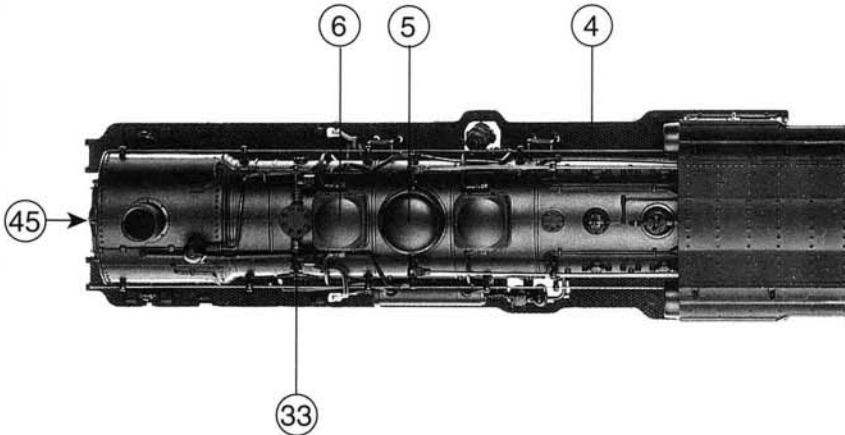

8 o. Abb. / no ill.  
Luftdruckpumpe  
Pneumatic pump

10 o. Abb. / no ill.  
Wasserspeisepumpe  
Water pump

28 o. Abb. / no ill.  
Kesselrohrsatz  
Boiler set

Pos. Nr.	Text	Art.-Nr.	Preisgruppe
1	Griffstange Kessel für 43347 Handrail boiler for 43347	91994	2
2	Ventilschaltachse für 43347 Switchrod axle for 43347	91996	2
3	Umlaufblech Steckteil Gandway push Umlaufblech	92015	4
4	Running board Domdeckel Dom cover	92025	30
5	Sanddomdeckel für 43346 Sanddome cover for 43346	92074	3
6	Glocke für 43346 Bell for 43346	92075	3
7	Luftdruckpumpe für 43347 Pneumatic pump for 43347	92076	3
8	Luftdrucksteckteil für 43347 Pneumatic push in parts for 43347	92077	5
9	Wasserspeisepumpe für 43347 Water pump for 43347	92078	2
10	Pumpensteckteil rechts für 43347 Water parts right for 43347	92079	2
11	Vorwärmer Preheater	92080	2
12	Schiebeverstellhebel Slide lever	92081	3
13	Rauchfang lang Chimney long	92083	3
14	Sicherheitsventil Safety valve	92086	3
15	Ventil links Valve left	92087	3
16	Ventil rechts Valve right	92098	3
17	Schaltachsenlager links Switch rod bearing left	92099	3
18	Schaltachsenlager rechts Switch rod bearing right	92100	3
19	Schaltachsenlager doppelt Switch rod bearing double	92101	3
20	Griffstangenhalter kurz Handrail holder short	92102	2
21	Griffstangenhalter lang Handrail holder long	92103	2
22	Kesselleiter Boiler ladder	92104	2
23	Lokpfeife Loco whistle	92105	3
24	Steckteil 5 Push in part 5	92106	3
25	Handrad Handwheel	92107	2
26	Steckteil 3 rechts Push in part 3 right	92108	3
27	Kesselrohrsatz Boiler set	92109	2
28	Schwingenhebel links Regulator lever left	92111	25
29	Schwingenhebel rechts Regulator lever right	92113	3
30	Fenster links Glazing left	92114	3
31	Fenster rechts Glazing right	92119	3
32	Kesseldeckel für 43346 Boiler cover for 43346	92123	3
33	Achse 0,4 x 94 mm Axle 0,4 x 94 mm	92126	2
34	Achse 0,4 x 45 mm Axle 0,4 x 45 mm	92134	2
35	Achse 0,4 x 45 mm Axle 0,4 x 45 mm	92135	2
36	Achse 0,8 x 27 mm Axle 0,8 x 27 mm	92137	2
37	Luftpumpe rechts für 43346 Air pump right for 43346	92378	4
38	Inneneinrichtung Interior set	92794	16
39	Generator Generator	92982	3
40	Teilesatz Push in part set	101708	10
41	Kessel komplett für 43346 Betr. Nr. 57 1304 Boiler assembly for 43346 Betr. No. 57 1304	106366	73
42	Führerhaus ohne Lüfter für 43346 Betr. Nr. 57 1304 Driver cab without ventilator for 43346 Betr. No. 57 1304	106370	30
43	Wasserpumpe Water pump	106371	4
44	Kessel komplett für 43347 Betr. Nr. 57 3381 Boiler assembly for 43347 Betr. No. 57 3381	106374	73
45	Kesselleuchstab für 43347 Boiler light transmission for 43347 Führerhaus mit Lüfter für 43347 Betr. Nr. 57 3381	106379	3
46	Führerhaus mit Lüfter für 43347 Betr. Nr. 57 3381 Drivers cab with ventilator for 43347 Betr. No. 57 3381	106378	30