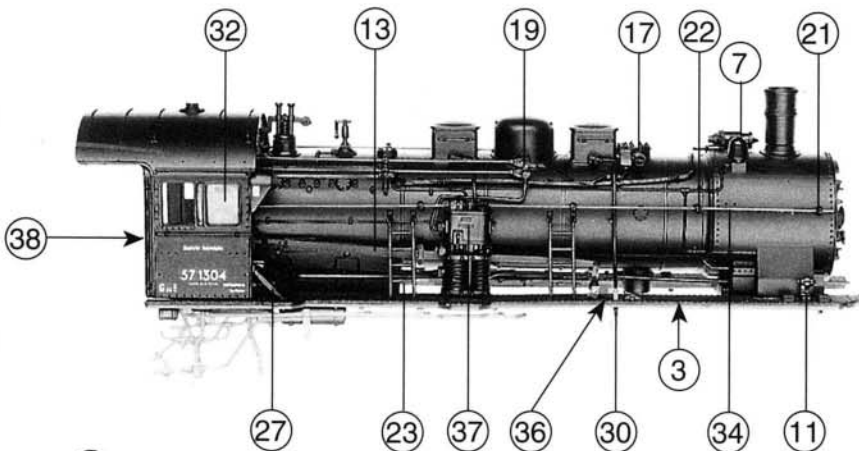

8 o. Abb. / no ill.  
Luftdruckpumpe  
Pneumatic pump

10 o. Abb. / no ill.  
Wasserspeisepumpe  
Water pump

28 o. Abb. / no ill.  
Kesselrohrsatz  
Boiler set

Pos. Nr.	Text	Art.-Nr.	Preisgruppe
1	Griffstange Kessel für 43347 Handrail boiler for 43347	91994	2
2	Ventilschaltachse für 43347 Switchrod axle for 43347	91996	2
3	Umlaufblech Steckteil Gandway push Umlaufblech	92015	4
4	Running board Domdeckel Dom cover	92025	30
5	Sanddomdeckel für 43346 Sanddome cover for 43346	92074	3
6	Glocke für 43346 Bell for 43346	92075	3
7	Luftdruckpumpe für 43347 Pneumatic pump for 43347	92076	3
8	Luftdrucksteckteil für 43347 Pneumatic push in parts for 43347	92077	5
9	Wasserspeisepumpe für 43347 Water pump for 43347	92078	2
10	Pumpensteckteil rechts für 43347 Water parts right for 43347	92079	2
11	Vorwärmer Preheater	92080	2
12	Schiebeverstellhebel Slide lever	92081	3
13	Rauchfang lang Chimney long	92083	3
14	Sicherheitsventil Safety valve	92086	3
15	Ventil links Valve left	92087	3
16	Ventil rechts Valve right	92098	3
17	Schaltachsenlager links Switch rod bearing left	92099	3
18	Schaltachsenlager rechts Switch rod bearing right	92100	3
19	Schaltachsenlager doppelt Switch rod bearing double	92101	3
20	Griffstangenhalter kurz Handrail holder short	92102	2
21	Griffstangenhalter lang Handrail holder long	92103	2
22	Kesselleiter Boiler ladder	92104	2
23	Lokpfeife Loco whistle	92105	3
24	Steckteil 5 Push in part 5	92106	3
25	Handrad Handwheel	92107	2
26	Steckteil 3 rechts Push in part 3 right	92108	3
27	Kesselrohrsatz Boiler set	92109	2
28	Schwingenhebel links Regulator lever left	92111	25
29	Schwingenhebel rechts Regulator lever right	92113	3
30	Fenster links Glazing left	92114	3
31	Fenster rechts Glazing right	92119	3
32	Kesseldeckel für 43346 Boiler cover for 43346	92123	3
33	Achse 0,4 x 94 mm Axle 0,4 x 94 mm	92126	2
34	Achse 0,4 x 45 mm Axle 0,4 x 45 mm	92134	2
35	Achse 0,4 x 45 mm Axle 0,4 x 45 mm	92135	2
36	Achse 0,8 x 27 mm Axle 0,8 x 27 mm	92137	2
37	Luftpumpe rechts für 43346 Air pump right for 43346	92378	4
38	Inneneinrichtung Interior set	92794	16
39	Generator Generator	92982	3
40	Teilesatz Push in part set	101708	10
41	Kessel komplett für 43346 Betr. Nr. 57 1304 Boiler assembly for 43346 Betr. No. 57 1304	106366	73
42	Führerhaus ohne Lüfter für 43346 Betr. Nr. 57 1304 Driver cab without ventilator for 43346 Betr. No. 57 1304	106370	30
43	Wasserpumpe Water pump	106371	4
44	Kessel komplett für 43347 Betr. Nr. 57 3381 Boiler assembly for 43347 Betr. No. 57 3381	106374	73
45	Kesselleuchstab für 43347 Boiler light transmission for 43347 Führerhaus mit Lüfter für 43347 Betr. Nr. 57 3381	106379	3
46	Führerhaus mit Lüfter für 43347 Betr. Nr. 57 3381 Drivers cab with ventilator for 43347 Betr. No. 57 3381	106378	30