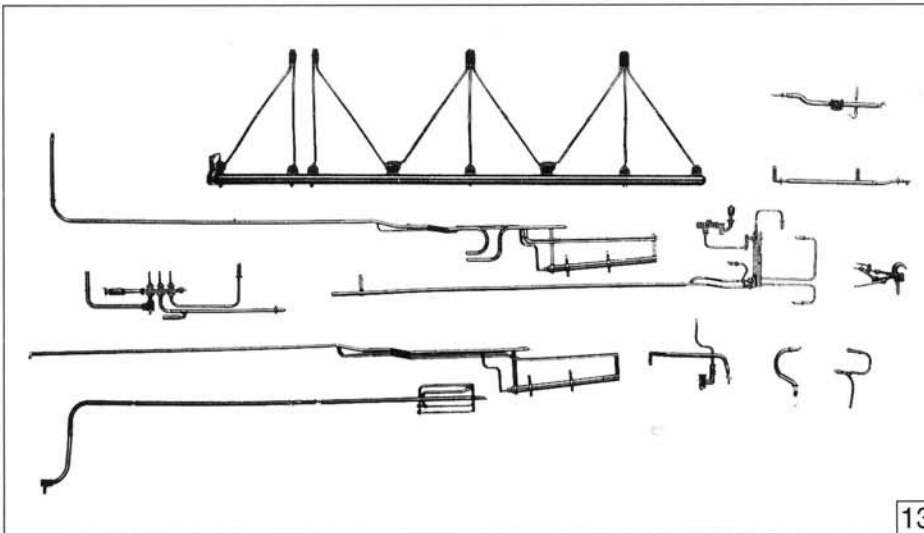

14 o. Abb. / no ill.  
Pufferbohle Stufensatz  
Buffer block step set

Pos. Nr.	Text	Art.-Nr.	Preisgruppe
1	Mutter M2 Female M2	86001	2
2	Ölkanne Oil can	92453	3
3	Kessel Gewicht Boiler weight	92501	10
4	Schaltstange Switch	92610	3
5	Kessel kpl. Betr. Nr. TT 44 1382 Boiler assembly Betr. No. TT 44 1382	110064	73
6	Führerhaus Betr. Nr. TT 44 1382 Driver cab Betr. No. TT 44 1382	110091	39
7	Inneneinrichtung Interior	110092	18
8	Laternenhalter Latern holder	110093	2
9	Kesselunterteilsatz Boiler bottom set	110094	18
10	Laufsteg Gangway	110095	30
11	Kesselsteckteilsatz Boiler part set	110096	10
12	Teilesatz Parts set	110097	20
13	Teilesatz Parts set	110098	25
14	Pufferbohle Stufensatz Buffer block step set	110068	6