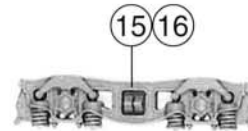

Pos.-Nr.	Text	Art.-Nr.	Preis-gruppe
1	Haltring Traction tyre	85622	19
2	Schraube 2 x 10 Screw 2 x 10	85675	2
3	Schraube 2 x 14 Screw 2 x 14	85677	2
4	Schraube 2 x 16 Screw 2 x 16	85678	2
5	Zahnrad Gear	86416	2
6	Zahnrad Gear	86480	2
7	Zahnrad Gear	86510	3
8	Achszahnrad Axle gear	86465	3
9	Universalkupplung höhenverst. Universal coupling	89283	2
10	Fahrer Driver	89724	5
11	Heizer Engine man	89725	5
12	Radsatz mit Haltring Wheelset with traction tyre	90477	20
13	Zurüstbeutel Steckteile für 43260 Bag with accessories for 43260	92511	20
14	Getriebehälfte 2 Gear part 2	94571	6
15	Drehgestellblende Tender für 43260 Bogy frame for 43260	94574	12
16	Blende eckig für 43351 Bogie frame for 43351	101905	12
17	Zurüstbeutel Bag with accessories	106167	28
18	Aufkleber für 43351 Decals set for 43351	106190	10
19	Nr. Tafelsatz für 43260 Loco numbers set for 43260	109520	20
20	Getriebehälfte 1 Gear part 1	109522	20
21	Nr. Tafelsatz für 43351 Loco number set for 43351	109543	20
22	Getriebeboden Gear bottom	110167	14
23	Radsatz ohne Haltring ohne Zahnrad Wheelset without traction tyre without gear	110168	16

10=94570

18 o. Abb. / no ill.
Aufkleber
Decals set

19 o. Abb. / no ill.
Nummertafelsatz
Loco numbers set