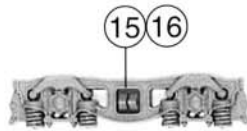

Pos.-Nr.	Text	Art.-Nr.	Preis-gruppe
1	Haltring Traction tyre	85622	19
2	Schraube 2 x 10 Screw 2 x 10	85675	2
3	Schraube 2 x 14 Screw 2 x 14	85677	2
4	Schraube 2 x 16 Screw 2 x 16	85678	2
5	Zahnrad Gear	86416	2
6	Zahnrad Gear	86480	2
7	Zahnrad Gear	86510	3
8	Achszahnrad Axle gear	86465	3
9	Universalkupplung höhenverst. Universal coupling	89283	2
10	Fahrer Driver	89724	5
11	Heizer Engine man	89725	5
12	Radsatz mit Haltring Wheelset with traction tyre	90477	20
13	Zurüstbeutel Steckteile für 43260 Bag with accessories for 43260	92511	20
14	Getriebehälfte 2 Gear part 2	94571	6
15	Drehgestellblende Tender für 43260 Bogy frame for 43260	94574	12
16	Blende eckig für 43351 Bogie frame for 43351	101905	12
17	Zurüstbeutel Bag with accessories	106167	28
18	Aufkleber für 43351 Decals set for 43351	106190	10
19	Nr. Tafelsatz für 43260 Loco numbers set for 43260	109520	20
20	Getriebehälfte 1 Gear part 1	109522	20
21	Nr. Tafelsatz für 43351 Loco number set for 43351	109543	20
22	Getriebeboden Gear bottom	110167	14
23	Radsatz ohne Haltring ohne Zahnrad Wheelset without traction tyre without gear	110168	16

10=94570

18 o. Abb. / no ill.
Aufkleber
Decals set

19 o. Abb. / no ill.
Nummertafelsatz
Loco numbers set