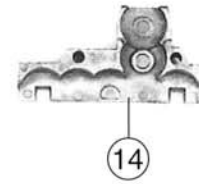

Pos.-Nr.	Text	Art.-Nr.	Preis-gruppe
1	Haltring Traction tyre	85622	19
2	Schraube 2 x 10 Screw 2 x 10	85675	2
3	Schraube 2 x 14 Screw 2 x 14	85677	2
4	Schraube 2 x 16 Screw 2 x 16	85678	2
5	Zahnrad Gear	86416	2
6	Zahnrad Gear	86480	2
7	Zahnrad Gear	86510	3
8	Achszahnrad Axle gear	86465	3
9	Universalkupplung höhenverst. Universal coupling	89283	2
10	Fahrer Driver	89724	5
11	Heizer Engine man	89725	5
12	Radsatz mit Haltring Wheelset with traction tyre	90477	20
13	Zurüstbeutel Steckteile für 43260 Bag with accessories for 43260	92511	20
14	Getriebehälfte 2 Gear part 2	94571	6
15	Drehgestellblende Tender für 43260 Bogy frame for 43260	94574	12
16	Blende eckig für 43351 Bogie frame for 43351	101905	12
17	Zurüstbeutel Bag with accessories	106167	28
18	Aufkleber für 43351 Decals set for 43351	106190	10
19	Nr. Tafelsatz für 43260 Loco numbers set for 43260	109520	20
20	Getriebehälfte 1 Gear part 1	109522	20
21	Nr. Tafelsatz für 43351 Loco number set for 43351	109543	20
22	Getriebeboden Gear bottom	110167	14
23	Radsatz ohne Haltring ohne Zahnrad Wheelset without traction tyre without gear	110168	16

10=94570

18 o. Abb. / no ill.
Aufkleber
Decals set

19 o. Abb. / no ill.
Nummertafelsatz
Loco numbers set