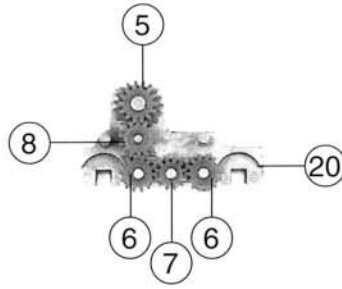

Pos.-Nr.	Text	Art.-Nr.	Preis-gruppe
1	Haltring Traction tyre	85622	19
2	Schraube 2 x 10 Screw 2 x 10	85675	2
3	Schraube 2 x 14 Screw 2 x 14	85677	2
4	Schraube 2 x 16 Screw 2 x 16	85678	2
5	Zahnrad Gear	86416	2
6	Zahnrad Gear	86480	2
7	Zahnrad Gear	86510	3
8	Achszahnrad Axle gear	86465	3
9	Universalkupplung höhenverst. Universal coupling	89283	2
10	Fahrer Driver	89724	5
11	Heizer Engine man	89725	5
12	Radsatz mit Haltring Wheelset with traction tyre	90477	20
13	Zurüstbeutel Steckteile für 43260 Bag with accessories for 43260	92511	20
14	Getriebehälfte 2 Gear part 2	94571	6
15	Drehgestellblende Tender für 43260 Bogy frame for 43260	94574	12
16	Blende eckig für 43351 Bogie frame for 43351	101905	12
17	Zurüstbeutel Bag with accessories	106167	28
18	Aufkleber für 43351 Decals set for 43351	106190	10
19	Nr. Tafelsatz für 43260 Loco numbers set for 43260	109520	20
20	Getriebehälfte 1 Gear part 1	109522	20
21	Nr. Tafelsatz für 43351 Loco number set for 43351	109543	20
22	Getriebeboden Gear bottom	110167	14
23	Radsatz ohne Haltring ohne Zahnrad Wheelset without traction tyre without gear	110168	16

10=94570

18 o. Abb. / no ill.
Aufkleber
Decals set

19 o. Abb. / no ill.
Nummertafelsatz
Loco numbers set