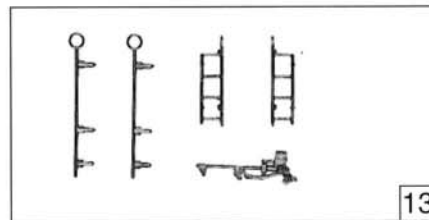

Pos.-Nr.	Text	Art.-Nr.	Preis-gruppe
1	Haltring Traction tyre	85622	19
2	Schraube 2 x 10 Screw 2 x 10	85675	2
3	Schraube 2 x 14 Screw 2 x 14	85677	2
4	Schraube 2 x 16 Screw 2 x 16	85678	2
5	Zahnrad Gear	86416	2
6	Zahnrad Gear	86480	2
7	Zahnrad Gear	86510	3
8	Achszahnrad Axle gear	86465	3
9	Universalkupplung höhenverst. Universal coupling	89283	2
10	Fahrer Driver	89724	5
11	Heizer Engine man	89725	5
12	Radsatz mit Haltring Wheelset with traction tyre	90477	20
13	Zurüstbeutel Steckteile für 43260 Bag with accessories for 43260	92511	20
14	Getriebehälfte 2 Gear part 2	94571	6
15	Drehgestellblende Tender für 43260 Bogy frame for 43260	94574	12
16	Blende eckig für 43351 Bogie frame for 43351	101905	12
17	Zurüstbeutel Bag with accessories	106167	28
18	Aufkleber für 43351 Decals set for 43351	106190	10
19	Nr. Tafelsatz für 43260 Loco numbers set for 43260	109520	20
20	Getriebehälfte 1 Gear part 1	109522	20
21	Nr. Tafelsatz für 43351 Loco number set for 43351	109543	20
22	Getriebeboden Gear bottom	110167	14
23	Radsatz ohne Haltring ohne Zahnrad Wheelset without traction tyre without gear	110168	16

10=94570

18 o. Abb. / no ill.
Aufkleber
Decals set

19 o. Abb. / no ill.
Nummertafelsatz
Loco numbers set