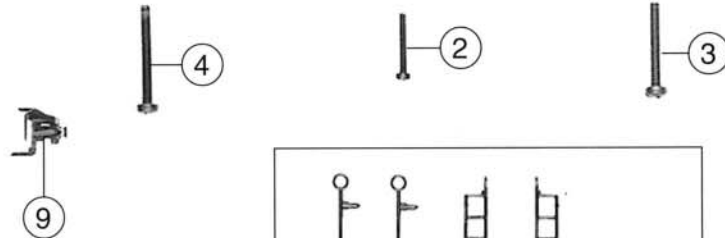

Pos.-Nr.	Text	Art.-Nr.	Preis-gruppe
1	Haltring Traction tyre	85622	19
2	Schraube 2 x 10 Screw 2 x 10	85675	2
3	Schraube 2 x 14 Screw 2 x 14	85677	2
4	Schraube 2 x 16 Screw 2 x 16	85678	2
5	Zahnrad Gear	86416	2
6	Zahnrad Gear	86480	2
7	Zahnrad Gear	86510	3
8	Achszahnrad Axle gear	86465	3
9	Universalkupplung höhenverst. Universal coupling	89283	2
10	Fahrer Driver	89724	5
11	Heizer Engine man	89725	5
12	Radsatz mit Haltring Wheelset with traction tyre	90477	20
13	Zurüstbeutel Steckteile für 43260 Bag with accessories for 43260	92511	20
14	Getriebehälfte 2 Gear part 2	94571	6
15	Drehgestellblende Tender für 43260 Bogy frame for 43260	94574	12
16	Blende eckig für 43351 Bogie frame for 43351	101905	12
17	Zurüstbeutel Bag with accessories	106167	28
18	Aufkleber für 43351 Decals set for 43351	106190	10
19	Nr. Tafelsatz für 43260 Loco numbers set for 43260	109520	20
20	Getriebehälfte 1 Gear part 1	109522	20
21	Nr. Tafelsatz für 43351 Loco number set for 43351	109543	20
22	Getriebeboden Gear bottom	110167	14
23	Radsatz ohne Haltring ohne Zahnrad Wheelset without traction tyre without gear	110168	16

10=94570

18 o. Abb. / no ill.
Aufkleber
Decals set

19 o. Abb. / no ill.
Nummertafelsatz
Loco numbers set