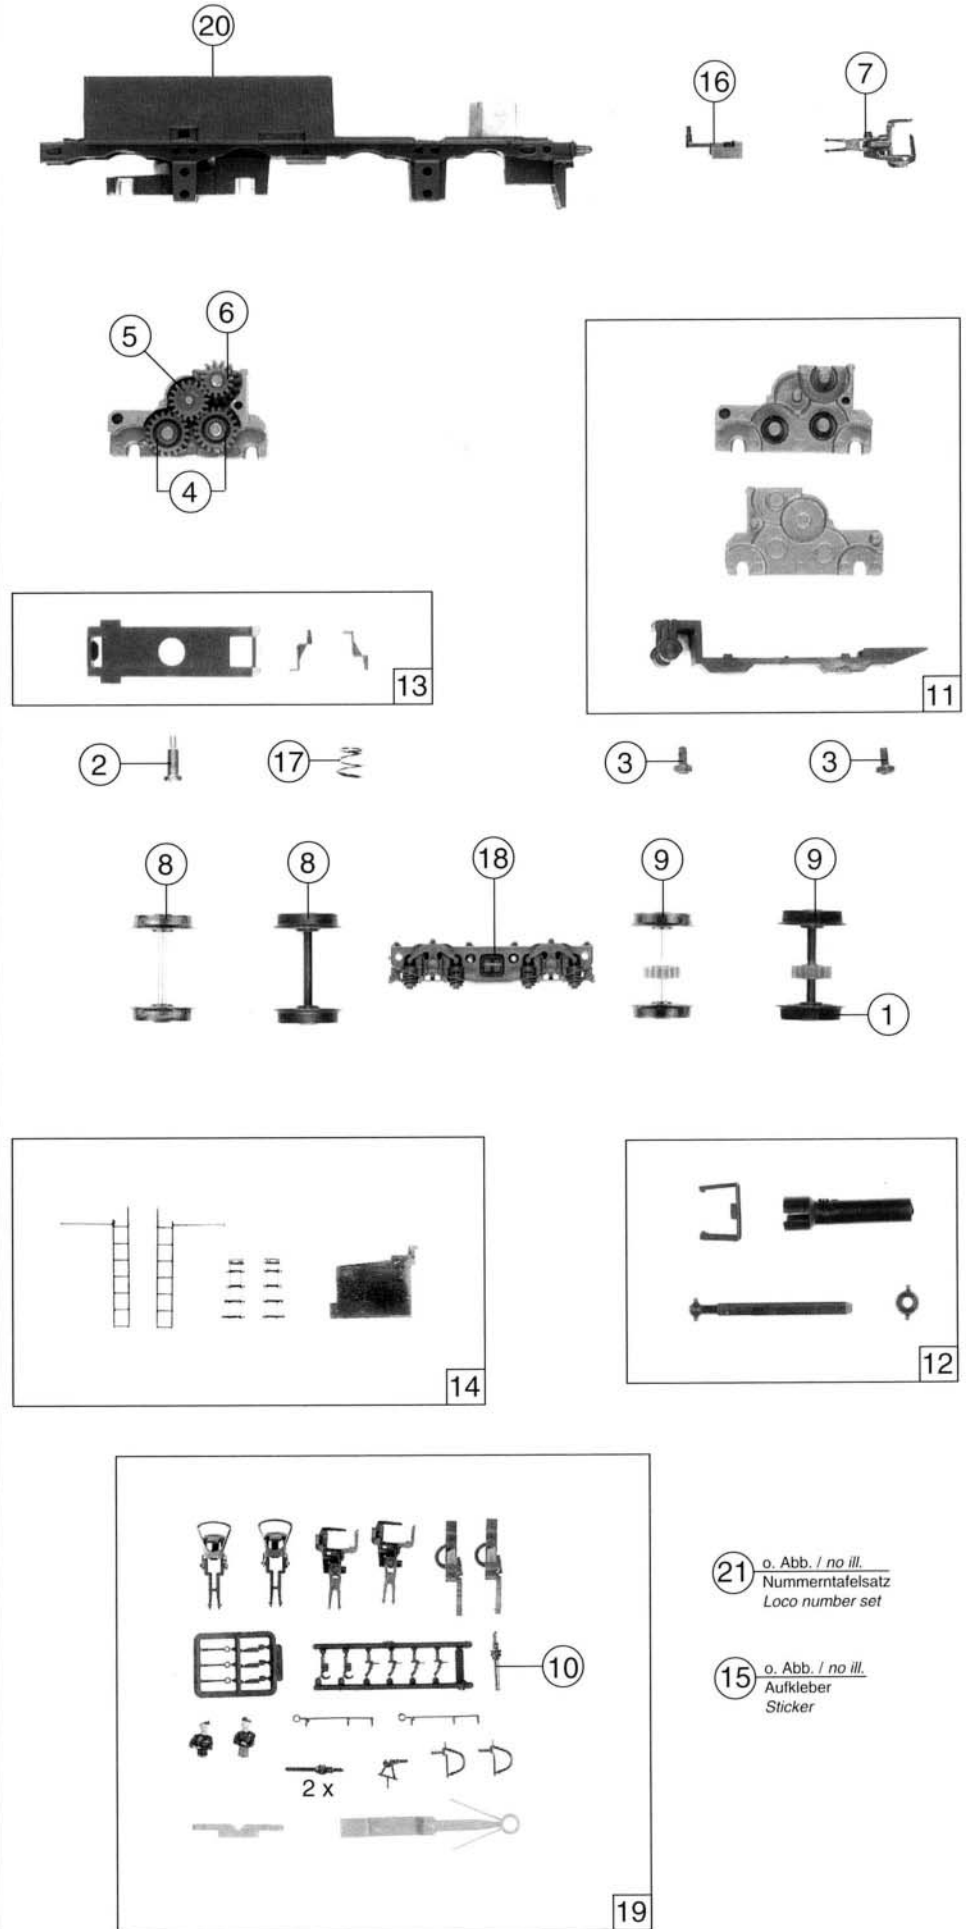

Pos. Nr.	Text	Art.-Nr.	Preisgruppe
1	Haltringesatz <i>Traction tyre set</i>	85622	19
2	Ansatzschraube 2 x 5 <i>Screw 2 x 5</i>	85669	2
3	Schraube 2 x 4 <i>Screw 2 x 4</i>	85670	2
4	Zahnrad z=19 / 04 <i>Gear T=19 / 04</i>	86417	2
5	Zahnrad z=17 <i>Gear T=17</i>	86418	3
6	Schnecken Zahnrad <i>Gear</i>	86490	2
7	Universalkupplung <i>Universal coupling</i>	89282	5
8	Radsatz ohne Zahnrad <i>Wheelset without gear</i>	90454	16
9	Radsatz mit 2 Haftreifen und Zahnrad <i>Wheelset with 2 traction tyre and gear</i>	90690	20
10	Kolbenschutzrohr <i>Cylinderprotection tube</i>	92421	3
11	Tendergetriebesatz <i>Tender gear set</i>	100136	24
12	Antriebssteilesatz <i>Cardan set</i>	100150	14
13	Teilesatz 4 Tender <i>Parts set 4 tender</i>	100167	10
14	Teilsatz 2 <i>Parts set 2</i>	100731	20
15	Aufkleber <i>Sticker</i>	106190	10
16	Kupplungskammer <i>Coupling holder</i>	108225	2
17	Laufgestell druckfeder <i>Spring</i>	108226	2
18	Blende <i>Bogie frame</i>	108227	12
19	Zurüstbeutel <i>Bag with accessories</i>	108232	28
20	Tendergrundrahmen <i>Tender frame</i>	109403	30
21	Nummerntafelsatz Betr. Nr. 50 3528 <i>Loco number set</i> Betr. No. 50 3528	109501	6

21 o. Abb. / no ill.
Nummerntafelsatz
Loco number set

15 o. Abb. / no ill.
Aufkleber
Sticker