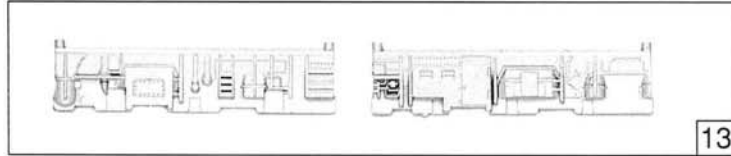

43382
43383
43389

Pos. Nr.	Text	Art.-Nr.	Preis-gruppe
1	Motor komplett <i>Motor assembly</i>	85060	57
2	Halfring s=0,3 <i>Traction tyre th.=0,3</i>	85614	17
3	Zahnrad z=14l, m 0,4 <i>Gear T=14l, m 0,4</i>	86407	2
4	Schnecke <i>Worm</i>	86701	5
5	Schneckensatz komplett <i>Worm set assembly</i>	86842	24
6	Kardanschale <i>Cardan bearing</i>	87093	3
7	Kupplung <i>Coupling</i>	89277	5
8	Radsatz mit Halfring <i>Wheelset with traction tyre</i>	90516	20
9	Radsatz <i>Wheelset</i>	90517	18
10	Zurüstbeutel f. 43389 <i>Bag with accessoires f. 43389</i>	94087	25
11	Werkzeugkasten f. 43382, 43389 <i>Loco bottom f. 43382, 43389</i>	94469	5
12	Lokrahmen <i>Loco frame</i>	95170	30
13	Inneneinrichtungssatz f. 43382, 43383 <i>Interior set f. 43382, 43383</i>	100010	10
14	Radkontaktsatz <i>Wheel set</i>	100012	8
15	Zahnradatz <i>Gear set</i>	100014	20
16	Steckteilsatz f. DG f. 43383 <i>Push in parts set for bogie</i>	100580	20
17	Getriebesatz komplett <i>Gear part assembly</i>	100581	24
18	Zurüstbeutel f. 43382, 43389 <i>Bag with accessoires f. 43382, 43389</i>	100588	25
19	Drehgestell 1 komplett f. 43382, 43389 <i>Bogie 1 assembly f. 43382, 43389</i>	101295	53
20	Drehgestell 2 komplett f. 43382, 43389 <i>Bogie 2 assembly f. 43382, 43389</i>	101296	53
21	Drehgestellblende 1 komplett f. 43382, 43389 <i>Bogie frame 1 assembly f. 43382, 43389</i>	101297	30
22	Drehgestellblende 2 komplett f. 43382, 43389 <i>Bogie frame 2 assembly f. 43382, 43389</i>	101298	30
23	Steckteilsatz für DG7 43382, 43389 <i>Push in parts set for bogie f. 43382, 43389</i>	101299	20
24	Drehgestell 1 kpl. f. 43383 <i>Bogie 1 assembly f. 43383</i>	101328	53
25	Drehgestell 2 kpl. f. 43383 <i>Bogie 2 assembly f. 43383</i>	101329	53
26	Drehgestellblende 1 kpl. f. 43383 <i>Bogie frame 1 assembly f. 43383</i>	101330	30
27	Drehgestellblende 2 kpl. f. 43383 <i>Bogie frame 2 assembly f. 43383</i>	101331	30
28	Werkzeugkasten f. 43383 <i>Loco bottom f. 43383</i>	101332	5