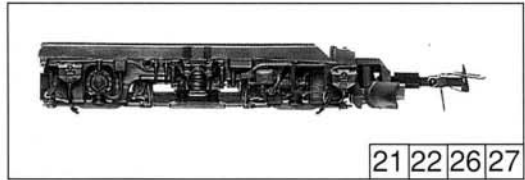

43382
43383
43389

Pos. Nr.	Text	Art.-Nr.	Preis-gruppe
1	Motor komplett <i>Motor assembly</i>	85060	57
2	Halfring s=0,3 <i>Traction tyre th.=0,3</i>	85614	17
3	Zahnrad z=14l, m 0,4 <i>Gear T=14l, m 0,4</i>	86407	2
4	Schnecke <i>Worm</i>	86701	5
5	Schneckensatz komplett <i>Worm set assembly</i>	86842	24
6	Kardanschale <i>Cardan bearing</i>	87093	3
7	Kupplung <i>Coupling</i>	89277	5
8	Radsatz mit Halfring <i>Wheelset with traction tyre</i>	90516	20
9	Radsatz <i>Wheelset</i>	90517	18
10	Zurüstbeutel f. 43389 <i>Bag with accessoires f. 43389</i>	94087	25
11	Werkzeugkasten f. 43382, 43389 <i>Loco bottom f. 43382, 43389</i>	94469	5
12	Lokrahmen <i>Loco frame</i>	95170	30
13	Inneneinrichtungssatz f. 43382, 43383 <i>Interior set f. 43382, 43383</i>	100010	10
14	Radkontaktsatz <i>Wheel set</i>	100012	8
15	Zahnradatz <i>Gear set</i>	100014	20
16	Steckteilsatz f. DG f. 43383 <i>Push in parts set for bogie</i>	100580	20
17	Getriebesatz komplett <i>Gear part assembly</i>	100581	24
18	Zurüstbeutel f. 43382, 43389 <i>Bag with accessoires f. 43382, 43389</i>	100588	25
19	Drehgestell 1 komplett f. 43382, 43389 <i>Bogie 1 assembly f. 43382, 43389</i>	101295	53
20	Drehgestell 2 komplett f. 43382, 43389 <i>Bogie 2 assembly f. 43382, 43389</i>	101296	53
21	Drehgestellblende 1 komplett f. 43382, 43389 <i>Bogie frame 1 assembly f. 43382, 43389</i>	101297	30
22	Drehgestellblende 2 komplett f. 43382, 43389 <i>Bogie frame 2 assembly f. 43382, 43389</i>	101298	30
23	Steckteilsatz für DG7 43382, 43389 <i>Push in parts set for bogie f. 43382, 43389</i>	101299	20
24	Drehgestell 1 kpl. f. 43383 <i>Bogie 1 assembly f. 43383</i>	101328	53
25	Drehgestell 2 kpl. f. 43383 <i>Bogie 2 assembly f. 43383</i>	101329	53
26	Drehgestellblende 1 kpl. f. 43383 <i>Bogie frame 1 assembly f. 43383</i>	101330	30
27	Drehgestellblende 2 kpl. f. 43383 <i>Bogie frame 2 assembly f. 43383</i>	101331	30
28	Werkzeugkasten f. 43383 <i>Loco bottom f. 43383</i>	101332	5

13

1

11 28

o. Abb./ no. ill.
Werkzeugkasten
Loco Bottom

12

4

5

6

17

15

14