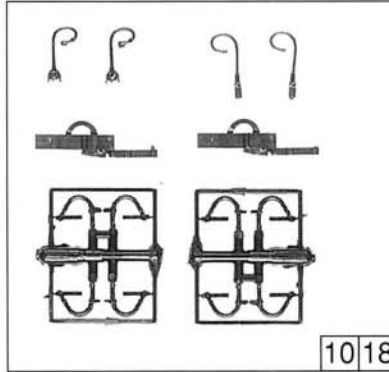

43382
43383
43389

Pos. Nr.	Text	Art.-Nr.	Preis-gruppe
1	Motor komplett <i>Motor assembly</i>	85060	57
2	Halfring s=0,3 <i>Traction tyre th.=0,3</i>	85614	17
3	Zahnrad z=14l, m 0,4 <i>Gear T=14l, m 0,4</i>	86407	2
4	Schnecke <i>Worm</i>	86701	5
5	Schneckensatz komplett <i>Worm set assembly</i>	86842	24
6	Kardanschale <i>Cardan bearing</i>	87093	3
7	Kupplung <i>Coupling</i>	89277	5
8	Radsatz mit Halfring <i>Wheelset with traction tyre</i>	90516	20
9	Radsatz <i>Wheelset</i>	90517	18
10	Zurüstbeutel f. 43389 <i>Bag with accessoires f. 43389</i>	94087	25
11	Werkzeugkasten f. 43382, 43389 <i>Loco bottom f. 43382, 43389</i>	94469	5
12	Lokrahmen <i>Loco frame</i>	95170	30
13	Inneneinrichtungssatz f. 43382, 43383 <i>Interior set f. 43382, 43383</i>	100010	10
14	Radkontaktsatz <i>Wheel set</i>	100012	8
15	Zahnradatz <i>Gear set</i>	100014	20
16	Steckteilsatz f. DG f. 43383 <i>Push in parts set for bogie</i>	100580	20
17	Getriebesatz komplett <i>Gear part assembly</i>	100581	24
18	Zurüstbeutel f. 43382, 43389 <i>Bag with accessoires f. 43382, 43389</i>	100588	25
19	Drehgestell 1 komplett f. 43382, 43389 <i>Bogie 1 assembly f. 43382, 43389</i>	101295	53
20	Drehgestell 2 komplett f. 43382, 43389 <i>Bogie 2 assembly f. 43382, 43389</i>	101296	53
21	Drehgestellblende 1 komplett f. 43382, 43389 <i>Bogie frame 1 assembly f. 43382, 43389</i>	101297	30
22	Drehgestellblende 2 komplett f. 43382, 43389 <i>Bogie frame 2 assembly f. 43382, 43389</i>	101298	30
23	Steckteilsatz für DG7 43382, 43389 <i>Push in parts set for bogie f. 43382, 43389</i>	101299	20
24	Drehgestell 1 kpl. f. 43383 <i>Bogie 1 assembly f. 43383</i>	101328	53
25	Drehgestell 2 kpl. f. 43383 <i>Bogie 2 assembly f. 43383</i>	101329	53
26	Drehgestellblende 1 kpl. f. 43383 <i>Bogie frame 1 assembly f. 43383</i>	101330	30
27	Drehgestellblende 2 kpl. f. 43383 <i>Bogie frame 2 assembly f. 43383</i>	101331	30
28	Werkzeugkasten f. 43383 <i>Loco bottom f. 43383</i>	101332	5

13

1

11 28

o. Abb./ no. ill.
Werkzeugkasten
Loco Bottom

12

4

5

6

17

15

14