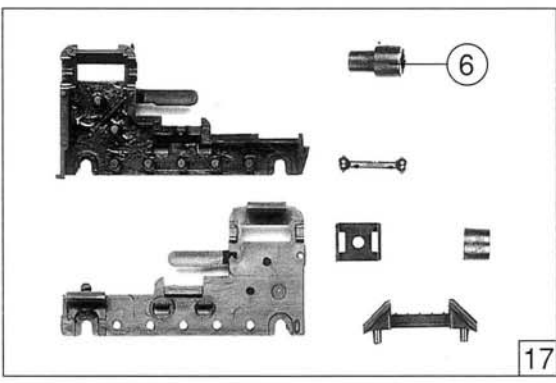

43382
43383
43389

Pos. Nr.	Text	Art.-Nr.	Preis-gruppe
1	Motor komplett <i>Motor assembly</i>	85060	57
2	Halfring s=0,3 <i>Traction tyre th.=0,3</i>	85614	17
3	Zahnrad z=14l, m 0,4 <i>Gear T=14l, m 0,4</i>	86407	2
4	Schnecke <i>Worm</i>	86701	5
5	Schneckensatz komplett <i>Worm set assembly</i>	86842	24
6	Kardanschale <i>Cardan bearing</i>	87093	3
7	Kupplung <i>Coupling</i>	89277	5
8	Radsatz mit Halfring <i>Wheelset with traction tyre</i>	90516	20
9	Radsatz <i>Wheelset</i>	90517	18
10	Zurüstbeutel f. 43389 <i>Bag with accessoires f. 43389</i>	94087	25
11	Werkzeugkasten f. 43382, 43389 <i>Loco bottom f. 43382, 43389</i>	94469	5
12	Lokrahmen <i>Loco frame</i>	95170	30
13	Inneneinrichtungssatz f. 43382, 43383 <i>Interior set f. 43382, 43383</i>	100010	10
14	Radkontaktsatz <i>Wheel set</i>	100012	8
15	Zahnradatz <i>Gear set</i>	100014	20
16	Steckteilsatz f. DG f. 43383 <i>Push in parts set for bogie</i>	100580	20
17	Getriebesatz komplett <i>Gear part assembly</i>	100581	24
18	Zurüstbeutel f. 43382, 43389 <i>Bag with accessoires f. 43382, 43389</i>	100588	25
19	Drehgestell 1 komplett f. 43382, 43389 <i>Bogie 1 assembly f. 43382, 43389</i>	101295	53
20	Drehgestell 2 komplett f. 43382, 43389 <i>Bogie 2 assembly f. 43382, 43389</i>	101296	53
21	Drehgestellblende 1 komplett f. 43382, 43389 <i>Bogie frame 1 assembly f. 43382, 43389</i>	101297	30
22	Drehgestellblende 2 komplett f. 43382, 43389 <i>Bogie frame 2 assembly f. 43382, 43389</i>	101298	30
23	Steckteilsatz für DG7 43382, 43389 <i>Push in parts set for bogie f. 43382, 43389</i>	101299	20
24	Drehgestell 1 kpl. f. 43383 <i>Bogie 1 assembly f. 43383</i>	101328	53
25	Drehgestell 2 kpl. f. 43383 <i>Bogie 2 assembly f. 43383</i>	101329	53
26	Drehgestellblende 1 kpl. f. 43383 <i>Bogie frame 1 assembly f. 43383</i>	101330	30
27	Drehgestellblende 2 kpl. f. 43383 <i>Bogie frame 2 assembly f. 43383</i>	101331	30
28	Werkzeugkasten f. 43383 <i>Loco bottom f. 43383</i>	101332	5

13

1

11 28

o. Abb./ no. ill.
Werkzeugkasten
Loco Bottom

12

4

5

6

17

15

14