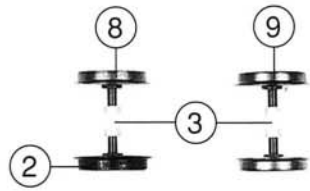

43382
43383
43389

Pos. Nr.	Text	Art.-Nr.	Preis-gruppe
1	Motor komplett <i>Motor assembly</i>	85060	57
2	Halfring s=0,3 <i>Traction tyre th.=0,3</i>	85614	17
3	Zahnrad z=14l, m 0,4 <i>Gear T=14l, m 0,4</i>	86407	2
4	Schnecke <i>Worm</i>	86701	5
5	Schneckensatz komplett <i>Worm set assembly</i>	86842	24
6	Kardanschale <i>Cardan bearing</i>	87093	3
7	Kupplung <i>Coupling</i>	89277	5
8	Radsatz mit Halfring <i>Wheelset with traction tyre</i>	90516	20
9	Radsatz <i>Wheelset</i>	90517	18
10	Zurüstbeutel f. 43389 <i>Bag with accessoires f. 43389</i>	94087	25
11	Werkzeugkasten f. 43382, 43389 <i>Loco bottom f. 43382, 43389</i>	94469	5
12	Lokrahmen <i>Loco frame</i>	95170	30
13	Inneneinrichtungssatz f. 43382, 43383 <i>Interior set f. 43382, 43383</i>	100010	10
14	Radkontaktsatz <i>Wheel set</i>	100012	8
15	Zahnradatz <i>Gear set</i>	100014	20
16	Steckteilsatz f. DG f. 43383 <i>Push in parts set for bogie</i>	100580	20
17	Getriebesatz komplett <i>Gear part assembly</i>	100581	24
18	Zurüstbeutel f. 43382, 43389 <i>Bag with accessoires f. 43382, 43389</i>	100588	25
19	Drehgestell 1 komplett f. 43382, 43389 <i>Bogie 1 assembly f. 43382, 43389</i>	101295	53
20	Drehgestell 2 komplett f. 43382, 43389 <i>Bogie 2 assembly f. 43382, 43389</i>	101296	53
21	Drehgestellblende 1 komplett f. 43382, 43389 <i>Bogie frame 1 assembly f. 43382, 43389</i>	101297	30
22	Drehgestellblende 2 komplett f. 43382, 43389 <i>Bogie frame 2 assembly f. 43382, 43389</i>	101298	30
23	Steckteilsatz für DG7 43382, 43389 <i>Push in parts set for bogie f. 43382, 43389</i>	101299	20
24	Drehgestell 1 kpl. f. 43383 <i>Bogie 1 assembly f. 43383</i>	101328	53
25	Drehgestell 2 kpl. f. 43383 <i>Bogie 2 assembly f. 43383</i>	101329	53
26	Drehgestellblende 1 kpl. f. 43383 <i>Bogie frame 1 assembly f. 43383</i>	101330	30
27	Drehgestellblende 2 kpl. f. 43383 <i>Bogie frame 2 assembly f. 43383</i>	101331	30
28	Werkzeugkasten f. 43383 <i>Loco bottom f. 43383</i>	101332	5

17

15

14

19 20 24 25

7

16 23

2

8