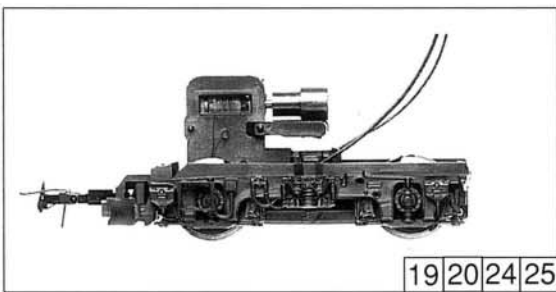

43382
43383
43389

Pos. Nr.	Text	Art.-Nr.	Preis-gruppe
1	Motor komplett <i>Motor assembly</i>	85060	57
2	Halfring s=0,3 <i>Traction tyre th.=0,3</i>	85614	17
3	Zahnrad z=14l, m 0,4 <i>Gear T=14l, m 0,4</i>	86407	2
4	Schnecke <i>Worm</i>	86701	5
5	Schneckensatz komplett <i>Worm set assembly</i>	86842	24
6	Kardanschale <i>Cardan bearing</i>	87093	3
7	Kupplung <i>Coupling</i>	89277	5
8	Radsatz mit Halfring <i>Wheelset with traction tyre</i>	90516	20
9	Radsatz <i>Wheelset</i>	90517	18
10	Zurüstbeutel f. 43389 <i>Bag with accessoires f. 43389</i>	94087	25
11	Werkzeugkasten f. 43382, 43389 <i>Loco bottom f. 43382, 43389</i>	94469	5
12	Lokrahmen <i>Loco frame</i>	95170	30
13	Inneneinrichtungssatz f. 43382, 43383 <i>Interior set f. 43382, 43383</i>	100010	10
14	Radkontaktsatz <i>Wheel set</i>	100012	8
15	Zahnradatz <i>Gear set</i>	100014	20
16	Steckteilsatz f. DG f. 43383 <i>Push in parts set for bogie</i>	100580	20
17	Getriebesatz komplett <i>Gear part assembly</i>	100581	24
18	Zurüstbeutel f. 43382, 43389 <i>Bag with accessoires f. 43382, 43389</i>	100588	25
19	Drehgestell 1 komplett f. 43382, 43389 <i>Bogie 1 assembly f. 43382, 43389</i>	101295	53
20	Drehgestell 2 komplett f. 43382, 43389 <i>Bogie 2 assembly f. 43382, 43389</i>	101296	53
21	Drehgestellblende 1 komplett f. 43382, 43389 <i>Bogie frame 1 assembly f. 43382, 43389</i>	101297	30
22	Drehgestellblende 2 komplett f. 43382, 43389 <i>Bogie frame 2 assembly f. 43382, 43389</i>	101298	30
23	Steckteilsatz für DG7 43382, 43389 <i>Push in parts set for bogie f. 43382, 43389</i>	101299	20
24	Drehgestell 1 kpl. f. 43383 <i>Bogie 1 assembly f. 43383</i>	101328	53
25	Drehgestell 2 kpl. f. 43383 <i>Bogie 2 assembly f. 43383</i>	101329	53
26	Drehgestellblende 1 kpl. f. 43383 <i>Bogie frame 1 assembly f. 43383</i>	101330	30
27	Drehgestellblende 2 kpl. f. 43383 <i>Bogie frame 2 assembly f. 43383</i>	101331	30
28	Werkzeugkasten f. 43383 <i>Loco bottom f. 43383</i>	101332	5

13

1

11 28

o. Abb./ no. ill.
Werkzeugkasten
Loco Bottom

12

4

5

6

17

15

14