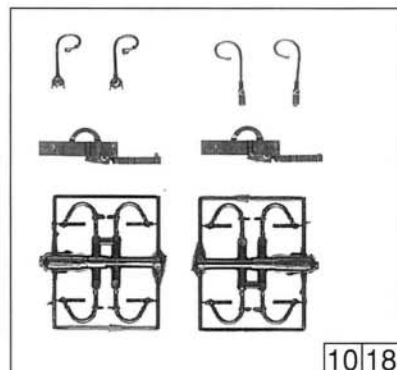

43382  
43383  
43389

Ersatzteilliste  
Replacement Parts

Pos. Nr.	Text	Art.-Nr.	Preis-gruppe
1	Motor komplett Motor assembly	85060	57
2	Haltring s=0,3 Traction tyre th.=0,3	85614	17
3	Zahnrad z=14l, m 0,4 Gear T=14l, m 0,4	86407	2
4	Schnecke Worm	86701	5
5	Schneckensatz komplett Worm set assembly	86842	24
6	Kardanschale Cardan bearing	87093	3
7	Kupplung Coupling	89277	5
8	Radsatz mit Haltring Wheelset with traction tyre	90516	20
9	Radsatz Wheelset	90517	18
10	Zurüstbeutel f. 43389 Bag with accessoires f. 43389	94087	25
11	Werkzeugkasten f. 43382, 43389 Loco bottom f. 43382, 43389	94469	5
12	Lokrahmen Loco frame	95170	30
13	Inneneinrichtungssatz f. 43382, 43383 Interior set f. 43382, 43383	100010	10
14	Radkontaktsatz Wheel set	100012	8
15	Zahnradssatz Gear set	100014	20
16	Steckteilsatz f. DG f. 43383 Push in parts set for bogie	100580	20
17	Getriebesatz komplett Gear part assembly	100581	24
18	Zurüstbeutel f. 43382, 43389 Bag with accessoires f. 43382, 43389	100588	25
19	Drehgestell 1 komplett f. 43382, 43389 Bogie 1 assembly f. 43382, 43389	101295	53
20	Drehgestell 2 komplett f. 43382, 43389 Bogie 2 assembly f. 43382, 43389	101296	53
21	Drehgestellblende 1 komplett f. 43382, 43389 Bogie frame 1 assembly f. 43382, 43389	101297	30
22	Drehgestellblende 2 komplett f. 43382, 43389 Bogie frame 2 assembly f. 43382, 43389	101298	30
23	Steckteilsatz für DG7 43382, 43389 Push in parts set for bogie f. 43382, 43389	101299	20
24	Drehgestell 1 kpl. f. 43383 Bogie 1 assembly f. 43383	101328	53
25	Drehgestell 2 kpl. f. 43383 Bogie 2 assembly f. 43383	101329	53
26	Drehgestellblende 1 kpl. f. 43383 Bogie frame 1 assembly f. 43383	101330	30
27	Drehgestellblende 2 kpl. f. 43383 Bogie frame 2 assembly f. 43383	101331	30
28	Werkzeugkasten f. 43383 Loco bottom f. 43383	101332	5

13

1

11 28 o. Abb./ no. ill. Werkzeugkasten Loco Bottom

12

5

17

15

14

19 20 24 25

7

16 23

2

21 22 26 27

10 18