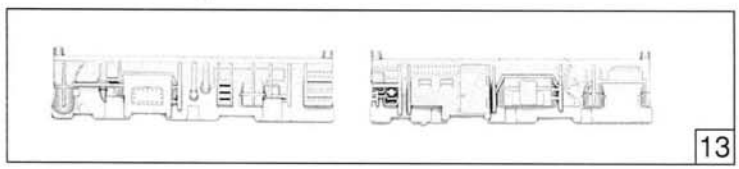

43382  
43383  
43389

Ersatzteilliste  
Replacement Parts

Pos. Nr.	Text	Art.-Nr.	Preis-gruppe
1	Motor komplett Motor assembly	85060	57
2	Haltring s=0,3 Traction tyre th.=0,3	85614	17
3	Zahnrad z=14l, m 0,4 Gear T=14l, m 0,4	86407	2
4	Schnecke Worm	86701	5
5	Schneckensatz komplett Worm set assembly	86842	24
6	Kardanschale Cardan bearing	87093	3
7	Kupplung Coupling	89277	5
8	Radsatz mit Haltring Wheelset with traction tyre	90516	20
9	Radsatz Wheelset	90517	18
10	Zurüstbeutel f. 43389 Bag with accessoires f. 43389	94087	25
11	Werkzeugkasten f. 43382, 43389 Loco bottom f. 43382, 43389	94469	5
12	Lokrahmen Loco frame	95170	30
13	Inneneinrichtungssatz f. 43382, 43383 Interior set f. 43382, 43383	100010	10
14	Radkontaktsatz Wheel set	100012	8
15	Zahnradssatz Gear set	100014	20
16	Steckteilsatz f. DG f. 43383 Push in parts set for bogie	100580	20
17	Getriebesatz komplett Gear part assembly	100581	24
18	Zurüstbeutel f. 43382, 43389 Bag with accessoires f. 43382, 43389	100588	25
19	Drehgestell 1 komplett f. 43382, 43389 Bogie 1 assembly f. 43382, 43389	101295	53
20	Drehgestell 2 komplett f. 43382, 43389 Bogie 2 assembly f. 43382, 43389	101296	53
21	Drehgestellblende 1 komplett f. 43382, 43389 Bogie frame 1 assembly f. 43382, 43389	101297	30
22	Drehgestellblende 2 komplett f. 43382, 43389 Bogie frame 2 assembly f. 43382, 43389	101298	30
23	Steckteilsatz für DG7 43382, 43389 Push in parts set for bogie f. 43382, 43389	101299	20
24	Drehgestell 1 kpl. f. 43383 Bogie 1 assembly f. 43383	101328	53
25	Drehgestell 2 kpl. f. 43383 Bogie 2 assembly f. 43383	101329	53
26	Drehgestellblende 1 kpl. f. 43383 Bogie frame 1 assembly f. 43383	101330	30
27	Drehgestellblende 2 kpl. f. 43383 Bogie frame 2 assembly f. 43383	101331	30
28	Werkzeugkasten f. 43383 Loco bottom f. 43383	101332	5

13

1

11 28 o. Abb./ no. ill. Werkzeugkasten Loco Bottom

12

5

17

15

14