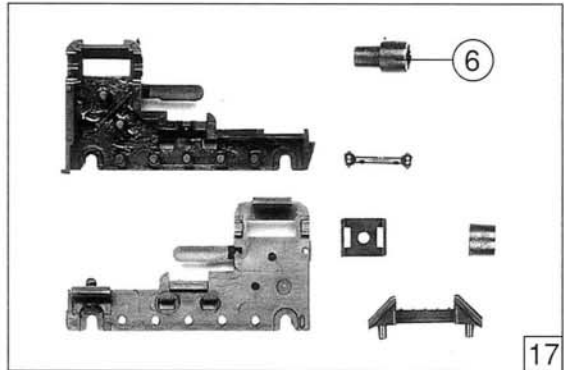

43382  
43383  
43389

Ersatzteilliste  
Replacement Parts

Pos. Nr.	Text	Art.-Nr.	Preis-gruppe
1	Motor komplett Motor assembly	85060	57
2	Haltring s=0,3 Traction tyre th.=0,3	85614	17
3	Zahnrad z=14l, m 0,4 Gear T=14l, m 0,4	86407	2
4	Schnecke Worm	86701	5
5	Schneckensatz komplett Worm set assembly	86842	24
6	Kardanschale Cardan bearing	87093	3
7	Kupplung Coupling	89277	5
8	Radsatz mit Haltring Wheelset with traction tyre	90516	20
9	Radsatz Wheelset	90517	18
10	Zurüstbeutel f. 43389 Bag with accessoires f. 43389	94087	25
11	Werkzeugkasten f. 43382, 43389 Loco bottom f. 43382, 43389	94469	5
12	Lokrahmen Loco frame	95170	30
13	Inneneinrichtungssatz f. 43382, 43383 Interior set f. 43382, 43383	100010	10
14	Radkontaktsatz Wheel set	100012	8
15	Zahnradssatz Gear set	100014	20
16	Steckteilsatz f. DG f. 43383 Push in parts set for bogie	100580	20
17	Getriebesatz komplett Gear part assembly	100581	24
18	Zurüstbeutel f. 43382, 43389 Bag with accessoires f. 43382, 43389	100588	25
19	Drehgestell 1 komplett f. 43382, 43389 Bogie 1 assembly f. 43382, 43389	101295	53
20	Drehgestell 2 komplett f. 43382, 43389 Bogie 2 assembly f. 43382, 43389	101296	53
21	Drehgestellblende 1 komplett f. 43382, 43389 Bogie frame 1 assembly f. 43382, 43389	101297	30
22	Drehgestellblende 2 komplett f. 43382, 43389 Bogie frame 2 assembly f. 43382, 43389	101298	30
23	Steckteilsatz für DG7 43382, 43389 Push in parts set for bogie f. 43382, 43389	101299	20
24	Drehgestell 1 kpl. f. 43383 Bogie 1 assembly f. 43383	101328	53
25	Drehgestell 2 kpl. f. 43383 Bogie 2 assembly f. 43383	101329	53
26	Drehgestellblende 1 kpl. f. 43383 Bogie frame 1 assembly f. 43383	101330	30
27	Drehgestellblende 2 kpl. f. 43383 Bogie frame 2 assembly f. 43383	101331	30
28	Werkzeugkasten f. 43383 Loco bottom f. 43383	101332	5

13

1

11 28 o. Abb./ no. ill. Werkzeugkasten Loco Bottom

12

5

17

15

14

19 20 24 25

7

16 23

2

21 22 26 27

10 18