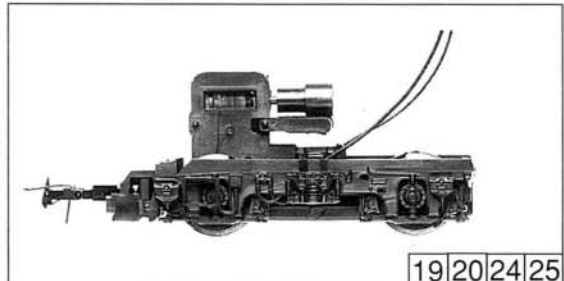

43382  
43383  
43389

Ersatzteilliste  
Replacement Parts

Pos. Nr.	Text	Art.-Nr.	Preis-gruppe
1	Motor komplett Motor assembly	85060	57
2	Haltring s=0,3 Traction tyre th.=0,3	85614	17
3	Zahnrad z=14l, m 0,4 Gear T=14l, m 0,4	86407	2
4	Schnecke Worm	86701	5
5	Schneckensatz komplett Worm set assembly	86842	24
6	Kardanschale Cardan bearing	87093	3
7	Kupplung Coupling	89277	5
8	Radsatz mit Haltring Wheelset with traction tyre	90516	20
9	Radsatz Wheelset	90517	18
10	Zurüstbeutel f. 43389 Bag with accessoires f. 43389	94087	25
11	Werkzeugkasten f. 43382, 43389 Loco bottom f. 43382, 43389	94469	5
12	Lokrahmen Loco frame	95170	30
13	Inneneinrichtungssatz f. 43382, 43383 Interior set f. 43382, 43383	100010	10
14	Radkontaktsatz Wheel set	100012	8
15	Zahnradssatz Gear set	100014	20
16	Steckteilsatz f. DG f. 43383 Push in parts set for bogie	100580	20
17	Getriebesatz komplett Gear part assembly	100581	24
18	Zurüstbeutel f. 43382, 43389 Bag with accessoires f. 43382, 43389	100588	25
19	Drehgestell 1 komplett f. 43382, 43389 Bogie 1 assembly f. 43382, 43389	101295	53
20	Drehgestell 2 komplett f. 43382, 43389 Bogie 2 assembly f. 43382, 43389	101296	53
21	Drehgestellblende 1 komplett f. 43382, 43389 Bogie frame 1 assembly f. 43382, 43389	101297	30
22	Drehgestellblende 2 komplett f. 43382, 43389 Bogie frame 2 assembly f. 43382, 43389	101298	30
23	Steckteilsatz für DG7 43382, 43389 Push in parts set for bogie f. 43382, 43389	101299	20
24	Drehgestell 1 kpl. f. 43383 Bogie 1 assembly f. 43383	101328	53
25	Drehgestell 2 kpl. f. 43383 Bogie 2 assembly f. 43383	101329	53
26	Drehgestellblende 1 kpl. f. 43383 Bogie frame 1 assembly f. 43383	101330	30
27	Drehgestellblende 2 kpl. f. 43383 Bogie frame 2 assembly f. 43383	101331	30
28	Werkzeugkasten f. 43383 Loco bottom f. 43383	101332	5

13

1

11 28 o. Abb./ no. ill. Werkzeugkasten Loco Bottom

12

5

17

15

14