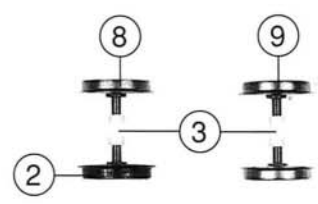

43382
43383
43389

Ersatzteilliste
Replacement Parts

Pos. Nr.	Text	Art.-Nr.	Preis-gruppe
1	Motor komplett Motor assembly	85060	57
2	Haltring s=0,3 Traction tyre th.=0,3	85614	17
3	Zahnrad z=14l, m 0,4 Gear T=14l, m 0,4	86407	2
4	Schnecke Worm	86701	5
5	Schneckensatz komplett Worm set assembly	86842	24
6	Kardanschale Cardan bearing	87093	3
7	Kupplung Coupling	89277	5
8	Radsatz mit Haltring Wheelset with traction tyre	90516	20
9	Radsatz Wheelset	90517	18
10	Zurüstbeutel f. 43389 Bag with accessoires f. 43389	94087	25
11	Werkzeugkasten f. 43382, 43389 Loco bottom f. 43382, 43389	94469	5
12	Lokrahmen Loco frame	95170	30
13	Inneneinrichtungssatz f. 43382, 43383 Interior set f. 43382, 43383	100010	10
14	Radkontaktsatz Wheel set	100012	8
15	Zahnradssatz Gear set	100014	20
16	Steckteilsatz f. DG f. 43383 Push in parts set for bogie	100580	20
17	Getriebesatz komplett Gear part assembly	100581	24
18	Zurüstbeutel f. 43382, 43389 Bag with accessoires f. 43382, 43389	100588	25
19	Drehgestell 1 komplett f. 43382, 43389 Bogie 1 assembly f. 43382, 43389	101295	53
20	Drehgestell 2 komplett f. 43382, 43389 Bogie 2 assembly f. 43382, 43389	101296	53
21	Drehgestellblende 1 komplett f. 43382, 43389 Bogie frame 1 assembly f. 43382, 43389	101297	30
22	Drehgestellblende 2 komplett f. 43382, 43389 Bogie frame 2 assembly f. 43382, 43389	101298	30
23	Steckteilsatz für DG7 43382, 43389 Push in parts set for bogie f. 43382, 43389	101299	20
24	Drehgestell 1 kpl. f. 43383 Bogie 1 assembly f. 43383	101328	53
25	Drehgestell 2 kpl. f. 43383 Bogie 2 assembly f. 43383	101329	53
26	Drehgestellblende 1 kpl. f. 43383 Bogie frame 1 assembly f. 43383	101330	30
27	Drehgestellblende 2 kpl. f. 43383 Bogie frame 2 assembly f. 43383	101331	30
28	Werkzeugkasten f. 43383 Loco bottom f. 43383	101332	5

13

1