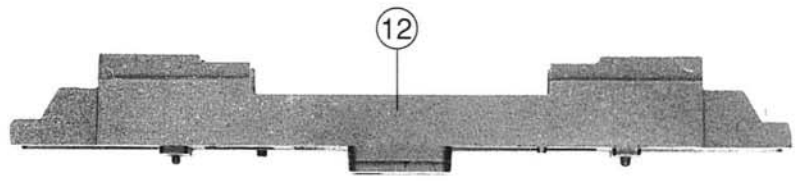

43382  
43383  
43389

Ersatzteilliste  
Replacement Parts

Pos. Nr.	Text	Art.-Nr.	Preis-gruppe
1	Motor komplett Motor assembly	85060	57
2	Haltring s=0,3 Traction tyre th.=0,3	85614	17
3	Zahnrad z=14l, m 0,4 Gear T=14l, m 0,4	86407	2
4	Schnecke Worm	86701	5
5	Schneckensatz komplett Worm set assembly	86842	24
6	Kardanschale Cardan bearing	87093	3
7	Kupplung Coupling	89277	5
8	Radsatz mit Haltring Wheelset with traction tyre	90516	20
9	Radsatz Wheelset	90517	18
10	Zurüstbeutel f. 43389 Bag with accessoires f. 43389	94087	25
11	Werkzeugkasten f. 43382, 43389 Loco bottom f. 43382, 43389	94469	5
12	Lokrahmen Loco frame	95170	30
13	Inneneinrichtungssatz f. 43382, 43383 Interior set f. 43382, 43383	100010	10
14	Radkontaktsatz Wheel set	100012	8
15	Zahnradssatz Gear set	100014	20
16	Steckteilsatz f. DG f. 43383 Push in parts set for bogie	100580	20
17	Getriebesatz komplett Gear part assembly	100581	24
18	Zurüstbeutel f. 43382, 43389 Bag with accessoires f. 43382, 43389	100588	25
19	Drehgestell 1 komplett f. 43382, 43389 Bogie 1 assembly f. 43382, 43389	101295	53
20	Drehgestell 2 komplett f. 43382, 43389 Bogie 2 assembly f. 43382, 43389	101296	53
21	Drehgestellblende 1 komplett f. 43382, 43389 Bogie frame 1 assembly f. 43382, 43389	101297	30
22	Drehgestellblende 2 komplett f. 43382, 43389 Bogie frame 2 assembly f. 43382, 43389	101298	30
23	Steckteilsatz für DG7 43382, 43389 Push in parts set for bogie f. 43382, 43389	101299	20
24	Drehgestell 1 kpl. f. 43383 Bogie 1 assembly f. 43383	101328	53
25	Drehgestell 2 kpl. f. 43383 Bogie 2 assembly f. 43383	101329	53
26	Drehgestellblende 1 kpl. f. 43383 Bogie frame 1 assembly f. 43383	101330	30
27	Drehgestellblende 2 kpl. f. 43383 Bogie frame 2 assembly f. 43383	101331	30
28	Werkzeugkasten f. 43383 Loco bottom f. 43383	101332	5

13

1

11 28 o. Abb./ no. ill. Werkzeugkasten Loco Bottom

12

5

17

15

14