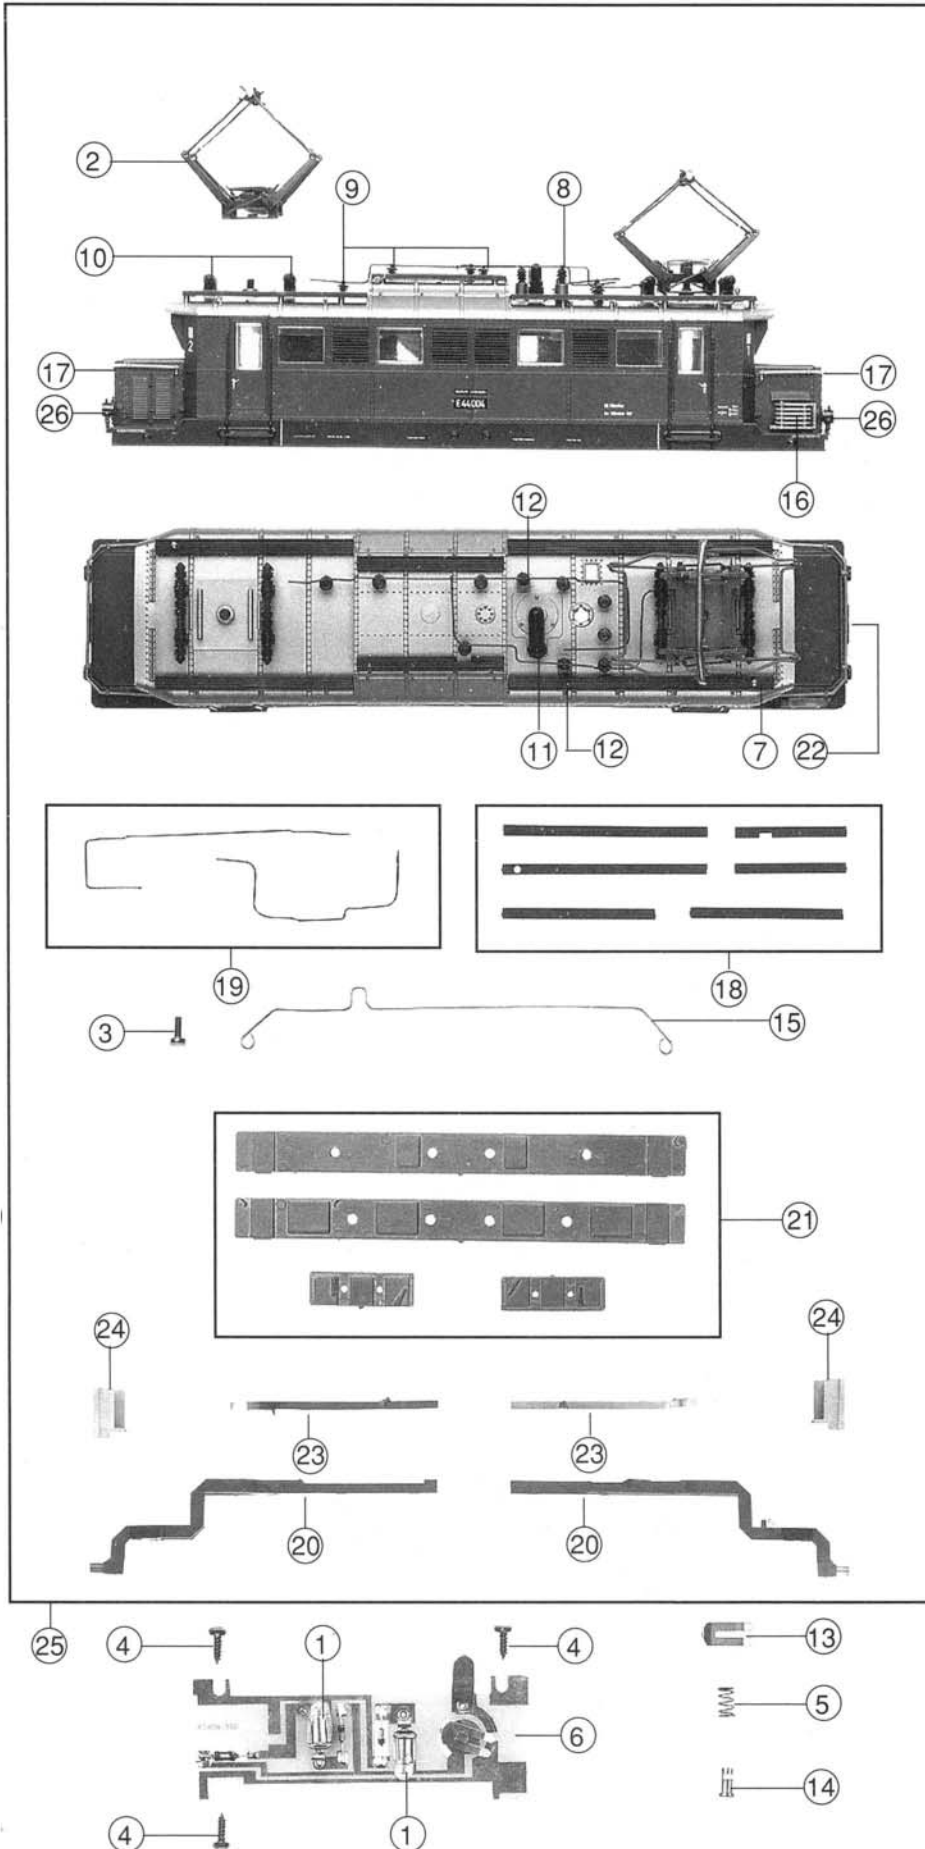

# Original ROCO-Ersatzteile Original ROCO Replacement Parts

# BR E44 43404

Pos. Nr.	Art.-Nr.	Text	Preis-gruppe
1	10023	Glühlampe Light bulb	99
2	85208	Stromabnehmer 43404 Pantograph f. 43404	99
3	85672	Zylinderkopfschraube M 2x6 Cheese headed screw M 2x6	2
4	85800	Schraube 2,2x6,5 Screw 2,2x6,5	2
5	86205	Feder Spring	2
6	87709	Platine kpl. Printed circuit assy.	42
7	88002	Lokpfeife Loco whistle	2
8	88008	Isolator Nr. 3 Insulator No. 3	2
9	88010	Isolator Nr. 4 Insulator No. 4	2
10	88021	Isolatorgruppe Insulator group	4
11	88035	Trafoisolator Transformer insulator	2
12	88085	Sützisolator Nr. 5 Support insulator No. 5	2
13	89711	Umschalterschrank Switch contact	6
14	89714	Schaltbolzen Switch pin	6
15	89771	Oberleitungsverbinder Overhead supply connector	6
16	92576	Kühspirale Condensing spiral	4
17	92583	Haltegriff Handrail	2
18	92584	Dachstegesatz f. 43404 Roof gangway set f. 43404	18
19	94095	Dachleitungssatz f. 43404, rot Roof conducting wire set f. 43404, red	12
20	94099	Leuchtstab unten Light transm. bar below	6
21	94101	Fenstersatz Glazing set	22
22	94107	Nummertafel f. 43404 Loco numbers f. 43404	6
23	94110	Leuchtstab oben Light transm. bar top	6
24	94128	Führerstand Drivers cab	6
25	94129	Gehäuse kpl. f. 43404 Body assembly f. 43404	68
26	94202	Lampengehäuse Lamp body	2