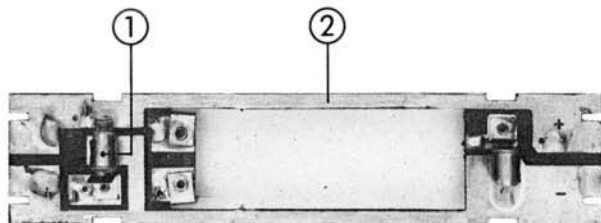

DB BR 215

Pos. Nr.	Art.-Nr. neu	Art.-Nr. alt	Text	Preis-gruppe
1	10023	4573 S	Glühlampe Light bulb	—
2	87650	4151B-009	Platine kpl. Printed circuit assembly	43
3	88532	4151S-032	Puffer Buffer	2
4	91400	4151S-006	Fenster klein Glazing small	4
5	91401	4151S-003	Fenster groß Glazing big	4
6	91402	4151S-002	Fenster vorne Glazing front	4
7	91403	—	Fenster links Glazing left	4
8	91404	—	Fenster rechts Glazing right	4
9	91405	4151S-027	Lichtblende Light cover	10
10	91406	4151S-026	Lichtleitstab unten Light transmission bar below	4
11	91407	4151S-025	Lichtleitstab oben Light transmission bar top	4
12	91408	4151S-01A	Gehäuse kpl. für 43449 Body assembly for 43449	58
13	91409	4151S-01B	Gehäuse kpl. für 43450 Body assembly for 43450	60