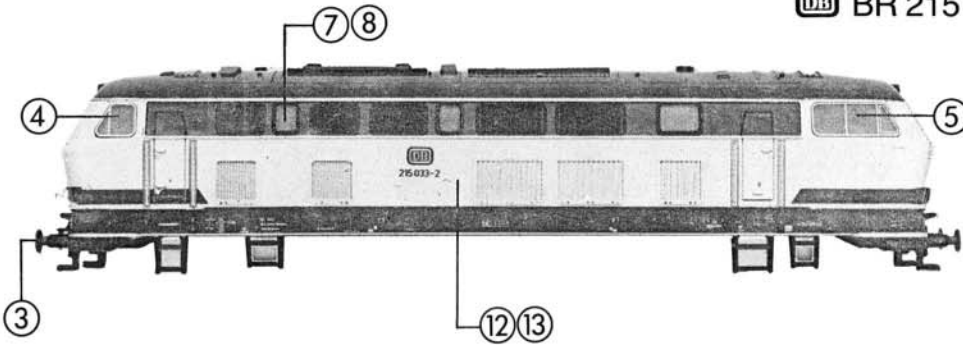

DB BR 215

Pos. Nr.	Art.-Nr. neu	Art.-Nr. alt	Text	Preis-gruppe
1	10023	4573 S	Glühlampe Light bulb	—
2	87650	4151B-009	Platine kpl. Printed circuit assembly	43
3	88532	4151S-032	Puffer Buffer	2
4	91400	4151S-006	Fenster klein Glazing small	4
5	91401	4151S-003	Fenster groß Glazing big	4
6	91402	4151S-002	Fenster vorne Glazing front	4
7	91403	—	Fenster links Glazing left	4
8	91404	—	Fenster rechts Glazing right	4
9	91405	4151S-027	Lichtblende Light cover	10
10	91406	4151S-026	Lichtleitstab unten Light transmission bar below	4
11	91407	4151S-025	Lichtleitstab oben Light transmission bar top	4
12	91408	4151S-01A	Gehäuse kpl. für 43449 Body assembly for 43449	58
13	91409	4151S-01B	Gehäuse kpl. für 43450 Body assembly for 43450	60