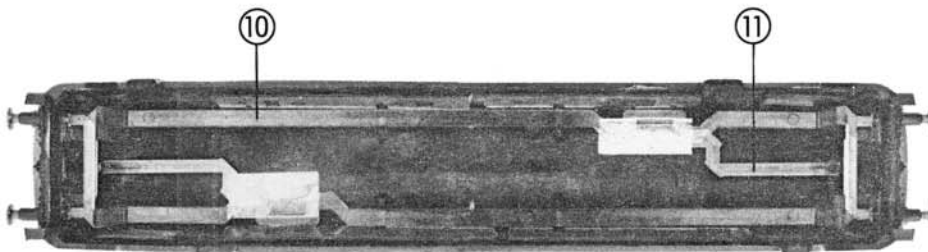

DB BR 215

Pos. Nr.	Art.-Nr. neu	Art.-Nr. alt	Text	Preis-gruppe
1	10023	4573 S	Glühlampe Light bulb	—
2	87650	4151B-009	Platine kpl. Printed circuit assembly	43
3	88532	4151S-032	Puffer Buffer	2
4	91400	4151S-006	Fenster klein Glazing small	4
5	91401	4151S-003	Fenster groß Glazing big	4
6	91402	4151S-002	Fenster vorne Glazing front	4
7	91403	—	Fenster links Glazing left	4
8	91404	—	Fenster rechts Glazing right	4
9	91405	4151S-027	Lichtblende Light cover	10
10	91406	4151S-026	Lichtleitstab unten Light transmission bar below	4
11	91407	4151S-025	Lichtleitstab oben Light transmission bar top	4
12	91408	4151S-01A	Gehäuse kpl. für 43449 Body assembly for 43449	58
13	91409	4151S-01B	Gehäuse kpl. für 43450 Body assembly for 43450	60