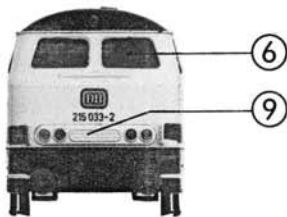

DB BR 215

Pos. Nr.	Art.-Nr. neu	Art.-Nr. alt	Text	Preis-gruppe
1	10023	4573 S	Glühlampe Light bulb	—
2	87650	4151B-009	Platine kpl. Printed circuit assembly	43
3	88532	4151S-032	Puffer Buffer	2
4	91400	4151S-006	Fenster klein Glazing small	4
5	91401	4151S-003	Fenster groß Glazing big	4
6	91402	4151S-002	Fenster vorne Glazing front	4
7	91403	—	Fenster links Glazing left	4
8	91404	—	Fenster rechts Glazing right	4
9	91405	4151S-027	Lichtblende Light cover	10
10	91406	4151S-026	Lichtleitstab unten Light transmission bar below	4
11	91407	4151S-025	Lichtleitstab oben Light transmission bar top	4
12	91408	4151S-01A	Gehäuse kpl. für 43449 Body assembly for 43449	58
13	91409	4151S-01B	Gehäuse kpl. für 43450 Body assembly for 43450	60