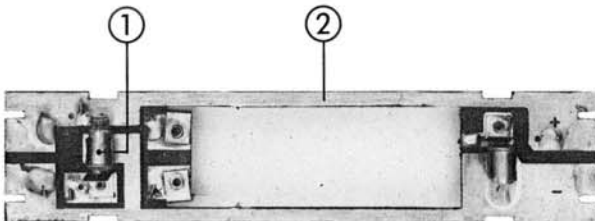

DB BR 215

Pos. Nr.	Art.-Nr. neu	Art.-Nr. alt	Text	Preis-gruppe
1	10023	4573 S	Glühlampe Light bulb	—
2	87650	4151B-009	Platine kpl. Printed circuit assembly	43
3	88532	4151S-032	Puffer Buffer	2
4	91400	4151S-006	Fenster klein Glazing small	4
5	91401	4151S-003	Fenster groß Glazing big	4
6	91402	4151S-002	Fenster vorne Glazing front	4
7	91403	—	Fenster links Glazing left	4
8	91404	—	Fenster rechts Glazing right	4
9	91405	4151S-027	Lichtblende Light cover	10
10	91406	4151S-026	Lichtleitstab unten Light transmission bar below	4
11	91407	4151S-025	Lichtleitstab oben Light transmission bar top	4
12	91408	4151S-01A	Gehäuse kpl. für 43449 Body assembly for 43449	58
13	91409	4151S-01B	Gehäuse kpl. für 43450 Body assembly for 43450	60