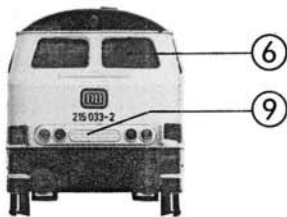

DB BR 215

Pos. Nr.	Art.-Nr. neu	Art.-Nr. alt	Text	Preis-gruppe
1	10023	4573 S	Glühlampe Light bulb	—
2	87650	4151B-009	Platine kpl. Printed circuit assembly	43
3	88532	4151S-032	Puffer Buffer	2
4	91400	4151S-006	Fenster klein Glazing small	4
5	91401	4151S-003	Fenster groß Glazing big	4
6	91402	4151S-002	Fenster vorne Glazing front	4
7	91403	—	Fenster links Glazing left	4
8	91404	—	Fenster rechts Glazing right	4
9	91405	4151S-027	Lichtblende Light cover	10
10	91406	4151S-026	Lichtleitstab unten Light transmission bar below	4
11	91407	4151S-025	Lichtleitstab oben Light transmission bar top	4
12	91408	4151S-01A	Gehäuse kpl. für 43449 Body assembly for 43449	58
13	91409	4151S-01B	Gehäuse kpl. für 43450 Body assembly for 43450	60