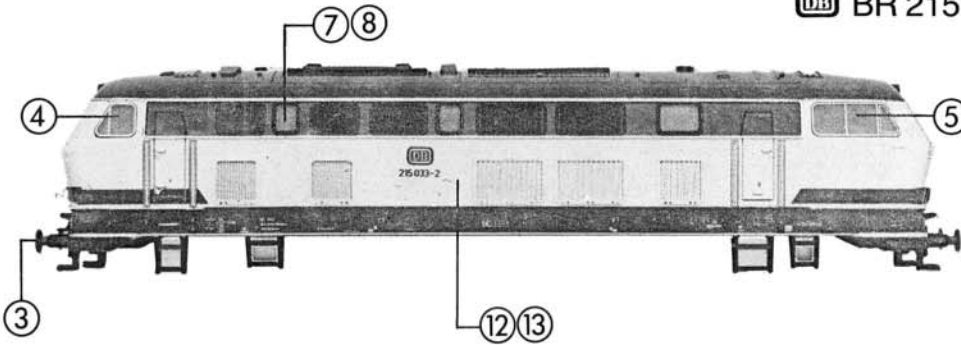

DB BR 215

Pos. Nr.	Art.-Nr. neu	Art.-Nr. alt	Text	Preis-gruppe
1	10023	4573 S	Glühlampe Light bulb	—
2	87650	4151B-009	Platine kpl. Printed circuit assembly	43
3	88532	4151S-032	Puffer Buffer	2
4	91400	4151S-006	Fenster klein Glazing small	4
5	91401	4151S-003	Fenster groß Glazing big	4
6	91402	4151S-002	Fenster vorne Glazing front	4
7	91403	—	Fenster links Glazing left	4
8	91404	—	Fenster rechts Glazing right	4
9	91405	4151S-027	Lichtblende Light cover	10
10	91406	4151S-026	Lichtleitstab unten Light transmission bar below	4
11	91407	4151S-025	Lichtleitstab oben Light transmission bar top	4
12	91408	4151S-01A	Gehäuse kpl. für 43449 Body assembly for 43449	58
13	91409	4151S-01B	Gehäuse kpl. für 43450 Body assembly for 43450	60