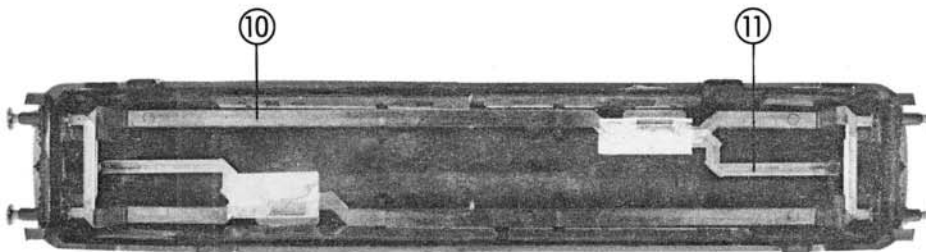

DB BR 215

Pos. Nr.	Art.-Nr. neu	Art.-Nr. alt	Text	Preis-gruppe
1	10023	4573 S	Glühlampe Light bulb	—
2	87650	4151B-009	Platine kpl. Printed circuit assembly	43
3	88532	4151S-032	Puffer Buffer	2
4	91400	4151S-006	Fenster klein Glazing small	4
5	91401	4151S-003	Fenster groß Glazing big	4
6	91402	4151S-002	Fenster vorne Glazing front	4
7	91403	—	Fenster links Glazing left	4
8	91404	—	Fenster rechts Glazing right	4
9	91405	4151S-027	Lichtblende Light cover	10
10	91406	4151S-026	Lichtleitstab unten Light transmission bar below	4
11	91407	4151S-025	Lichtleitstab oben Light transmission bar top	4
12	91408	4151S-01A	Gehäuse kpl. für 43449 Body assembly for 43449	58
13	91409	4151S-01B	Gehäuse kpl. für 43450 Body assembly for 43450	60