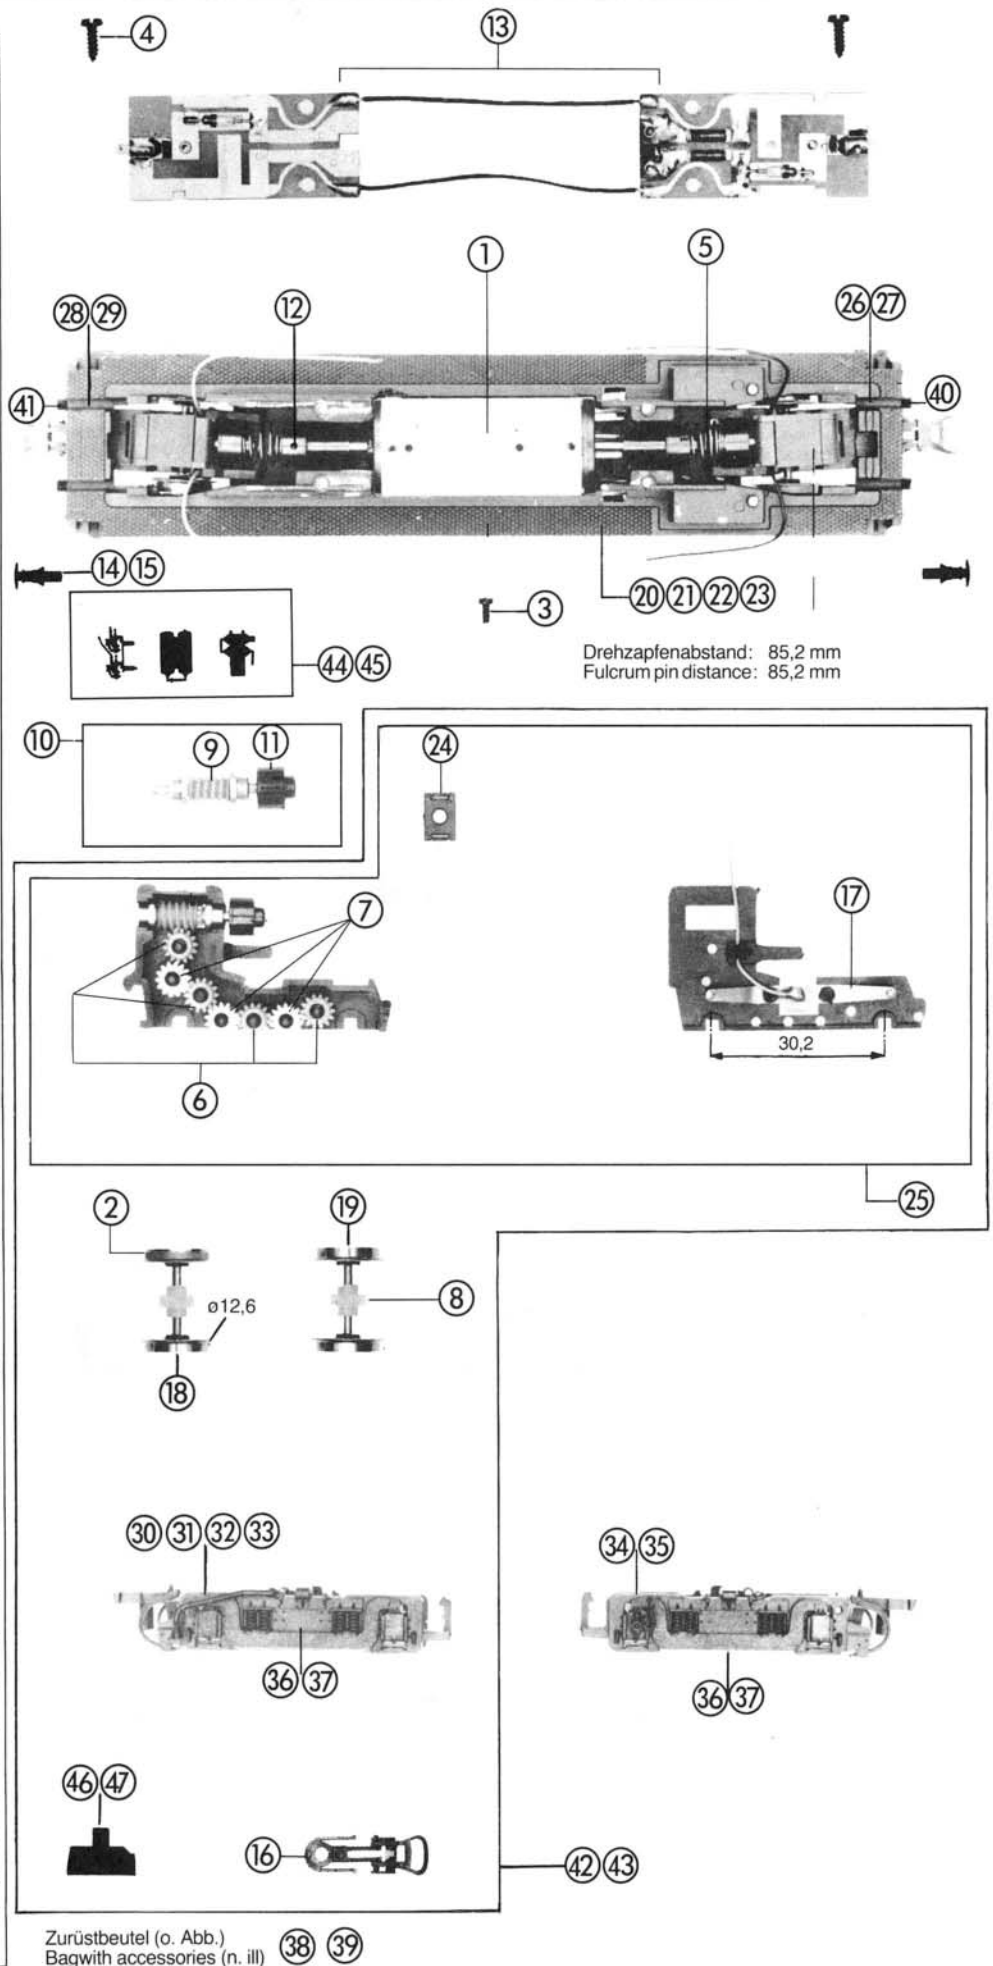

43467 43468
43469 43470

Original ROCO-Ersatzteile Original ROCO Replacement Parts

Pos.-Nr.	Art.-Nr. neu	Art.-Nr. alt	Text	Preis-gruppe
1	85009	0913N	Motor	99
2	85602	4589S	Halfring Traction tyre	99
3	85672	81000B-252	Zylinderkopfschraube M2×6 Cheese headed screw M2×6	2
4	85800	81000B-255	Schraube 2,2×6,5 Screw 2,2×6,5	2
5	86206	4130S-052	Federkupplung Spring coupling	5
6	86403	4151B-002	Zahnrad z14r; m0,4 Gear T14r; m0,4	2
7	86404	4151B-003	Zahnrad z14L; m0,4 Gear T14L; m0,4	2
8	86408	4141S-028	Zahnrad z17L; m0,4 Gear T 17L; m0,4	2
9	86701	4151B-001	Schnecke m0,4 Worm m0,4	5
10	86818	—	Schneckensatz Worm set	24
11	87007	4130S-028	Federnabe kurz Spring hub short	4
12	87040	—	Federnabe lang Spring hub long	5
13	87648	4154S-A03	Platine kpl. Printed circuit assembly	43
14	88530	4158S-020	Puffer für 43468/69/70 Buffer for 43468/69/70	2
15	88531	—	Puffer für 43467 Buffer for 43467	2
16	89205	4456S	Standardkupplung Standard coupling	5
17	89804	5150S-022	Radkontakt Wheel current contact strip	2
18	90275	—	Radsatz mit Haltringen Wheelset with traction tyres	14
19	90276	—	Radsatz Wheelset	14
20	91329	4158A-011	Rahmen für 43468 Frame for 43468	42
21	91330	4158B-011	Rahmen für 43469 Frame for 43469	42
22	91331	—	Rahmen für 43467 Frame for 43467	42
23	91332	—	Rahmen für 43470 Frame for 43470	42
24	91333	4158S-014	Spange Clamp	2
25	91334	4158S-A05	Getriebe kpl. Gears assembly	41
26	91335	4158S-021	Scheinw. kurz f. 43468/69/70 Headlamp short f. 43468/69/70	4
27	91336	—	Scheinwerfer kurz f. 43467 Headlamp short for 43467	4
28	91337	4158S-022	Scheinw. lang f. 43468/69/70 Headlamp long for 43468/69/70	4
29	91338	—	Scheinwerfer lang für 43467 Headlamp long for 43467	4
30	91339	4158S-044	Schalld. links f. 43468/69/70 Silencer pipe left f. 43468/69/70	3
31	91340	—	Schalldämpfler. li. f. 43467 Silencer pipe left for 43467	3
32	91341	4158S-045	Schalld. rechts f. 43468/69/70 Silencer pipe r. f. 43468/69/70	3
33	91342	—	Schalldämpfler. re. f. 43467 Silencer pipe right for 43467	3
34	91343	4158S-032	Tacho Anschluß f. 43468/69/70 Tach. connexion f. 43468/69/70	3
35	91344	—	Tacho Anschluß für 43467 Tach. connexion f. 43467	3
36	91345	4158S-015	Drehstellblende f. 43468/69/70 Bogie frame for 43468/69/70	25
37	91346	—	Drehgestellblende für 43467 Bogie frame for 43467	25
38	91347	4158S-A08	Zurüstbeutel für 43468/69/70 Bag with access. f. 43468/69/70	18
39	91348	—	Zurüstbeutel für 43467 Bag with accessories f. 43467	20
40	91349	—	Lichtleitstab lang Light transmission bar long	2
41	91350	—	Lichtleitstab kurz Light transmission bar short	2
42	91358	—	Drehgestell kpl. f. 43468/69/70 Bogie assembly for 43468/69/70	41
43	91359	—	Drehgestell kpl. für 43467 Bogie assembly for 43467	41
44	91353	—	Steckt. f. Rahmen f. 43468/69/70 Push in parts f. fr. 43468/69/70	10
45	91354	—	Steckteile f. Rahmen f. 43467 Push in parts f. frame f. 43467	10
46	91355	—	Kupplungshalter f. 43368/69/70 Coupling holder for 34468/69/70	3
47	91356	—	Kupplungshalter für 43467 Coupling holder for 43467	3