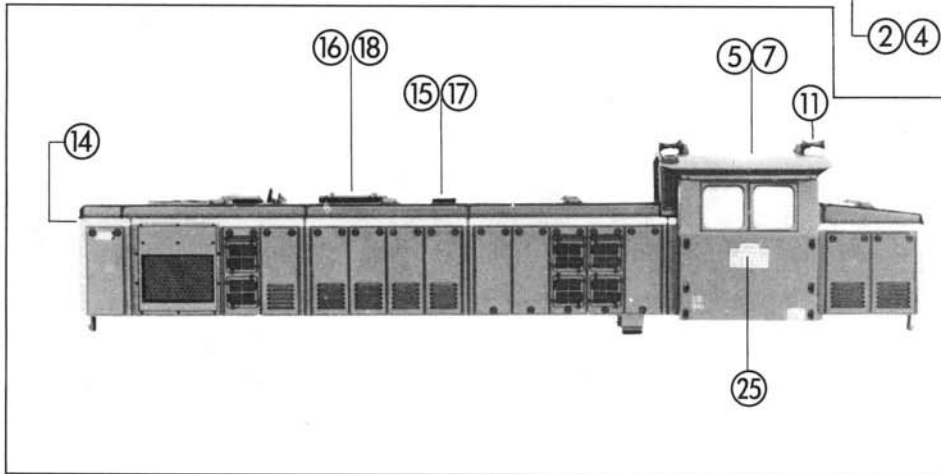

Original ROCO-Ersatzteile Original ROCO Replacement Parts

43467 43468
43469 43470

SNCF BB 63000

RENFE BR 307

CFL BR 800

| g. z. | Art.-Nr. neu | Art.-Nr. alt | Text | Preis-Gruppe |
|-------|--------------|--------------|--|--------------|
| 1 | 91300 | 4158A-A01 | Gehäuse kpl. für 43468 <i>Body assembly for 43468</i> | 60 |
| 2 | 91301 | 4158B-A01 | Gehäuse kpl. für 43469 <i>Body assembly for 43469</i> | 60 |
| 3 | 91302 | — | Gehäuse kpl. für 43467 <i>Body assembly for 43467</i> | 60 |
| 4 | 91303 | — | Gehäuse kpl. für 43470 <i>Body assembly for 43470</i> | 60 |
| 5 | 91304 | 4158A-A02 | Kabine für 43468 <i>Cab assembly for 43468</i> | 41 |
| 6 | 91305 | 4158B-A02 | Kabine für 43469 <i>Cab assembly for 43469</i> | 41 |
| 7 | 91306 | — | Kabine kpl. für 43467 <i>Cab assembly for 43467</i> | 41 |
| 8 | 91307 | — | Kabine kpl. für 43470 <i>Cab assembly for 43470</i> | 41 |
| 9 | 91308 | 4158S-035 | Leuchtstab lang <i>Light transmission bar long</i> | 4 |
| 10 | 91309 | 4158S-034 | Leuchtstab kurz <i>Light transmission bar short</i> | 4 |
| 11 | 91310 | 4158S-006 | Sirene <i>Airhorn</i> | 2 |
| 12 | 91311 | 4158S-007 | Auspuff links <i>Exhaust-pipe left</i> | 3 |
| 13 | 91312 | 4158S-008 | Auspuff rechts <i>Exhaust pipe right</i> | 3 |
| 14 | 91313 | 4158S-009 | SNCF Tafel <i>SNCF plate</i> | 6 |
| 15 | 91314 | 4158S-004 | Deckel 1 für 43468 <i>Cover 1 for 43468</i> | 3 |
| 16 | 91315 | 4158S-005 | Deckel 2 für 43468 <i>Cover 2 for 43468</i> | 3 |
| 17 | 91316 | — | Deckel 1 für 43467 <i>Cover 1 for 43467</i> | 3 |
| 18 | 91317 | — | Deckel 2 für 43467 <i>Cover 2 for 43467</i> | 3 |
| 19 | 91318 | — | Deckel 1 für 43469 <i>Cover 1 for 43469</i> | 3 |
| 20 | 91319 | — | Deckel 2 für 43469 <i>Cover 2 for 43469</i> | 3 |
| 21 | 91320 | — | Deckel 1 für 43470 <i>Cover 1 for 43470</i> | 3 |
| 22 | 91321 | — | Deckel 2 für 43470 <i>Cover 2 for 43470</i> | 3 |
| 23 | 91322 | 4158S-A03 | Geländer-Satz für 43468 69/70 <i>Handrail set for 43468 69/70</i> | 16 |
| 24 | 91323 | — | Geländer Satz für 43467 <i>Handrail set for 43467</i> | 16 |
| 25 | 91326 | 4158A-046 | Lokschilder-Satz für 43468 <i>Loco numbers set for 43468</i> | 6 |
| 26 | 91327 | 4158B-046 | Lokschilder Satz für 43469 <i>Loco numbers for 43469</i> | 6 |
| 27 | 91328 | — | Fenster-Satz <i>Glazing-set</i> | 14 |
| 28 | 91357 | — | Stirnlinse für 43469/70 <i>Head Lens for 43469/70</i> | 2 |