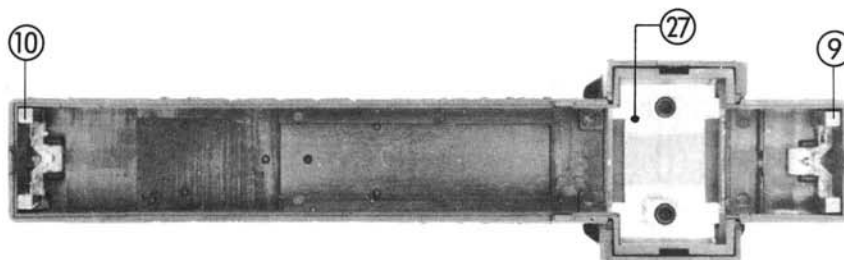

Original ROCO-Ersatzteile Original ROCO Replacement Parts

43467 43468
43469 43470

SNCF BB 63000

RENFE BR 307

CFL BR 800

| g. z. | Art.-Nr. neu | Art.-Nr. alt | Text | Preis-Gruppe |
|-------|--------------|--------------|--|--------------|
| 1 | 91300 | 4158A-A01 | Gehäuse kpl. für 43468 <i>Body assembly for 43468</i> | 60 |
| 2 | 91301 | 4158B-A01 | Gehäuse kpl. für 43469 <i>Body assembly for 43469</i> | 60 |
| 3 | 91302 | — | Gehäuse kpl. für 43467 <i>Body assembly for 43467</i> | 60 |
| 4 | 91303 | — | Gehäuse kpl. für 43470 <i>Body assembly for 43470</i> | 60 |
| 5 | 91304 | 4158A-A02 | Kabine für 43468 <i>Cab assembly for 43468</i> | 41 |
| 6 | 91305 | 4158B-A02 | Kabine für 43469 <i>Cab assembly for 43469</i> | 41 |
| 7 | 91306 | — | Kabine kpl. für 43467 <i>Cab assembly for 43467</i> | 41 |
| 8 | 91307 | — | Kabine kpl. für 43470 <i>Cab assembly for 43470</i> | 41 |
| 9 | 91308 | 4158S-035 | Leuchtstab lang <i>Light transmission bar long</i> | 4 |
| 10 | 91309 | 4158S-034 | Leuchtstab kurz <i>Light transmission bar short</i> | 4 |
| 11 | 91310 | 4158S-006 | Sirene <i>Airhorn</i> | 2 |
| 12 | 91311 | 4158S-007 | Auspuff links <i>Exhaust-pipe left</i> | 3 |
| 13 | 91312 | 4158S-008 | Auspuff rechts <i>Exhaust pipe right</i> | 3 |
| 14 | 91313 | 4158S-009 | SNCF Tafel <i>SNCF plate</i> | 6 |
| 15 | 91314 | 4158S-004 | Deckel 1 für 43468 <i>Cover 1 for 43468</i> | 3 |
| 16 | 91315 | 4158S-005 | Deckel 2 für 43468 <i>Cover 2 for 43468</i> | 3 |
| 17 | 91316 | — | Deckel 1 für 43467 <i>Cover 1 for 43467</i> | 3 |
| 18 | 91317 | — | Deckel 2 für 43467 <i>Cover 2 for 43467</i> | 3 |
| 19 | 91318 | — | Deckel 1 für 43469 <i>Cover 1 for 43469</i> | 3 |
| 20 | 91319 | — | Deckel 2 für 43469 <i>Cover 2 for 43469</i> | 3 |
| 21 | 91320 | — | Deckel 1 für 43470 <i>Cover 1 for 43470</i> | 3 |
| 22 | 91321 | — | Deckel 2 für 43470 <i>Cover 2 for 43470</i> | 3 |
| 23 | 91322 | 4158S-A03 | Geländer-Satz für 43468 69/70 <i>Handrail set for 43468 69/70</i> | 16 |
| 24 | 91323 | — | Geländer Satz für 43467 <i>Handrail set for 43467</i> | 16 |
| 25 | 91326 | 4158A-046 | Lokschilder-Satz für 43468 <i>Loco numbers set for 43468</i> | 6 |
| 26 | 91327 | 4158B-046 | Lokschilder Satz für 43469 <i>Loco numbers for 43469</i> | 6 |
| 27 | 91328 | — | Fenster-Satz <i>Glazing-set</i> | 14 |
| 28 | 91357 | — | Stirnlinse für 43469/70 <i>Head Lens for 43469/70</i> | 2 |