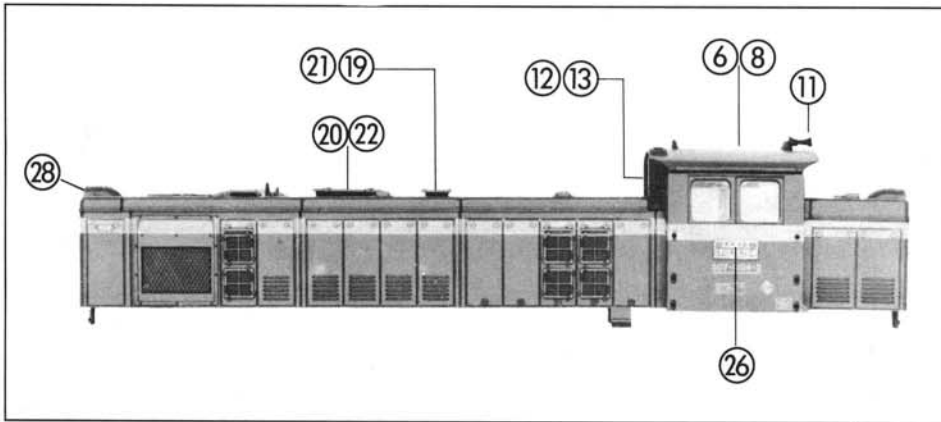

Original ROCO-Ersatzteile Original ROCO Replacement Parts

43467 43468
43469 43470

SNCF BB 63000

RENFE BR 307

CFL BR 800

| g. z. | Art.-Nr. neu | Art.-Nr. alt | Text | Preis-Gruppe |
|-------|--------------|--------------|--|--------------|
| 1 | 91300 | 4158A-A01 | Gehäuse kpl. für 43468 <i>Body assembly for 43468</i> | 60 |
| 2 | 91301 | 4158B-A01 | Gehäuse kpl. für 43469 <i>Body assembly for 43469</i> | 60 |
| 3 | 91302 | — | Gehäuse kpl. für 43467 <i>Body assembly for 43467</i> | 60 |
| 4 | 91303 | — | Gehäuse kpl. für 43470 <i>Body assembly for 43470</i> | 60 |
| 5 | 91304 | 4158A-A02 | Kabine für 43468 <i>Cab assembly for 43468</i> | 41 |
| 6 | 91305 | 4158B-A02 | Kabine für 43469 <i>Cab assembly for 43469</i> | 41 |
| 7 | 91306 | — | Kabine kpl. für 43467 <i>Cab assembly for 43467</i> | 41 |
| 8 | 91307 | — | Kabine kpl. für 43470 <i>Cab assembly for 43470</i> | 41 |
| 9 | 91308 | 4158S-035 | Leuchtstab lang <i>Light transmission bar long</i> | 4 |
| 10 | 91309 | 4158S-034 | Leuchtstab kurz <i>Light transmission bar short</i> | 4 |
| 11 | 91310 | 4158S-006 | Sirene <i>Airhorn</i> | 2 |
| 12 | 91311 | 4158S-007 | Auspuff links <i>Exhaust-pipe left</i> | 3 |
| 13 | 91312 | 4158S-008 | Auspuff rechts <i>Exhaust pipe right</i> | 3 |
| 14 | 91313 | 4158S-009 | SNCF Tafel <i>SNCF plate</i> | 6 |
| 15 | 91314 | 4158S-004 | Deckel 1 für 43468 <i>Cover 1 for 43468</i> | 3 |
| 16 | 91315 | 4158S-005 | Deckel 2 für 43468 <i>Cover 2 for 43468</i> | 3 |
| 17 | 91316 | — | Deckel 1 für 43467 <i>Cover 1 for 43467</i> | 3 |
| 18 | 91317 | — | Deckel 2 für 43467 <i>Cover 2 for 43467</i> | 3 |
| 19 | 91318 | — | Deckel 1 für 43469 <i>Cover 1 for 43469</i> | 3 |
| 20 | 91319 | — | Deckel 2 für 43469 <i>Cover 2 for 43469</i> | 3 |
| 21 | 91320 | — | Deckel 1 für 43470 <i>Cover 1 for 43470</i> | 3 |
| 22 | 91321 | — | Deckel 2 für 43470 <i>Cover 2 for 43470</i> | 3 |
| 23 | 91322 | 4158S-A03 | Geländer-Satz für 43468 69/70 <i>Handrail set for 43468 69/70</i> | 16 |
| 24 | 91323 | — | Geländer Satz für 43467 <i>Handrail set for 43467</i> | 16 |
| 25 | 91326 | 4158A-046 | Lokschilder-Satz für 43468 <i>Loco numbers set for 43468</i> | 6 |
| 26 | 91327 | 4158B-046 | Lokschilder Satz für 43469 <i>Loco numbers for 43469</i> | 6 |
| 27 | 91328 | — | Fenster-Satz <i>Glazing-set</i> | 14 |
| 28 | 91357 | — | Stirnlinse für 43469/70 <i>Head Lens for 43469/70</i> | 2 |