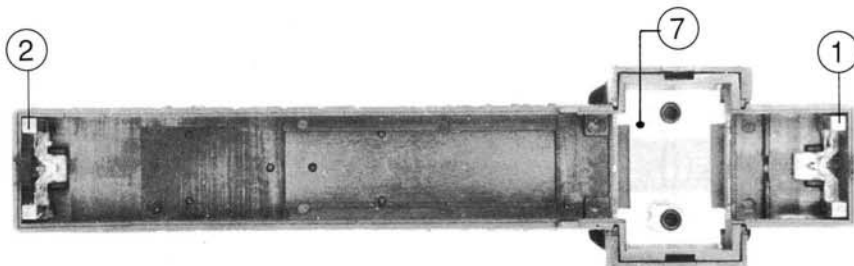

9

6

10

Pos.-Nr.	Text	Art.-Nr.	Preis-gruppe
1	Leuchtstab lang <i>Light transmission bar long</i>	91308	4
2	Leuchtstab kurz <i>Light transmission bar short</i>	91309	4
3	Sirene <i>Airhorn</i>	91310	2
4	Auspuff links <i>Exhaust-pipe left</i>	91311	3
5	Auspuff rechts <i>Exhaust-pipe right</i>	91312	3
6	Geländer-Satz <i>Handrail set</i>	91322	16
7	Fenster-Satz <i>Glazing-set</i>	91328	14
8	Stirnlinse <i>Head lens</i>	91357	2
9	Gehäuse komplett Betr. Nr. 307-004-2 <i>Body assembly</i> Betr. No. 307-004-2	100813	60
10	Zurüstbeutel <i>Bag with accessories</i>	100814	18
11	Kabine Betr. Nr. 307-004-2 <i>Cabine</i> Betr. No. 307-004-2	100815	41
12	Lokschilder Satz <i>Loco numbers set</i>	100816	6