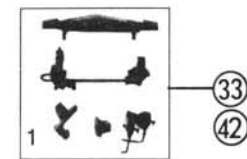

Pos. Nr.	Art.-Nr.	Text	Preisgruppe
1	10026	Glühlampe weiß Light bulb white	99
2	85604	Hafttring f. 43484 Traction tyre f. 43484	99
3	85614	Hafttring f. 43485 Traction tyre f. 43485	99
4	85670	Zylinderkopfschraube M2x4 Cheese headed screw M2x4	2
5	85723	Drehgestellschraube Bogie screw	2
6	86202	Feder Spring	2
7	86409	Zahnrad z 17; m 0,4 Gear T 17; m 0,4	2
8	86416	Zahnrad z 14/19; m 0,4 Gear T 14/19; m 0,4	3
9	86417	Zahnrad z 19; m 0,4 Gear T 19; m 0,4	2
10	86467	Zahnrad z 29; m 0,4 Gear T 29; m 0,4	2
11	86470	Zahnrad z 12; m 0,4 Gear T 12; m 0,4	2
12	86703	Schnecke m 0,4 Worm m 0,4	4
13	87062	Kardanwelle Cardan axle	2
14	87063	Kardanschale Cardan bearing	3
15	88504	Puffer gewölbt Buffer vaulted	4
16	88505	Puffer flach Buffer flat	4
17	89246	Standardkupplung Standard coupling	5
18	89700	Achse 2,6x9,3 Axle 2,6x9,3	2
19	89701	Achse 2,6x11,5 Axle 2,6x11,5	2
20	89830	Schneckensatz kpl. Worm set assembly	24
21	89853	Radkontakt kpl. Wheel current contact ass.	12
22	89854	Lampenkontakt kpl. Light bulb contact assembly	20
23	89897	Selenplättchen Ø 5 mm Diode Ø 5 mm	8
24	90238	Radsatz f. 43484 Wheelset f. 43484	16
25	90239	Radsatz m. Hafttring f. 43484 Wheelset w. tract. tyre f. 43484	16
26	90376	Radsatz f. 43485 Wheelset f. 43485	16
27	90377	Radsatz m. Hafttring f. 43485 Wheelset w. tract. tyre f. 43485	16
28	93023	Getriebe kpl. f. 43485 Gear assembly f. 43485	58
29	93040	Getriebekasten Gear box	29
30	93060	Getriebe kpl. f. 43484 Gears assembly f. 43484	58
31	93061	DG-Blende 1 kpl., schwarz Bogie frame 1 assy., black	28
32	93062	DG-Blende 2 kpl., schwarz Bogie frame 2 assy., black	28
33	93063	Steckteile-Satz f. Blende 1, schwarz Parts set f. bogie 1, black	18
34	93064	Steckteile-Satz f. Blende 2, schwarz Parts set f. bogie 2, black	18
35	93065	Zurüstbeutel f. 43484 Bag with accessories f. 43484	26
36	93077	Lichtleitstab Light transmissions bar	3
37	93079	Schneckendeckel Worm cover	4
38	93081	Kupplungshalter Coupling holder	2
39	93085	Getriebedeckel Gears cover	18
40	93736	DG-Blende 1 kpl., grau Bogie frame 1 assy., grey	28
41	93737	DG-Blende 2 kpl., grau Bogie frame 2 assy., grey	28
42	93738	Steckt.-Satz f. Blende 1, grau Parts set f. bogie 1, grey	18
43	93739	Steckt.-Satz f. Blende 2, grau Parts set f. bogie 2, grey	18
44	93746	Zurüstbeutel f. 43485 Bag with accessories	26