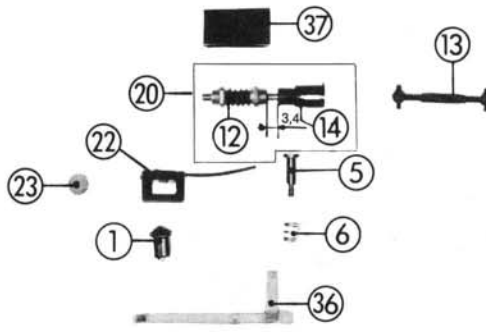

Pos. Nr.	Art.-Nr.	Text	Preisgruppe
1	10026	Glühlampe weiß Light bulb white	99
2	85604	Hafttring f. 43484 Traction tyre f. 43484	99
3	85614	Hafttring f. 43485 Traction tyre f. 43485	99
4	85670	Zylinderkopfschraube M2x4 Cheese headed screw M2x4	2
5	85723	Drehgestellschraube Bogie screw	2
6	86202	Feder Spring	2
7	86409	Zahnrad z 17; m 0,4 Gear T 17; m 0,4	2
8	86416	Zahnrad z 14/19; m 0,4 Gear T 14/19; m 0,4	3
9	86417	Zahnrad z 19; m 0,4 Gear T 19; m 0,4	2
10	86467	Zahnrad z 29; m 0,4 Gear T 29; m 0,4	2
11	86470	Zahnrad z 12; m 0,4 Gear T 12; m 0,4	2
12	86703	Schnecke m 0,4 Worm m 0,4	4
13	87062	Kardanwelle Cardan axle	2
14	87063	Kardanschale Cardan bearing	3
15	88504	Puffer gewölbt Buffer vaulted	4
16	88505	Puffer flach Buffer flat	4
17	89246	Standardkupplung Standard coupling	5
18	89700	Achse 2,6x9,3 Axle 2,6x9,3	2
19	89701	Achse 2,6x11,5 Axle 2,6x11,5	2
20	89830	Schneckensatz kpl. Worm set assembly	24
21	89853	Radkontakt kpl. Wheel current contact ass.	12
22	89854	Lampenkontakt kpl. Light bulb contact assembly	20
23	89897	Selenplättchen Ø 5 mm Diode Ø 5 mm	8
24	90238	Radsatz f. 43484 Wheelset f. 43484	16
25	90239	Radsatz m. Hafttring f. 43484 Wheelset w. tract. tyre f. 43484	16
26	90376	Radsatz f. 43485 Wheelset f. 43485	16
27	90377	Radsatz m. Hafttring f. 43485 Wheelset w. tract. tyre f. 43485	16
28	93023	Getriebe kpl. f. 43485 Gear assembly f. 43485	58
29	93040	Getriebekasten Gear box	29
30	93060	Getriebe kpl. f. 43484 Gears assembly f. 43484	58
31	93061	DG-Blende 1 kpl., schwarz Bogie frame 1 assy., black	28
32	93062	DG-Blende 2 kpl., schwarz Bogie frame 2 assy., black	28
33	93063	Steckteile-Satz f. Blende 1, schwarz Parts set f. bogie 1, black	18
34	93064	Steckteile-Satz f. Blende 2, schwarz Parts set f. bogie 2, black	18
35	93065	Zurüstbeutel f. 43484 Bag with accessories f. 43484	26
36	93077	Lichtleitstab Light transmissions bar	3
37	93079	Schneckendeckel Worm cover	4
38	93081	Kupplungshalter Coupling holder	2
39	93085	Getriebedeckel Gears cover	18
40	93736	DG-Blende 1 kpl., grau Bogie frame 1 assy., grey	28
41	93737	DG-Blende 2 kpl., grau Bogie frame 2 assy., grey	28
42	93738	Steckt.-Satz f. Blende 1, grau Parts set f. bogie 1, grey	18
43	93739	Steckt.-Satz f. Blende 2, grau Parts set f. bogie 2, grey	18
44	93746	Zurüstbeutel f. 43485 Bag with accessories	26