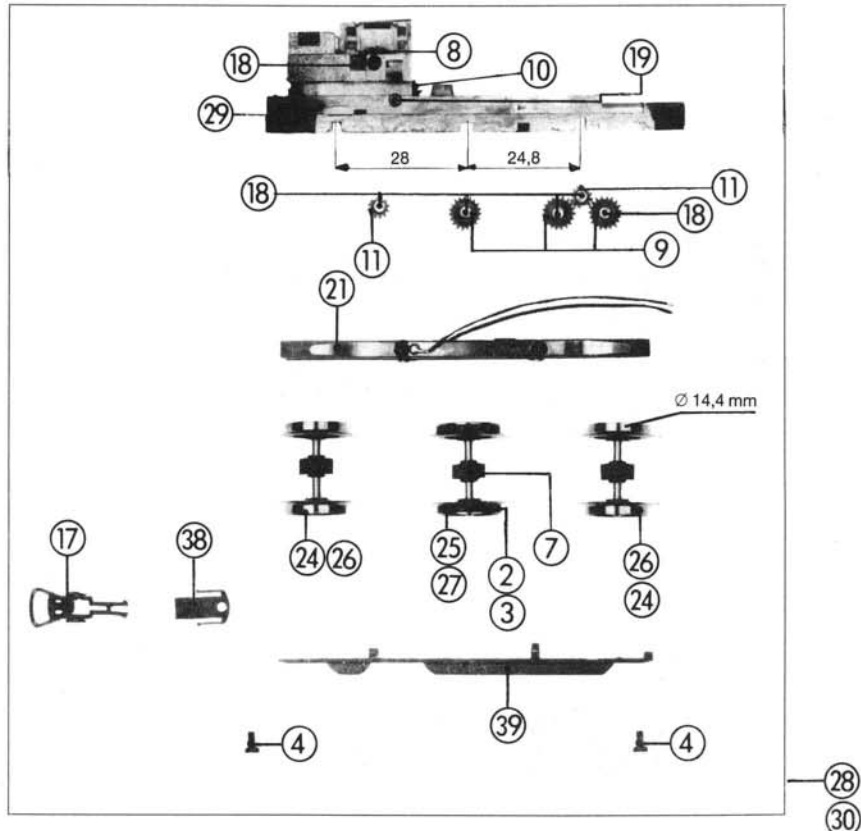

Pos. Nr.	Art.-Nr.	Text	Preisgruppe
1	10026	Glühlampe weiß Light bulb white	99
2	85604	Hafttring f. 43484 Traction tyre f. 43484	99
3	85614	Hafttring f. 43485 Traction tyre f. 43485	99
4	85670	Zylinderkopfschraube M2x4 Cheese headed screw M2x4	2
5	85723	Drehgestellschraube Bogie screw	2
6	86202	Feder Spring	2
7	86409	Zahnrad z 17; m 0,4 Gear T 17; m 0,4	2
8	86416	Zahnrad z 14/19; m 0,4 Gear T 14/19; m 0,4	3
9	86417	Zahnrad z 19; m 0,4 Gear T 19; m 0,4	2
10	86467	Zahnrad z 29; m 0,4 Gear T 29; m 0,4	2
11	86470	Zahnrad z 12; m 0,4 Gear T 12; m 0,4	2
12	86703	Schnecke m 0,4 Worm m 0,4	4
13	87062	Kardanwelle Cardan axle	2
14	87063	Kardanschale Cardan bearing	3
15	88504	Puffer gewölbt Buffer vaulted	4
16	88505	Puffer flach Buffer flat	4
17	89246	Standardkupplung Standard coupling	5
18	89700	Achse 2,6x9,3 Axle 2,6x9,3	2
19	89701	Achse 2,6x11,5 Axle 2,6x11,5	2
20	89830	Schneckensatz kpl. Worm set assembly	24
21	89853	Radkontakt kpl. Wheel current contact ass.	12
22	89854	Lampenkontakt kpl. Light bulb contact assembly	20
23	89897	Selenplättchen Ø 5 mm Diode Ø 5 mm	8
24	90238	Radsatz f. 43484 Wheelset f. 43484	16
25	90239	Radsatz m. Hafttring f. 43484 Wheelset w. tract. tyre f. 43484	16
26	90376	Radsatz f. 43485 Wheelset f. 43485	16
27	90377	Radsatz m. Hafttring f. 43485 Wheelset w. tract. tyre f. 43485	16
28	93023	Getriebe kpl. f. 43485 Gear assembly f. 43485	58
29	93040	Getriebekasten Gear box	29
30	93060	Getriebe kpl. f. 43484 Gears assembly f. 43484	58
31	93061	DG-Blende 1 kpl., schwarz Bogie frame 1 assy., black	28
32	93062	DG-Blende 2 kpl., schwarz Bogie frame 2 assy., black	28
33	93063	Steckteile-Satz f. Blende 1, schwarz Parts set f. bogie 1, black	18
34	93064	Steckteile-Satz f. Blende 2, schwarz Parts set f. bogie 2, black	18
35	93065	Zurüstbeutel f. 43484 Bag with accessories f. 43484	26
36	93077	Lichtleitstab Light transmissions bar	3
37	93079	Schneckendeckel Worm cover	4
38	93081	Kupplungshalter Coupling holder	2
39	93085	Getriebedeckel Gears cover	18
40	93736	DG-Blende 1 kpl., grau Bogie frame 1 assy., grey	28
41	93737	DG-Blende 2 kpl., grau Bogie frame 2 assy., grey	28
42	93738	Steckt.-Satz f. Blende 1, grau Parts set f. bogie 1, grey	18
43	93739	Steckt.-Satz f. Blende 2, grau Parts set f. bogie 2, grey	18
44	93746	Zurüstbeutel f. 43485 Bag with accessories	26