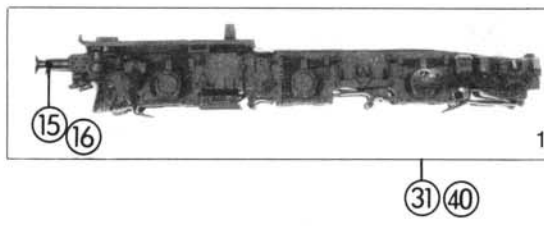

Pos. Nr.	Art.-Nr.	Text	Preisgruppe
1	10026	Glühlampe weiß Light bulb white	99
2	85604	Hafttring f. 43484 Traction tyre f. 43484	99
3	85614	Hafttring f. 43485 Traction tyre f. 43485	99
4	85670	Zylinderkopfschraube M2x4 Cheese headed screw M2x4	2
5	85723	Drehgestellschraube Bogie screw	2
6	86202	Feder Spring	2
7	86409	Zahnrad z 17; m 0,4 Gear T 17; m 0,4	2
8	86416	Zahnrad z 14/19; m 0,4 Gear T 14/19; m 0,4	3
9	86417	Zahnrad z 19; m 0,4 Gear T 19; m 0,4	2
10	86467	Zahnrad z 29; m 0,4 Gear T 29; m 0,4	2
11	86470	Zahnrad z 12; m 0,4 Gear T 12; m 0,4	2
12	86703	Schnecke m 0,4 Worm m 0,4	4
13	87062	Kardanwelle Cardan axle	2
14	87063	Kardanschale Cardan bearing	3
15	88504	Puffer gewölbt Buffer vaulted	4
16	88505	Puffer flach Buffer flat	4
17	89246	Standardkupplung Standard coupling	5
18	89700	Achse 2,6x9,3 Axle 2,6x9,3	2
19	89701	Achse 2,6x11,5 Axle 2,6x11,5	2
20	89830	Schneckensatz kpl. Worm set assembly	24
21	89853	Radkontakt kpl. Wheel current contact ass.	12
22	89854	Lampenkontakt kpl. Light bulb contact assembly	20
23	89897	Selenplättchen Ø 5 mm Diode Ø 5 mm	8
24	90238	Radsatz f. 43484 Wheelset f. 43484	16
25	90239	Radsatz m. Hafttring f. 43484 Wheelset w. tract. tyre f. 43484	16
26	90376	Radsatz f. 43485 Wheelset f. 43485	16
27	90377	Radsatz m. Hafttring f. 43485 Wheelset w. tract. tyre f. 43485	16
28	93023	Getriebe kpl. f. 43485 Gear assembly f. 43485	58
29	93040	Getriebekasten Gear box	29
30	93060	Getriebe kpl. f. 43484 Gears assembly f. 43484	58
31	93061	DG-Blende 1 kpl., schwarz Bogie frame 1 assy., black	28
32	93062	DG-Blende 2 kpl., schwarz Bogie frame 2 assy., black	28
33	93063	Steckteile-Satz f. Blende 1, schwarz Parts set f. bogie 1, black	18
34	93064	Steckteile-Satz f. Blende 2, schwarz Parts set f. bogie 2, black	18
35	93065	Zurüstbeutel f. 43484 Bag with accessories f. 43484	26
36	93077	Lichtleitstab Light transmissions bar	3
37	93079	Schneckendeckel Worm cover	4
38	93081	Kupplungshalter Coupling holder	2
39	93085	Getriebedeckel Gears cover	18
40	93736	DG-Blende 1 kpl., grau Bogie frame 1 assy., grey	28
41	93737	DG-Blende 2 kpl., grau Bogie frame 2 assy., grey	28
42	93738	Steckt.-Satz f. Blende 1, grau Parts set f. bogie 1, grey	18
43	93739	Steckt.-Satz f. Blende 2, grau Parts set f. bogie 2, grey	18
44	93746	Zurüstbeutel f. 43485 Bag with accessories	26