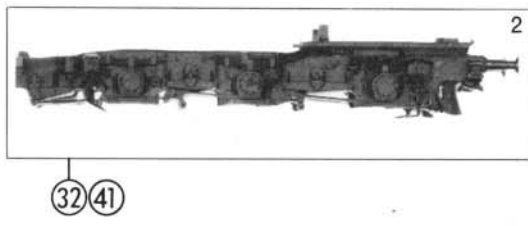

Pos. Nr.	Art.-Nr.	Text	Preisgruppe
1	10026	Glühlampe weiß Light bulb white	99
2	85604	Hafttring f. 43484 Traction tyre f. 43484	99
3	85614	Hafttring f. 43485 Traction tyre f. 43485	99
4	85670	Zylinderkopfschraube M2x4 Cheese headed screw M2x4	2
5	85723	Drehgestellschraube Bogie screw	2
6	86202	Feder Spring	2
7	86409	Zahnrad z 17; m 0,4 Gear T 17; m 0,4	2
8	86416	Zahnrad z 14/19; m 0,4 Gear T 14/19; m 0,4	3
9	86417	Zahnrad z 19; m 0,4 Gear T 19; m 0,4	2
10	86467	Zahnrad z 29; m 0,4 Gear T 29; m 0,4	2
11	86470	Zahnrad z 12; m 0,4 Gear T 12; m 0,4	2
12	86703	Schnecke m 0,4 Worm m 0,4	4
13	87062	Kardanwelle Cardan axle	2
14	87063	Kardanschale Cardan bearing	3
15	88504	Puffer gewölbt Buffer vaulted	4
16	88505	Puffer flach Buffer flat	4
17	89246	Standardkupplung Standard coupling	5
18	89700	Achse 2,6x9,3 Axle 2,6x9,3	2
19	89701	Achse 2,6x11,5 Axle 2,6x11,5	2
20	89830	Schneckensatz kpl. Worm set assembly	24
21	89853	Radkontakt kpl. Wheel current contact ass.	12
22	89854	Lampenkontakt kpl. Light bulb contact assembly	20
23	89897	Selenplättchen Ø 5 mm Diode Ø 5 mm	8
24	90238	Radsatz f. 43484 Wheelset f. 43484	16
25	90239	Radsatz m. Hafttring f. 43484 Wheelset w. tract. tyre f. 43484	16
26	90376	Radsatz f. 43485 Wheelset f. 43485	16
27	90377	Radsatz m. Hafttring f. 43485 Wheelset w. tract. tyre f. 43485	16
28	93023	Getriebe kpl. f. 43485 Gear assembly f. 43485	58
29	93040	Getriebekasten Gear box	29
30	93060	Getriebe kpl. f. 43484 Gears assembly f. 43484	58
31	93061	DG-Blende 1 kpl., schwarz Bogie frame 1 assy., black	28
32	93062	DG-Blende 2 kpl., schwarz Bogie frame 2 assy., black	28
33	93063	Steckteile-Satz f. Blende 1, schwarz Parts set f. bogie 1, black	18
34	93064	Steckteile-Satz f. Blende 2, schwarz Parts set f. bogie 2, black	18
35	93065	Zurüstbeutel f. 43484 Bag with accessories f. 43484	26
36	93077	Lichtleitstab Light transmissions bar	3
37	93079	Schneckendeckel Worm cover	4
38	93081	Kupplungshalter Coupling holder	2
39	93085	Getriebedeckel Gears cover	18
40	93736	DG-Blende 1 kpl., grau Bogie frame 1 assy., grey	28
41	93737	DG-Blende 2 kpl., grau Bogie frame 2 assy., grey	28
42	93738	Steckt.-Satz f. Blende 1, grau Parts set f. bogie 1, grey	18
43	93739	Steckt.-Satz f. Blende 2, grau Parts set f. bogie 2, grey	18
44	93746	Zurüstbeutel f. 43485 Bag with accessories	26