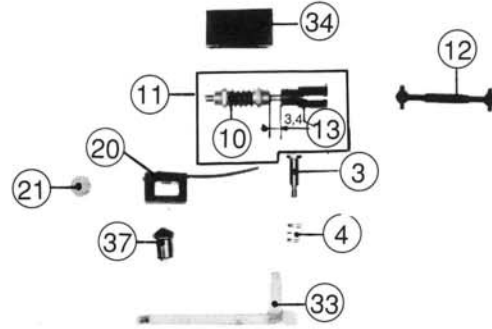

Pos. Nr.	Text	Art.-Nr.	Preis-gruppe
1	Haltring für 43485 <i>Traction tyre for 43485</i>	85614	17
2	Zylinderkopfschraube M 2x4 <i>Cheese headed screw M 2x4</i>	85670	2
3	Drehgestellschraube <i>Bogie screw</i>	85723	3
4	Feder <i>Spring</i>	86202	2
5	Zahnrad z 17; m 0,4 <i>Gear T 17; m 0,4</i>	86409	2
6	Zahnrad z 14/19; m 0,4 <i>Gear T 14/19; m 0,4</i>	86416	3
7	Zahnrad z 19; m 0,4 <i>Gear T 19; m 0,4</i>	86417	2
8	Zahnrad z 29; m 0,4 <i>Gear T 19; m 0,4</i>	86467	2
9	Zahnrad z 12; m 0,4 <i>Gear T 12; m 0,4</i>	86470	2
10	Schnecke m 0,4 <i>Worm m 0,4</i>	86703	4
11	Schneckensatz komplett <i>Worm set assembly</i>	86873	24
12	Kardanwelle <i>Cardan axle</i>	87062	2
13	Kardanschale <i>Cardan bearing</i>	87063	3
14	Puffer gewölbt <i>Buffer vaulted</i>	88504	4
15	Puffer flach <i>Buffer flat</i>	88505	4
16	Standardkupplung <i>Standard coupling</i>	89246	5
17	Achse 2,6x9,3 <i>Axle 2,6x9,3</i>	89700	2
18	Achse 2,6x11,5 <i>Axle 2,6x11,5</i>	89701	2
19	Radkontakt komplett <i>Wheel current contact assembly</i>	89853	12
20	Lampenkontakt komplett <i>Light bulb contact assembly</i>	89854	20
21	Selenplättchen Ø 5mm <i>Diode Ø 5 mm</i>	89897	8
22	Radsatz <i>Wheelset</i>	90238	16
23	Radsatz mit Haltring <i>Wheelset with traction tyre</i>	90239	18
24	Radsatz für 43485 <i>Wheelset for 43485</i>	90636	16
25	Radsatz mit Haltring für 43485 <i>Wheelset with traction tyre for 43485</i>	90637	18
26	Getriebekasten <i>Gear box</i>	93040	29
27	Getriebe komplett <i>Gears assembly</i>	93060	58
28	DG-Blende 1 komplett, schwarz <i>Bogie frame 1 assembly, black</i>	93601	28
29	DG-Blende 2 komplett, schwarz <i>Bogie frame 2 assembly, black</i>	93602	28
30	Steckteile-Satz für Blende 1, schwarz <i>Parts set for bogie 1, black</i>	93603	18
31	Steckteile-Satz für Blende 2, schwarz <i>Parts set for bogie 2, black</i>	93604	18
32	Zurüstbeutel <i>Bag with accessories</i>	93065	26
33	Lichtleitstab <i>Light transmissions bar</i>	93077	3
34	Schneckendeckel <i>Worm cover</i>	93079	4
35	Kupplungshalter <i>Coupling holder</i>	93081	2
36	Getriebedeckel <i>Gears cover</i>	93085	18
37	Glühlampe weiß <i>Light bulb white</i>	95521	10
38	DG-Blende 1 kpl. grau für 43485 <i>Bogie frame 1 ass. grey for 43485</i>	93736	28
39	DG-Blende 2 kpl. grau für 43485 <i>Bogie frame 2 ass. grey for 43485</i>	93737	28
40	Steckt.-Satz f. Blende 1 grau f. 43485 <i>Parts set f. bogie 1, grey for 43485</i>	93738	18
41	Steckt.-Satz f. Blende 2 grau f. 43485 <i>Parts set f. bogie 2, grey for 43485</i>	93739	18
42	Getriebe komplett f. 43485 <i>Gear assembly f. 43485</i>	97678	58
43	Zurüstbeutel für 43485 <i>Bag with accessories</i>	97695	26