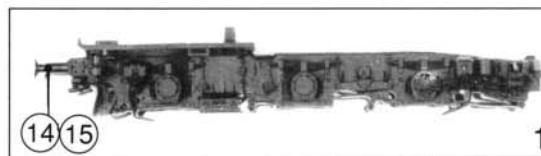

Pos. Nr.	Text	Art.-Nr.	Preis-gruppe
1	Haltring für 43485 <i>Traction tyre for 43485</i>	85614	17
2	Zylinderkopfschraube M 2x4 <i>Cheese headed screw M 2x4</i>	85670	2
3	Drehgestellschraube <i>Bogie screw</i>	85723	3
4	Feder <i>Spring</i>	86202	2
5	Zahnrad z 17; m 0,4 <i>Gear T 17; m 0,4</i>	86409	2
6	Zahnrad z 14/19; m 0,4 <i>Gear T 14/19; m 0,4</i>	86416	3
7	Zahnrad z 19; m 0,4 <i>Gear T 19; m 0,4</i>	86417	2
8	Zahnrad z 29; m 0,4 <i>Gear T 19; m 0,4</i>	86467	2
9	Zahnrad z 12; m 0,4 <i>Gear T 12; m 0,4</i>	86470	2
10	Schnecke m 0,4 <i>Worm m 0,4</i>	86703	4
11	Schneckensatz komplett <i>Worm set assembly</i>	86873	24
12	Kardanwelle <i>Cardan axle</i>	87062	2
13	Kardanschale <i>Cardan bearing</i>	87063	3
14	Puffer gewölbt <i>Buffer vaulted</i>	88504	4
15	Puffer flach <i>Buffer flat</i>	88505	4
16	Standardkupplung <i>Standard coupling</i>	89246	5
17	Achse 2,6x9,3 <i>Axle 2,6x9,3</i>	89700	2
18	Achse 2,6x11,5 <i>Axle 2,6x11,5</i>	89701	2
19	Radkontakt komplett <i>Wheel current contact assembly</i>	89853	12
20	Lampenkontakt komplett <i>Light bulb contact assembly</i>	89854	20
21	Selenplättchen Ø 5mm <i>Diode Ø 5 mm</i>	89897	8
22	Radsatz <i>Wheelset</i>	90238	16
23	Radsatz mit Haltring <i>Wheelset with traction tyre</i>	90239	18
24	Radsatz für 43485 <i>Wheelset for 43485</i>	90636	16
25	Radsatz mit Haltring für 43485 <i>Wheelset with traction tyre for 43485</i>	90637	18
26	Getriebekasten <i>Gear box</i>	93040	29
27	Getriebe komplett <i>Gears assembly</i>	93060	58
28	DG-Blende 1 komplett, schwarz <i>Bogie frame 1 assembly, black</i>	93601	28
29	DG-Blende 2 komplett, schwarz <i>Bogie frame 2 assembly, black</i>	93602	28
30	Steckteile-Satz für Blende 1, schwarz <i>Parts set for bogie 1, black</i>	93603	18
31	Steckteile-Satz für Blende 2, schwarz <i>Parts set for bogie 2, black</i>	93604	18
32	Zurüstbeutel <i>Bag with accessories</i>	93065	26
33	Lichtleitstab <i>Light transmissions bar</i>	93077	3
34	Schneckendeckel <i>Worm cover</i>	93079	4
35	Kupplungshalter <i>Coupling holder</i>	93081	2
36	Getriebedeckel <i>Gears cover</i>	93085	18
37	Glühlampe weiß <i>Light bulb white</i>	95521	10
38	DG-Blende 1 kpl. grau für 43485 <i>Bogie frame 1 ass. grey for 43485</i>	93736	28
39	DG-Blende 2 kpl. grau für 43485 <i>Bogie frame 2 ass. grey for 43485</i>	93737	28
40	Steckt.-Satz f. Blende 1 grau f. 43485 <i>Parts set f. bogie 1, grey for 43485</i>	93738	18
41	Steckt.-Satz f. Blende 2 grau f. 43485 <i>Parts set f. bogie 2, grey for 43485</i>	93739	18
42	Getriebe komplett f. 43485 <i>Gear assembly f. 43485</i>	97678	58
43	Zurüstbeutel für 43485 <i>Bag with accessories</i>	97695	26