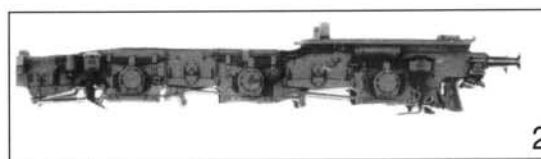

Pos. Nr.	Text	Art.-Nr.	Preis-gruppe
1	Haltring für 43485 <i>Traction tyre for 43485</i>	85614	17
2	Zylinderkopfschraube M 2x4 <i>Cheese headed screw M 2x4</i>	85670	2
3	Drehgestellschraube <i>Bogie screw</i>	85723	3
4	Feder <i>Spring</i>	86202	2
5	Zahnrad z 17; m 0,4 <i>Gear T 17; m 0,4</i>	86409	2
6	Zahnrad z 14/19; m 0,4 <i>Gear T 14/19; m 0,4</i>	86416	3
7	Zahnrad z 19; m 0,4 <i>Gear T 19; m 0,4</i>	86417	2
8	Zahnrad z 29; m 0,4 <i>Gear T 19; m 0,4</i>	86467	2
9	Zahnrad z 12; m 0,4 <i>Gear T 12; m 0,4</i>	86470	2
10	Schnecke m 0,4 <i>Worm m 0,4</i>	86703	4
11	Schneckensatz komplett <i>Worm set assembly</i>	86873	24
12	Kardanwelle <i>Cardan axle</i>	87062	2
13	Kardanschale <i>Cardan bearing</i>	87063	3
14	Puffer gewölbt <i>Buffer vaulted</i>	88504	4
15	Puffer flach <i>Buffer flat</i>	88505	4
16	Standardkupplung <i>Standard coupling</i>	89246	5
17	Achse 2,6x9,3 <i>Axle 2,6x9,3</i>	89700	2
18	Achse 2,6x11,5 <i>Axle 2,6x11,5</i>	89701	2
19	Radkontakt komplett <i>Wheel current contact assembly</i>	89853	12
20	Lampenkontakt komplett <i>Light bulb contact assembly</i>	89854	20
21	Selenplättchen Ø 5mm <i>Diode Ø 5 mm</i>	89897	8
22	Radsatz <i>Wheelset</i>	90238	16
23	Radsatz mit Haltring <i>Wheelset with traction tyre</i>	90239	18
24	Radsatz für 43485 <i>Wheelset for 43485</i>	90636	16
25	Radsatz mit Haltring für 43485 <i>Wheelset with traction tyre for 43485</i>	90637	18
26	Getriebekasten <i>Gear box</i>	93040	29
27	Getriebe komplett <i>Gears assembly</i>	93060	58
28	DG-Blende 1 komplett, schwarz <i>Bogie frame 1 assembly, black</i>	93601	28
29	DG-Blende 2 komplett, schwarz <i>Bogie frame 2 assembly, black</i>	93602	28
30	Steckteile-Satz für Blende 1, schwarz <i>Parts set for bogie 1, black</i>	93603	18
31	Steckteile-Satz für Blende 2, schwarz <i>Parts set for bogie 2, black</i>	93604	18
32	Zurüstbeutel <i>Bag with accessories</i>	93065	26
33	Lichtleitstab <i>Light transmissions bar</i>	93077	3
34	Schneckendeckel <i>Worm cover</i>	93079	4
35	Kupplungshalter <i>Coupling holder</i>	93081	2
36	Getriebedeckel <i>Gears cover</i>	93085	18
37	Glühlampe weiß <i>Light bulb white</i>	95521	10
38	DG-Blende 1 kpl. grau für 43485 <i>Bogie frame 1 ass. grey for 43485</i>	93736	28
39	DG-Blende 2 kpl. grau für 43485 <i>Bogie frame 2 ass. grey for 43485</i>	93737	28
40	Steckt.-Satz f. Blende 1 grau f. 43485 <i>Parts set f. bogie 1, grey for 43485</i>	93738	18
41	Steckt.-Satz f. Blende 2 grau f. 43485 <i>Parts set f. bogie 2, grey for 43485</i>	93739	18
42	Getriebe komplett f. 43485 <i>Gear assembly f. 43485</i>	97678	58
43	Zurüstbeutel für 43485 <i>Bag with accessories</i>	97695	26