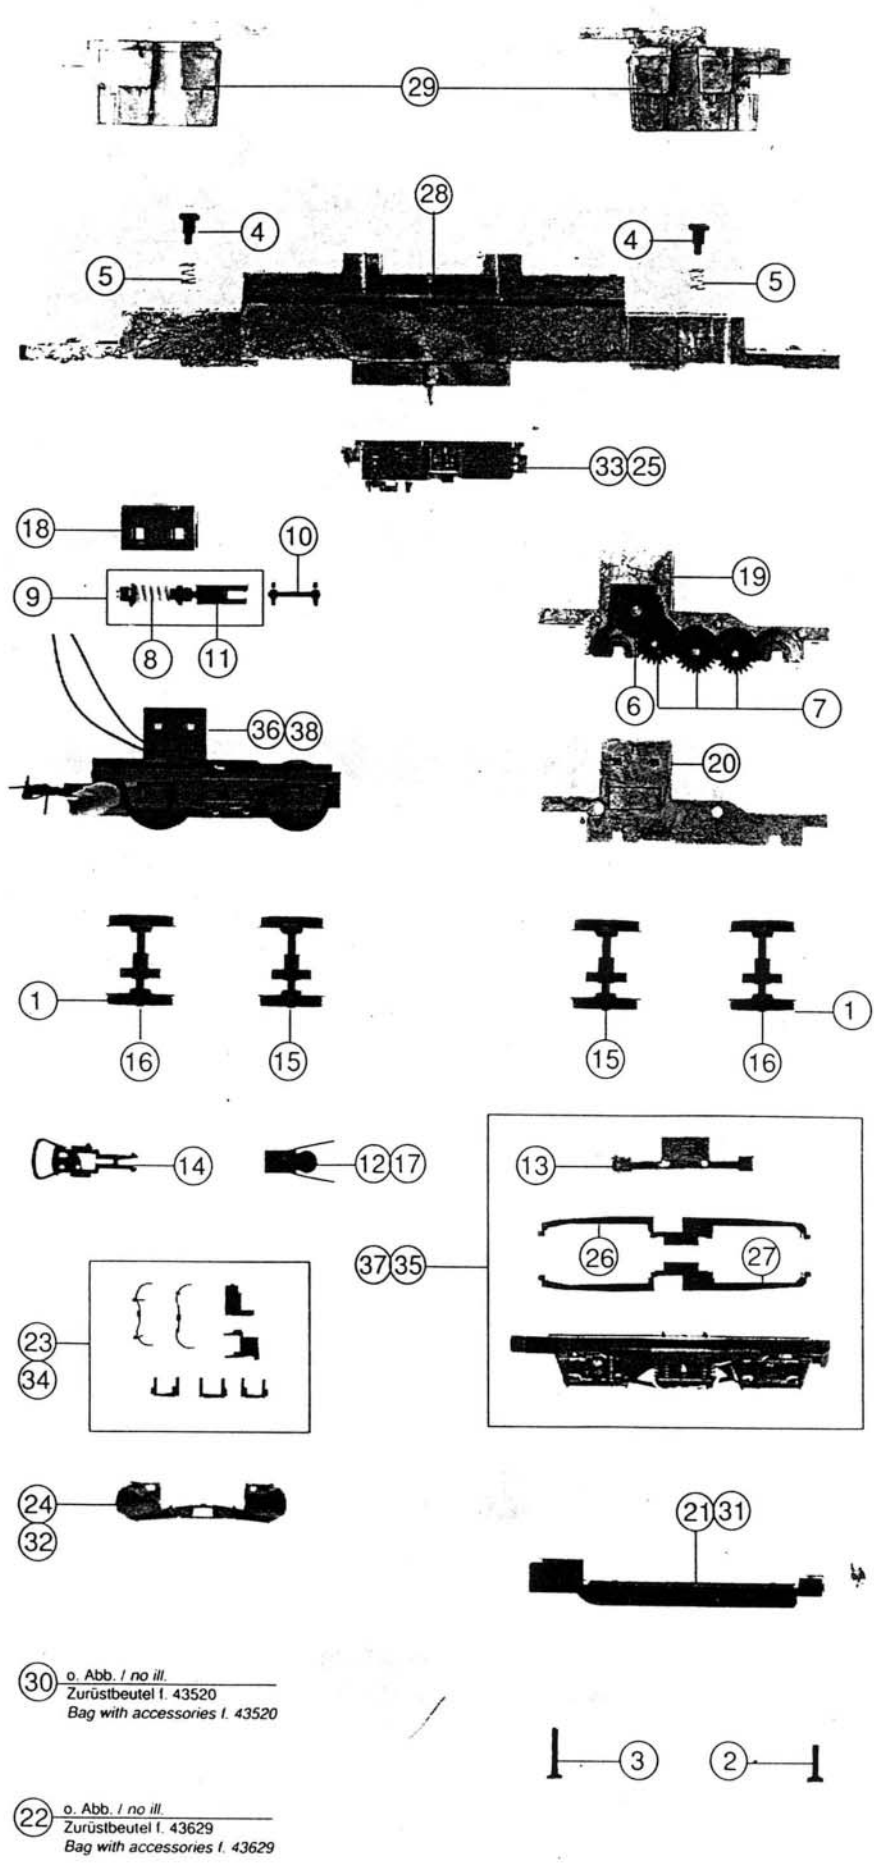

43520  
43629

Original ROCO-Ersatzteile  
Original ROCO Replacement Parts

Pos. Nr.	Art.-Nr.	Text	Preis-gruppe
1	85604	Haltring Traction tyre	
2	85672	Zylinderkopfschraube M 2x6 Cheese headed screw M 2x6	2
3	85676	Zylinderkopfschraube M 2x12 Cheese headed screw M 2x12	2
4	85704	Ansatzschraube M 2x2,8 Set screw M 2x2,8	3
5	86202	Druckfeder Compression spring	2
6	86413	Schnecken Zahnrad z=17; m 0,4 Worm gearing T=17; m 0,4	4
7	86414	Zahnrad z=21; m 0,4 Gear T=21; m 0,4	3
8	86702	Schnecke m 0,5; 2-gängig Worm m 0,5; 2-gängig	5
9	86832	Schneckensatz kpl. Worm set assembly	24
10	87064	Kardanwelle Cardan shaft	2
11	87065	Kardanschale kurz Cardan bearing short	3
12	89275	Kupplungskammer f. 43629 Coupling chamber f. 43629	2
13	89856	Radstromkontakt Wheel current contact strip	3
14	40243	Standardkupplung Standard coupling	-
15	90336	Radsatz Wheelset	16
16	90337	Radsatz mit Haltring Wheelset with traction tyre	16
17	93131	Kupplungskammer f. 43520 Coupling chamber f. 43520	2
18	93133	Schneckendeckel Worm cover	4
19	93150	Getriebekasten Gear box	25
20	93151	Getriebedeckel Gear box cover	10
21	93152	Getriebeboden f. 43520 Gear box bottom	16
22	94045	Zurüstbeutel f. 43629 Bag with accessories f. 43629	32
23	94050	Steckteile f. Drehgestellblende f. 43520 Push in parts f. bogie frame f. 43520	12
24	94060	Schneepflug f. 43520 Snow-plough f. 43520	6
25	94061	Batteriekasten f. 43520 Batterie container f. 43520	8
26	94062	Kontakthalter rechts Contact holder right	2
27	94063	Kontakthalter links Contact holder left	2
28	94064	Rahmen (Zinkal) Frame	30
29	94065	Gewicht Weight	22
30	94066	Zurüstbeutel f. 43520 Bag with accessories f. 43520	32
31	94072	Getriebeboden f. 43629 Gear box bottom f. 43629	16
32	94073	Schneepflug f. 43629 Snow plough f. 43629	6
33	94074	Batteriekasten f. 43629 Batterie container f. 43629	8
34	94075	Steckteile f. Drehgestellblende f. 43629 Push in parts f. bogie frame f. 43629	12
35	94076	Drehgestellblende kpl. f. 43629 Bogie frame assembly f. 43629	37
36	94094	Drehgestell kpl. f. 43629 Bogie assembly f. 43629	56
37	94378	Drehgestellblende kpl. f. 43520 Bogie frame assembly f. 43520	37
38	94379	Drehgestell kpl. f. 43520 Bogie assembly f. 43520	56