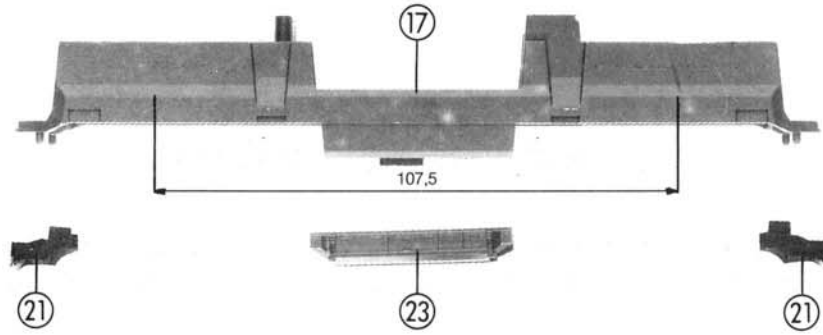

43544 43547
 43545 43548
 43546 43592

Original ROCO-Ersatzteile Original ROCO Replacement Parts

Pos. Nr.	Art.-Nr.	Text	Preis-gruppe
1	85602	Hafring Traction tyre	99
2	85672	Schraube M 2x6 Screw M 2x6	2
3	86403	Zahnrad z 14 r; m 0,4 Gear T 14 r; m 0,4	2
4	86404	Zahnrad 14 l; m 0,4 Gear T 14 l; m 0,4	2
5	86405	Zahnrad z 17 r; m 0,4 Gear T 17 r; m 0,4	2
6	86406	Zahnrad z 17 l; m 0,4 Gear T 17 l; m 0,4	2
7	86407	Zahnrad z 14 l; m 0,4 Gear T 14 l; m 0,4	2
8	86701	Schnecke m 0,4 Worm m 0,4	5
9	86846	Schneckensatz Worm set	24
10	87100	Kardanschale lang cardan bearing, long	3
11	89246	Standardkupplung Standard coupling	5
12	89804	Radkontakt Wheel current contact strip	2
13	90380	Radsatz mit Hafring Wheelset with traction tyre	16
14	90381	Radsatz Wheelset	16
15	91420	Klammer Clamp	2
16	94367	Drehgestell kpl. Bogie assembly	53
17	94368	Rahmen Main frame	30
18	94371	Zurüstbeutel 43544-43547 Bag w. acc. 43544-43547	22
19	94372	Drehgestellblende Bogie frame	25
20	94373	Treppe Step	2
21	94377	Schieneräumer Track cleaner	4
22	94434	Zurüstbeutel für 43548, 43592 Bag w. acc. for 43548, 43592	22
23	94435	Werkzeugkasten Toolcase	10