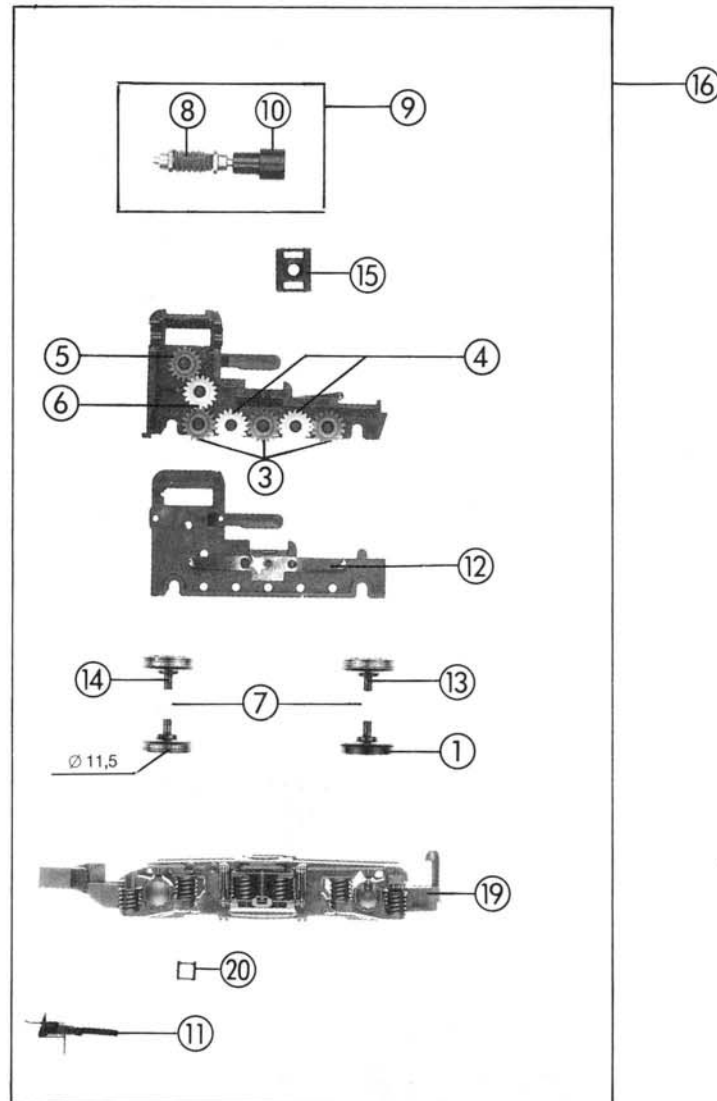

43544 43547
 43545 43548
 43546 43592

Original ROCO-Ersatzteile Original ROCO Replacement Parts

Pos. Nr.	Art.-Nr.	Text	Preis-gruppe
1	85602	Hafring Traction tyre	99
2	85672	Schraube M 2x6 Screw M 2x6	2
3	86403	Zahnrad z 14 r; m 0,4 Gear T 14 r; m 0,4	2
4	86404	Zahnrad 14 l; m 0,4 Gear T 14 l; m 0,4	2
5	86405	Zahnrad z 17 r; m 0,4 Gear T 17 r; m 0,4	2
6	86406	Zahnrad z 17 l; m 0,4 Gear T 17 l; m 0,4	2
7	86407	Zahnrad z 14 l; m 0,4 Gear T 14 l; m 0,4	2
8	86701	Schnecke m 0,4 Worm m 0,4	5
9	86846	Schneckensatz Worm set	24
10	87100	Kardanschale lang cardan bearing, long	3
11	89246	Standardkupplung Standard coupling	5
12	89804	Radkontakt Wheel current contact strip	2
13	90380	Radsatz mit Hafring Wheelset with traction tyre	16
14	90381	Radsatz Wheelset	16
15	91420	Klammer Clamp	2
16	94367	Drehgestell kpl. Bogie assembly	53
17	94368	Rahmen Main frame	30
18	94371	Zurüstbeutel 43544-43547 Bag w. acc. 43544-43547	22
19	94372	Drehgestellblende Bogie frame	25
20	94373	Treppe Step	2
21	94377	Schieneräumer Track cleaner	4
22	94434	Zurüstbeutel für 43548, 43592 Bag w. acc. for 43548, 43592	22
23	94435	Werkzeugkasten Toolcase	10