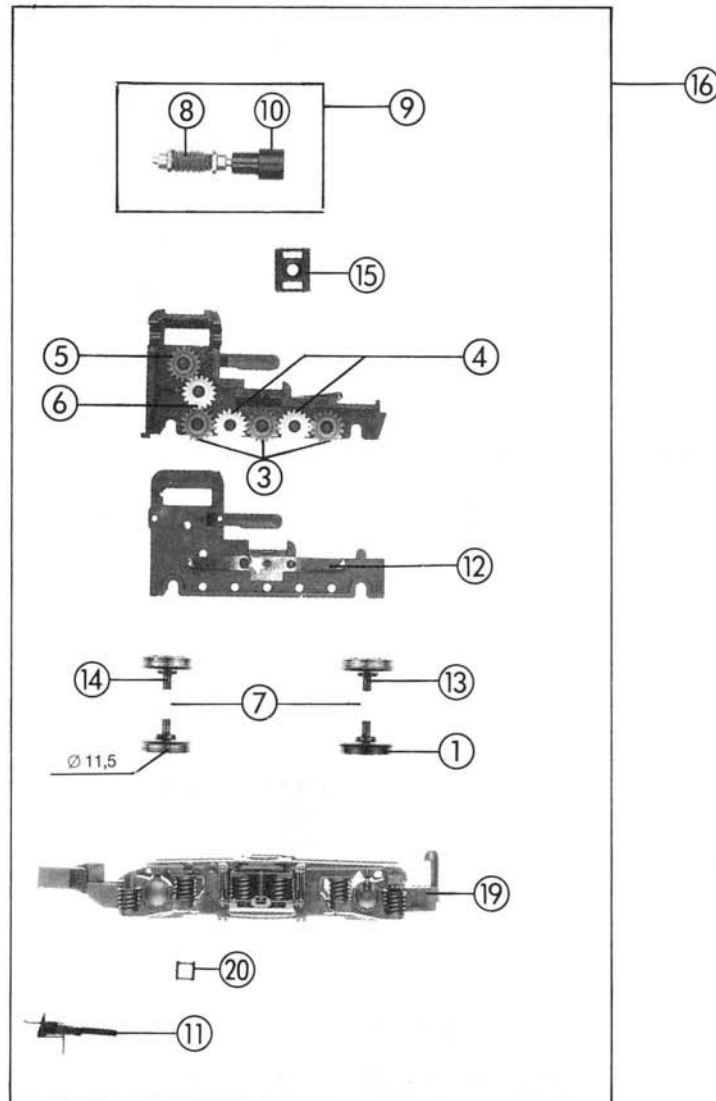

43544 43547
 43545 43548
 43546 43592

Original ROCO-Ersatzteile Original ROCO Replacement Parts

Pos. Nr.	Art.-Nr.	Text	Preis-gruppe
1	85602	Hafring Traction tyre	99
2	85672	Schraube M 2x6 Screw M 2x6	2
3	86403	Zahnrad z 14 r; m 0,4 Gear T 14 r; m 0,4	2
4	86404	Zahnrad 14 l; m 0,4 Gear T 14 l; m 0,4	2
5	86405	Zahnrad z 17 r; m 0,4 Gear T 17 r; m 0,4	2
6	86406	Zahnrad z 17 l; m 0,4 Gear T 17 l; m 0,4	2
7	86407	Zahnrad z 14 l; m 0,4 Gear T 14 l; m 0,4	2
8	86701	Schnecke m 0,4 Worm m 0,4	5
9	86846	Schneckensatz Worm set	24
10	87100	Kardanschale lang cardan bearing, long	3
11	89246	Standardkupplung Standard coupling	5
12	89804	Radkontakt Wheel current contact strip	2
13	90380	Radsatz mit Hafring Wheelset with traction tyre	16
14	90381	Radsatz Wheelset	16
15	91420	Klammer Clamp	2
16	94367	Drehgestell kpl. Bogie assembly	53
17	94368	Rahmen Main frame	30
18	94371	Zurüstbeutel 43544-43547 Bag w. acc. 43544-43547	22
19	94372	Drehgestellblende Bogie frame	25
20	94373	Treppe Step	2
21	94377	Schieneräumer Track cleaner	4
22	94434	Zurüstbeutel für 43548, 43592 Bag w. acc. for 43548, 43592	22
23	94435	Werkzeugkasten Toolcase	10