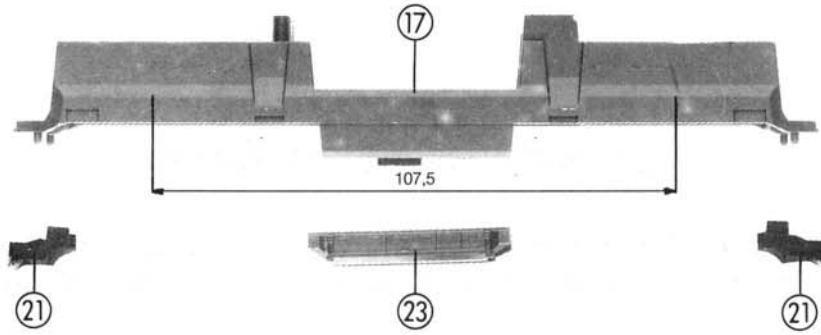

43544 43547
 43545 43548
 43546 43592

Original ROCO-Ersatzteile Original ROCO Replacement Parts

Pos. Nr.	Art.-Nr.	Text	Preis-gruppe
1	85602	Hafring Traction tyre	99
2	85672	Schraube M 2x6 Screw M 2x6	2
3	86403	Zahnrad z 14 r; m 0,4 Gear T 14 r; m 0,4	2
4	86404	Zahnrad 14 l; m 0,4 Gear T 14 l; m 0,4	2
5	86405	Zahnrad z 17 r; m 0,4 Gear T 17 r; m 0,4	2
6	86406	Zahnrad z 17 l; m 0,4 Gear T 17 l; m 0,4	2
7	86407	Zahnrad z 14 l; m 0,4 Gear T 14 l; m 0,4	2
8	86701	Schnecke m 0,4 Worm m 0,4	5
9	86846	Schneckensatz Worm set	24
10	87100	Kardanschale lang cardan bearing, long	3
11	89246	Standardkupplung Standard coupling	5
12	89804	Radkontakt Wheel current contact strip	2
13	90380	Radsatz mit Hafring Wheelset with traction tyre	16
14	90381	Radsatz Wheelset	16
15	91420	Klammer Clamp	2
16	94367	Drehgestell kpl. Bogie assembly	53
17	94368	Rahmen Main frame	30
18	94371	Zurüstbeutel 43544-43547 Bag w. acc. 43544-43547	22
19	94372	Drehgestellblende Bogie frame	25
20	94373	Treppe Step	2
21	94377	Schieneräumer Track cleaner	4
22	94434	Zurüstbeutel für 43548, 43592 Bag w. acc. for 43548, 43592	22
23	94435	Werkzeugkasten Toolcase	10